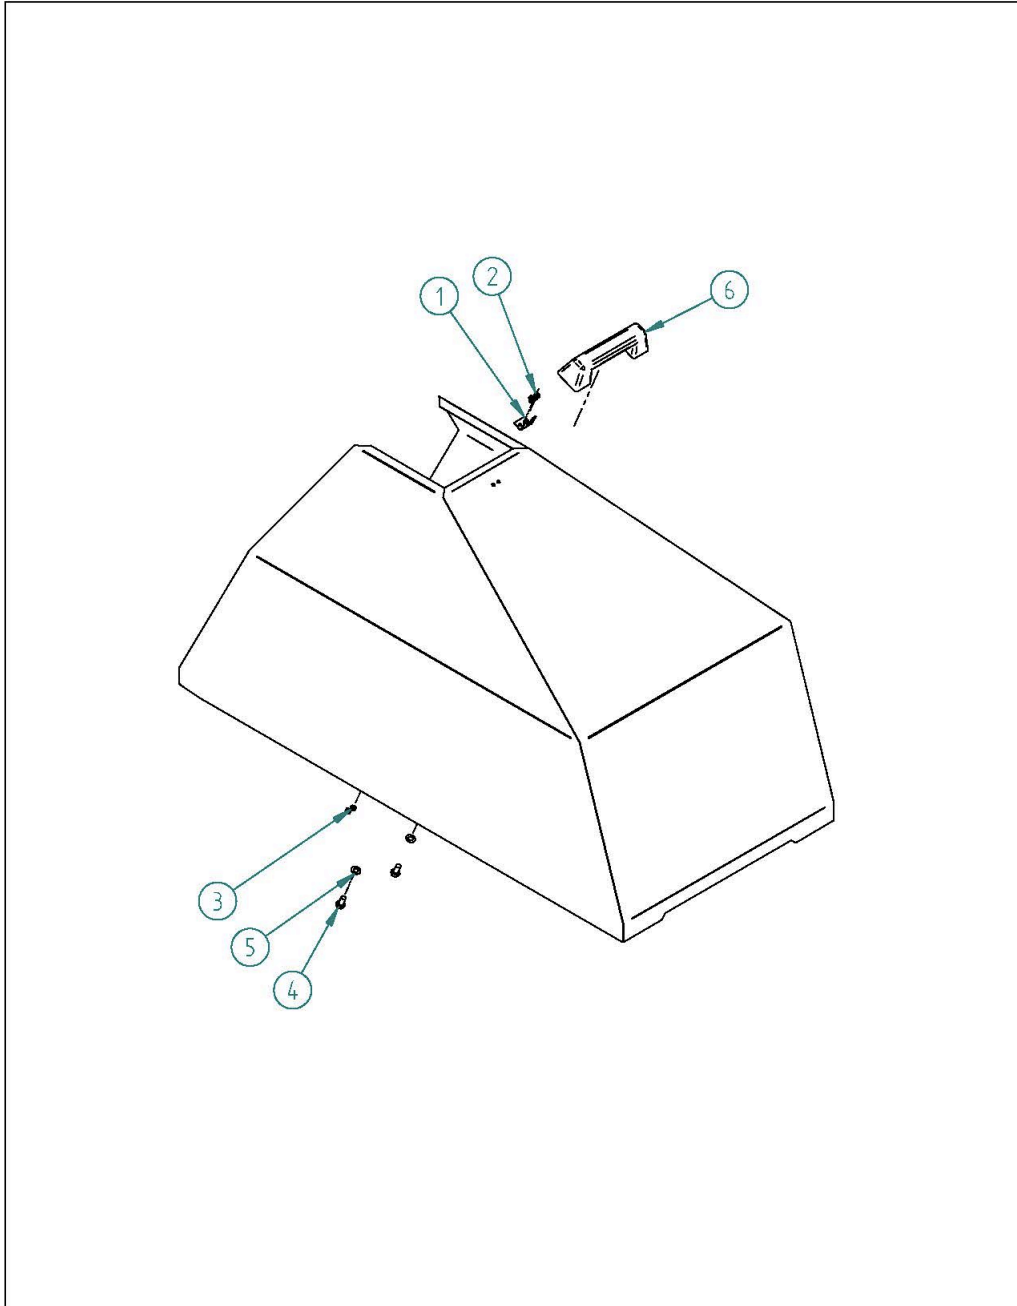

1101051 Huv

Pos	Art.nr	Benämning	Description	Betegnelse	Quan	Page
1	101030	Huvlås ögla	Securing plate	Låsbleck	1	
2	941035	Bult M5 x 8	Screw M5 x 8	Skrue M5 x 8	2	
3	941032	Mutter M5	Nut M5	Motrik M5	2	
4	941015	Skruv M8 x 16	Screw M8 x 16	Skrue M8 x 16	2	
5	941016	Bricka M8	Washer M8	Skive M8	2	
6	901131	Handtag	Handle	Håndtag	1	
7	101014	Huv vänster	Hod left	Hod left	1	
8	101012	Huv front	Hod front	Hod front	1	
9	101013	Huv höger	Hod right	Hod right	1	