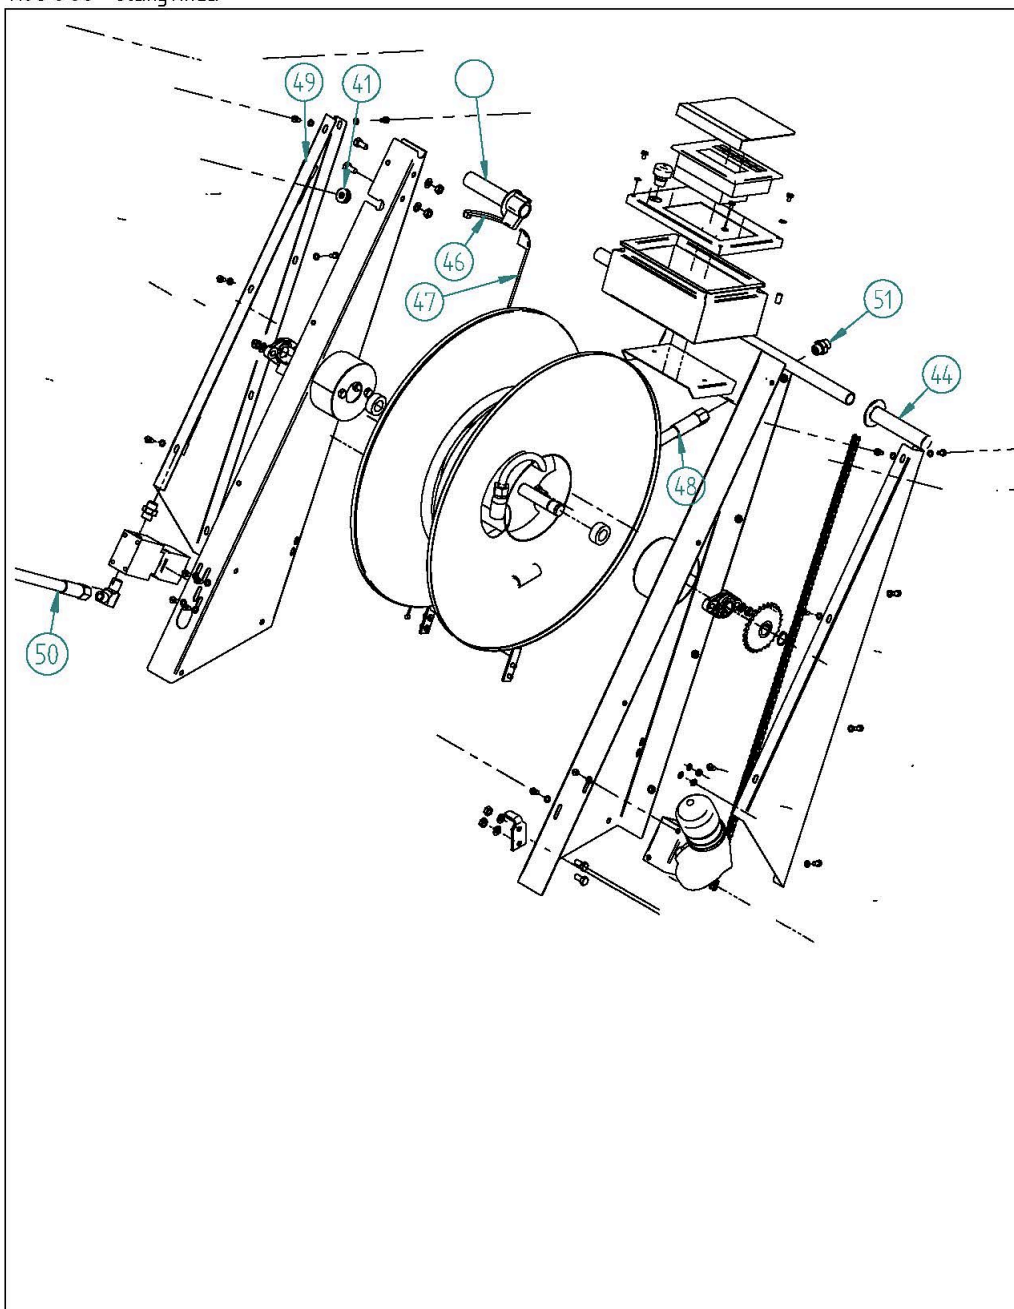

1105003 Slangvinda

Pos	Art.nr	Benämning	Description	Betegnelse	Quan	Page
41	901102	Gummigenomföring	Lead-trough	Gummigenomföring	1	
44	901116	Handtag	Handle-bar left	Håndtag venstre	1	
					1	
46	901118	Kopplingshandtag	Clutch-handle	Koblingshåndtag	1	
47	901119	Wire	Cable	Kabel	1	
48	961017	Spolslang 3/8 50m	Hose 3/8 50m	Slange 3/8 50m	1	
49	961018	Slang vinda-magvent.	Hose	Slange	1	
50	961019	Slang magvent.-torn	Hose	Slange	1	
51	1105006	Vattenfilter	Adapter with filter	Vand filter	1	

rev 170517/eas

7.10-3