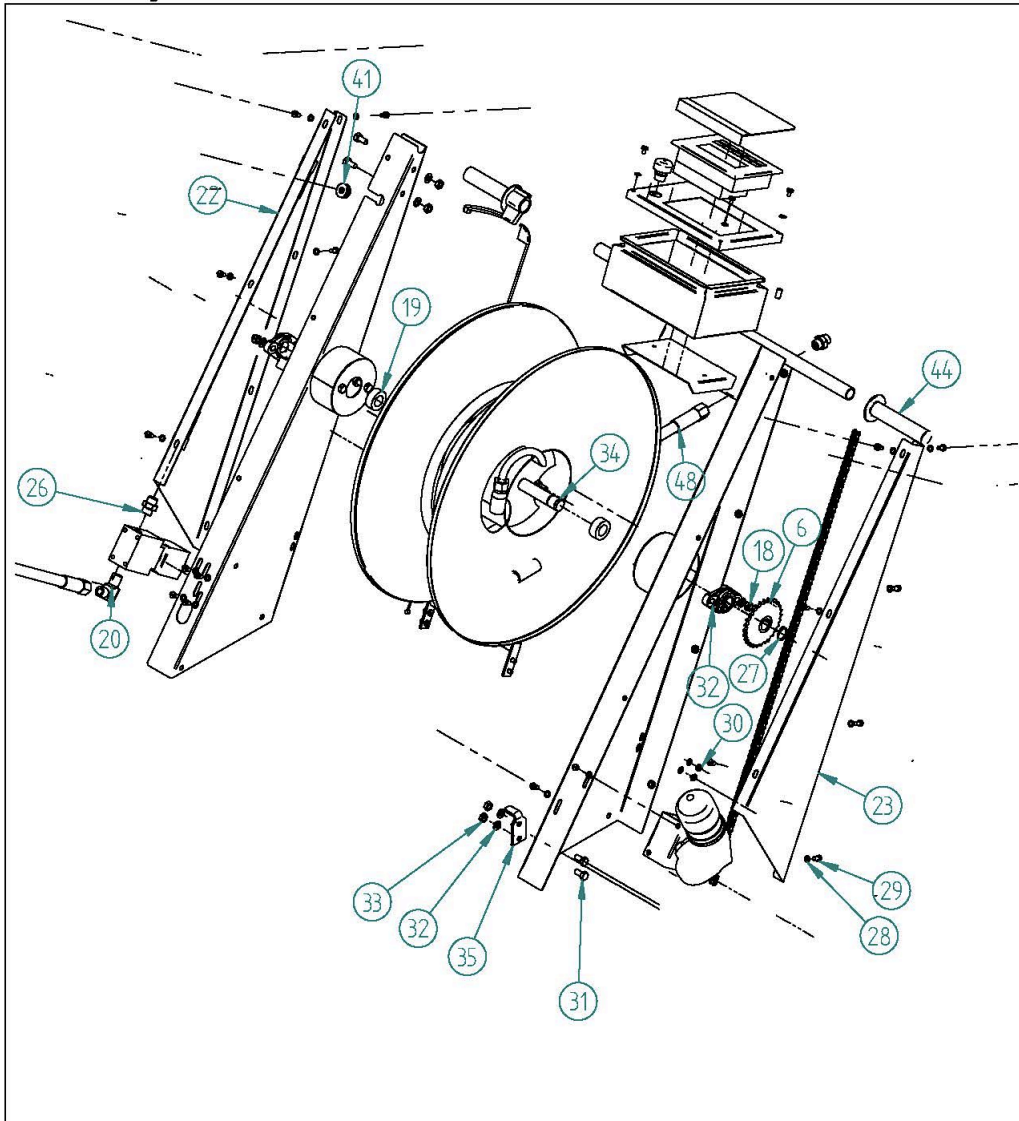

1105003 Slangvinda

Pos	Art.nr	Benämning	Description	Betegnelse	Quan	Page
1	1101098	Slangbobin	Hose reel	Slangerulle	1	
2	1101015	Låda vänster	Left box	Stedel venstre	1	
3	1101016	Låda höger	Right box	Stedel højre	1	
4	1101017	Slangstyrning	Hose guide	Slangestyr	1	
5	1101100	Magnetventil	Solenoid valve	Magnetventil	1	
6	1101110	Drev vinda	Sprocket	Tandhjul	1	
7	1101096	Drivenhet	Drive unit	Driv-enhed	1	7.20
8	1101121	Kedja 3/8 107 länkar	Chain 3/8 107 links	Kaede 3/8 107 links	1	
9	901104	Kedjelås 3/8	Chain lock	Kaedelås	1	
10	101036	Plåtlock op.låda	Lid op	Plåtlock op.låda	1	
11	941033	Bricka M5	Washer M5	Skive M5	3	
12	941035	Stjämskruv M5 x 8	Screw M5 x 8	Skrue M5 x 8	3	
13	981001	Operatörspanel	Control-panel	Betjeningspanel	1	
14	981002	Nödstop	Emergency-stop	Nödstop	1	
15	981003	Lucka op.panel	Lid	Lucka op.panel	1	
16	101035	Låda	Box	Kasse	1	
17	901036	Flänslager EFOM 20	Flange-bearing EFOM 20	Flänslager EFOM 20	2	

rev 170517/eas

7.10-1

1105003 Slangvinda

Pos.	Art.nr	Benämning	Description	Betegnelse	Quan	Page
18	941020	Mutter M8 Nylock	Nut M8 Nylock	Motrik M8 Nylock	3	
19	1401021	Distans 20x35x14	Distans	Afstandsstykke	2	
20	961004	Vinkel	Elbow	Vinkel	2	
22	101007	Lock höger	Right lid	Beklaedning höjre	1	
23	101008	Lock vänster	Left lid	Beklaedning venstre	1	
26	961012	Nippel 3/8	Adapter 3/8	Nippel 3/8	1	
27	941040	Låsring 20mm utv.	Snap ring	Låsring 20mm utv.	1	
28	941010	Bricka 6mm	Washer 6mm	Skive 6mm	20	
29	941007	Skruv M6 x 10	Screw M6 x 10	Skrue M6 x 10	22	
30	941002	Mutter M6	Nut M6	Motrik	4	
31	941101	Skruv M8 x 16	Screw M8 x 16	Skrue M8 x 16	5	
32	941016	Bricka M8	Washer M8	Skive M8	8	
33	941017	Mutter M8	Nut M8	Motrik M8	5	
34	901097	Kil 6 x 14	Wedge	Feder 6 x 14	1	
35	401057	Momentklack	Stop	Momentbeslag	1	
41	901102	Gummigenomföring	Lead-trough	Gummigenomföring	1	
44	901116	Handtag	Handle-bar	Håndtag	1	