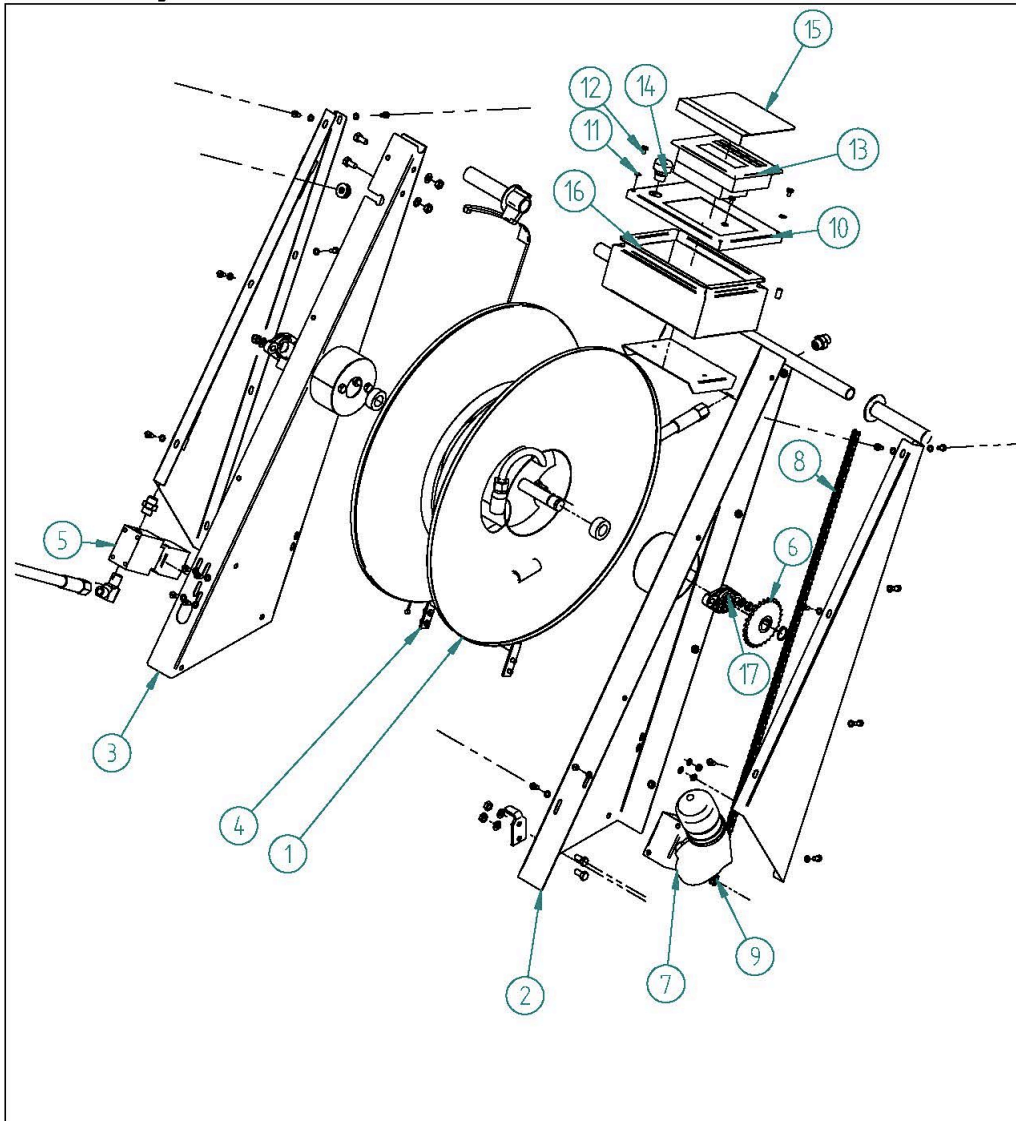

1105003 Slangvinda

Pos	Art.nr	Benämning	Description	Betegnelse	Quan	Page
1	1101098	Slangbobin	Hose reel	Slangerulle	1	
2	1101015	Låda vänster	Left box	Stedel venstre	1	
3	1101016	Låda höger	Right box	Stedel højre	1	
4	1101017	Slangstyrning	Hose guide	Slangestyr	1	
5	1101100	Magnetventil	Solenoid valve	Magnetventil	1	
6	1101110	Drev vinda	Sprocket	Tandhjul	1	
7	1101096	Drivenhet	Drive unit	Driv-enhed	1	7.20
8	1101121	Kedja 3/8 107 länkar	Chain 3/8 107 links	Kaede 3/8 107 links	1	
9	901104	Kedjelås 3/8	Chain lock	Kaedelås	1	
10	101036	Plåtlock op.låda	Lid op	Plåtlock op.låda	1	
11	941033	Bricka M5	Washer M5	Skive M5	3	
12	941035	Stjämskruv M5 x 8	Screw M5 x 8	Skrue M5 x 8	3	
13	981001	Operatörspanel	Control-panel	Betjeningspanel	1	
14	981002	Nödstop	Emergency-stop	Nödstop	1	
15	981003	Lucka op.panel	Lid	Lucka op.panel	1	
16	101035	Låda	Box	Kasse	1	
17	901036	Flänslager EFOM 20	Flange-bearing EFOM 20	Flänslager EFOM 20	2	

rev 170517/eas

7.10-1

1105003 Slangvinda

Pos.	Art.nr	Benämning	Description	Betegnelse	Quan	Page
18	941020	Mutter M8 Nylock	Nut M8 Nylock	Motrik M8 Nylock	3	
19	1401021	Distans 20x35x14	Distans	Afstandsstykke	2	
20	961004	Vinkel	Elbow	Vinkel	2	
22	101007	Lock höger	Right lid	Beklaedning höjre	1	
23	101008	Lock vänster	Left lid	Beklaedning venstre	1	
26	961012	Nippel 3/8	Adapter 3/8	Nippel 3/8	1	
27	941040	Låsring 20mm utv.	Snap ring	Låsring 20mm utv.	1	
28	941010	Bricka 6mm	Washer 6mm	Skive 6mm	20	
29	941007	Skruv M6 x 10	Screw M6 x 10	Skrue M6 x 10	22	
30	941002	Mutter M6	Nut M6	Motrik	4	
31	941101	Skruv M8 x 16	Screw M8 x 16	Skrue M8 x 16	5	
32	941016	Bricka M8	Washer M8	Skive M8	8	
33	941017	Mutter M8	Nut M8	Motrik M8	5	
34	901097	Kil 6 x 14	Wedge	Feder 6 x 14	1	
35	401057	Momentklack	Stop	Momentbeslag	1	
41	901102	Gummigenomföring	Lead-trough	Gummigenomföring	1	
44	901116	Handtag	Handle-bar	Håndtag	1	