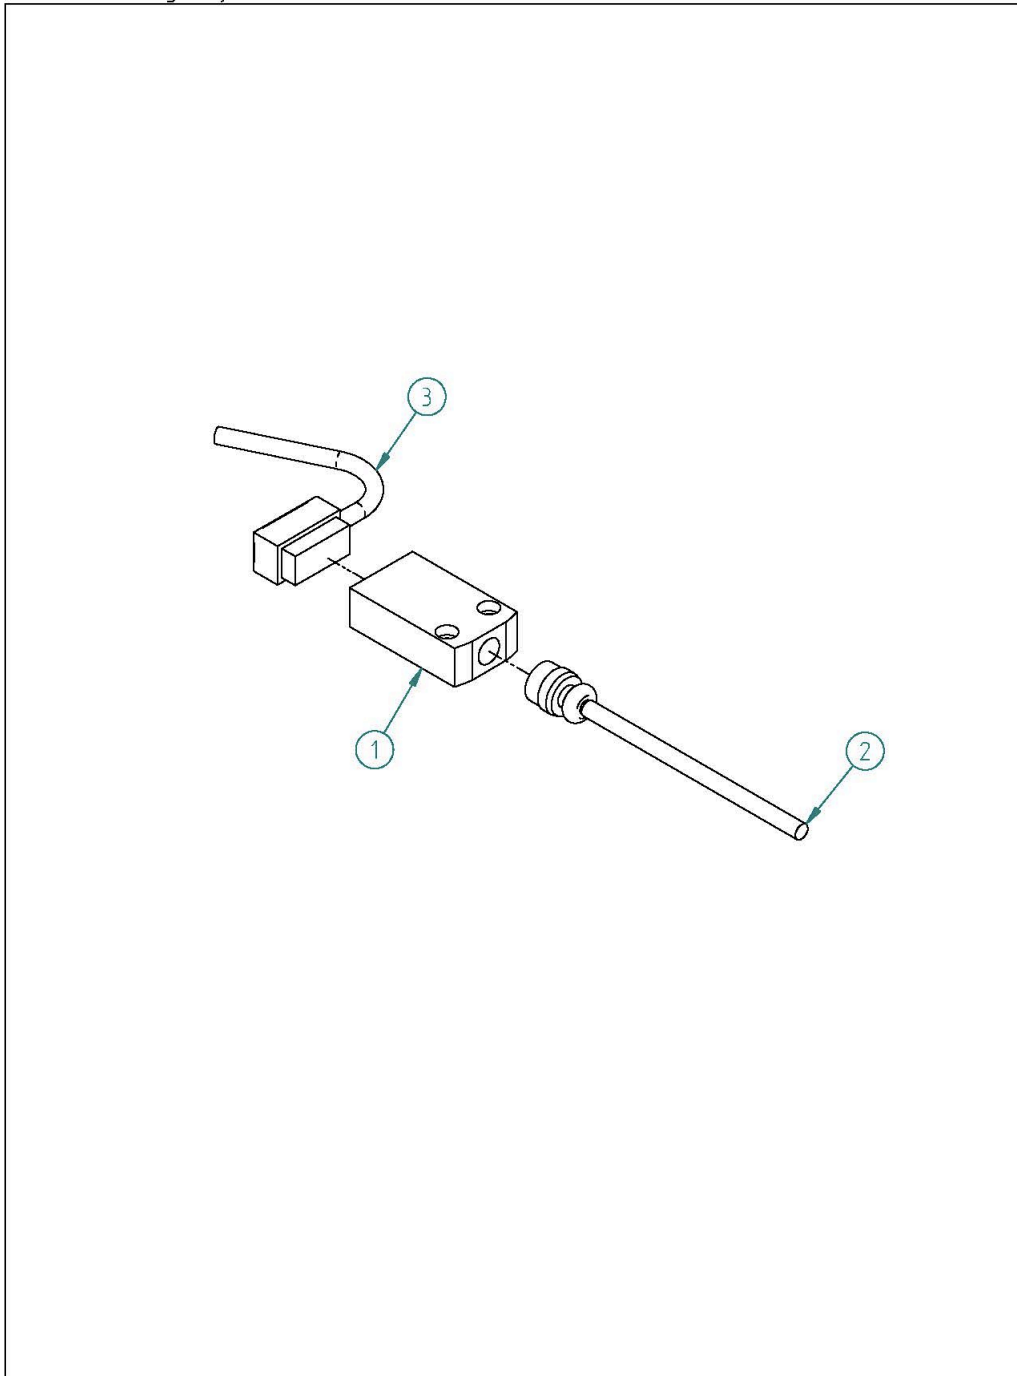

1101162 Gränslägesbrytare

Pos	Art.nr	Benämning	Description	Betegnelse	Quan	Page
1	901210	Gränslägesbrytare kontakthus	Limit switch housing	Avtaster hus	1	
2	901211	Gränslägesbrytare Fjäderpinne	Limit switch pin	Avtaster pinne	1	
3	901212	Gränslägesbrytare Kabel 2M	Limit switch cabel 2M	Gränslägesbrytare Kabel 2M	1	

rev 170619/eas

12.11-1

From:

<https://wiki.envirologic.se/> - **Envirologic Support Wiki**

Permanent link:

https://wiki.envirologic.se/doku.php/cc:limit_switch

Last update: **2021/01/07 23:21**