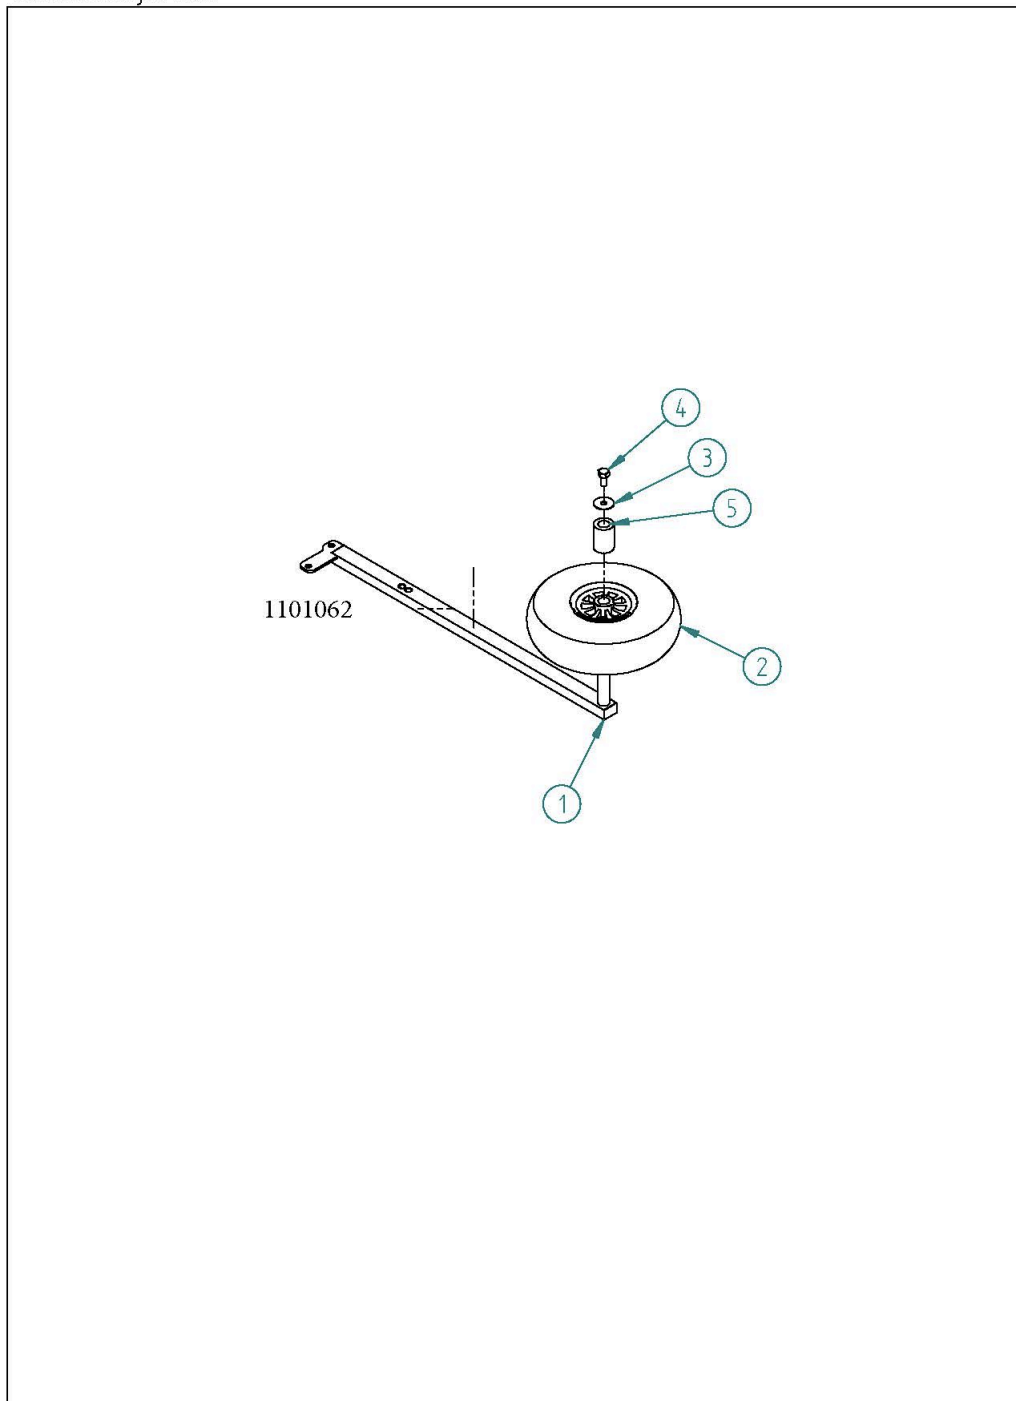

1101113 Stödhjul fram

Pos	Art.nr	Benämning	Description	Betegnelse	Quan	Page
1	1101061	Stag vändbart stödhjul	Rod support wheel	Stag	1	
2	1101125	Stödhjul	Support-wheel	Stödhjul	1	
3	941043	Karosseribricka M10	Washer M10 x 25	Skive M10 x 25	1	
4	941023	Bult M10 x 20	Screw M10 x 20	Skrue M10 x 20	1	
5	1401020	Distans 20 x 35 x47	Distans	Afstandsstycke	1	

rev. 170514/eas

3.10-2

From:

<https://13.53.123.107/> - **Envirologic Support Wiki**

Permanent link:

https://13.53.123.107/doku.php/cc:support_wheel_front

Last update: **2020/03/20 03:18**