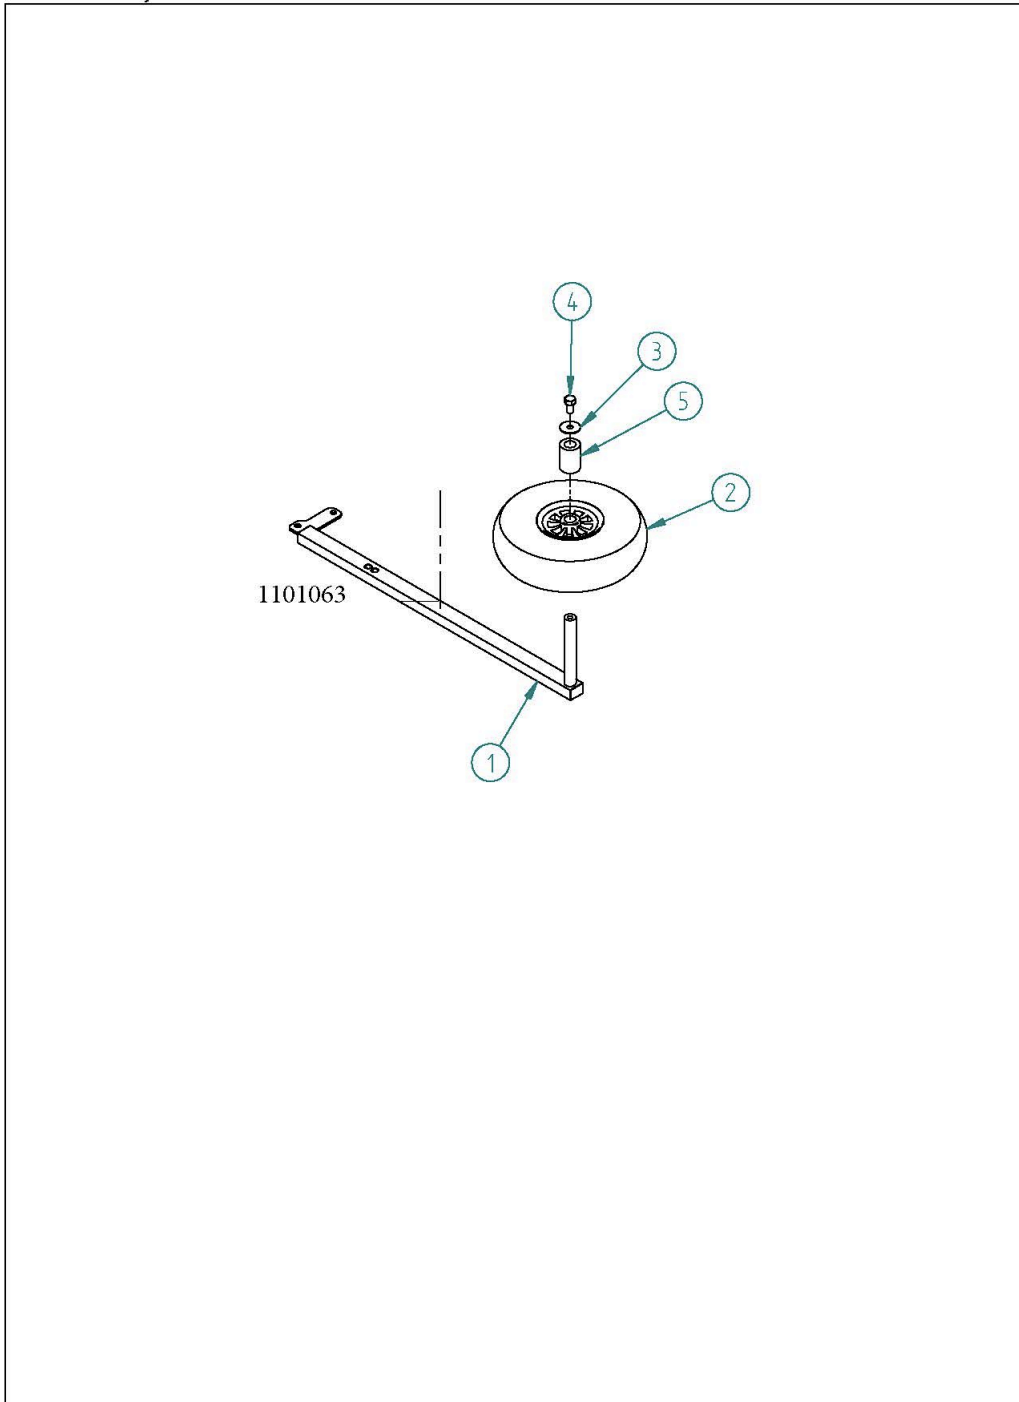

1101046 Stödhjul bak

Pos	Art.nr	Benämning	Description	Betegnelse	Quan	Page
1	1101061	Stag vändbart stödhjul	Rod support wheel	Stag bak	1	
2	1101125	Stödhjul	Support-wheel	Stödhjul	1	
3	941043	Karosseribricka M10	Washer M10 x 25	Skive M10 x 25	1	
4	941023	Bult M10 x 20	Screw M10 x 20	Skrue M10 x 20	1	
5	1401020	Distans 20 x 35 x47	Distans	Afstandsstycke	1	

rev. 170514/eas

3.10-1

From:

<https://wiki.envirologic.se/> - **Envirologic Support Wiki**

Permanent link:

https://wiki.envirologic.se/doku.php/cc:support_wheel_rear?rev=1584699418

Last update: **2020/03/20 03:16**