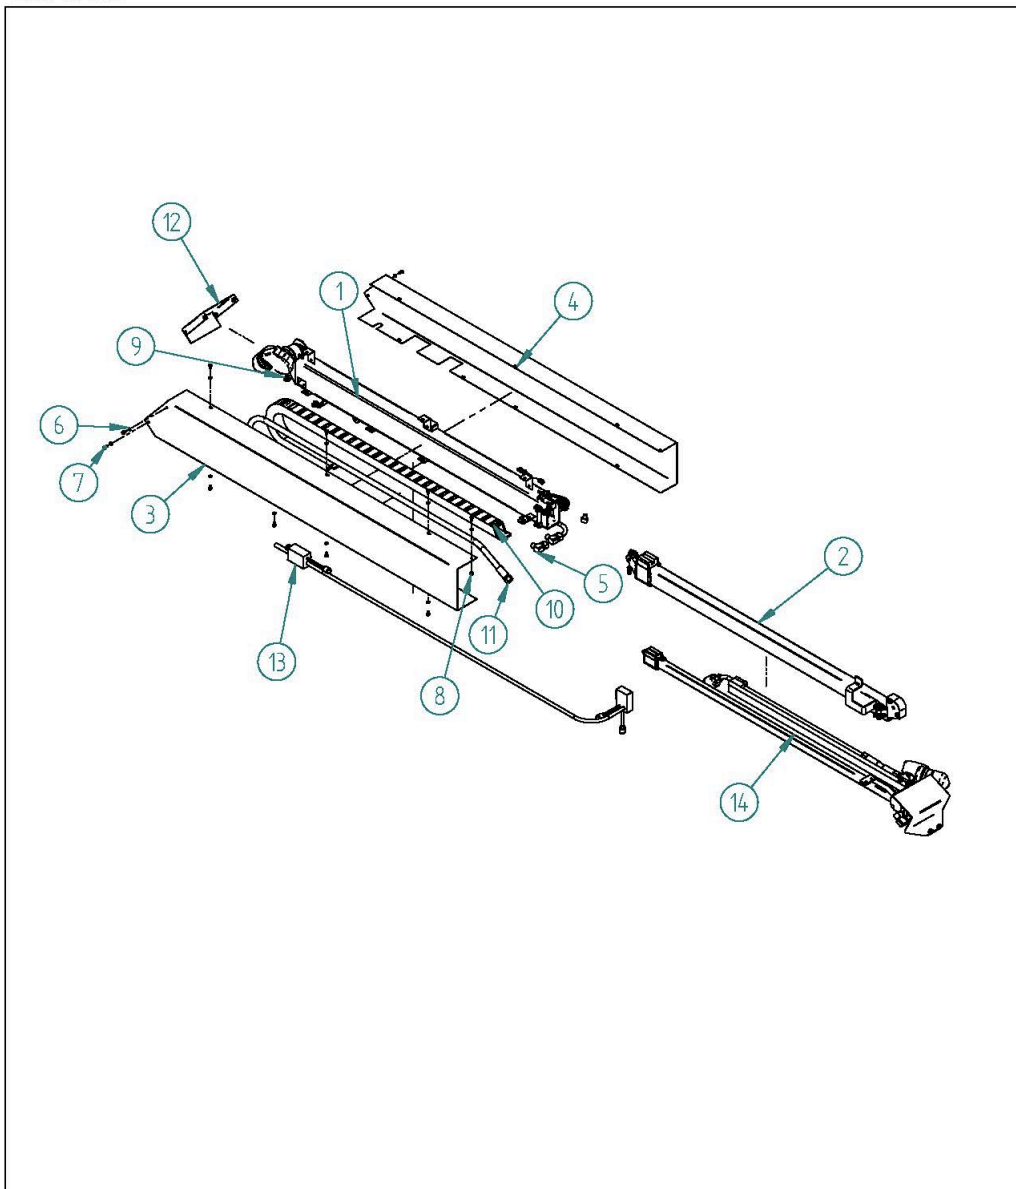

## 1101048 Bom

Pos	Art.nr	Benämning	Description	Betegnelse	Quan	Page
1	1101038	Yttre bom	Outer boom	Ydre bom	1	8.20
2	1101037	Mellanbom	Mid boom	Mellem bom	1	8.30
3	101005	Sida höger	Side right	Sida höger	1	
4	101004	Sida vänster	Side left	Sida vänster	1	
5	961013	Vinkel 12mm 3/8	Elbow	Vinkel	1	
6	941010	Bricka 6mm	Washer 6mm	Skive 6mm	15	
7	941007	Skruv M6 x 10	Screw M6 x 10	Skrue M6 x 10	15	
8	941002	Mutter M6	Nut M6	Motrik	5	
9	901102	Gummigenomföring	Lead-trough	Gummigenomföring	2	
10	901115	Släpkedja	Kabel-chain	Släpkaede	1	
11	961022	Slang bom	Hose	Slange	1	
12	101006	Bakstycke	Back	Bakstycke	1	
13	1101196	Toppstam	Harness	Kablage	1	
14	1101105	Inre bom	Inner boom	Indre bom	1	8.40

rev 170618/eas

8.10-1

From:

<https://wiki.envirologic.se/> - **Envirologic Support Wiki**

Permanent link:

<https://wiki.envirologic.se/doku.php/cc:telescope>

Last update: **2021/01/07 23:31**