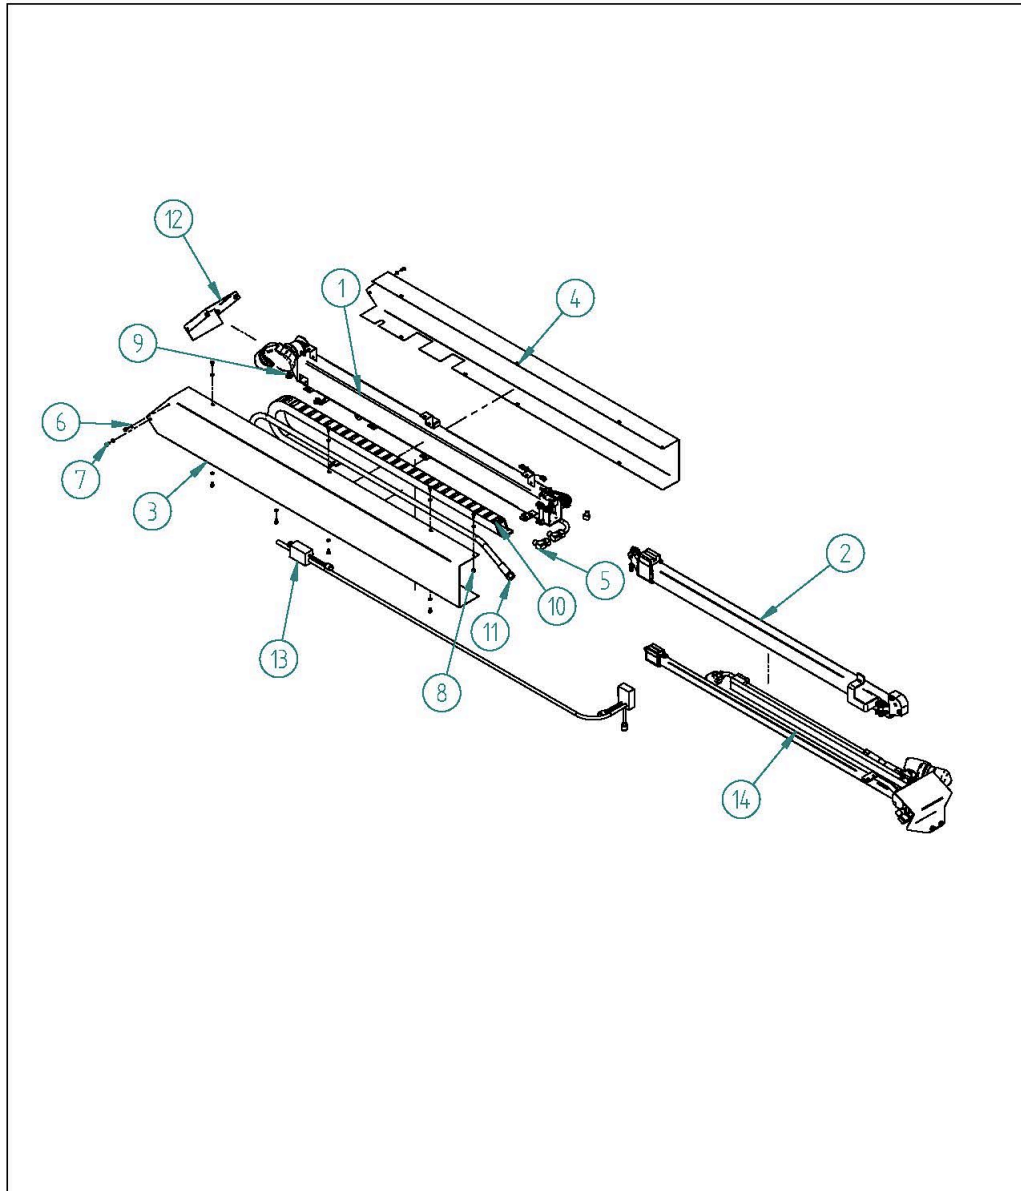

1101048 Bom

Pos	Art.nr	Benämning	Description	Betegnelse	Quan	Page
1	1101038	Yttre bom	Outer boom	Ydre bom	1	8.20
2	1101037	Mellanbom	Mid boom	Mellem bom	1	8.30
3	101005	Sida höger	Side right	Sida höger	1	
4	101004	Sida vänster	Side left	Sida vänster	1	
5	961013	Vinkel 12mm 3/8	Elbow	Vinkel	1	
6	941010	Bricka 6mm	Washer 6mm	Skive 6mm	15	
7	941007	Skruv M6 x 10	Screw M6 x 10	Skrue M6 x 10	15	
8	941002	Mutter M6	Nut M6	Motrik	5	
9	901102	Gummigenomföring	Lead-trough	Gummigenomföring	2	
10	901115	Släpkedja	Kabel-chain	Släpkaede	1	
11	961022	Slang bom	Hose	Slange	1	
12	101006	Bakstycke	Back	Bakstycke	1	
13	1101196	Toppstam	Harness	Kablage	1	
14	1101105	Inre bom	Inner boom	Indre bom	1	8.40

rev 170618/eas

8.10-1

From:

<https://wiki.envirologic.se/> - **Envirologic Support Wiki**

Permanent link:

<https://wiki.envirologic.se/doku.php/cc:telescope?rev=1610090273>

Last update: **2021/01/07 23:17**