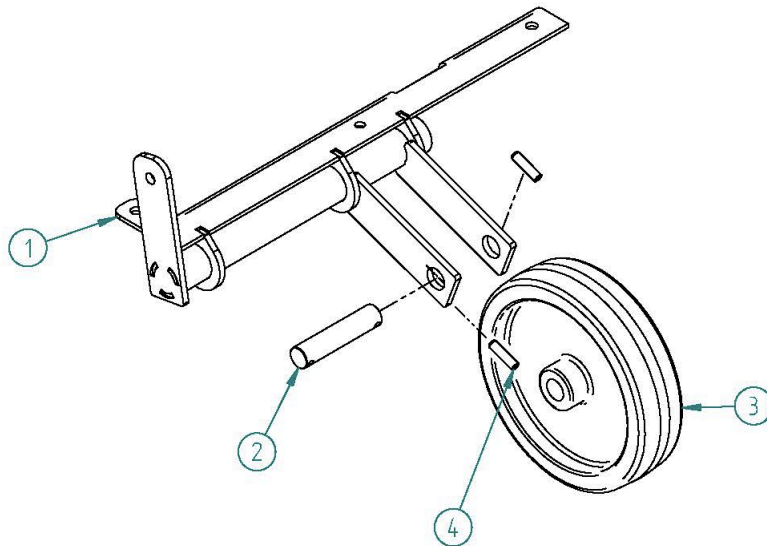

1101053M Transporthjul

Pos	Art.nr	Benämning	Description	Betegnelse	Quan	Page
1	1101053	Transporthjul	Transport wheel	Transporthjul	1	
2	701016	Axel	Shaft	Aksel	1	
3	971004	Hjul Po200/20G-44	Wheel	Hjul	1	
4	941070	Rörstift 8 x 30mm	Pin	Rorstift	2	