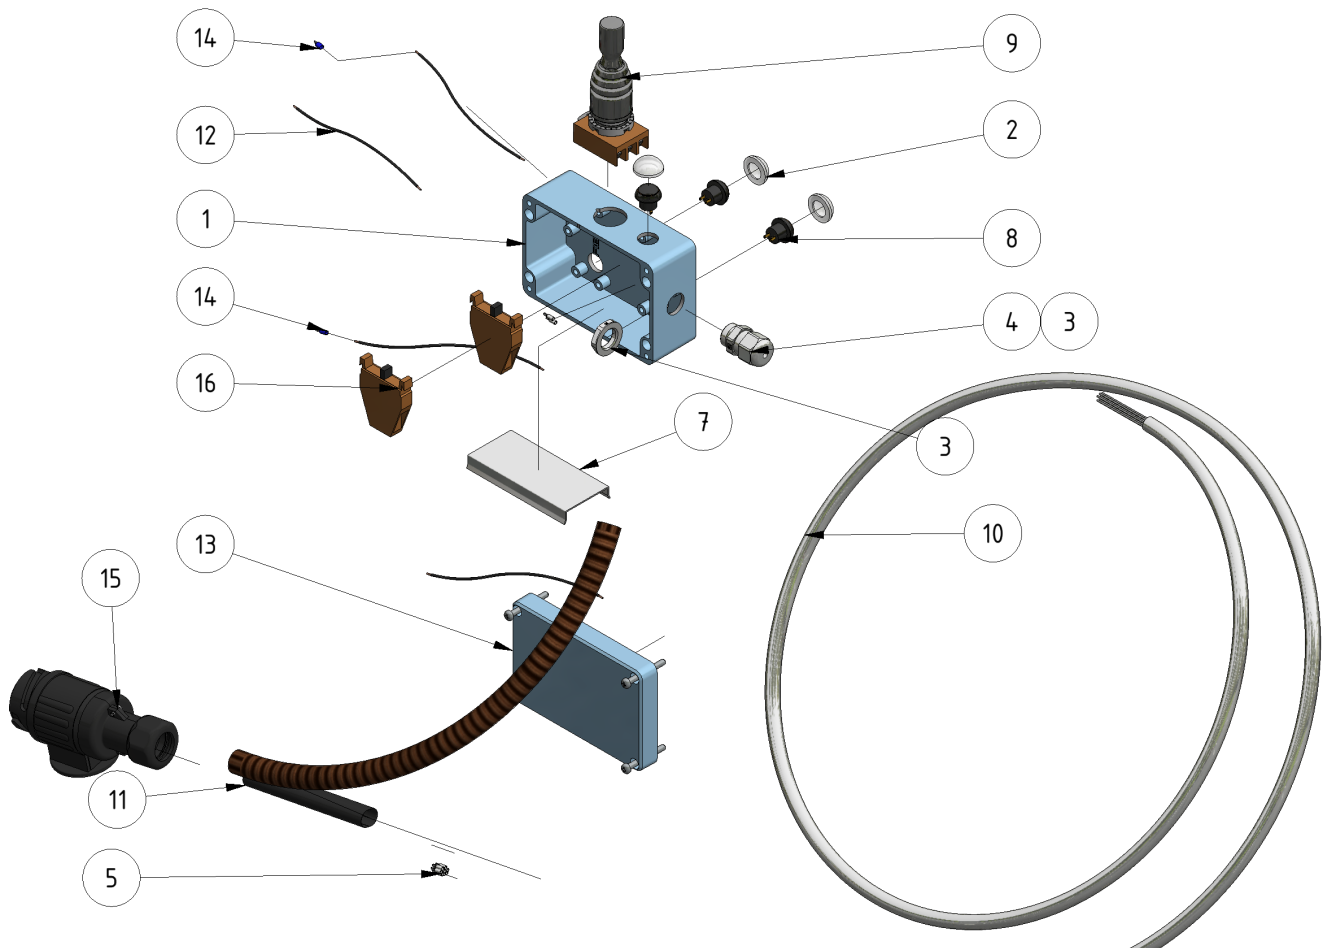

Joystick

Part number: 10020

Part of [EVO Cleaner](#)

ITEM	DESCRIPTION	PART NUMBER	QTY
1	Box	981030	1
2	Seal cap	984005	3
3	Nut M16	981033	1
4	Cable gland	981036	1
5	End sleeve	981042	12
7	Support	901126	1
8	Button joystick	901165	3
9	Manipulator	901125	1
10	Cable 6 m	1105011	1
11	Shrink tube	45519	1
12	Cable RK 0.75	45521	4
13	Lid	981030	1
14	End sleeve	987073	3
15	Connector	901110	1

ITEM	DESCRIPTION	PART NUMBER	QTY
16	Switch block	907066	2

From:

<https://wiki.envirologic.se/> - **Envirologic Support Wiki**

Permanent link:

<https://wiki.envirologic.se/doku.php/service:spl:10020>

Last update: **2024/04/03 01:47**