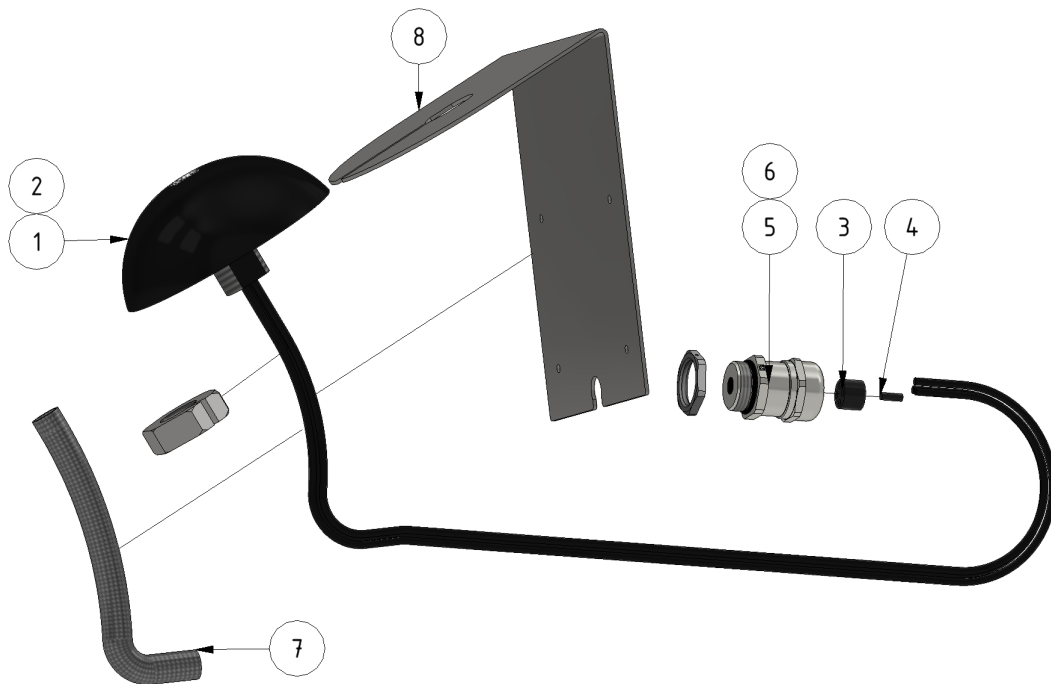

# Antenna assembly

Part of [Panel assembly](#)

ITEM	DESCRIPTION	PART NUMBER	QTY
1	4G Antenna	989229	1
2	Nut	989229	1
3	Sealing kit	989231	1
4	Plug 3 x 9	989232	1
5	Cable-gland M20 Antenna	989233	1
6	Nut M20	981021	1
7	Protection hose	981043	1
8	Joint	159213	1