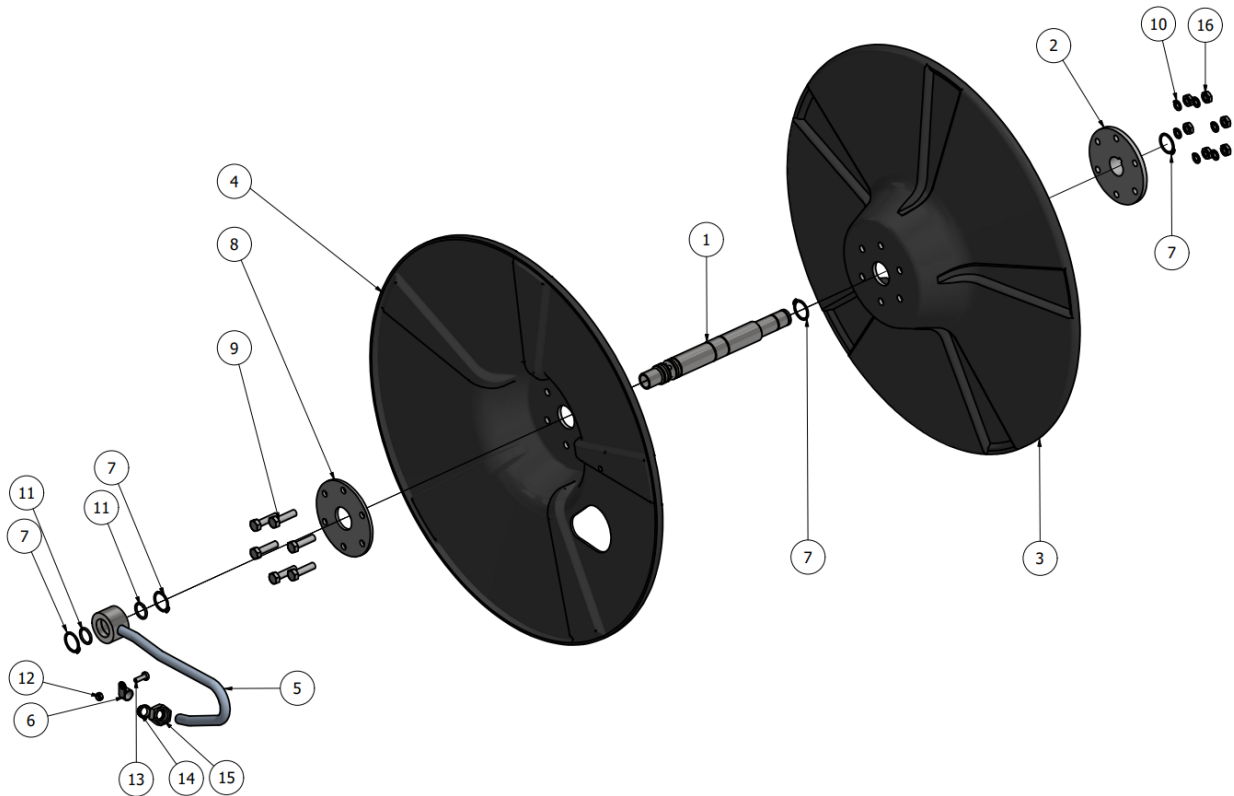

Hose reel

Part number: 1109513

Part of [EVO Cleaner assembly 2 - 1109502](#)

ITEM	DESCRIPTION	PART NUMBER	QTY
1	Axle	709201	1
2	Hub	709210	1
3	Reel, left side	1409216M	1
4	Reel, right side	1409217M	1
5	Swivel	1109207	1
6	Rubber clamp	969007	1
7	Lock ring 24 mm	949013	4
8	Plate	409236	1
9	Screw M8 x 30	941031	6
10	Spring washer M8	941088	6
11	O-ring 19,3 x 2,4	969201	2
12	Nut M5 Nyloc	941064	1
13	Screw M5 x 15	949206	1
14	Sealing 12-LS Stainless	961032RF	1
15	Nut 12L Stainless	961031RF	1
16	Nut M8	941017	6