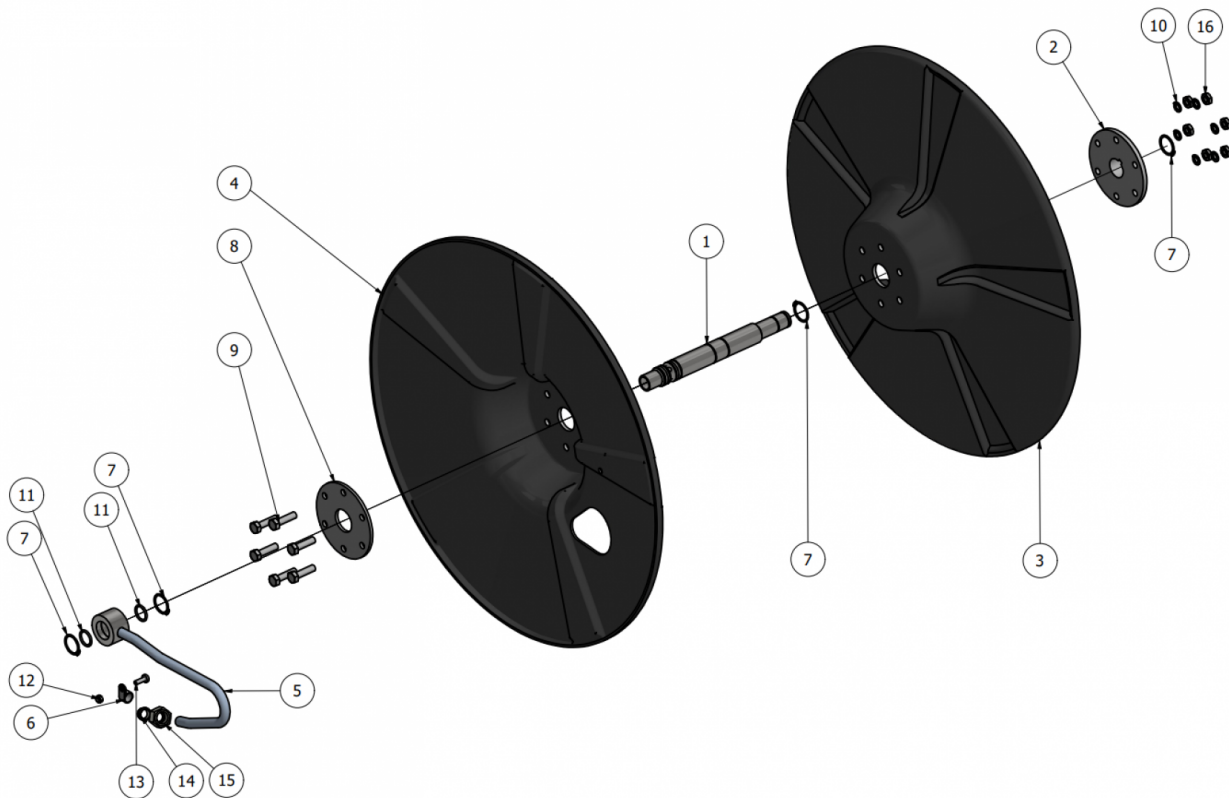

Hose reel

Part of [EVO Cleaner assembly 2 - 1109502](#)

ITEM	DESCRIPTION	PART NUMBER	QTY
1	Axle	709201	1
2	Hub	709210	1
3	Reel, left side	1409216	1
4	Reel, left side	1409217	1
5	Swivel	1109207	1
6	Rubber clamp	969007	1
7	Lock-ring 24 mm	949010	1
8	Lock-ring 25 mm	949013	3
9	Plate	409236	1
10	Screw M8 x 30	941031	6
11	Spring-washer M8	941088	6
12	O-ring 19,3 x 2,4	969201	2
13	Nut M5 Nyloc	941064	1
14	Screw M5 x 15	949206	1
15	Sealing 12-LS Stainless	961032RF	1
16	Nut 12L Stainless	961031RF	1
17	Nut M8	941017	6