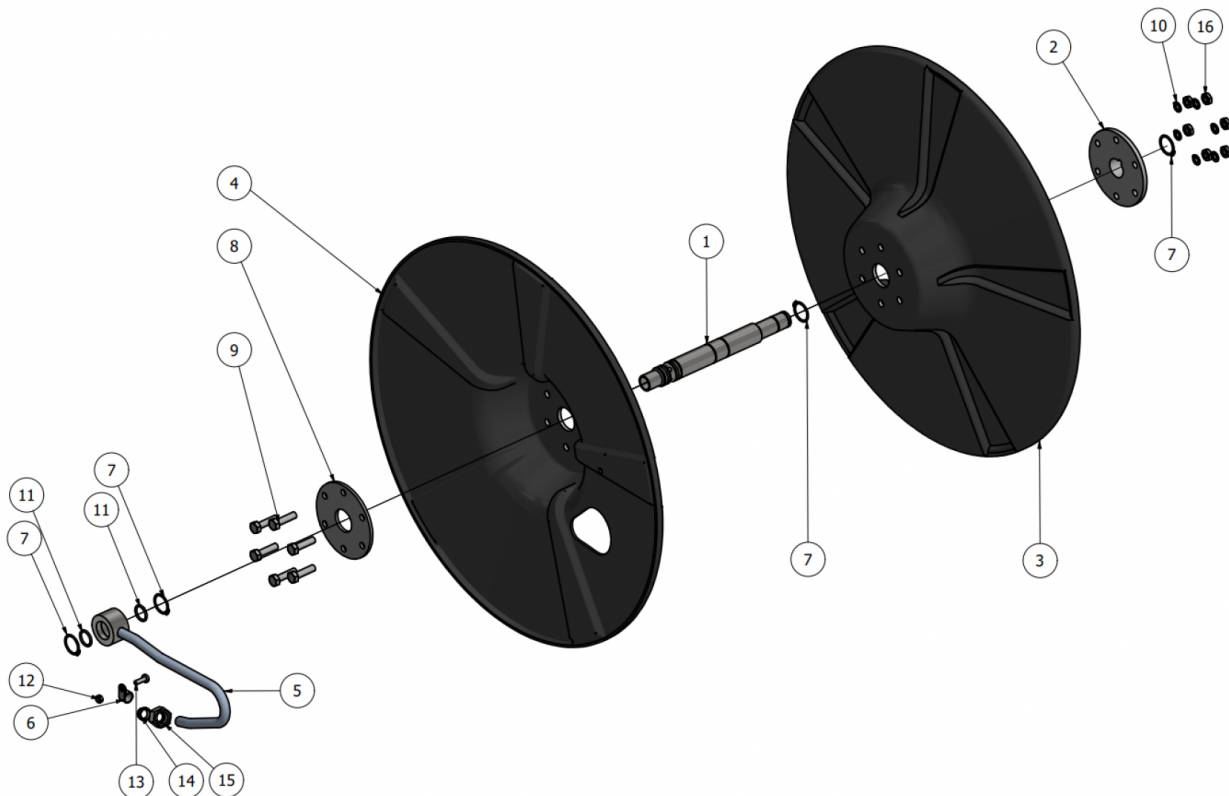

Hose reel

Part of [EVO Cleaner assembly 2 - 1109502](#)

ITEM	DESCRIPTION	PART NUMBER	QTY
1	Axle	709201	1
2	Hub	709210	1
3	Reel, left side	1409216	1
4	Reel, left side	1409217	1
5	Swivel	1109207	1
6	Rubber clamp	969007	1
7	Lock-ring 24 mm	949010	1
8	Lock-ring 25 mm	949013	3
9	Plate	409236	1
10	Screw M8 x 30	941031	6
11	Spring-washer M8	941088	6
12	O-ring 19,3 x 2,4	969201	2
13	Nut M5 Nyloc	941064	1
14	Screw M5 x 15	949206	1
15	Sealing 12-LS Stainless	961032RF	1
16	Nut 12L Stainless	961031RF	1
17	Nut M8	941017	6