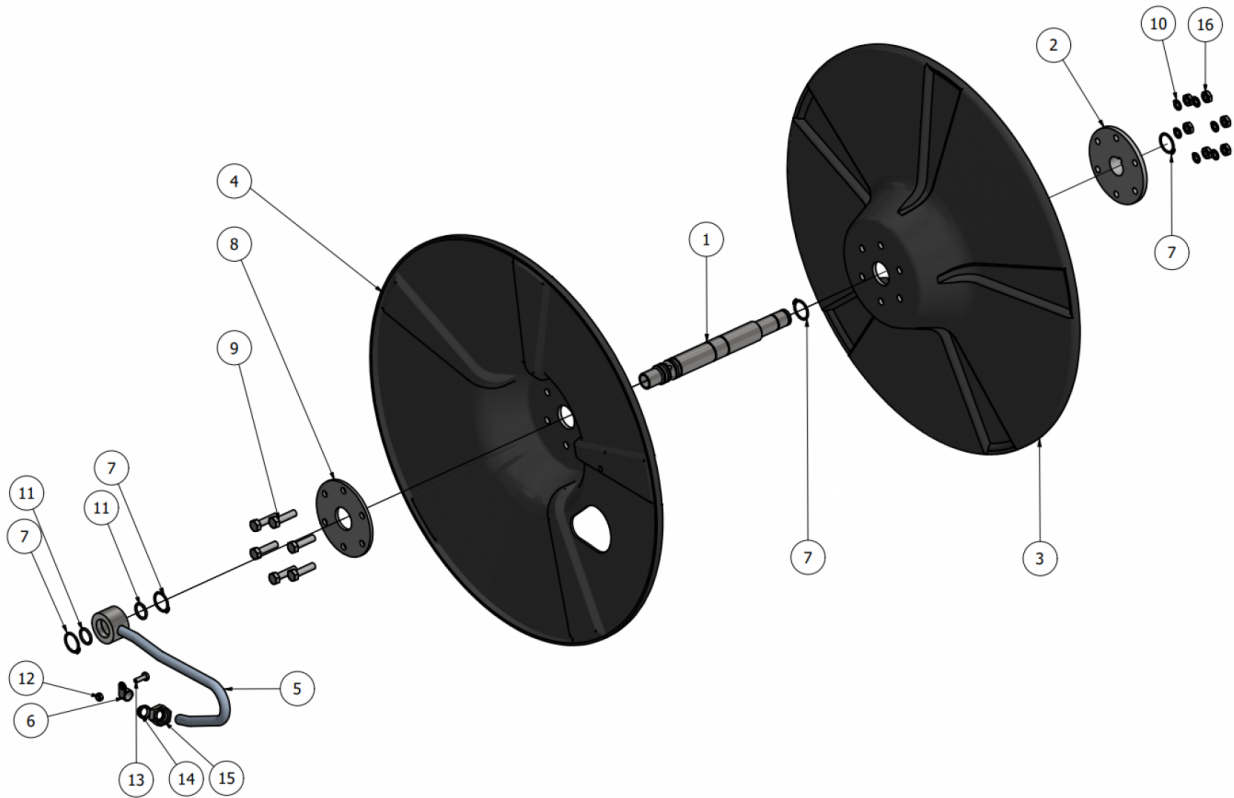

# Hose reel

Part of [EVO Cleaner assembly 2 - 1109502](#)

ITEM	DESCRIPTION	PART NUMBER	QTY
1	Axle	709201	1
2	Hub	709210	1
3	Reel, left side	1409216	1
4	Reel, left side	1409217	1
5	Swivel	1109207	1
6	Rubber clamp	969007	1
7	Lock-ring 24 mm	949010	1
8	Lock-ring 25 mm	949013	3
9	Plate	409236	1
10	Screw M8 x 30	941031	6
11	Spring-washer M8	941088	6
12	O-ring 19,3 x 2,4	969201	2
13	Nut M5 Nyloc	941064	1
14	Screw M5 x 15	949206	1
15	Sealing 12-LS Stainless	961032RF	1
16	Nut 12L Stainless	961031RF	1
17	Nut M8	941017	6