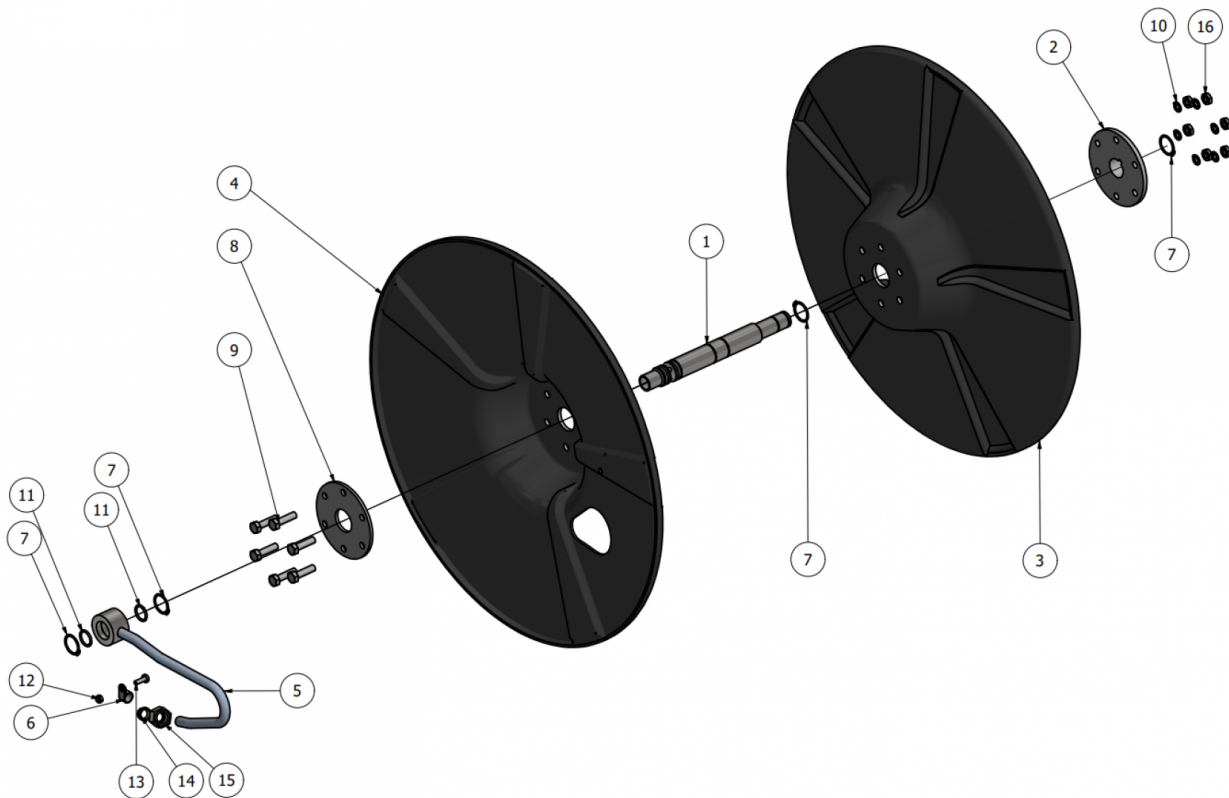

Hose reel

Part of [EVO Cleaner assembly 2 - 1109502](#)

ITEM	DESCRIPTION	PART NUMBER	QTY
1	Axle	709201	1
2	Hub	709210	1
3	Reel, left side	1409216	1
4	Reel, left side	1409217	1
5	Swivel	1109207	1
6	Rubber clamp	969007	1
7	Lock ring 24 mm	949010	1
8	Lock ring 25 mm	949013	3
9	Plate	409236	1
10	Screw M8 x 30	941031	6
11	Spring washer M8	941088	6
12	O-ring 19,3 x 2,4	969201	2
13	Nut M5 Nyloc	941064	1
14	Screw M5 x 15	949206	1
15	Sealing 12-LS Stainless	961032RF	1
16	Nut 12L Stainless	961031RF	1
17	Nut M8	941017	6