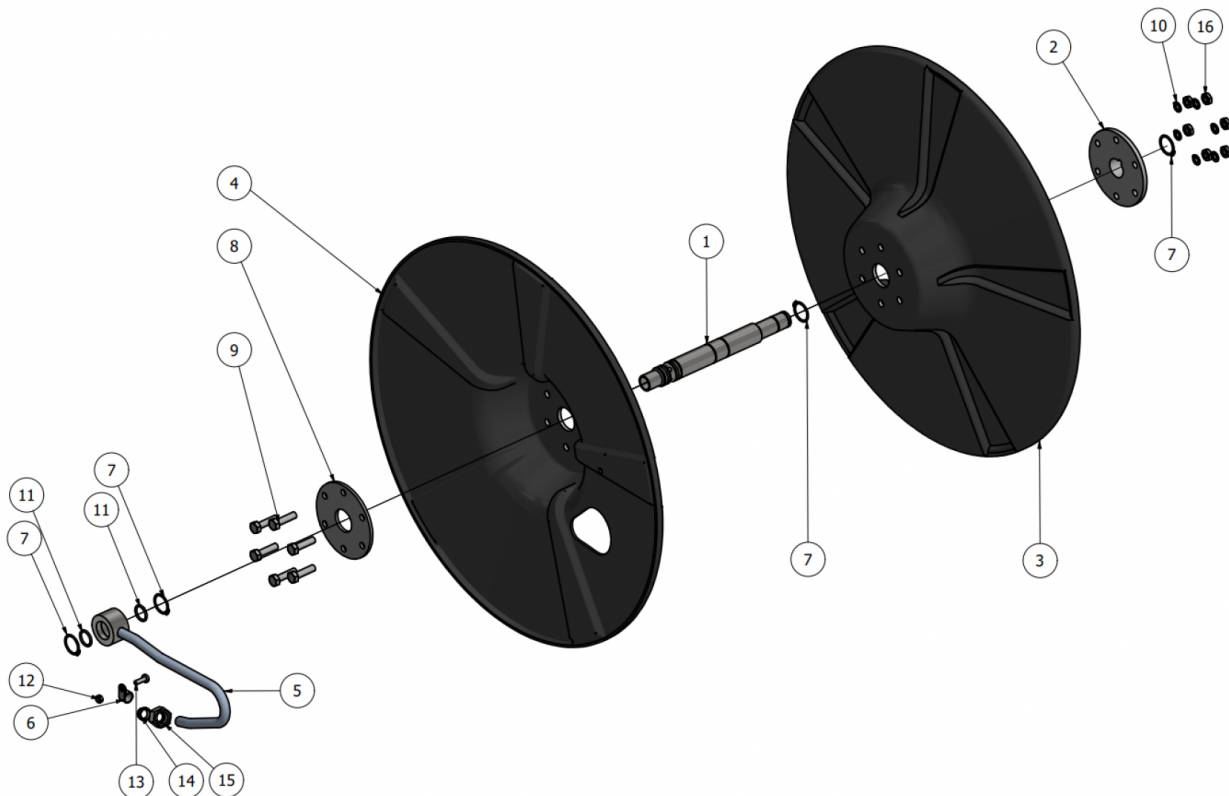

Hose reel

Part of [EVO Cleaner assembly 2 - 1109502](#)

ITEM	DESCRIPTION	PART NUMBER	QTY
1	Axle	709201	1
2	Hub	709210	1
3	Reel, left side	1409216	1
4	Reel, left side	1409217	1
5	Swivel	1109207	1
6	Rubber clamp	969007	1
7	Lock ring 24 mm	949010	1
8	Lock ring 25 mm	949013	3
9	Plate	409236	1
10	Screw M8 x 30	941031	6
11	Spring washer M8	941088	6
12	O-ring 19,3 x 2,4	969201	2
13	Nut M5 Nyloc	941064	1
14	Screw M5 x 15	949206	1
15	Sealing 12-LS Stainless	961032RF	1
16	Nut 12L Stainless	961031RF	1
17	Nut M8	941017	6