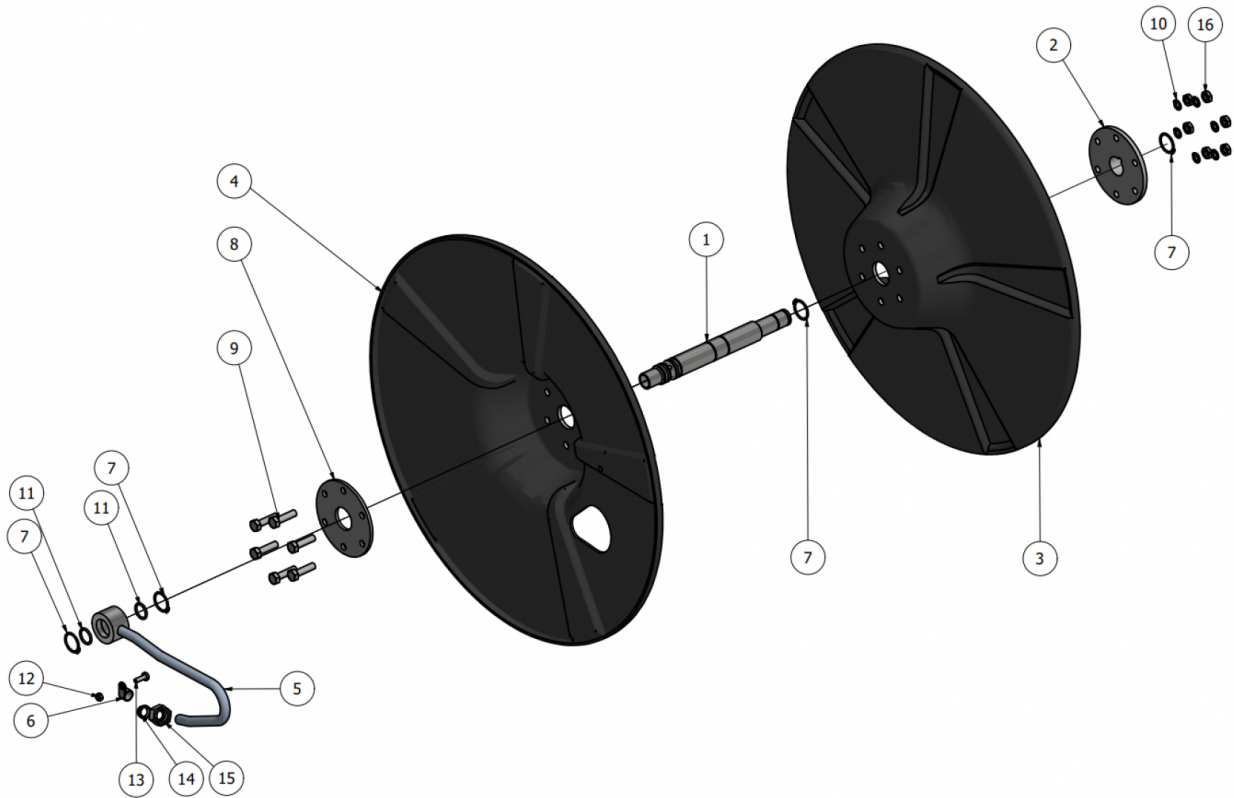

Hose reel

Part number: 1109513

Part of [EVO Cleaner assembly 2 - 1109502](#)

ITEM	DESCRIPTION	PART NUMBER	QTY
1	Axle	709201	1
2	Hub	709210	1
3	Reel, left side	1409216	1
4	Reel, left side	1409217	1
5	Swivel	1109207	1
6	Rubber clamp	969007	1
7	Lock ring 24 mm	949010	4
8	Plate	409236	1
9	Screw M8 x 30	941031	6
10	Spring washer M8	941088	6
11	O-ring 19,3 x 2,4	969201	2
12	Nut M5 Nyloc	941064	1
13	Screw M5 x 15	949206	1
14	Sealing 12-LS Stainless	961032RF	1
15	Nut 12L Stainless	961031RF	1
16	Nut M8	941017	6