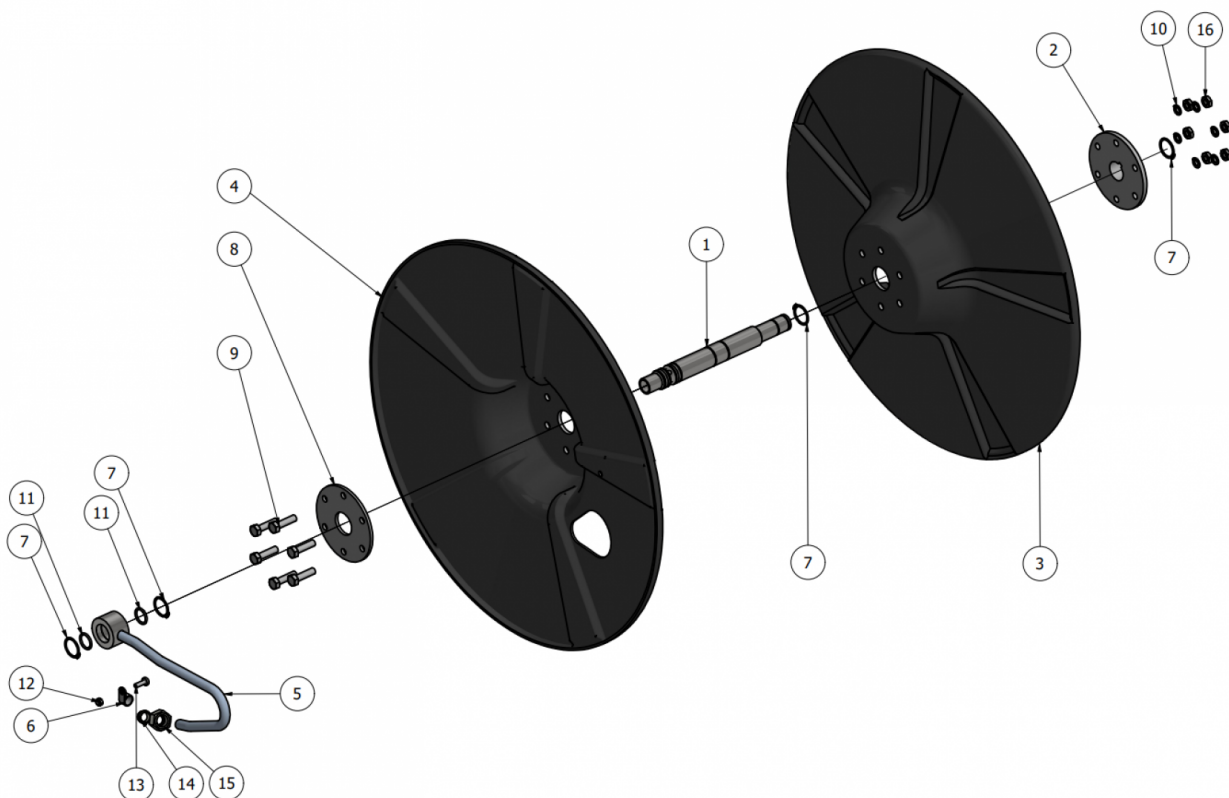

Hose reel

Part number: 1109513

Part of [EVO Cleaner assembly 2 - 1109502](#)

ITEM	DESCRIPTION	PART NUMBER	QTY
1	Axle	709201	1
2	Hub	709210	1
3	Reel, left side	1409216	1
4	Reel, left side	1409217	1
5	Swivel	1109207	1
6	Rubber clamp	969007	1
7	Lock ring 24 mm	949010	4
8	Plate	409236	1
9	Screw M8 x 30	941031	6
10	Spring washer M8	941088	6
11	O-ring 19,3 x 2,4	969201	2
12	Nut M5 Nyloc	941064	1
13	Screw M5 x 15	949206	1
14	Sealing 12-LS Stainless	961032RF	1
15	Nut 12L Stainless	961031RF	1
16	Nut M8	941017	6