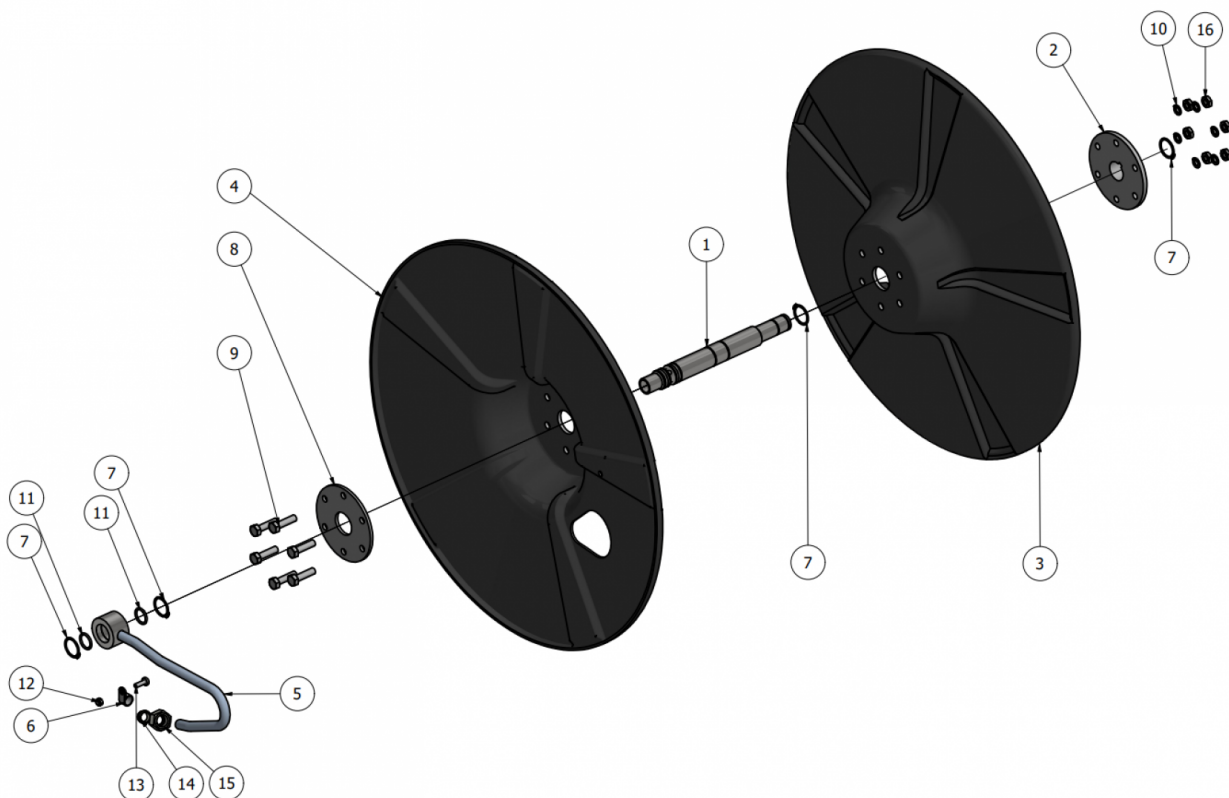

Hose reel

Part number: 1109513

Part of [EVO Cleaner assembly 2 - 1109502](#)

ITEM	DESCRIPTION	PART NUMBER	QTY
1	Axle	709201	1
2	Hub	709210	1
3	Reel, left side	1409216M	1
4	Reel, right side	1409217M	1
5	Swivel	1109207	1
6	Rubber clamp	969007	1
7	Lock ring 24 mm	949010	4
8	Plate	409236	1
9	Screw M8 x 30	941031	6
10	Spring washer M8	941088	6
11	O-ring 19,3 x 2,4	969201	2
12	Nut M5 Nyloc	941064	1
13	Screw M5 x 15	949206	1
14	Sealing 12-LS Stainless	961032RF	1
15	Nut 12L Stainless	961031RF	1
16	Nut M8	941017	6