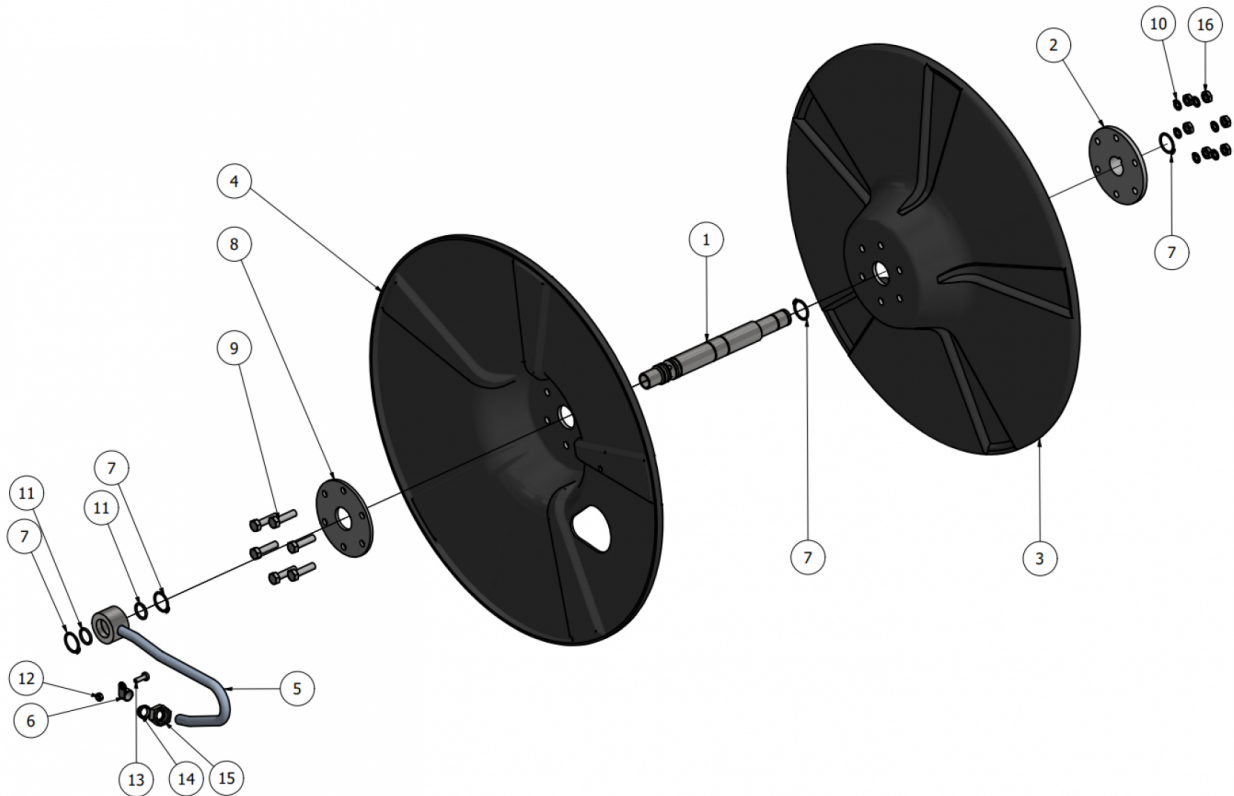

Hose reel

Part number: 1109513

Part of [EVO Cleaner assembly 2 - 1109502](#)

ITEM	DESCRIPTION	PART NUMBER	QTY
1	Axle	709201	1
2	Hub	709210	1
3	Reel, left side	1409216M	1
4	Reel, right side	1409217M	1
5	Swivel	1109207	1
6	Rubber clamp	969007	1
7	Lock ring 24 mm	949013	4
8	Plate	409236	1
9	Screw M8 x 30	941031	6
10	Spring washer M8	941088	6
11	O-ring 19,3 x 2,4	969201	2
12	Nut M5 Nyloc	941064	1
13	Screw M5 x 15	949206	1
14	Sealing 12-LS Stainless	961032RF	1
15	Nut 12L Stainless	961031RF	1
16	Nut M8	941017	6