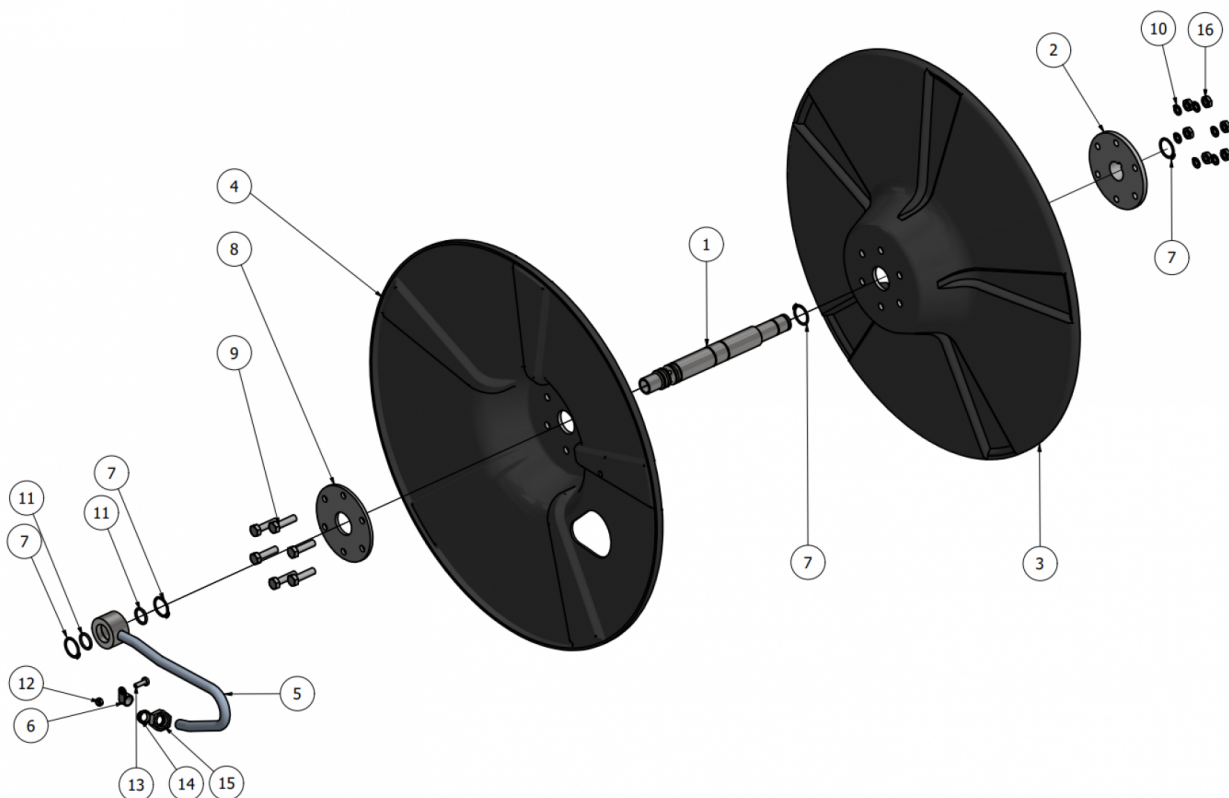

Hose reel

Part number: 1109513

Part of [EVO Cleaner assembly 2 - 1109502](#)

ITEM	DESCRIPTION	PART NUMBER	QTY
1	Axle	709201	1
2	Hub	709210	1
3	Reel, left side	1409216M	1
4	Reel, right side	1409217M	1
5	Swivel	1109207	1
6	Rubber clamp	969007	1
7	Lock ring 24 mm	949013	4
8	Plate	409236	1
9	Screw M8 x 30	941031	6
10	Spring washer M8	941088	6
11	O-ring 19,3 x 2,4	969201	2
12	Nut M5 Nyloc	941064	1
13	Screw M5 x 15	949206	1
14	Sealing 12-LS Stainless	961032RF	1
15	Nut 12L Stainless	961031RF	1
16	Nut M8	941017	6