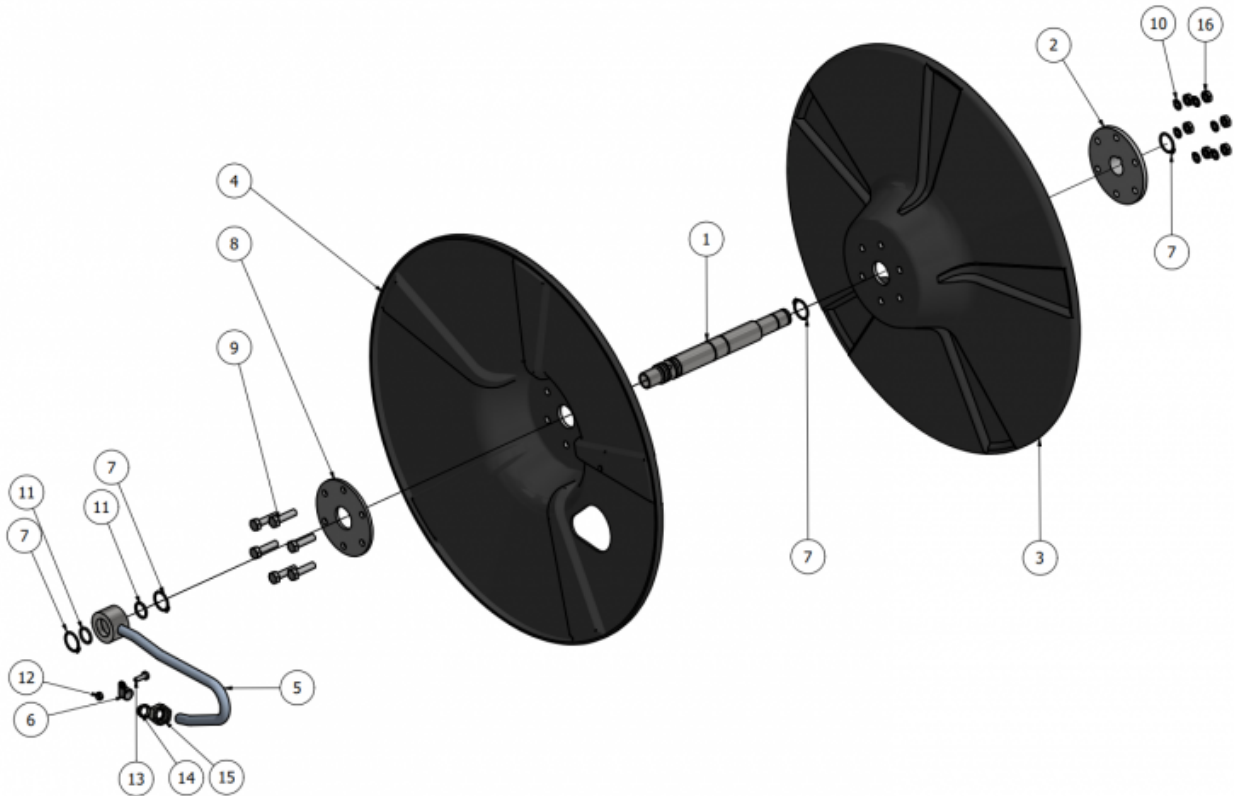

Hose reel

Part number: 1109513

Part of [EVO Cleaner assembly 2 - 1109502](#)

ITEM	DESCRIPTION	PART NUMBER	QTY
1	Axle	709201	1
2	Hub	709210	1
3	Reel, left side	1409216M	1
4	Reel, right side	1409217M	1
5	Swivel	1109207	1
6	Rubber clamp	969007	1
7	Lock ring 24 mm	949013	4
8	Plate	409236	1
9	Screw M8 x 30	941031	6
10	Spring washer M8	941088	6
11	O-ring 19,3 x 2,4	969201	2
12	Nut M5 Nyloc	941064	1
13	Screw M5 x 15	949206	1
14	Sealing 12-LS Stainless	961032RF	1
15	Nut 12L Stainless	961031RF	1
16	Nut M8	941017	6