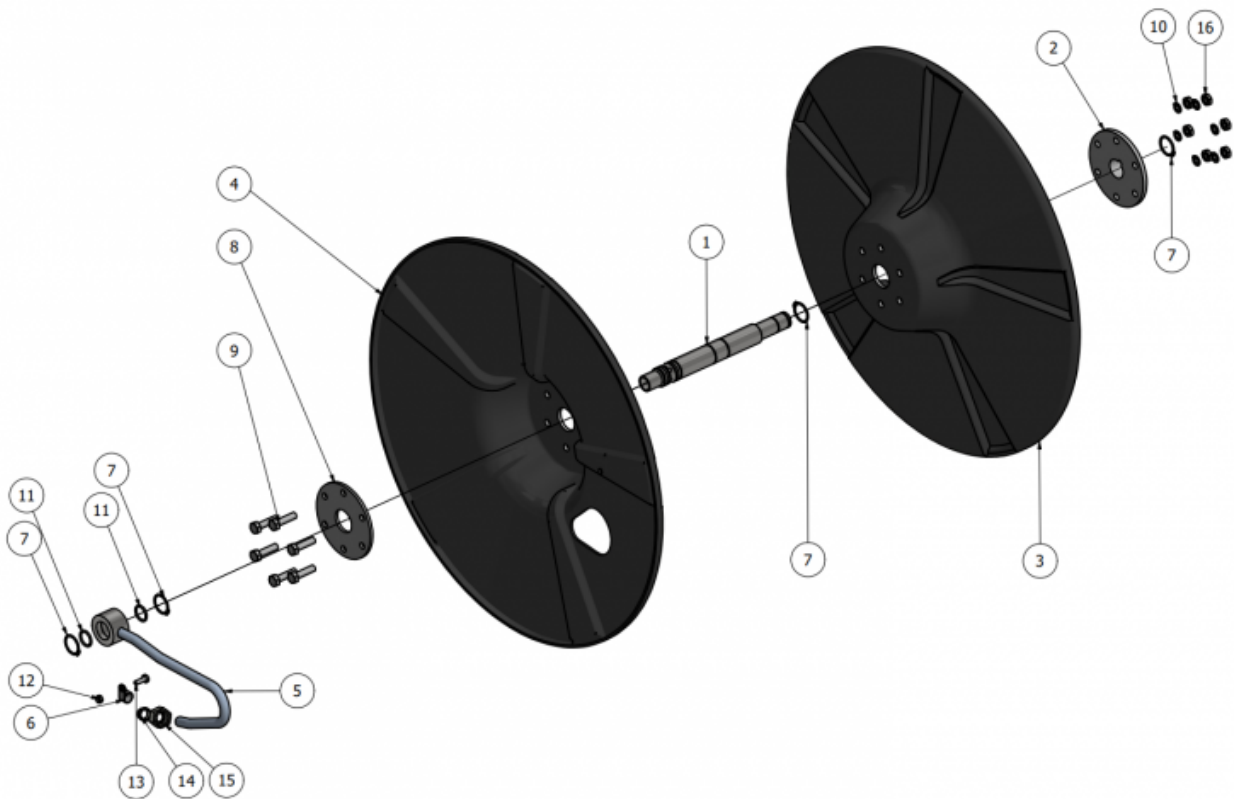

# Hose reel

Part number: 1109513

Part of [EVO Cleaner assembly 2 - 1109502](#)

ITEM	DESCRIPTION	PART NUMBER	QTY
1	Axle	709201	1
2	Hub	709210	1
3	Reel, left side	1409216M	1
4	Reel, right side	1409217M	1
5	Swivel	1109207	1
6	Rubber clamp	969007	1
7	Lock ring 24 mm	949013	4
8	Plate	409236	1
9	Screw M8 x 30	941031	6
10	Spring washer M8	941088	6
11	O-ring 19,3 x 2,4	969201	2
12	Nut M5 Nyloc	941064	1
13	Screw M5 x 15	949206	1
14	Sealing 12-LS Stainless	961032RF	1
15	Nut 12L Stainless	961031RF	1
16	Nut M8	941017	6