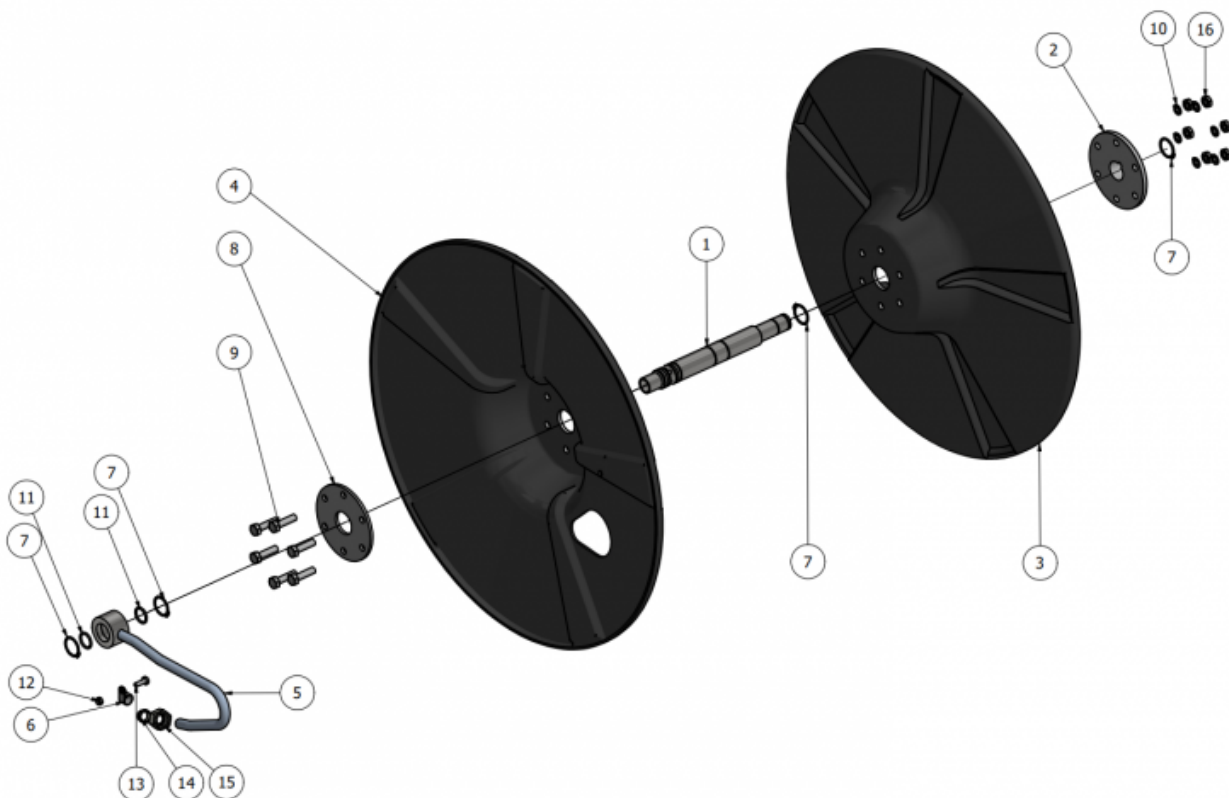

Hose reel

Part number: 1109513

Part of [EVO Cleaner assembly 2 - 1109502](#)

ITEM	DESCRIPTION	PART NUMBER	QTY
1	Axle	709201	1
2	Hub	709210	1
3	Reel, left side	1409216M	1
4	Reel, right side	1409217M	1
5	Swivel	1109207	1
6	Rubber clamp	969007	1
7	Lock ring 24 mm	949013	4
8	Plate	409236	1
9	Screw M8 x 30	941031	6
10	Spring washer M8	941088	6
11	O-ring 19,3 x 2,4	969201	2
12	Nut M5 Nyloc	941064	1
13	Screw M5 x 15	949206	1
14	Sealing 12-LS Stainless	961032RF	1
15	Nut 12L Stainless	961031RF	1
16	Nut M8	941017	6