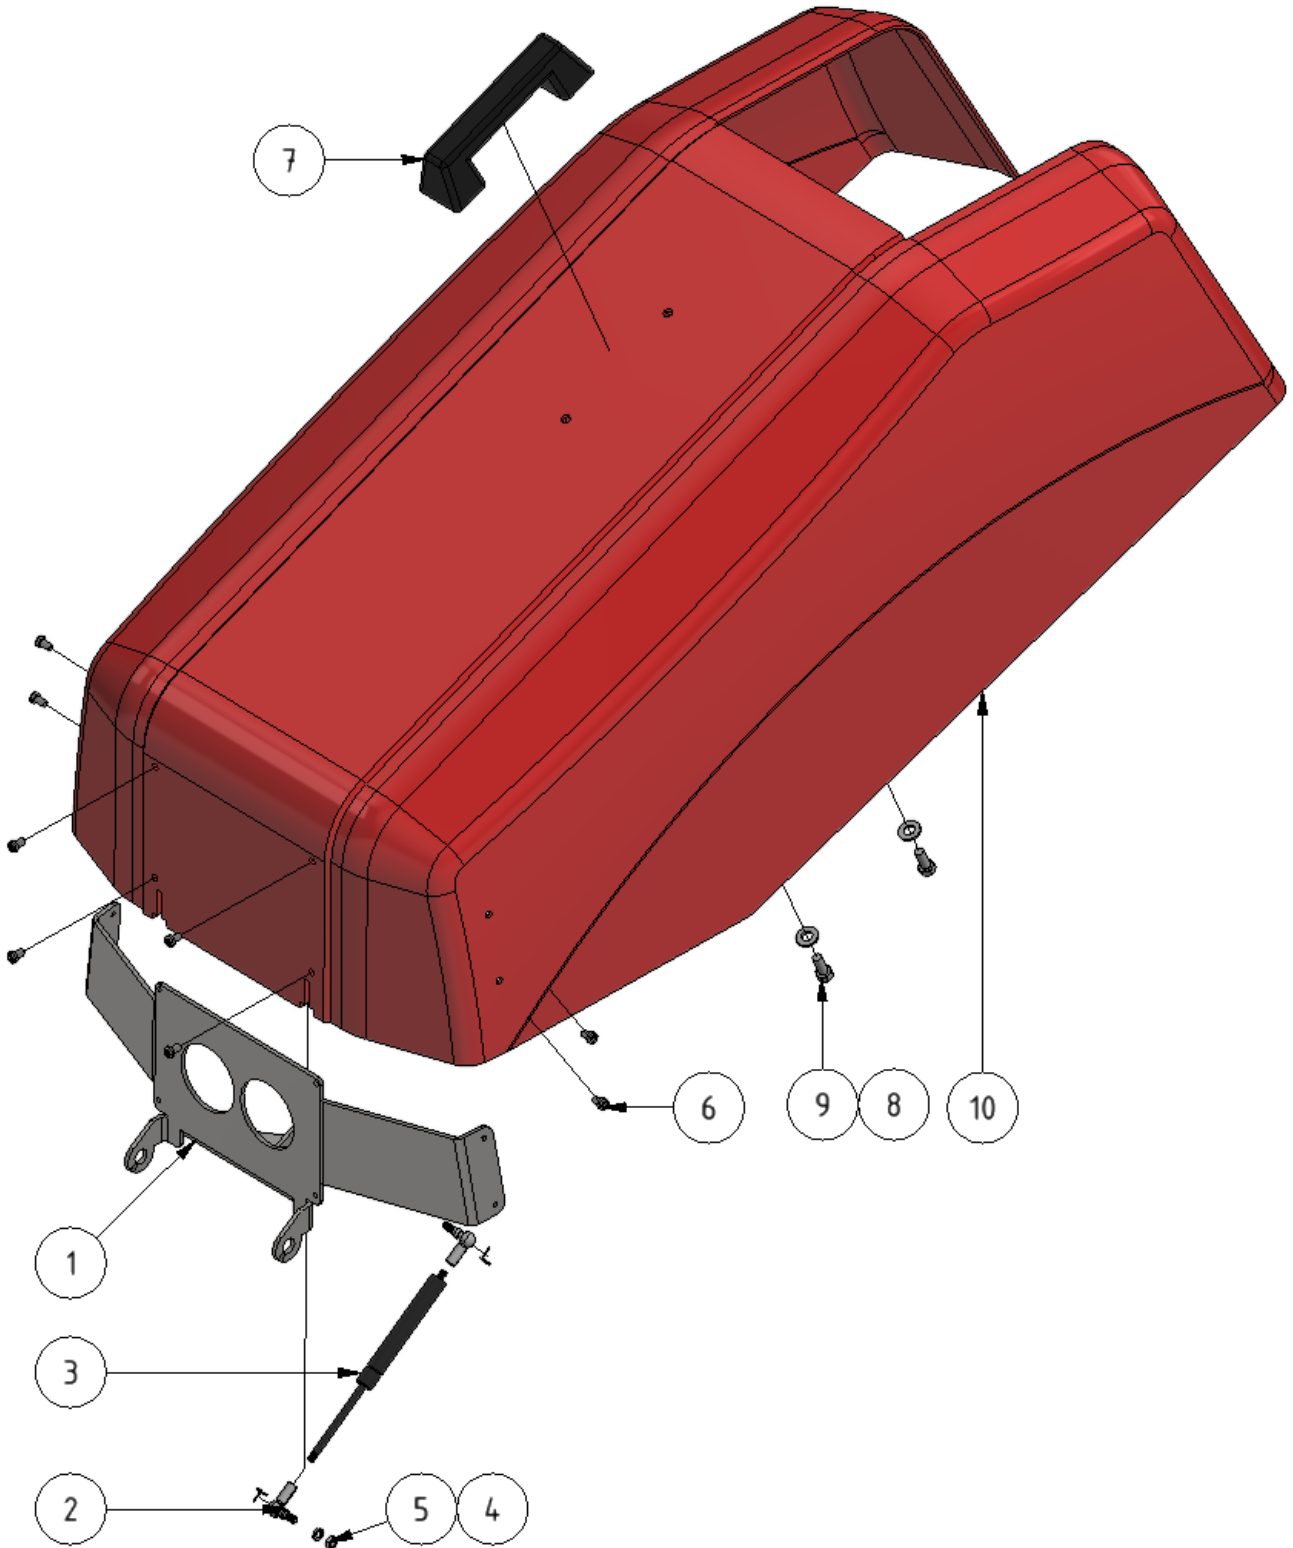

Hood

Part of **EVO Cleaner**

ITEM	DESCRIPTION	PART NUMBER	QTY
1	Hinge	409220	1

ITEM	DESCRIPTION	PART NUMBER	QTY
2	Joint	909210	2
3	Gas-spring	909209	1
4	Spring Washer M6	941045	1
5	Nut M6	941002	1
6	Screw M6 x 10	941007	8
7	Handle	901131	1
8	Washer M10	941022	2
9	Screw M8 x 20	941019	2
10	Hood	1409231	1