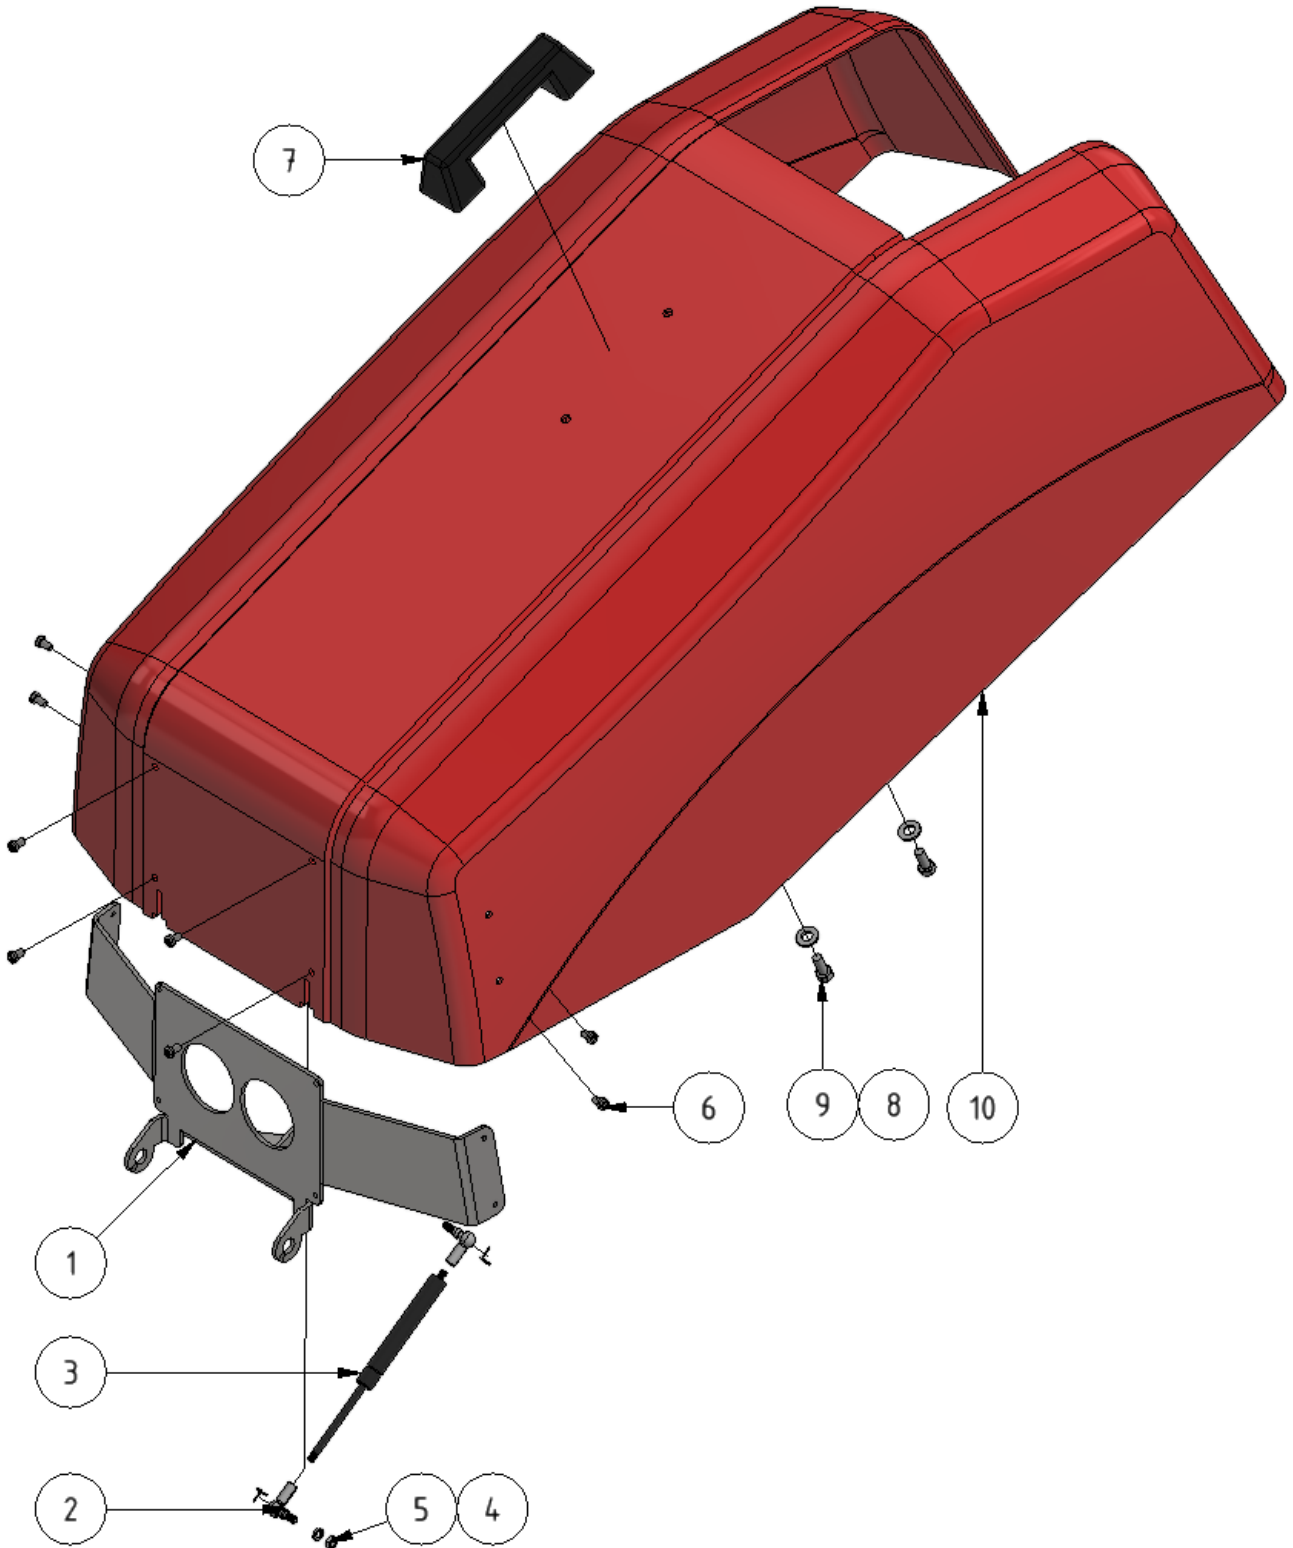

# Hood

Part of **EVO Cleaner**

ITEM	DESCRIPTION	PART NUMBER	QTY
1	Hinge	409220	1

ITEM	DESCRIPTION	PART NUMBER	QTY
2	Joint	909210	2
3	Gas-spring	909209	1
4	Spring Washer M6	941045	1
5	Nut M6	941002	1
6	Screw M6 x 10	941007	8
7	Handle	901131	1
8	Washer M10	941022	2
9	Screw M8 x 20	941019	2
10	Hood	1409231	1