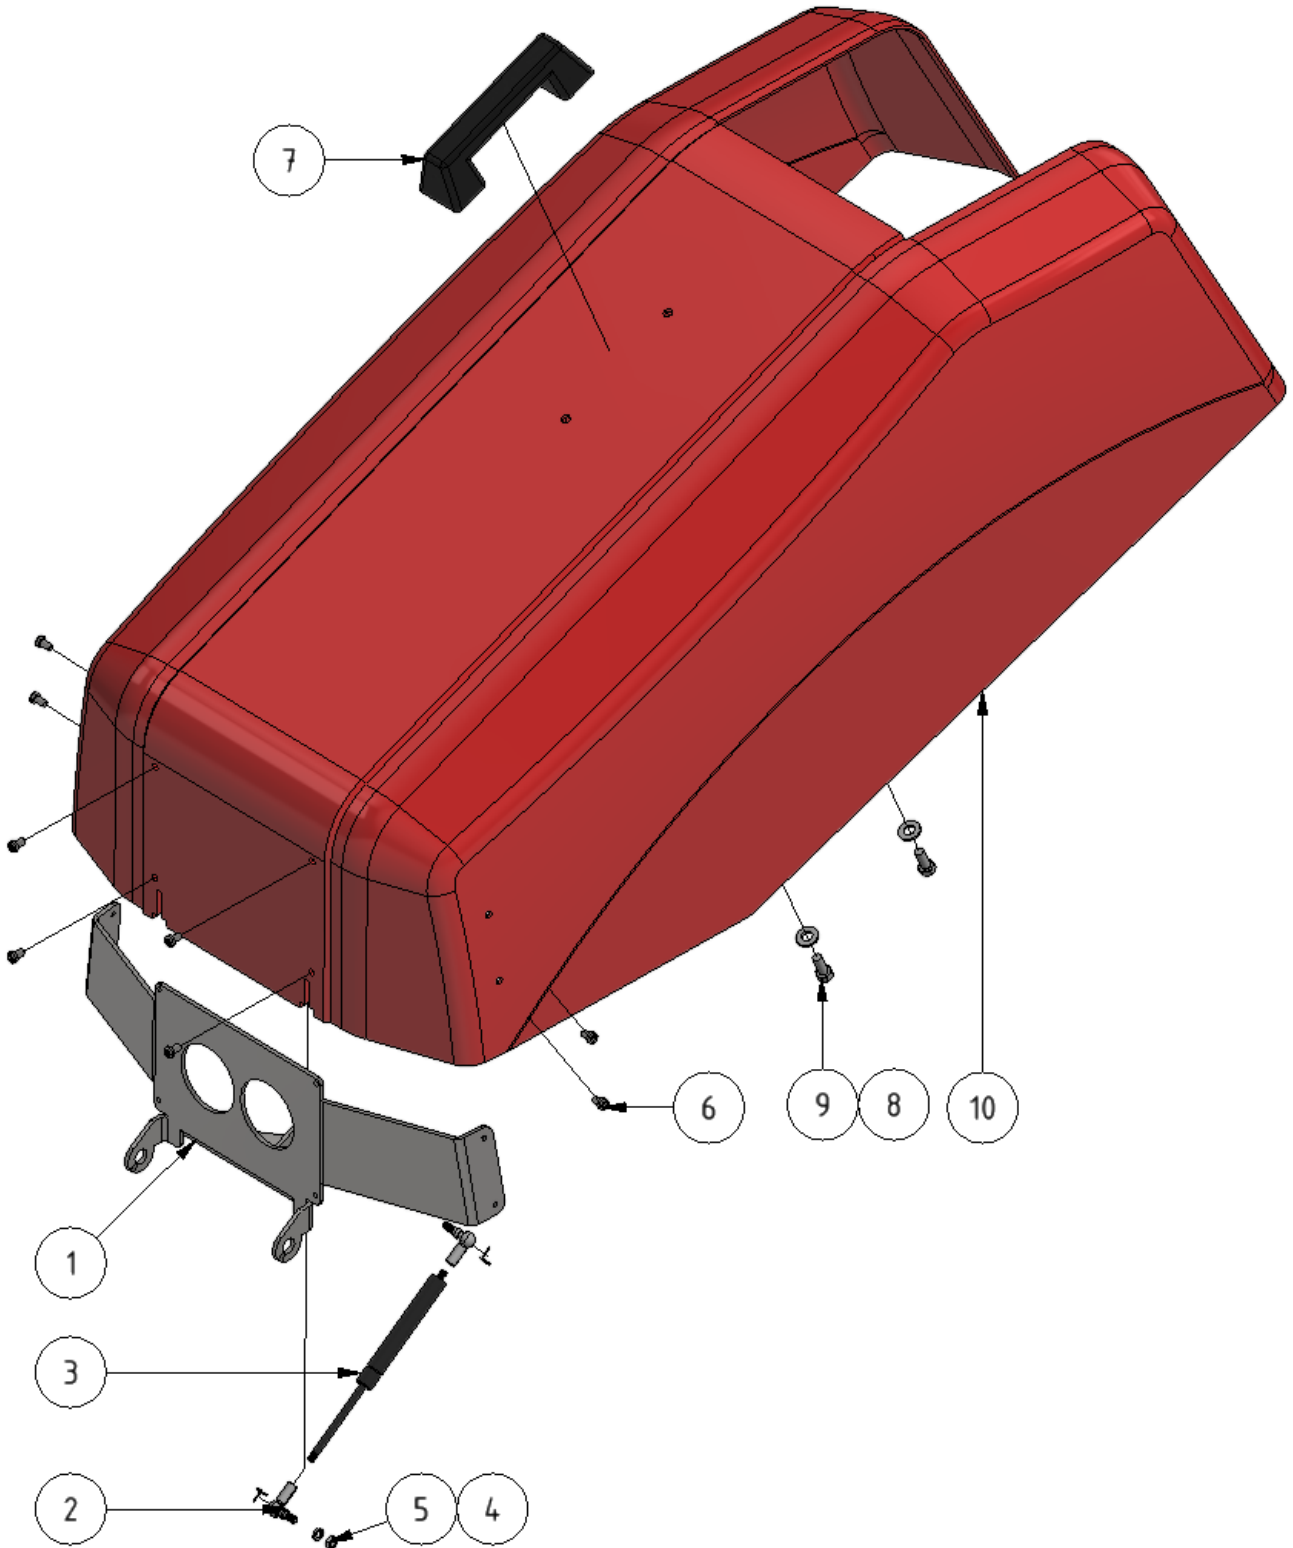

Hood

Part of **EVO Cleaner**

| ITEM | DESCRIPTION | PART NUMBER | QTY |
|------|-------------|-------------|-----|
| 1 | Hinge | 409220 | 1 |

| ITEM | DESCRIPTION | PART NUMBER | QTY |
|------|------------------|-------------|-----|
| 2 | Joint | 909210 | 2 |
| 3 | Gas spring | 909209 | 1 |
| 4 | Spring Washer M6 | 941045 | 1 |
| 5 | Nut M6 | 941002 | 1 |
| 6 | Screw M6 x 10 | 941007 | 8 |
| 7 | Handle | 901131 | 1 |
| 8 | Washer M10 | 941022 | 2 |
| 9 | Screw M8 x 20 | 941019 | 2 |
| 10 | Hood | 1409231 | 1 |