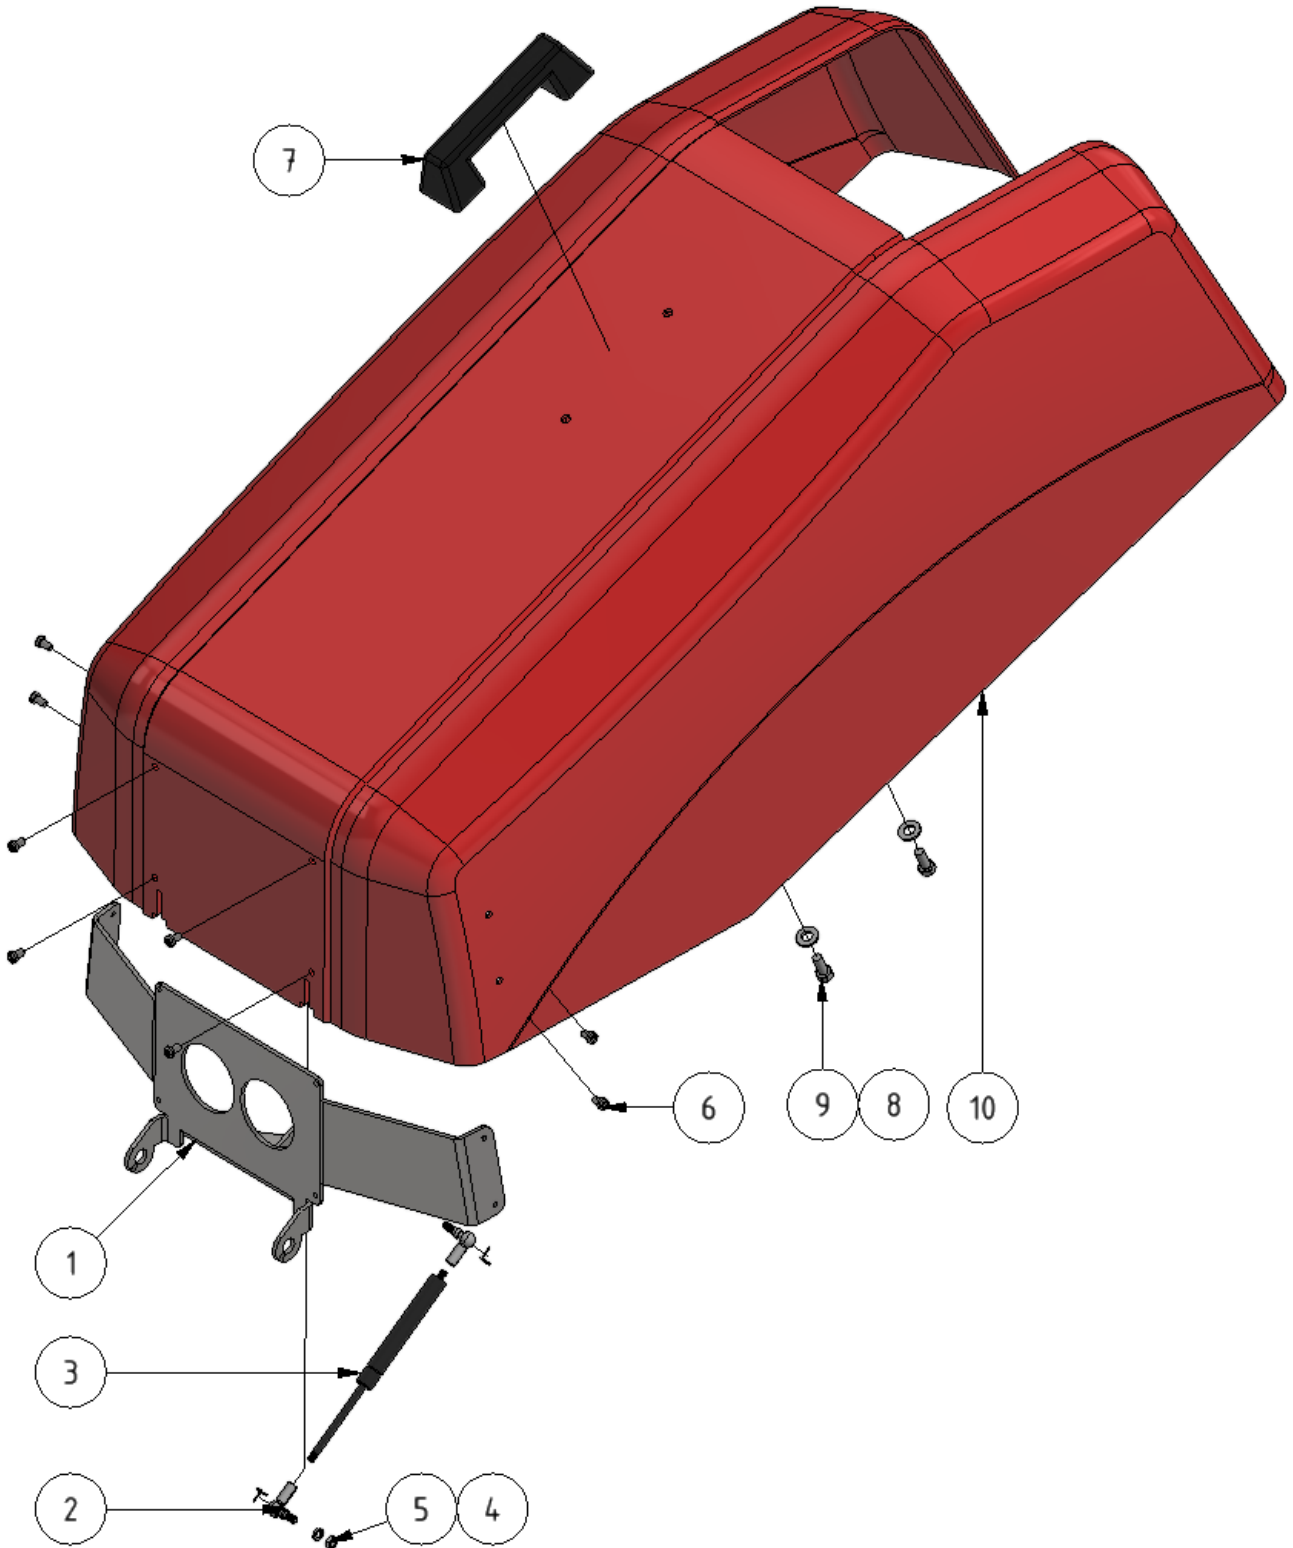

Hood

Part of **EVO Cleaner**

ITEM	DESCRIPTION	PART NUMBER	QTY
1	Hinge	409220	1

ITEM	DESCRIPTION	PART NUMBER	QTY
2	Joint	909210	2
3	Gas spring	909209	1
4	Spring Washer M6	941045	1
5	Nut M6	941002	1
6	Screw M6 x 10	941007	8
7	Handle	901131	1
8	Washer M10	941022	2
9	Screw M8 x 20	941019	2
10	Hood	1409231	1