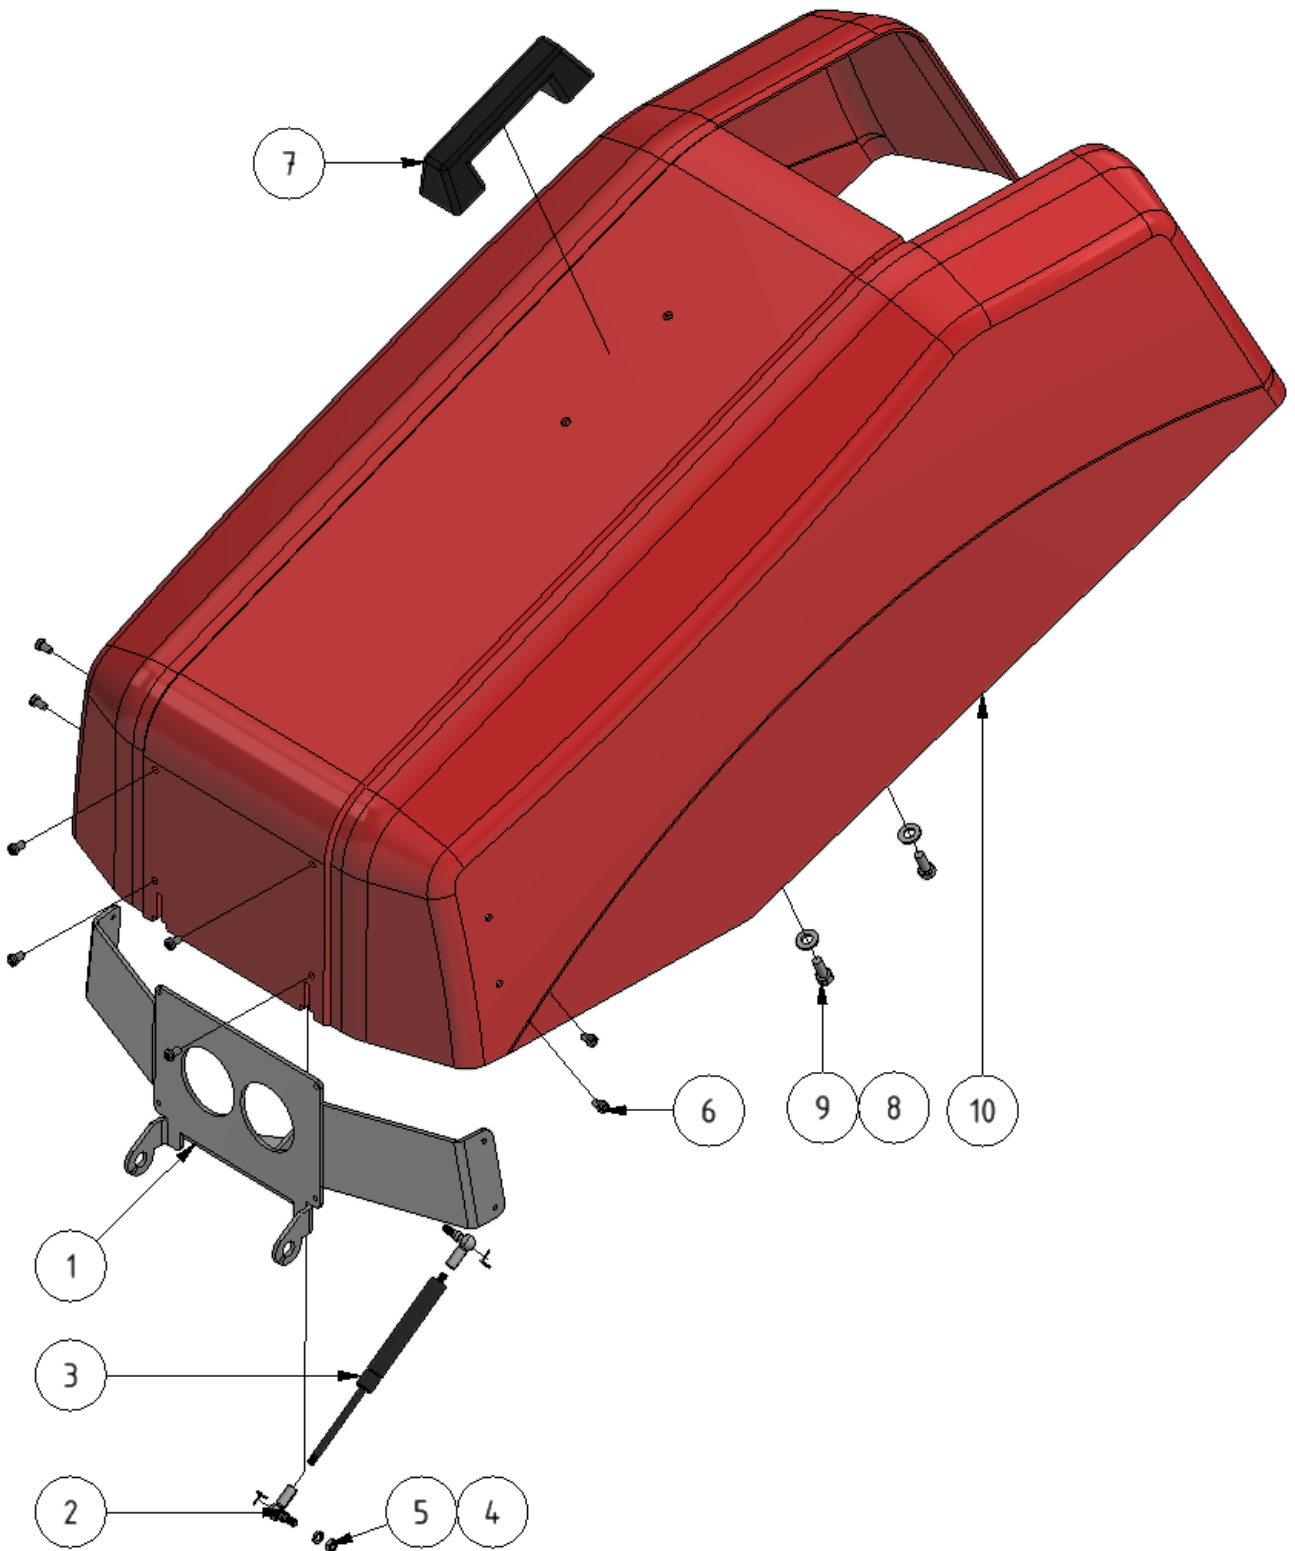

# Hood

Part number: 1109514

Part of [EVO Cleaner](#)

ITEM	DESCRIPTION	PART NUMBER	QTY
1	Hinge	409220	1
2	Joint	909210	2
3	Gas spring	909209	1
4	Spring Washer M6	941045	1
5	Nut M6	941002	1
6	Screw M6 x 10	941007	8
7	Handle	901131	1
8	Washer M10	941022	2
9	Screw M8 x 20	941019	2
10	Hood	1409231	1