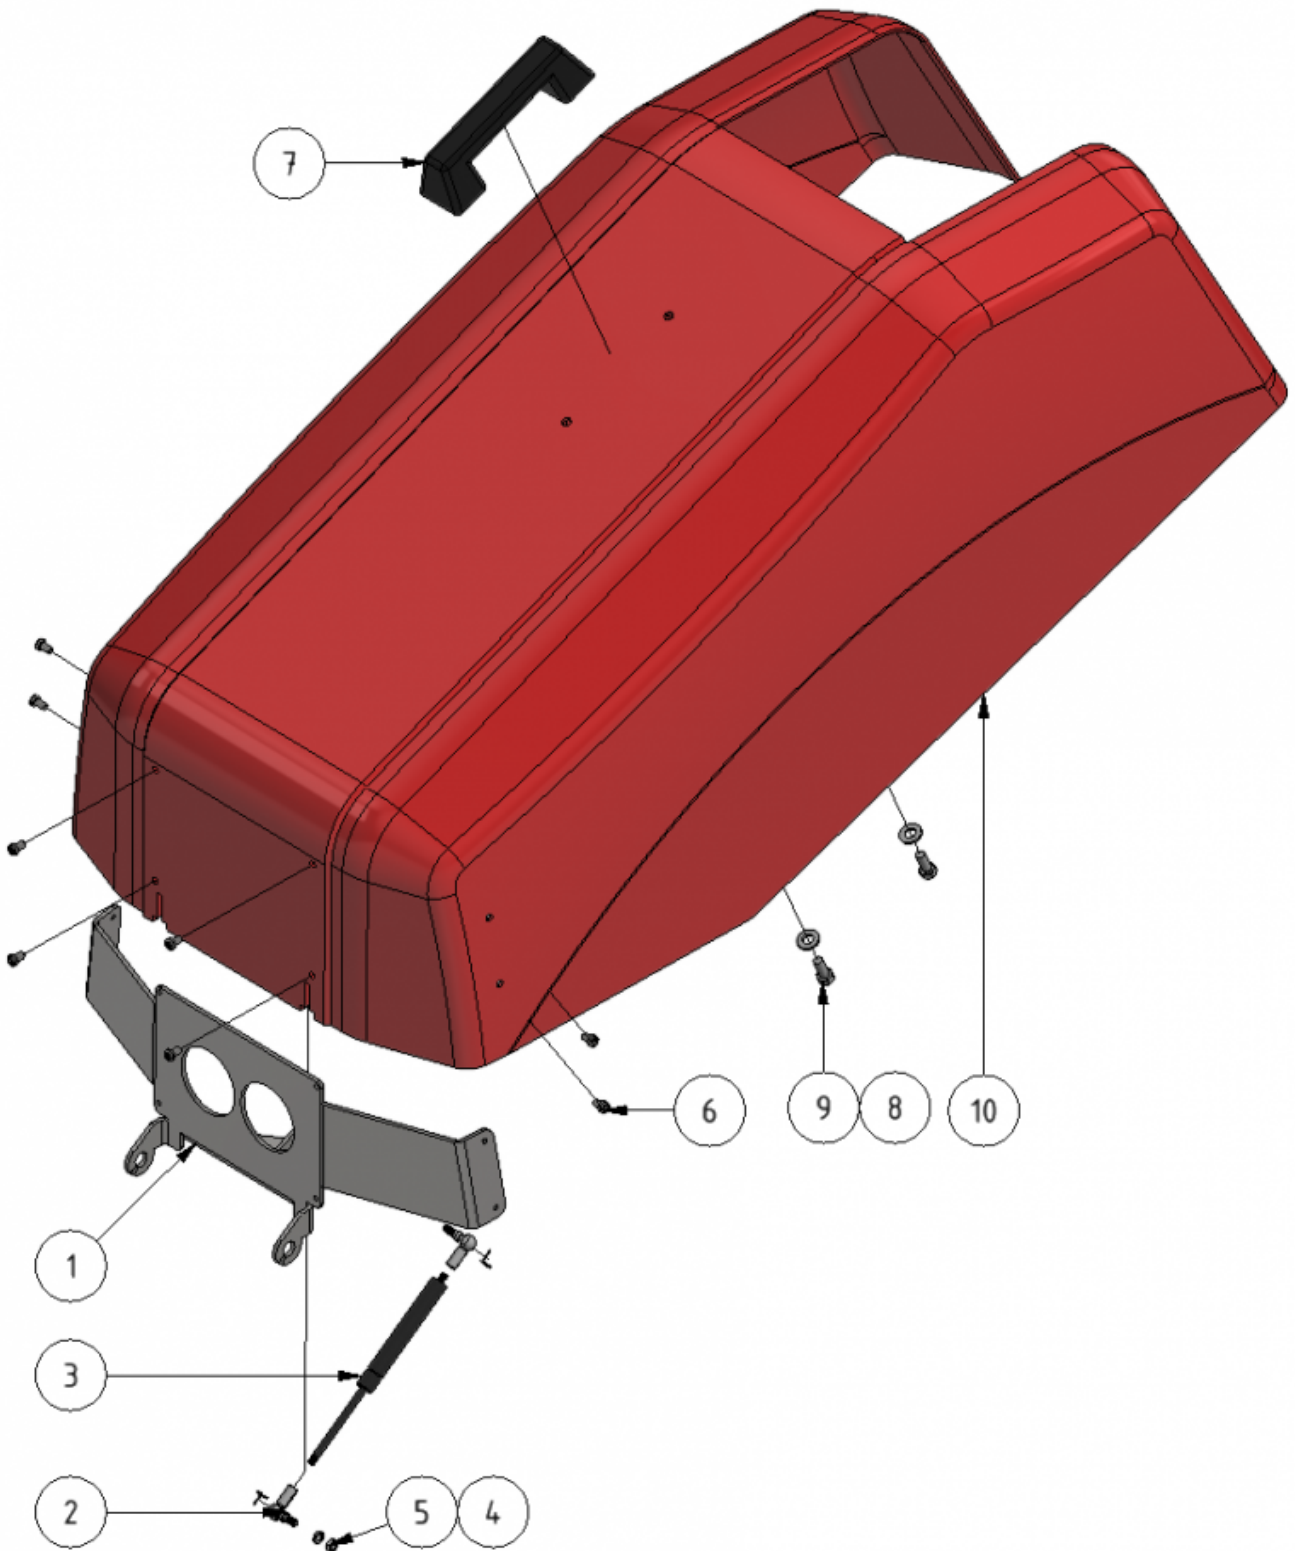

Hood

Part number: 1109514

Part of [EVO Cleaner](#)

ITEM	DESCRIPTION	PART NUMBER	QTY
1	Hinge	409220	1
2	Joint	909210	2
3	Gas spring	909209	1
4	Spring Washer M6	941045	1
5	Nut M6	941002	1
6	Screw M6 x 10	941007	8
7	Handle	901131	1
8	Washer M10	941022	2
9	Screw M8 x 20	941019	2
10	Hood	1409231	1