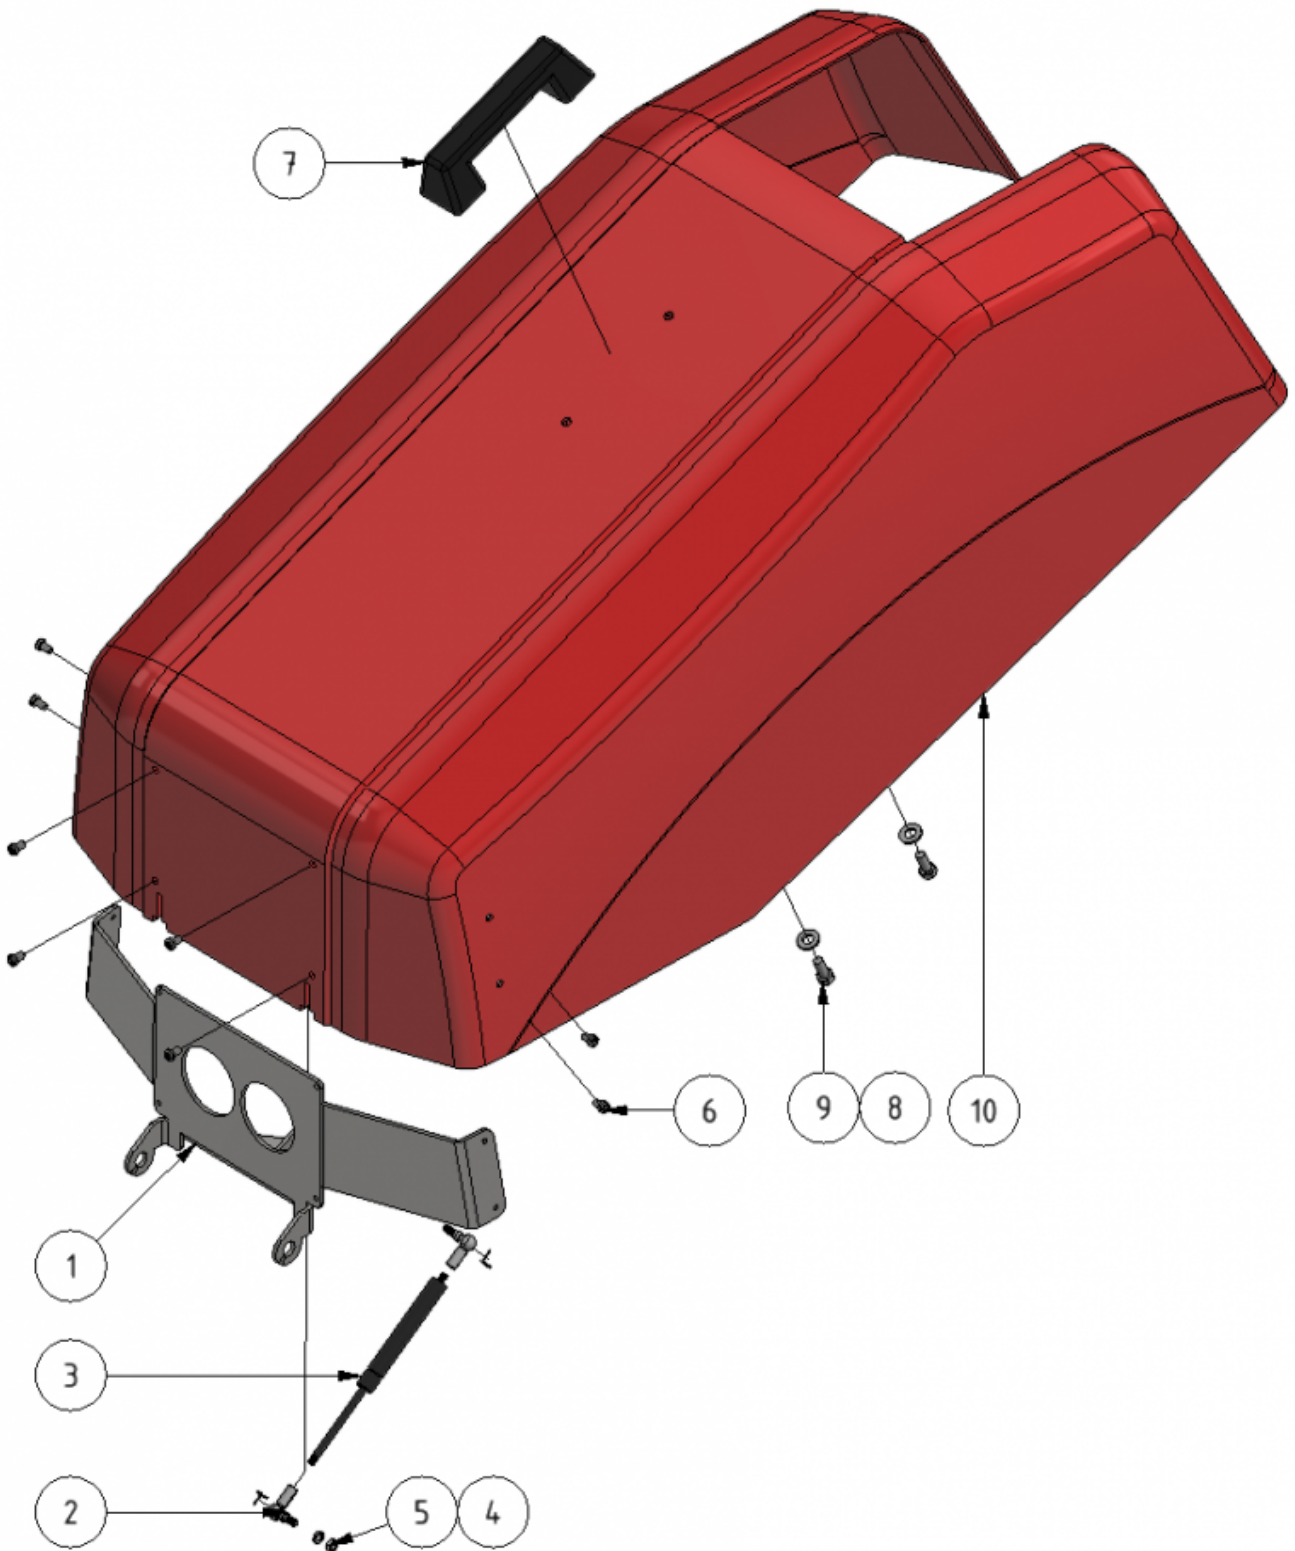

# Hood

Part number: 1109514

Part of [EVO Cleaner](#)

ITEM	DESCRIPTION	PART NUMBER	QTY
1	Hinge	409220	1
2	Joint	909210	2
3	Gas spring	909209	1
4	Spring Washer M6	941045	1
5	Nut M6	941002	1
6	Screw M6 x 10	941007	8
7	Handle	901131	1
8	Washer M10	941022	2
9	Screw M8 x 20	941019	2
10	Hood	1409231	1