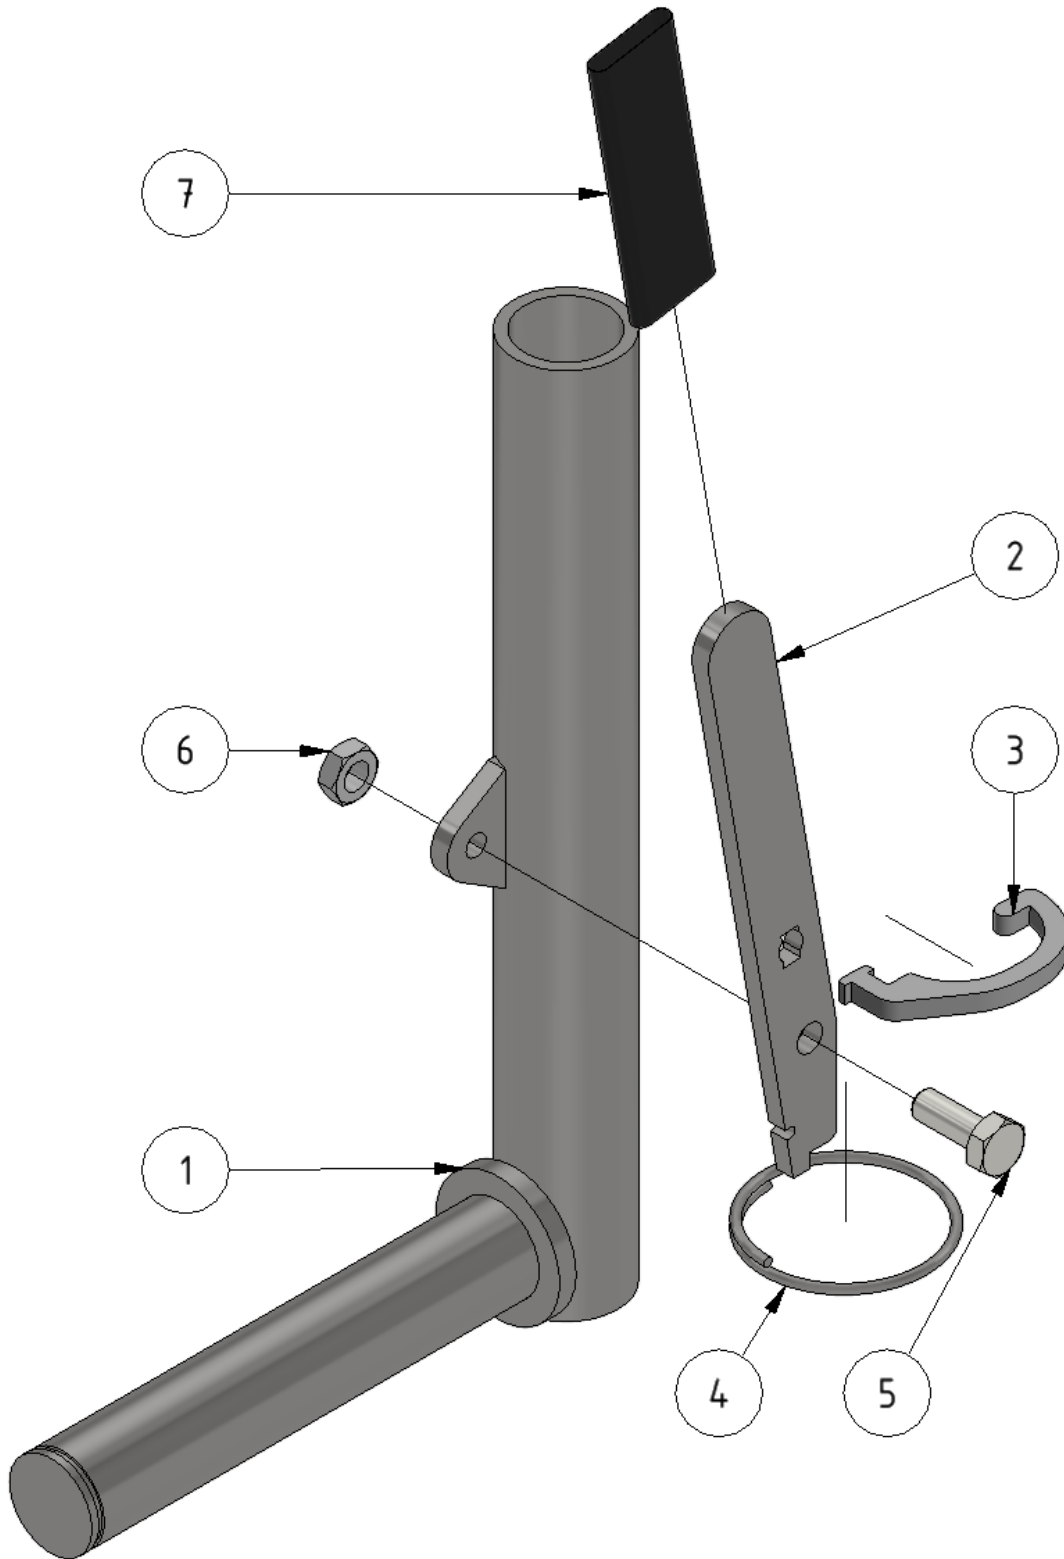

Switch holder

Part of [EVO Cleaner assembly 2 - 1109502](#)

ITEM	DESCRIPTION	PART NUMBER	QTY
1	Holder	1109219	1
2	Handle	409232	1
3	Lock	409234	1
4	Spring	909208	1
5	Screw M6 x 16	941006	1
6	Nut M6	941002	1
7	Shrink tube	45519	1