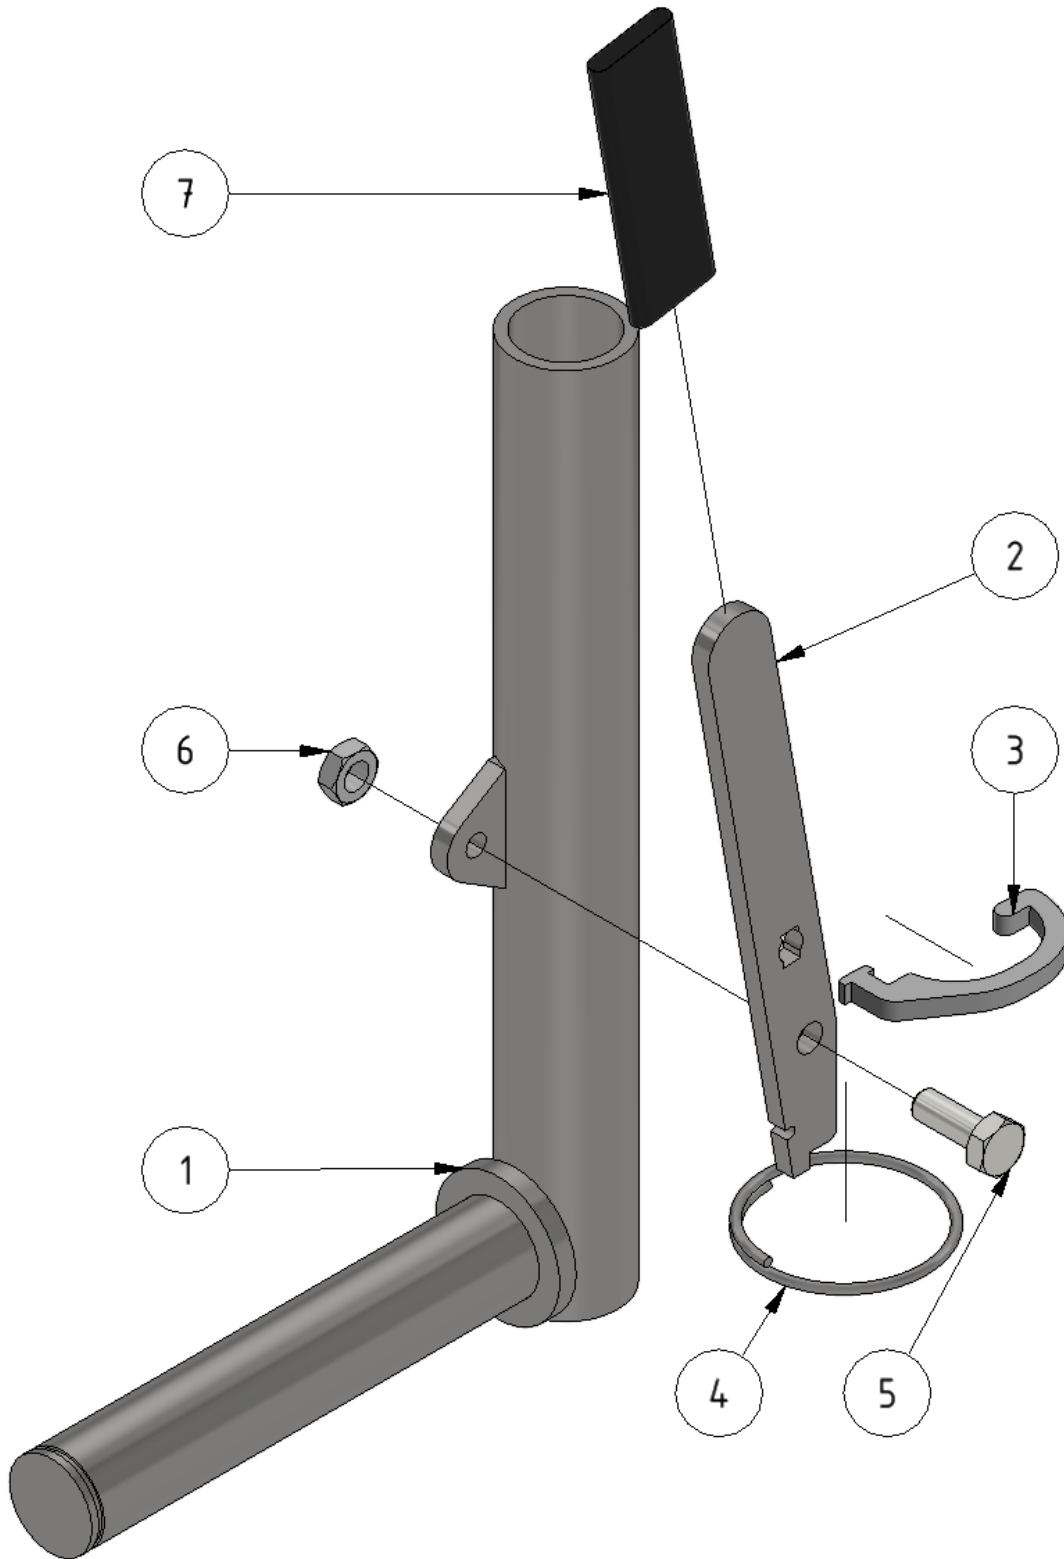

# Switch holder

Part of [EVO Cleaner assembly 2 - 1109502](#)

ITEM	DESCRIPTION	PART NUMBER	QTY
1	Holder	1109219	1
2	Handle	409232	1
3	Lock	409234	1
4	Spring	909208	1
5	Screw M6 x 16	941006	1
6	Nut M6	941002	1
7	Shrink tube	45519	1