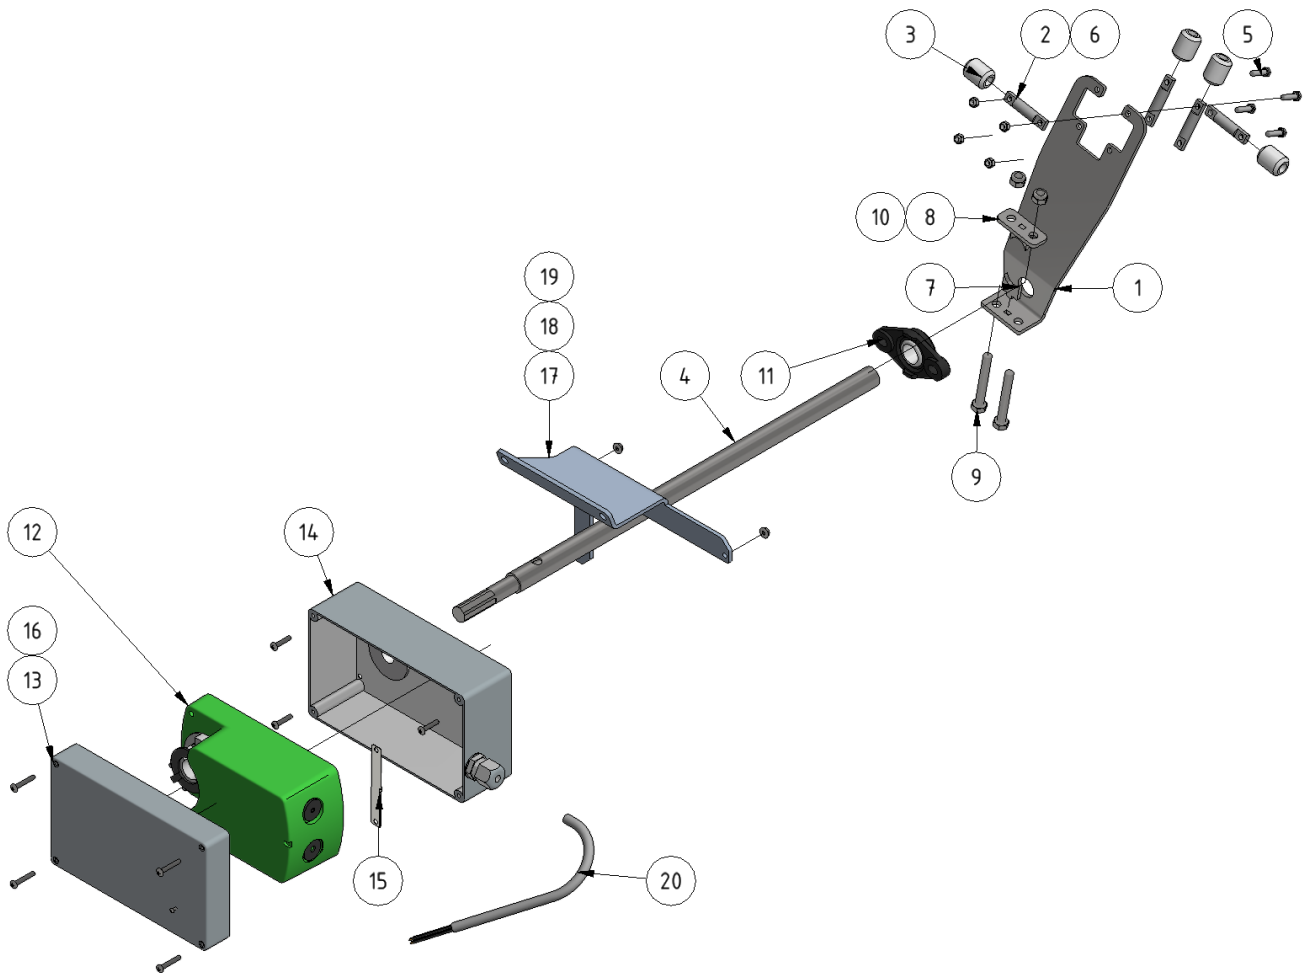

Hose spreader assembly

Part number: 1109520

Part of [EVO Cleaner assembly 1 - 1109501](#)

ITEM	DESCRIPTION	PART NUMBER	QTY
1	Joint	409229	1
2	Bar	707021	4
3	Roller	1407021	4
4	Axle	1109220	1
5	Screw M5 x 20	941099	4
6	Nut M5 Nyloc	941064	4
7	U-support	409242	2
8	Cap	409243	1
9	Screw M8 x 60	941076	2
10	Nut M8 Nyloc	941020	2
11	Flange bearing EFOM 20	901036	1
12	Actuator	907025	1
13	Lid	907022_01	1
14	Housing	907022	1

ITEM	DESCRIPTION	PART NUMBER	QTY
15	Joint	907022_02	1
16	Screw M4 x 25	907022-03	4
17	Joint	409227	1
18	Screw M4 x 20	941078	3
19	Nut M4	941098	3
20	Cable	989220	1

From:

<https://wiki.envirologic.se/> - **Envirologic Support Wiki**