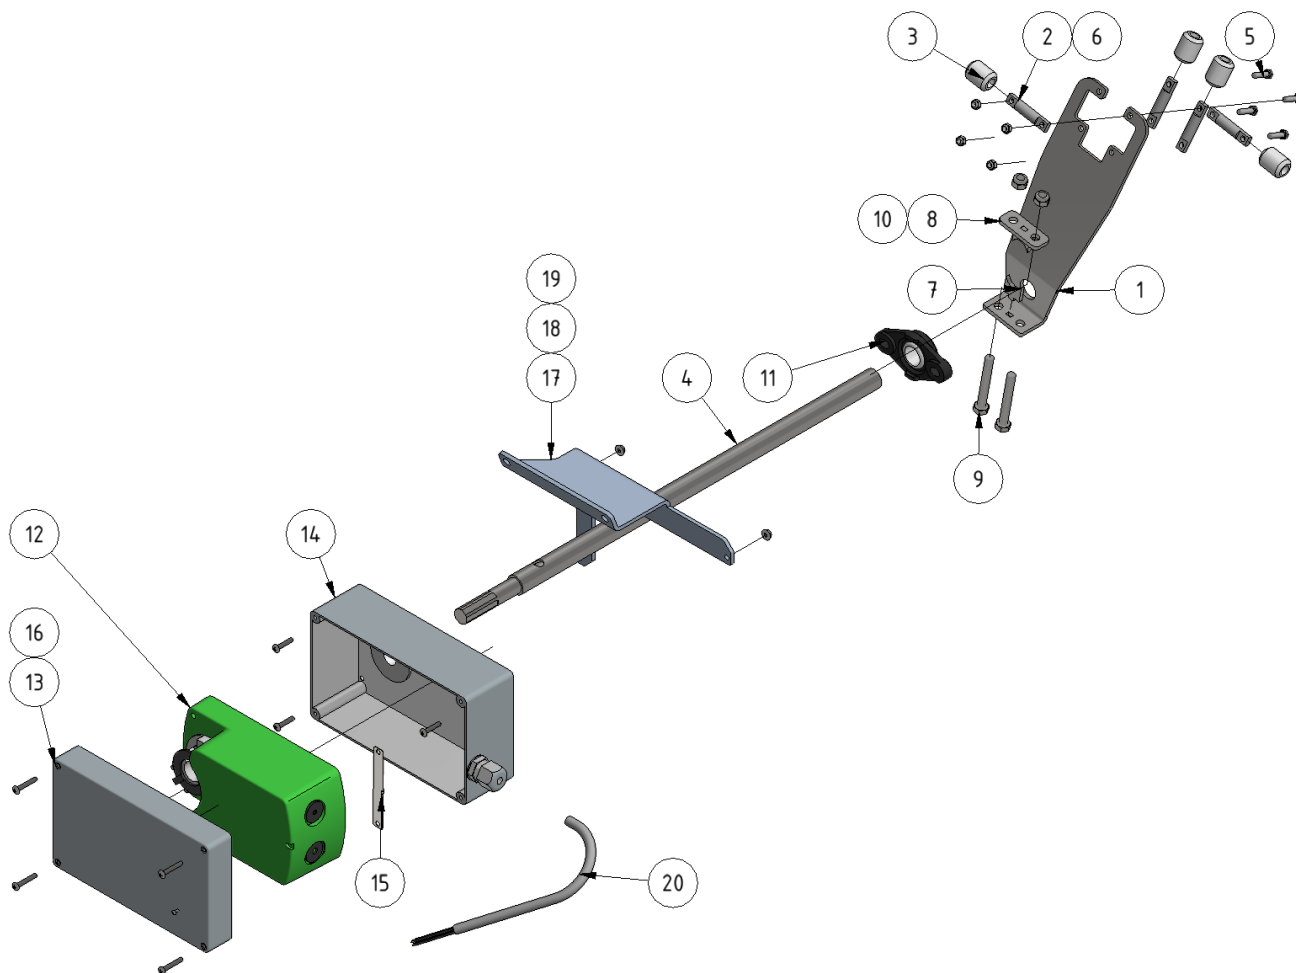

Hose spreader assembly

Part number: 1109520

Part of [EVO Cleaner assembly 1 - 1109501](#)

ITEM	DESCRIPTION	PART NUMBER	QTY
1	Joint	409229	1
2	Bar	707021	4
3	Roller	1407021	4
4	Axle	1109220	1
5	Screw M5 x 20	941099	4
6	Nut M5 Nyloc	941064	4
7	U-support	409242	2
8	Cap	409243	1
9	Screw M8 x 60	941076	2
10	Nut M8 Nyloc	941020	2
11	Flange bearing EFOM 20	901036	1
12	Actuator	907025	1
13	Lid	907022_01	1
14	Housing	907022	1

ITEM	DESCRIPTION	PART NUMBER	QTY
15	Joint	907022_02	1
16	Screw M4 x 25	907022-03	4
17	Joint	409227	1
18	Screw M4 x 20	941078	3
19	Nut M4	941098	3
20	Cable	989220	1

From:

<https://wiki.envirologic.se/> - **Envirologic Support Wiki**