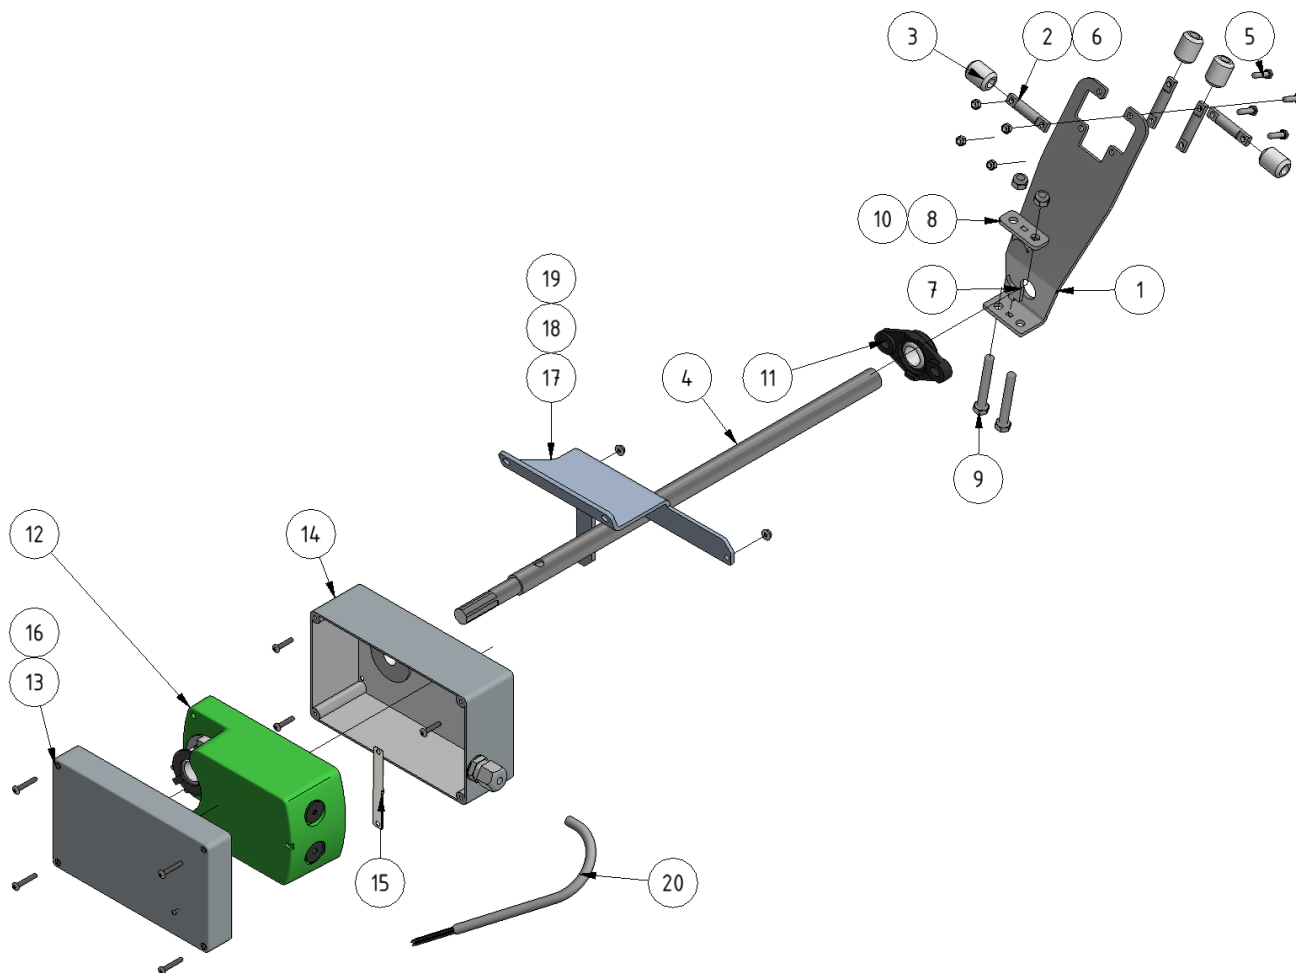

Hose spreader assembly

Part number: 1109520

Part of [EVO Cleaner assembly 1 - 1109501](#)

ITEM	DESCRIPTION	PART NUMBER	QTY
1	Joint	409229	1
2	Bar	707021	4
3	Roller	1407021	4
4	Axle	1109220	1
5	Screw M5 x 20	941099	4
6	Nut M5 Nyloc	941064	4
7	U-support	409242	2
8	Cap	409243	1
9	Screw M8 x 60	941076	2
10	Nut M8 Nyloc	941020	2
11	Flange bearing EFOM 20	901036	1
12	Actuator	907025	1
13	Lid	907022_01	1
14	Housing	907022	1

ITEM	DESCRIPTION	PART NUMBER	QTY
15	Joint	907022_02	1
16	Screw M4 x 25	907022-03	4
17	Joint	409227	1
18	Screw M4 x 20	941078	3
19	Nut M4	941098	3
20	Cable	989220	1

From:
<https://wiki.envirologic.se/> - **Envirologic Support Wiki**