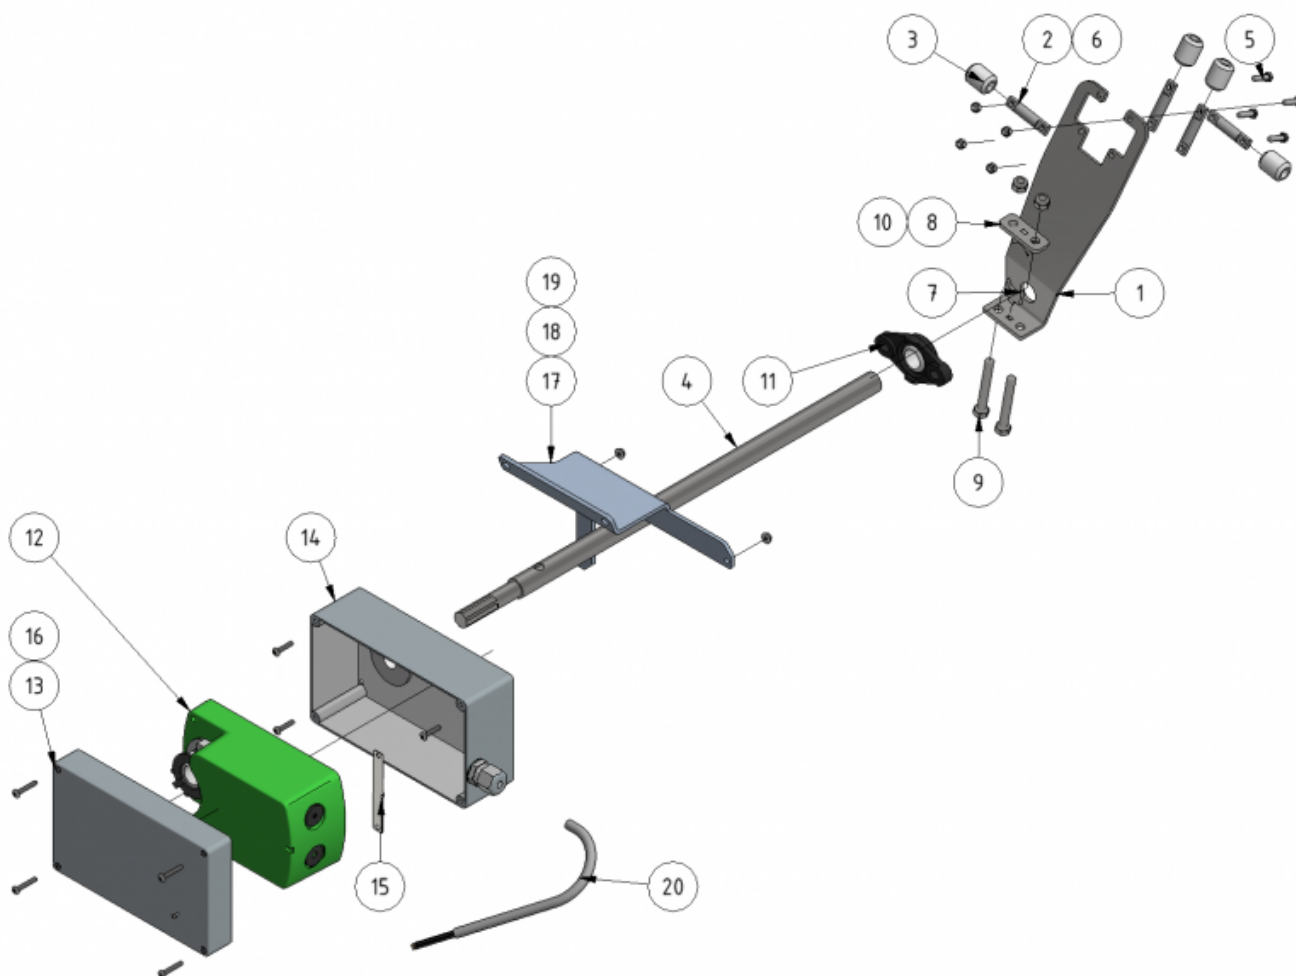

Hose spreader assembly

Part number: 1109520

Part of [EVO Cleaner assembly 1 - 1109501](#)

ITEM	DESCRIPTION	PART NUMBER	QTY
1	Joint	409229	1
2	Bar	707021	4
3	Roller	1407021	4
4	Axle	1109220	1
5	Screw M5 x 20	941099	4
6	Nut M5 Nyloc	941064	4
7	U-support	409242	2
8	Cap	409243	1
9	Screw M8 x 60	941076	2
10	Nut M8 Nyloc	941020	2
11	Flange bearing EFOM 20	901036	1
12	Actuator	907025	1
13	Lid	907022_01	1
14	Housing	907022	1

ITEM	DESCRIPTION	PART NUMBER	QTY
15	Joint	907022_02	1
16	Screw M4 x 25	907022-03	4
17	Joint	409227	1
18	Screw M4 x 20	941078	3
19	Nut M4	941098	3
20	Cable	989220	1

From:
<https://wiki.envirologic.se/> - **Envirologic Support Wiki**