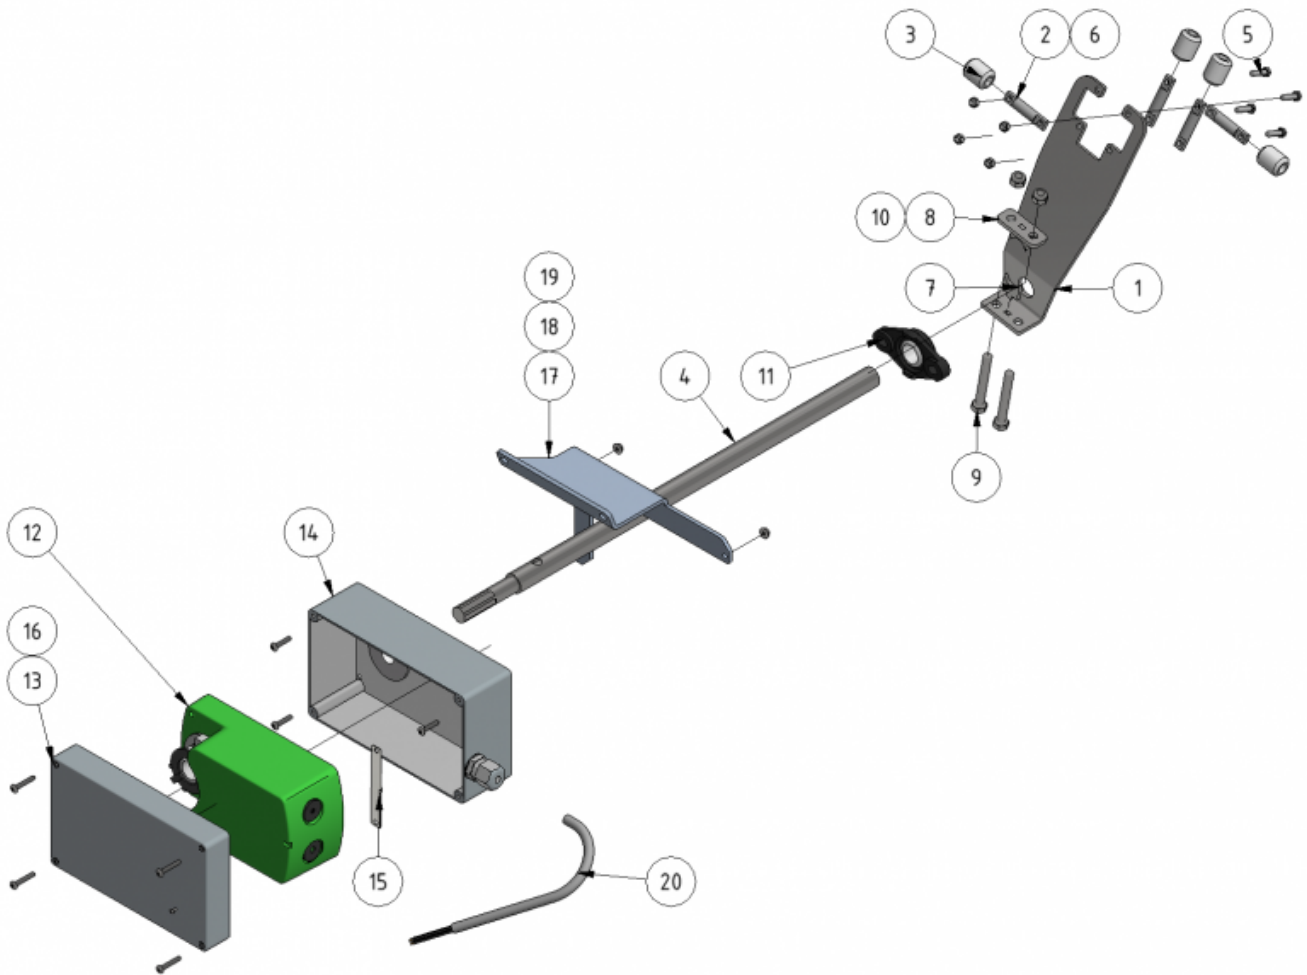

Hose spreader assembly

Part number: 1109520

Part of [EVO Cleaner assembly 1 - 1109501](#)

ITEM	DESCRIPTION	PART NUMBER	QTY
1	Joint	409229	1
2	Bar	707021	4
3	Roller	1407021	4
4	Axle	1109220	1
5	Screw M5 x 20	941099	4
6	Nut M5 Nyloc	941064	4
7	U-support	409242	2
8	Cap	409243	1
9	Screw M8 x 60	941076	2
10	Nut M8 Nyloc	941020	2
11	Flange bearing EFOM 20	901036	1
12	Actuator	907025	1
13	Lid	907022_01	1
14	Housing	907022	1

ITEM	DESCRIPTION	PART NUMBER	QTY
15	Joint	907022_02	1
16	Screw M4 x 25	907022-03	4
17	Joint	409227	1
18	Screw M4 x 20	941078	3
19	Nut M4	941098	3
20	Cable	989220	1

From:
<https://wiki.envirologic.se/> - **Envirologic Support Wiki**