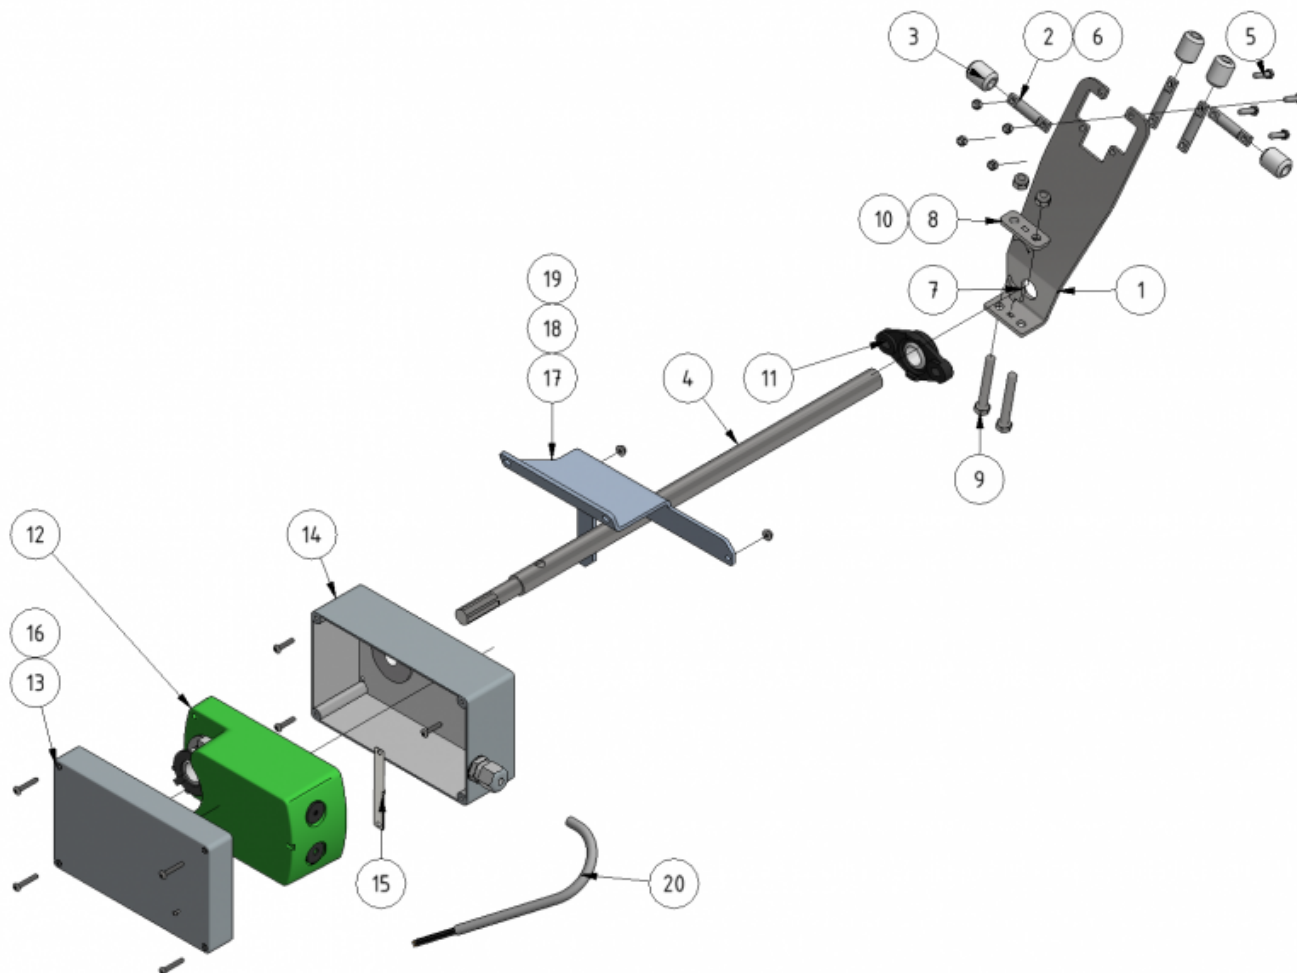

Hose spreader assembly

Part number: 1109520

Part of [EVO Cleaner assembly 1 - 1109501](#)

ITEM	DESCRIPTION	PART NUMBER	QTY
1	Joint	409229	1
2	Bar	707021	4
3	Roller	1407021	4
4	Axle	1109220	1
5	Screw M5 x 20	941099	4
6	Nut M5 Nyloc	941064	4
7	U-support	409242	2
8	Cap	409243	1
9	Screw M8 x 60	941076	2
10	Nut M8 Nyloc	941020	2
11	Flange bearing EFOM 20	901036	1
12	Actuator	907025	1
13	Lid	907022_01	1
14	Housing	907022	1

ITEM	DESCRIPTION	PART NUMBER	QTY
15	Joint	907022_02	1
16	Screw M4 x 25	907022-03	4
17	Joint	409227	1
18	Screw M4 x 20	941078	3
19	Nut M4	941098	3
20	Cable	989220	1

From:
<https://wiki.envirologic.se/> - **Envirologic Support Wiki**