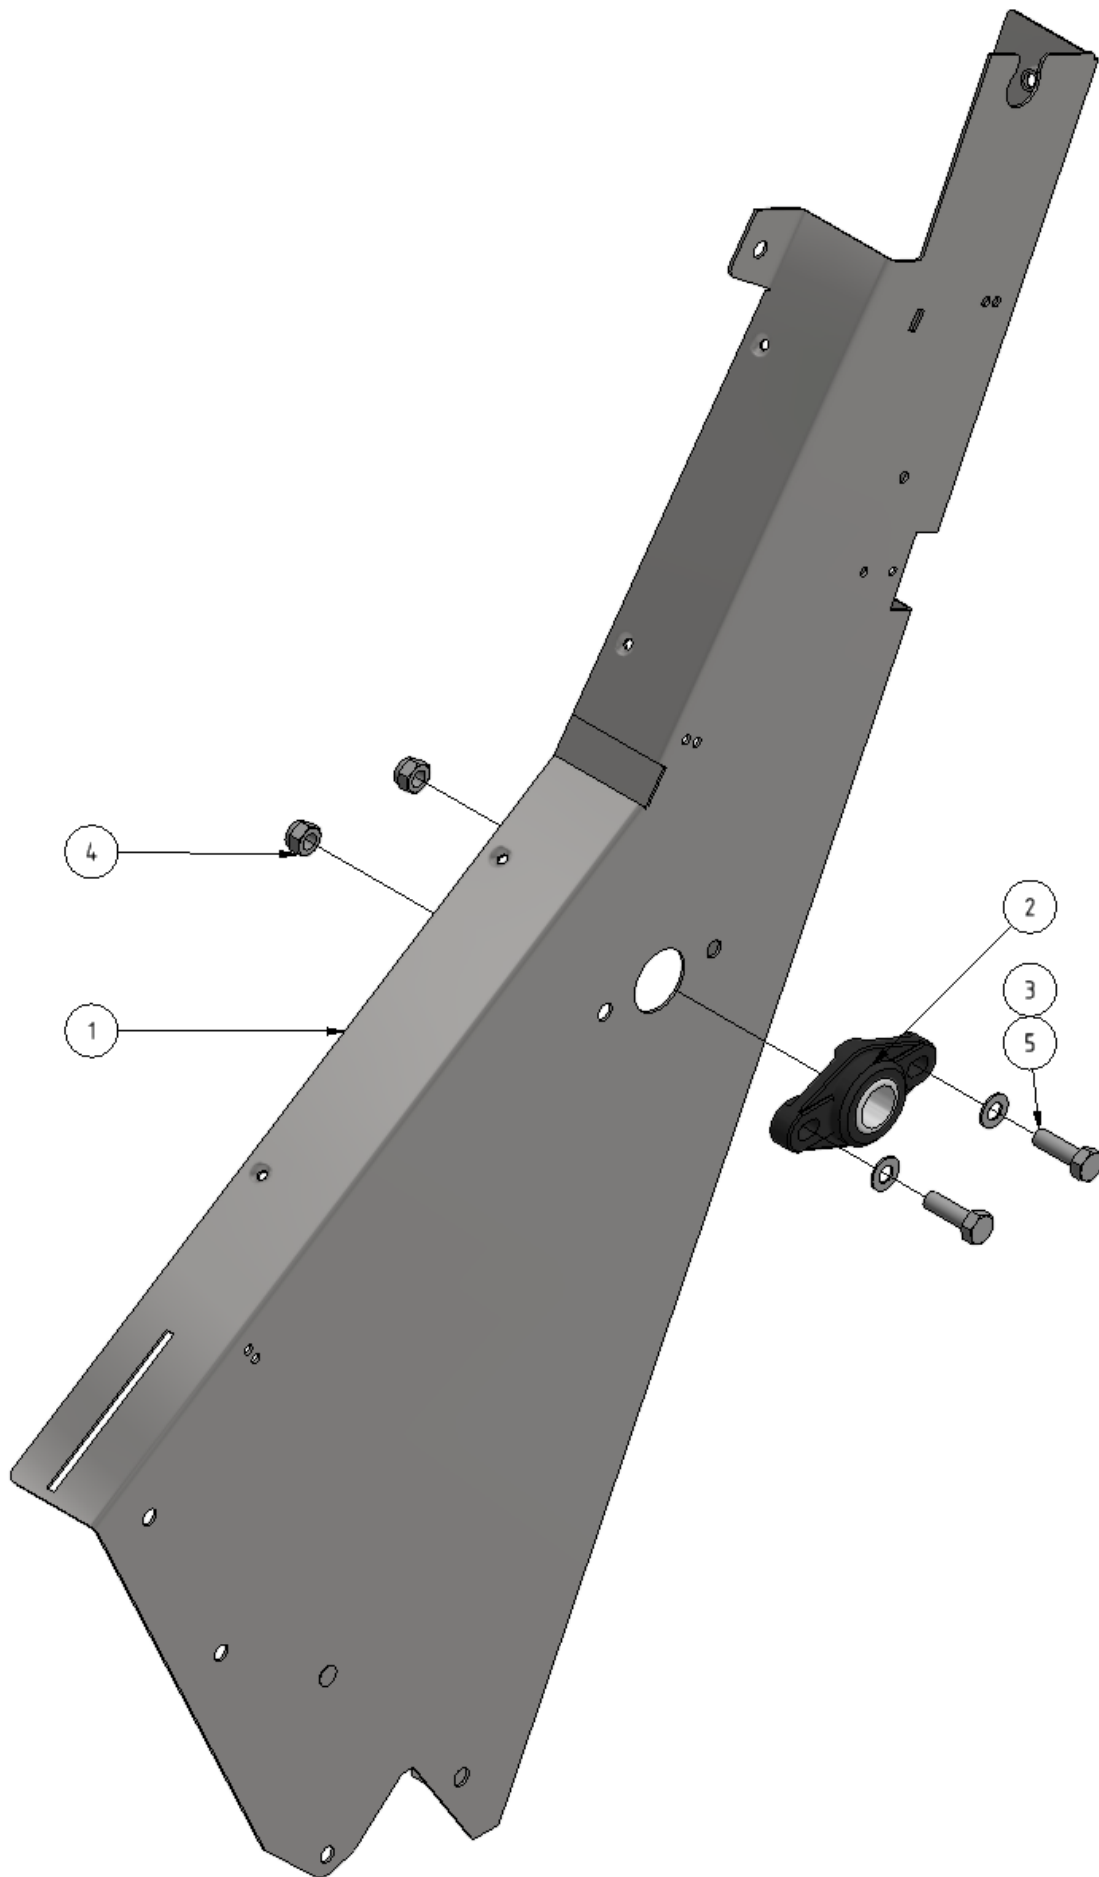

# Right box assembly

Part of [EVO Cleaner assembly 2 - 1109502](#)

ITEM	DESCRIPTION	PART NUMBER	QTY
1	Right box	1109209	1
2	Flange-bearing EFOM 20	901036	1
3	Washer M8	941016	2
4	Nut M8 Nyloc	941020	2
5	Screw M8 x 25	941018	2