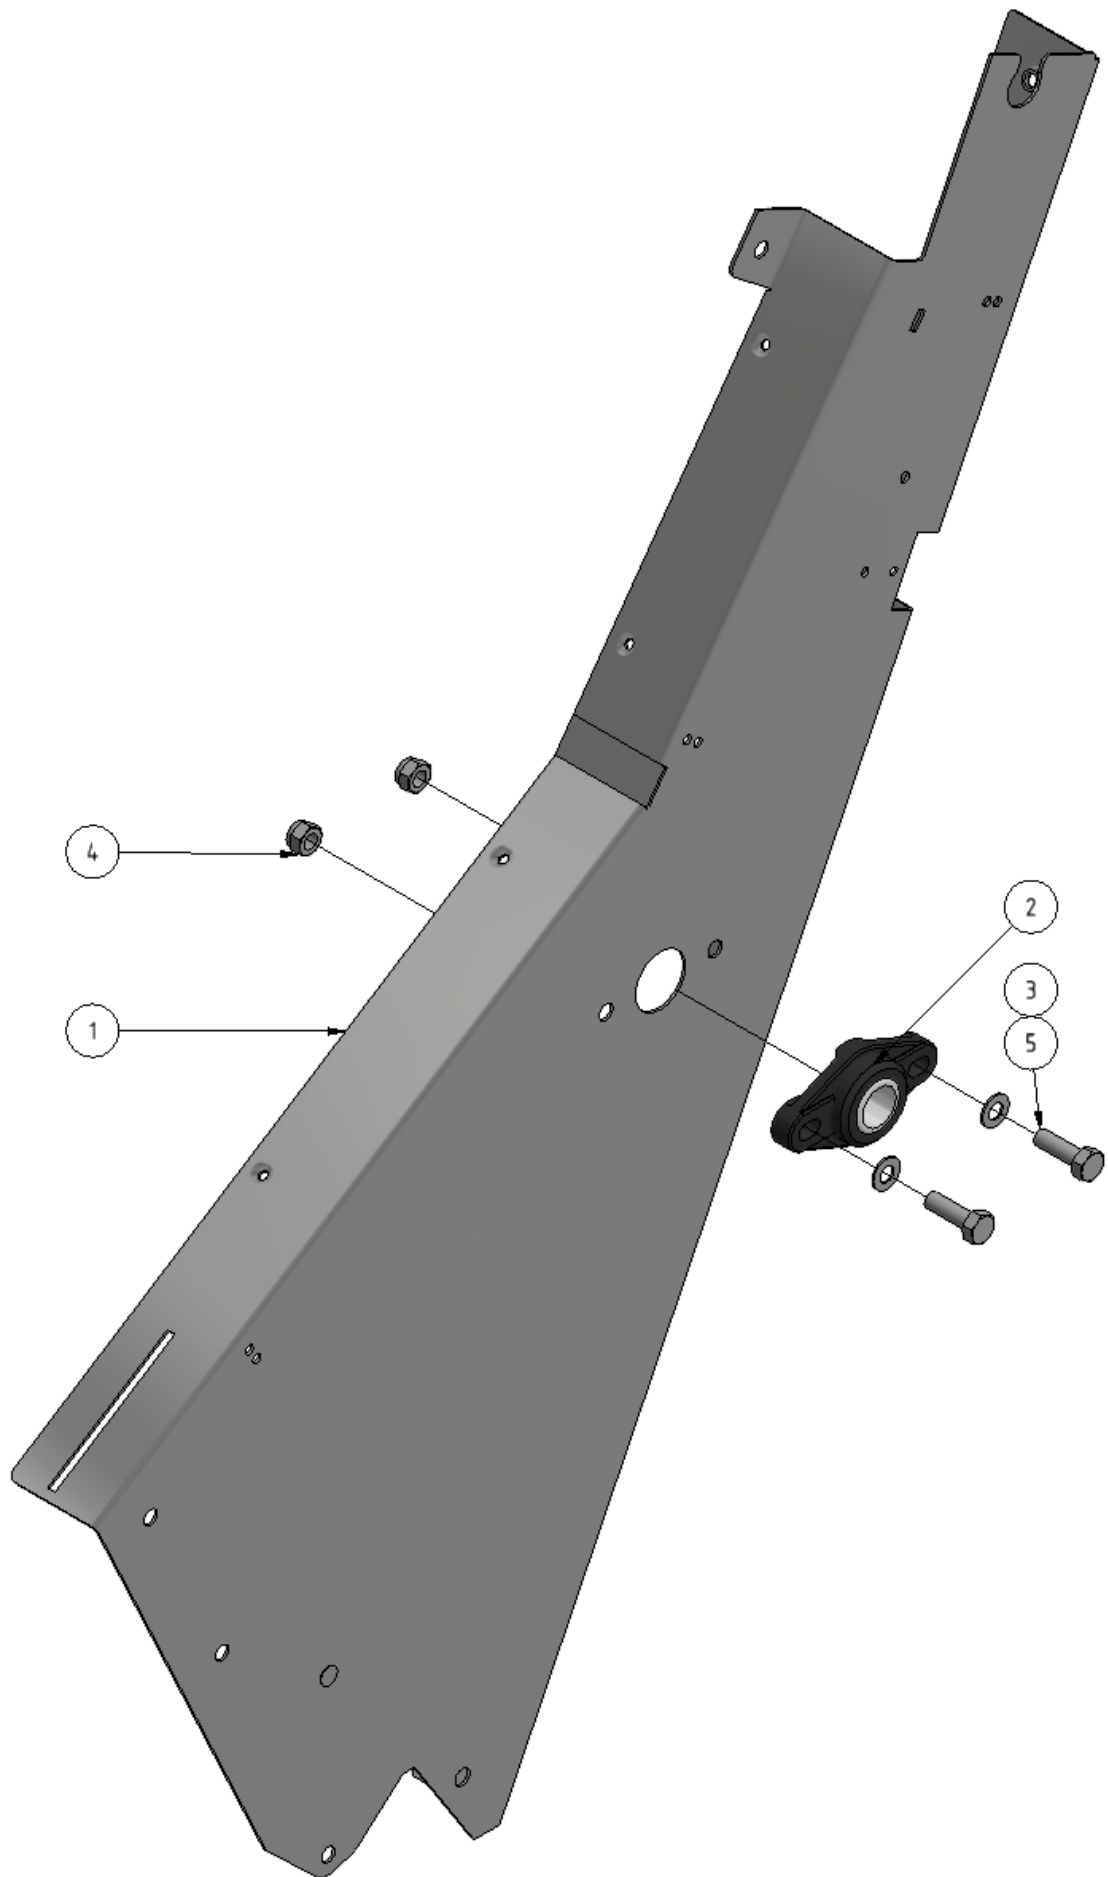

Right box assembly

Part of [EVO Cleaner assembly 2 - 1109502](#)

ITEM	DESCRIPTION	PART NUMBER	QTY
1	Right box	1109209	1
2	Flange-bearing EFOM 20	901036	1
3	Washer M8	941016	2
4	Nut M8 Nyloc	941020	2
5	Screw M8 x 25	941018	2