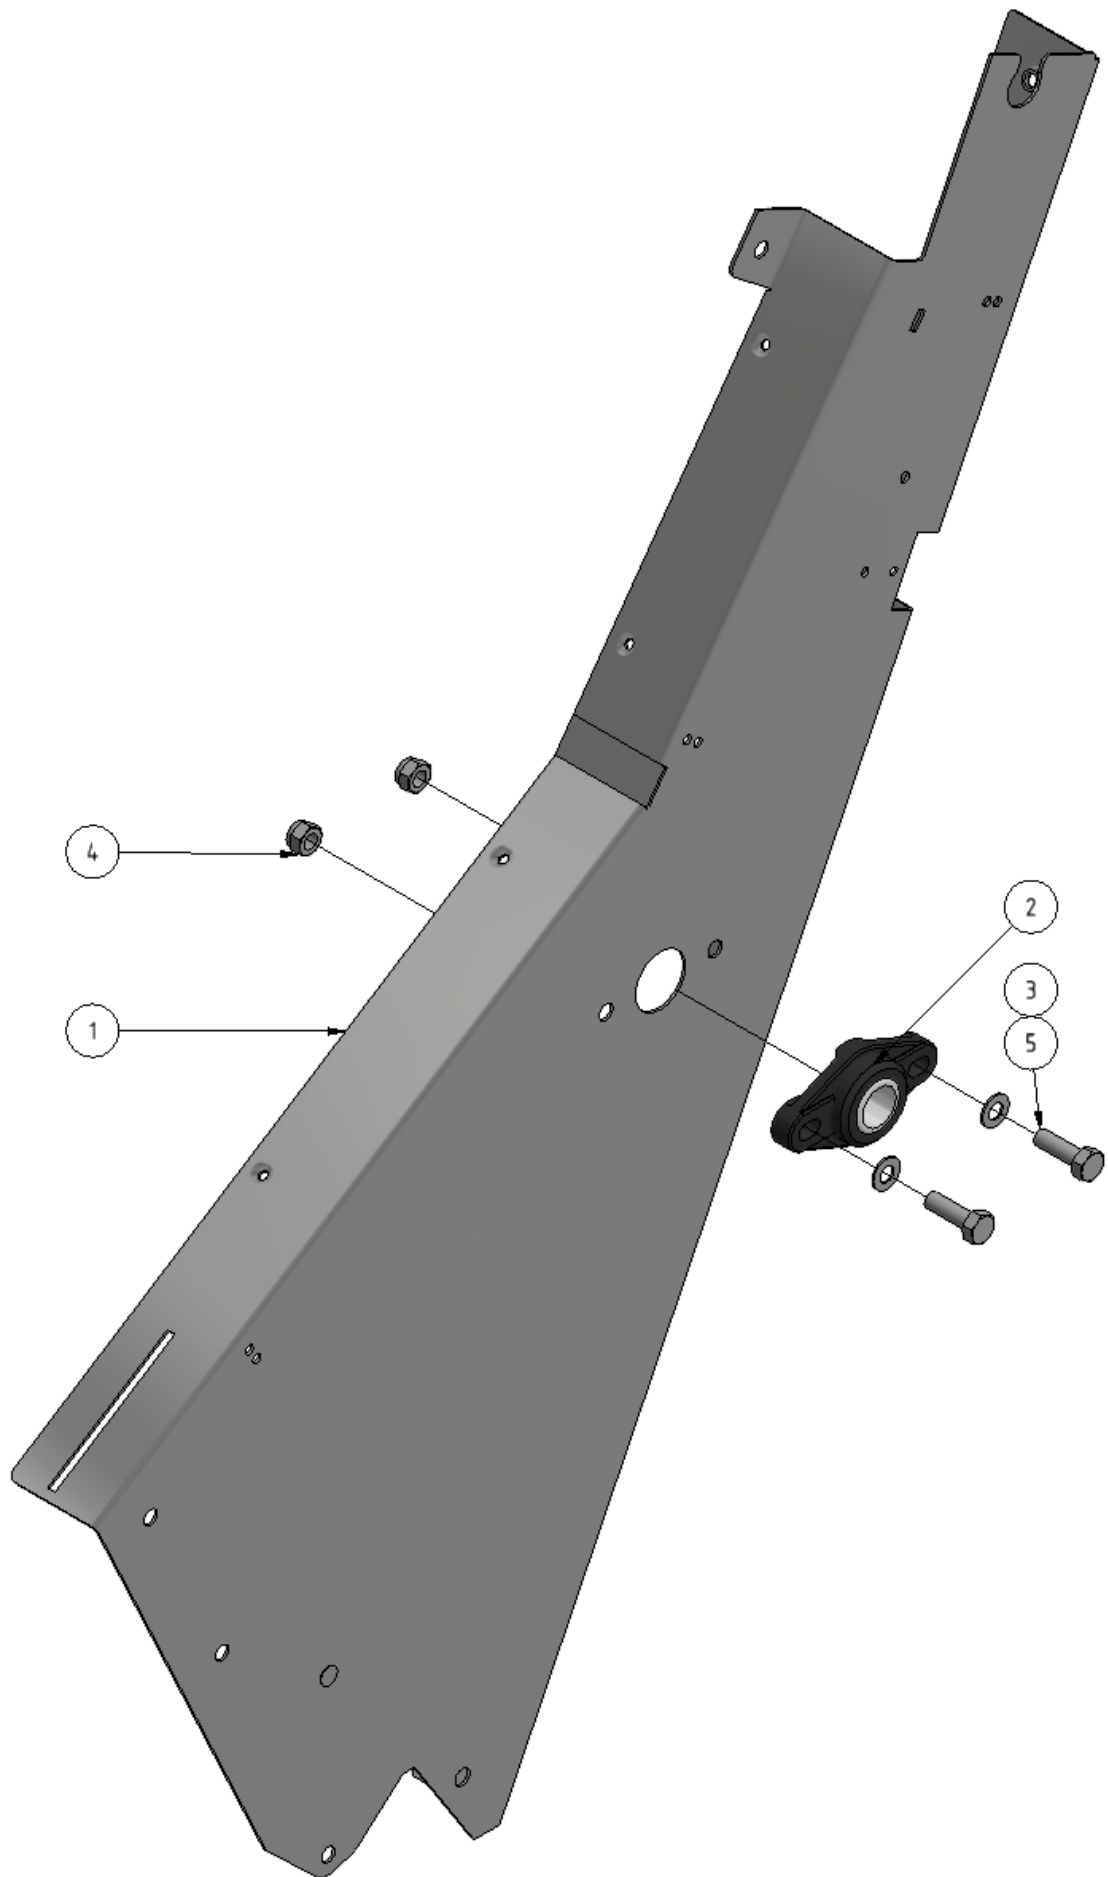

# Right box assembly

Part of [EVO Cleaner assembly 2 - 1109502](#)

ITEM	DESCRIPTION	PART NUMBER	QTY
1	Right box	1109209	1
2	Flange-bearing EFOM 20	901036	1
3	Washer M8	941016	2
4	Nut M8 Nyloc	941020	2
5	Screw M8 x 25	941018	2