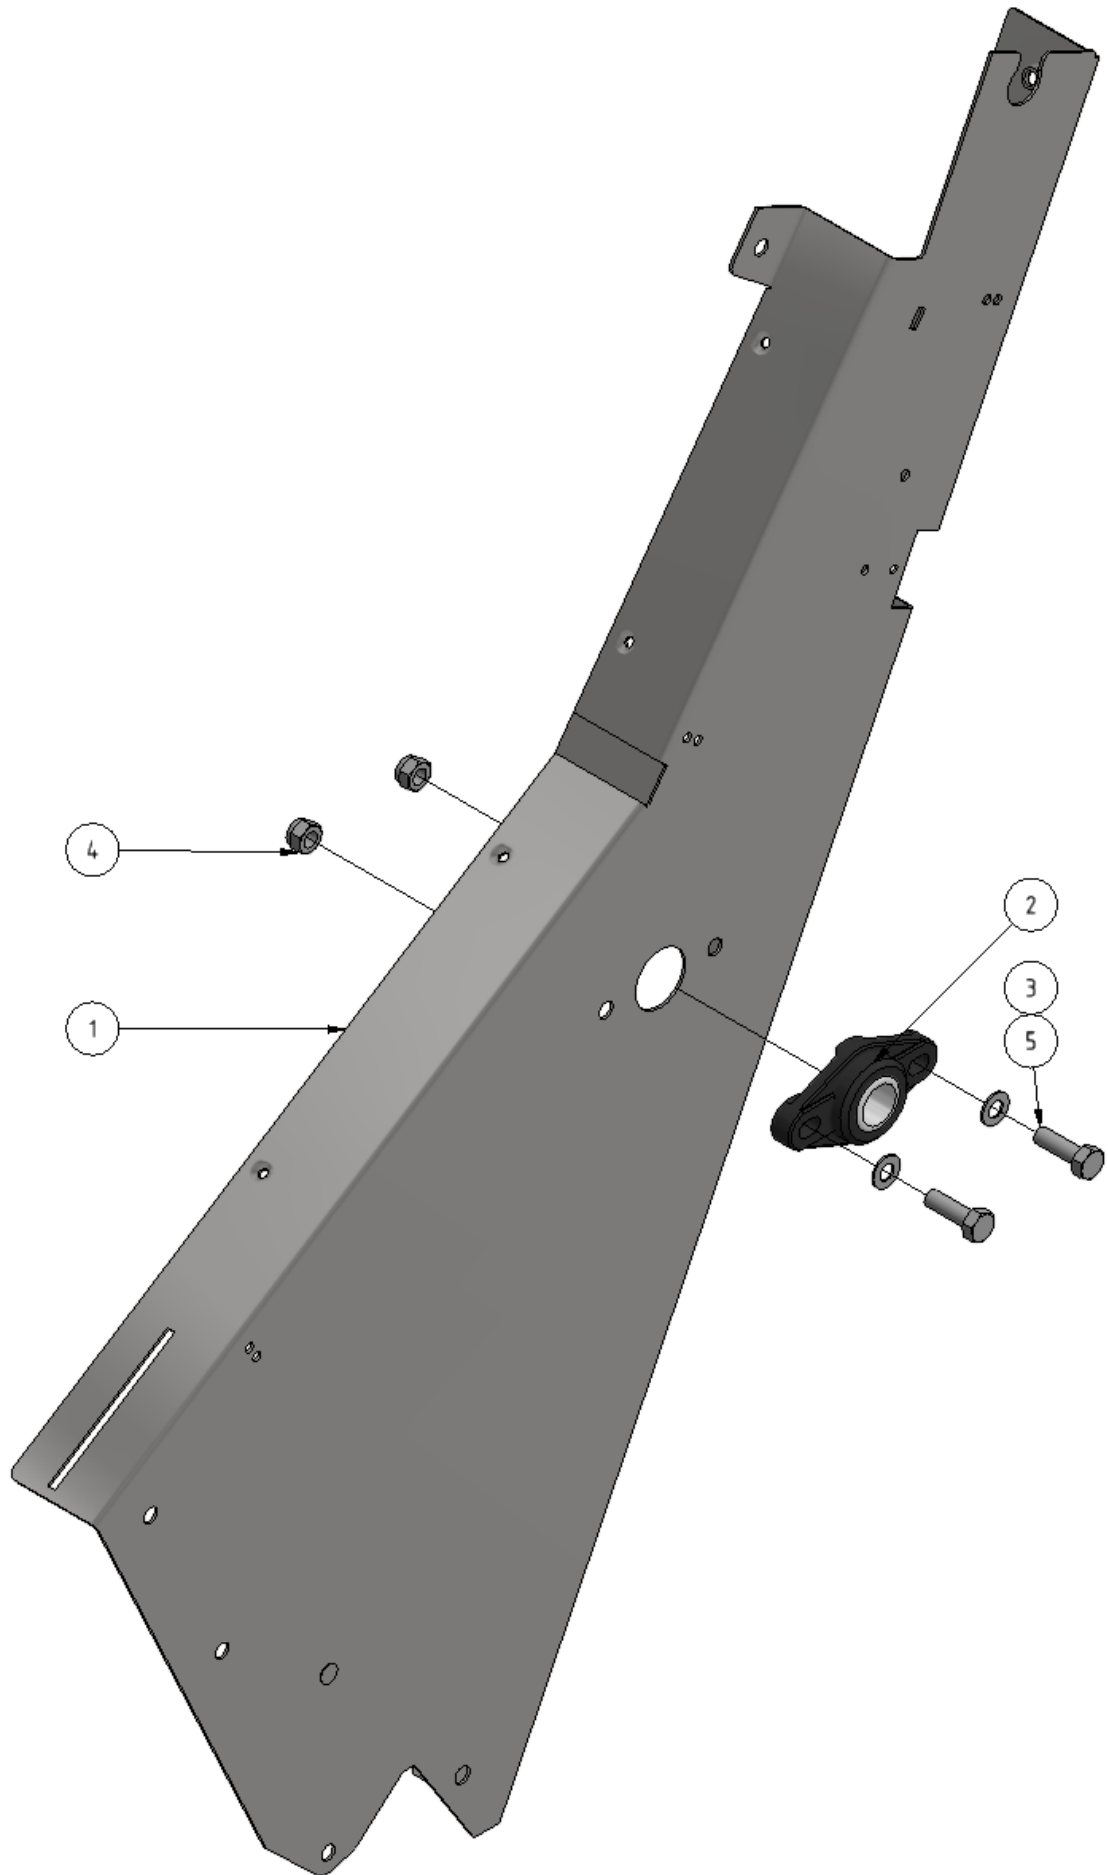

Right box assembly

Part of [EVO Cleaner assembly 2 - 1109502](#)

| ITEM | DESCRIPTION | PART NUMBER | QTY |
|------|------------------------|-------------|-----|
| 1 | Right box | 1109209 | 1 |
| 2 | Flange bearing EFOM 20 | 901036 | 1 |
| 3 | Washer M8 | 941016 | 2 |
| 4 | Nut M8 Nyloc | 941020 | 2 |
| 5 | Screw M8 x 25 | 941018 | 2 |