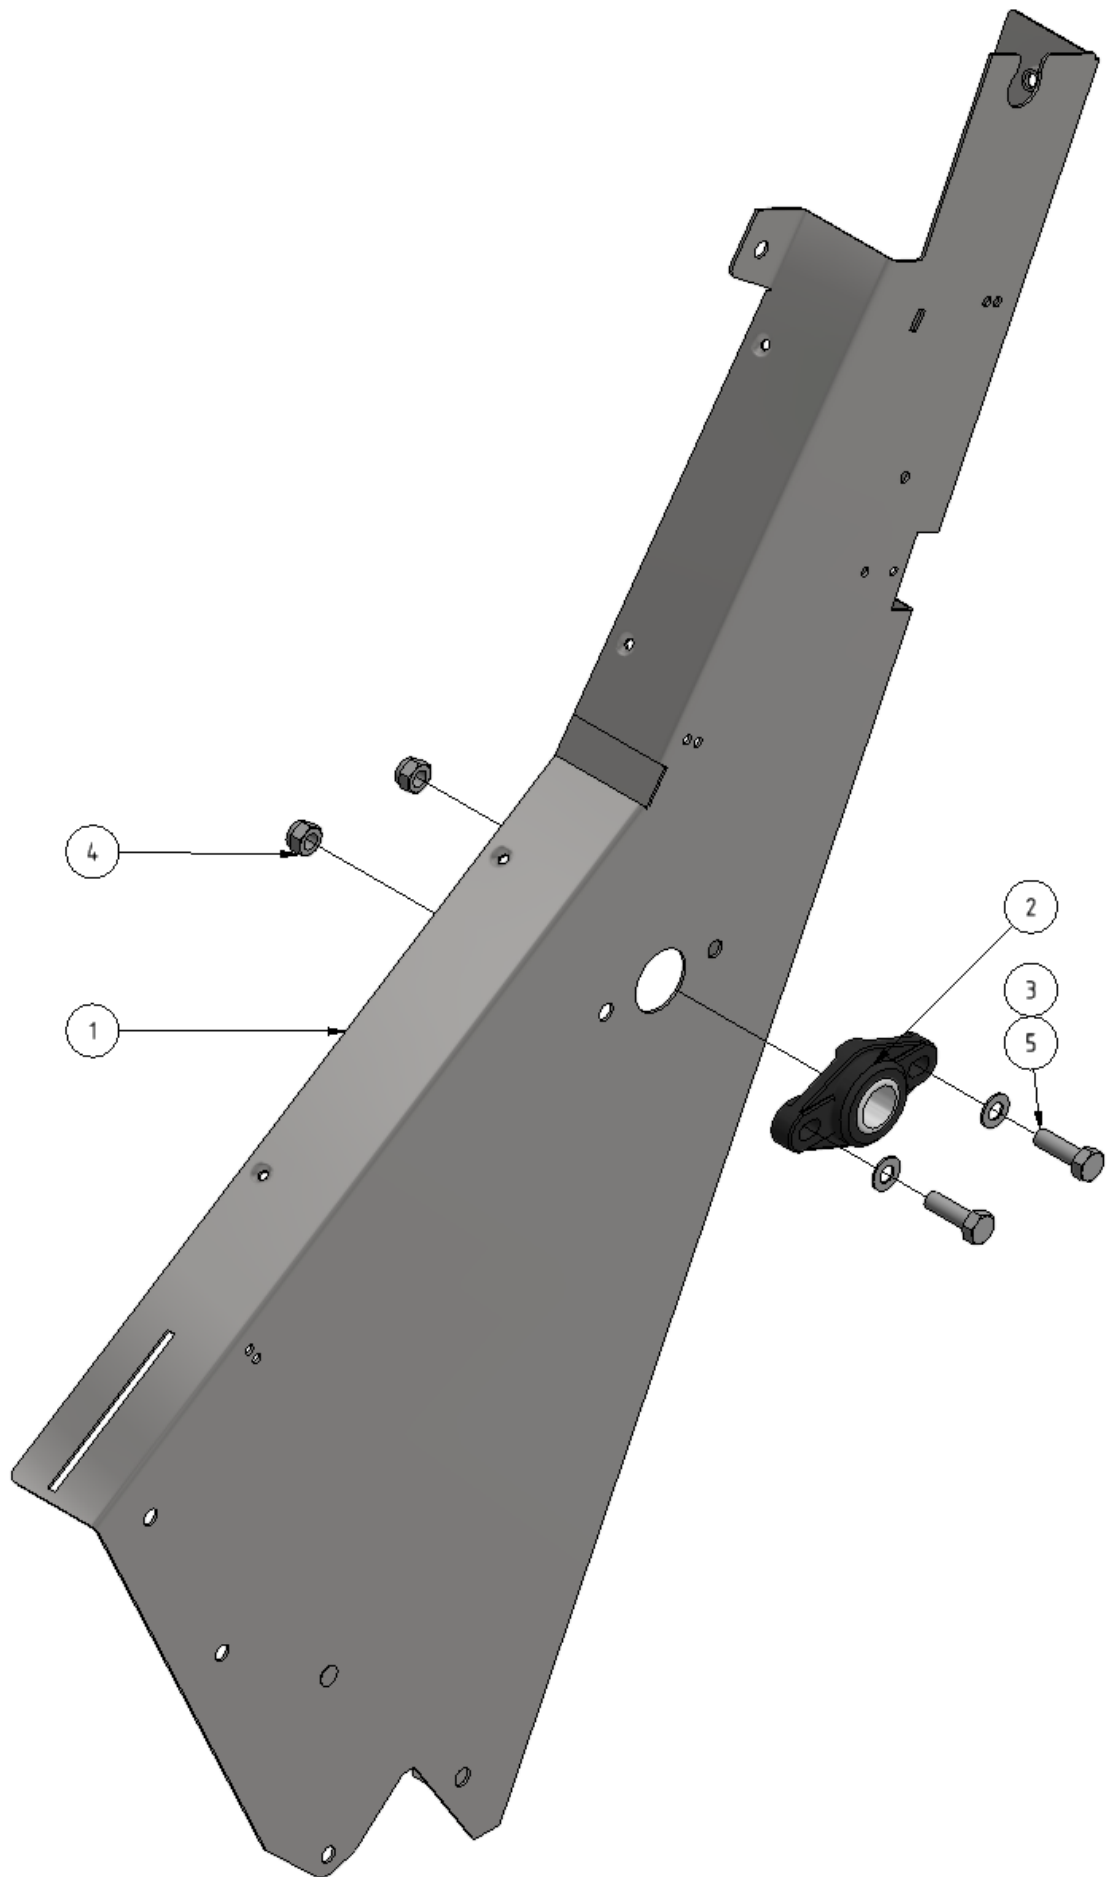

Right box assembly

Part of [EVO Cleaner assembly 2 - 1109502](#)

ITEM	DESCRIPTION	PART NUMBER	QTY
1	Right box	1109209	1
2	Flange bearing EFOM 20	901036	1
3	Washer M8	941016	2
4	Nut M8 Nyloc	941020	2
5	Screw M8 x 25	941018	2