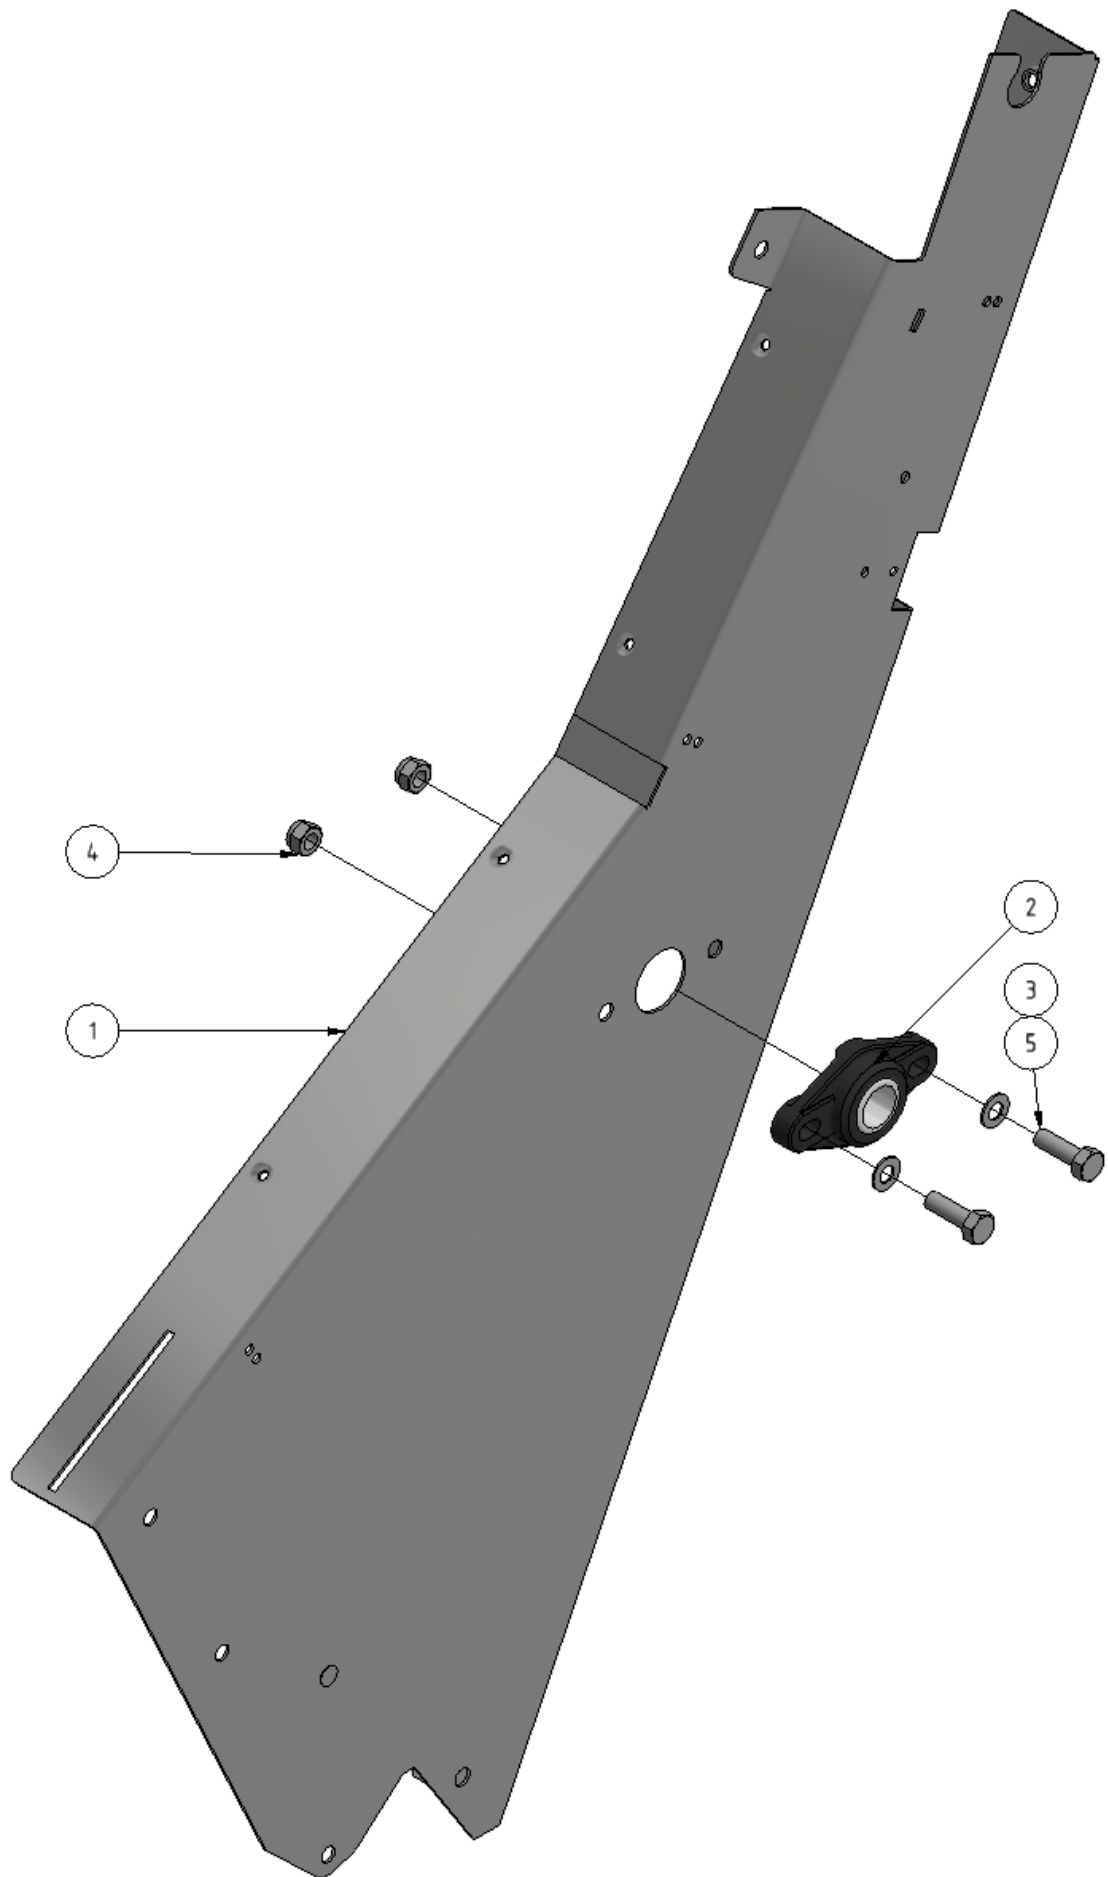

# Right box assembly

Part number: 1109526

Part of [EVO Cleaner assembly 2 - 1109502](#)

ITEM	DESCRIPTION	PART NUMBER	QTY
1	Right box	1109209	1
2	Flange bearing EFOM 20	901036	1
3	Washer M8	941016	2
4	Nut M8 Nyloc	941020	2
5	Screw M8 x 25	941018	2