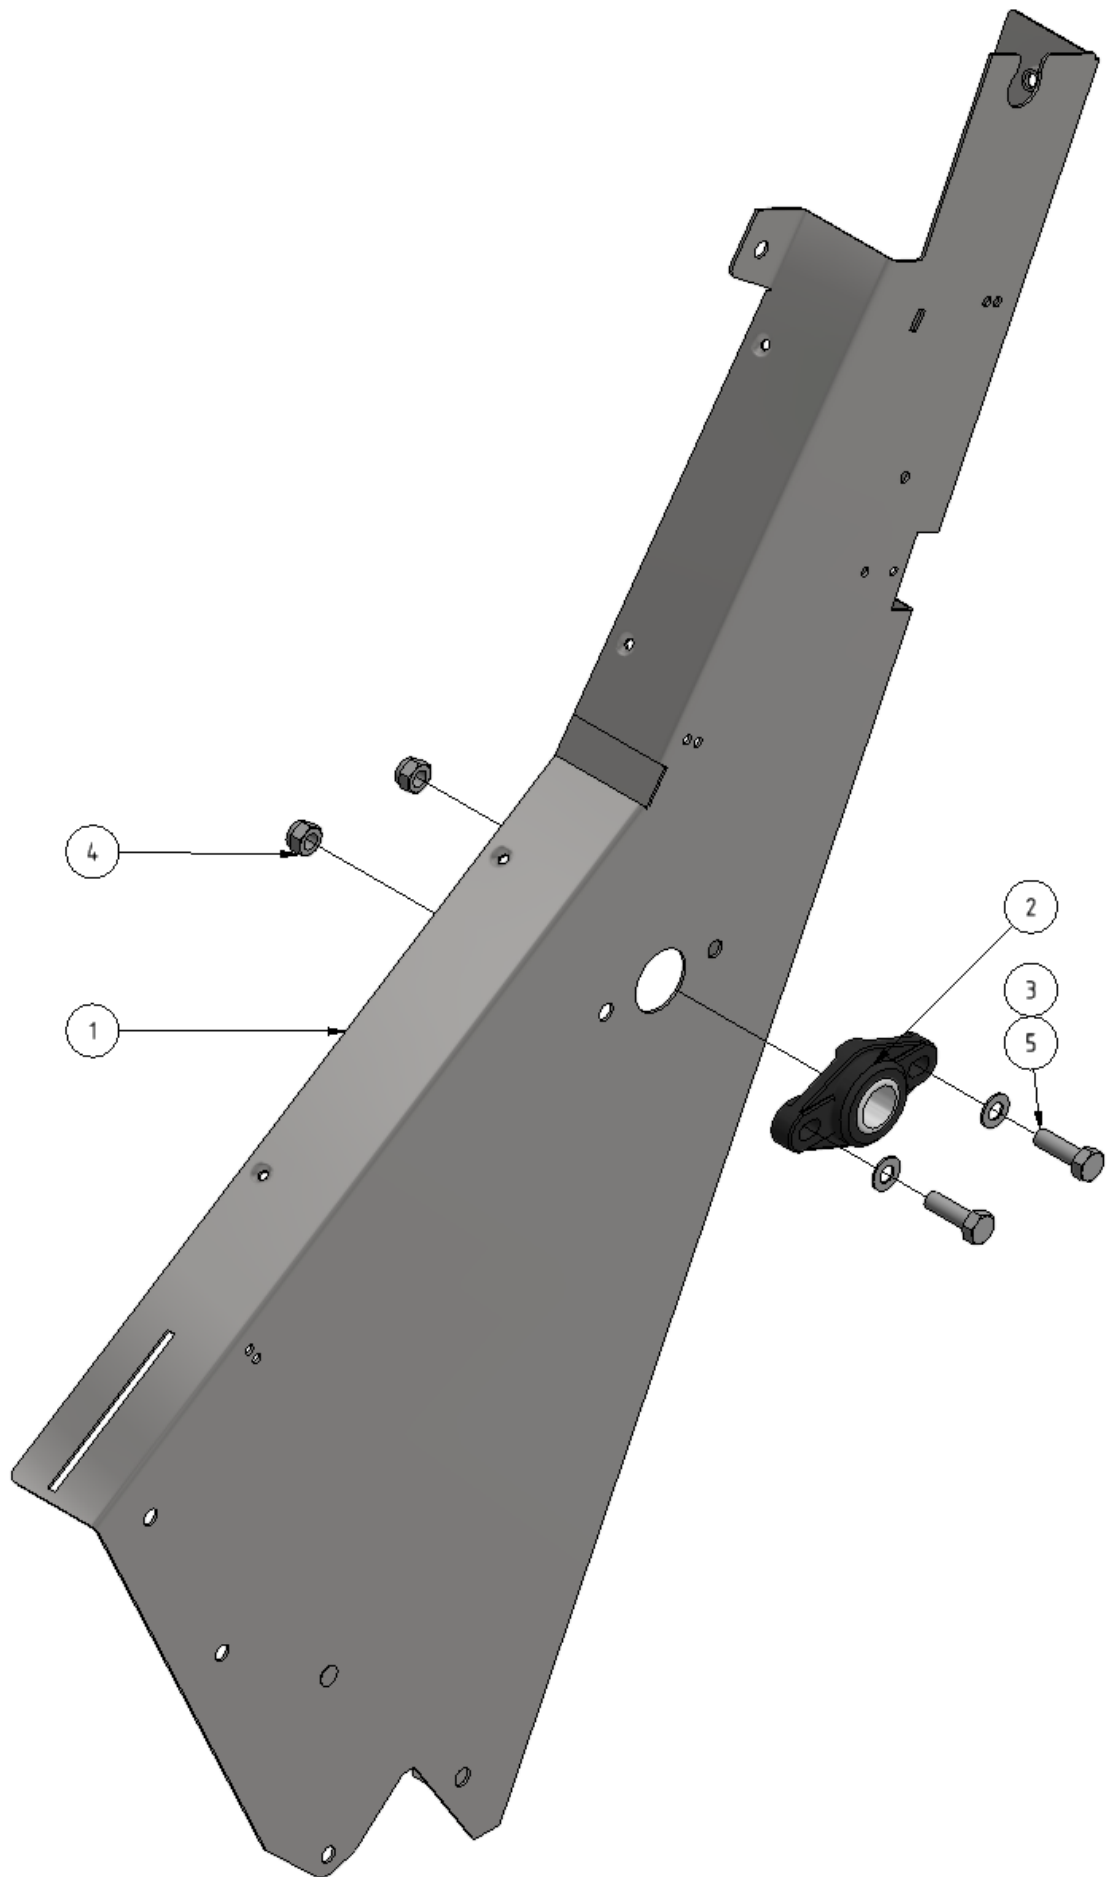

Right box assembly

Part number: 1109526

Part of [EVO Cleaner assembly 2 - 1109502](#)

ITEM	DESCRIPTION	PART NUMBER	QTY
1	Right box	1109209	1
2	Flange bearing EFOM 20	901036	1
3	Washer M8	941016	2
4	Nut M8 Nyloc	941020	2
5	Screw M8 x 25	941018	2