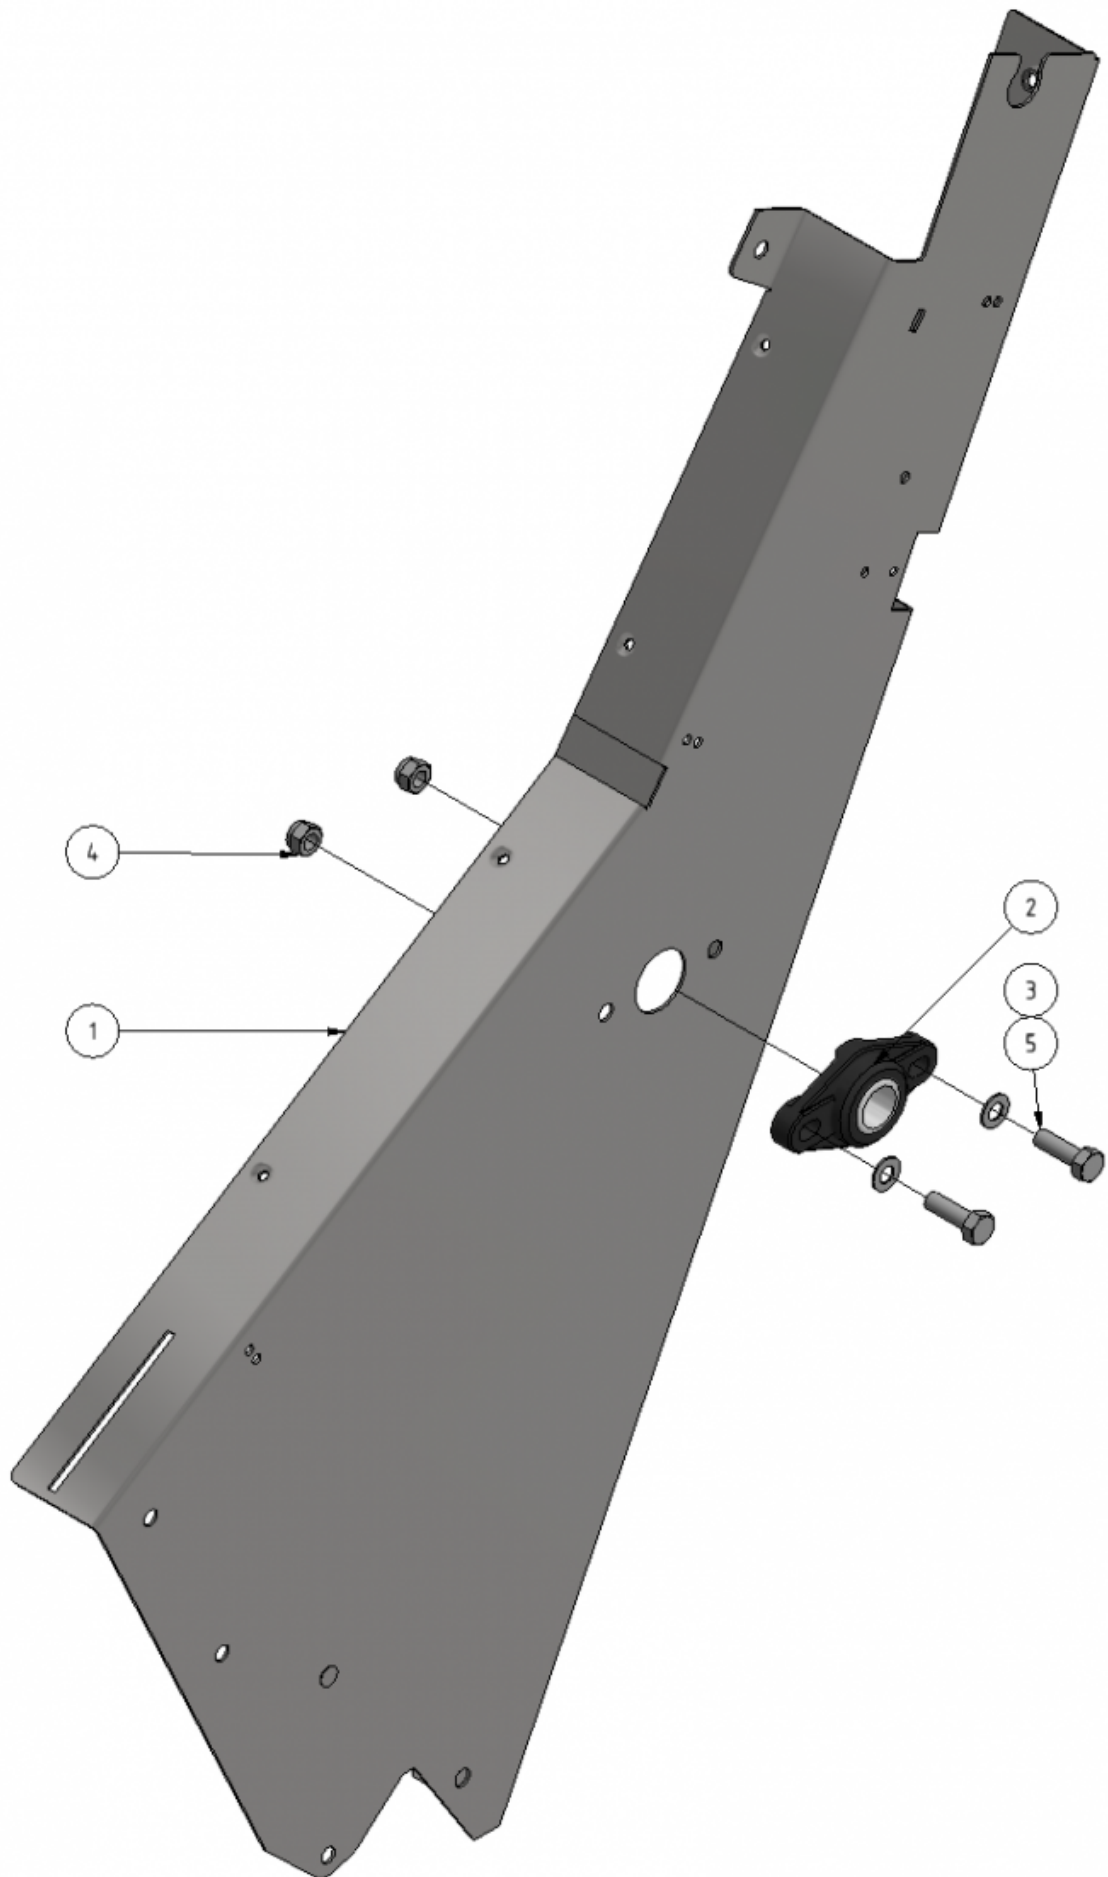

Right box assembly

Part number: 1109526

Part of [EVO Cleaner assembly 2 - 1109502](#)

ITEM	DESCRIPTION	PART NUMBER	QTY
1	Right box	1109209	1
2	Flange bearing EFOM 20	901036	1
3	Washer M8	941016	2
4	Nut M8 Nyloc	941020	2
5	Screw M8 x 25	941018	2