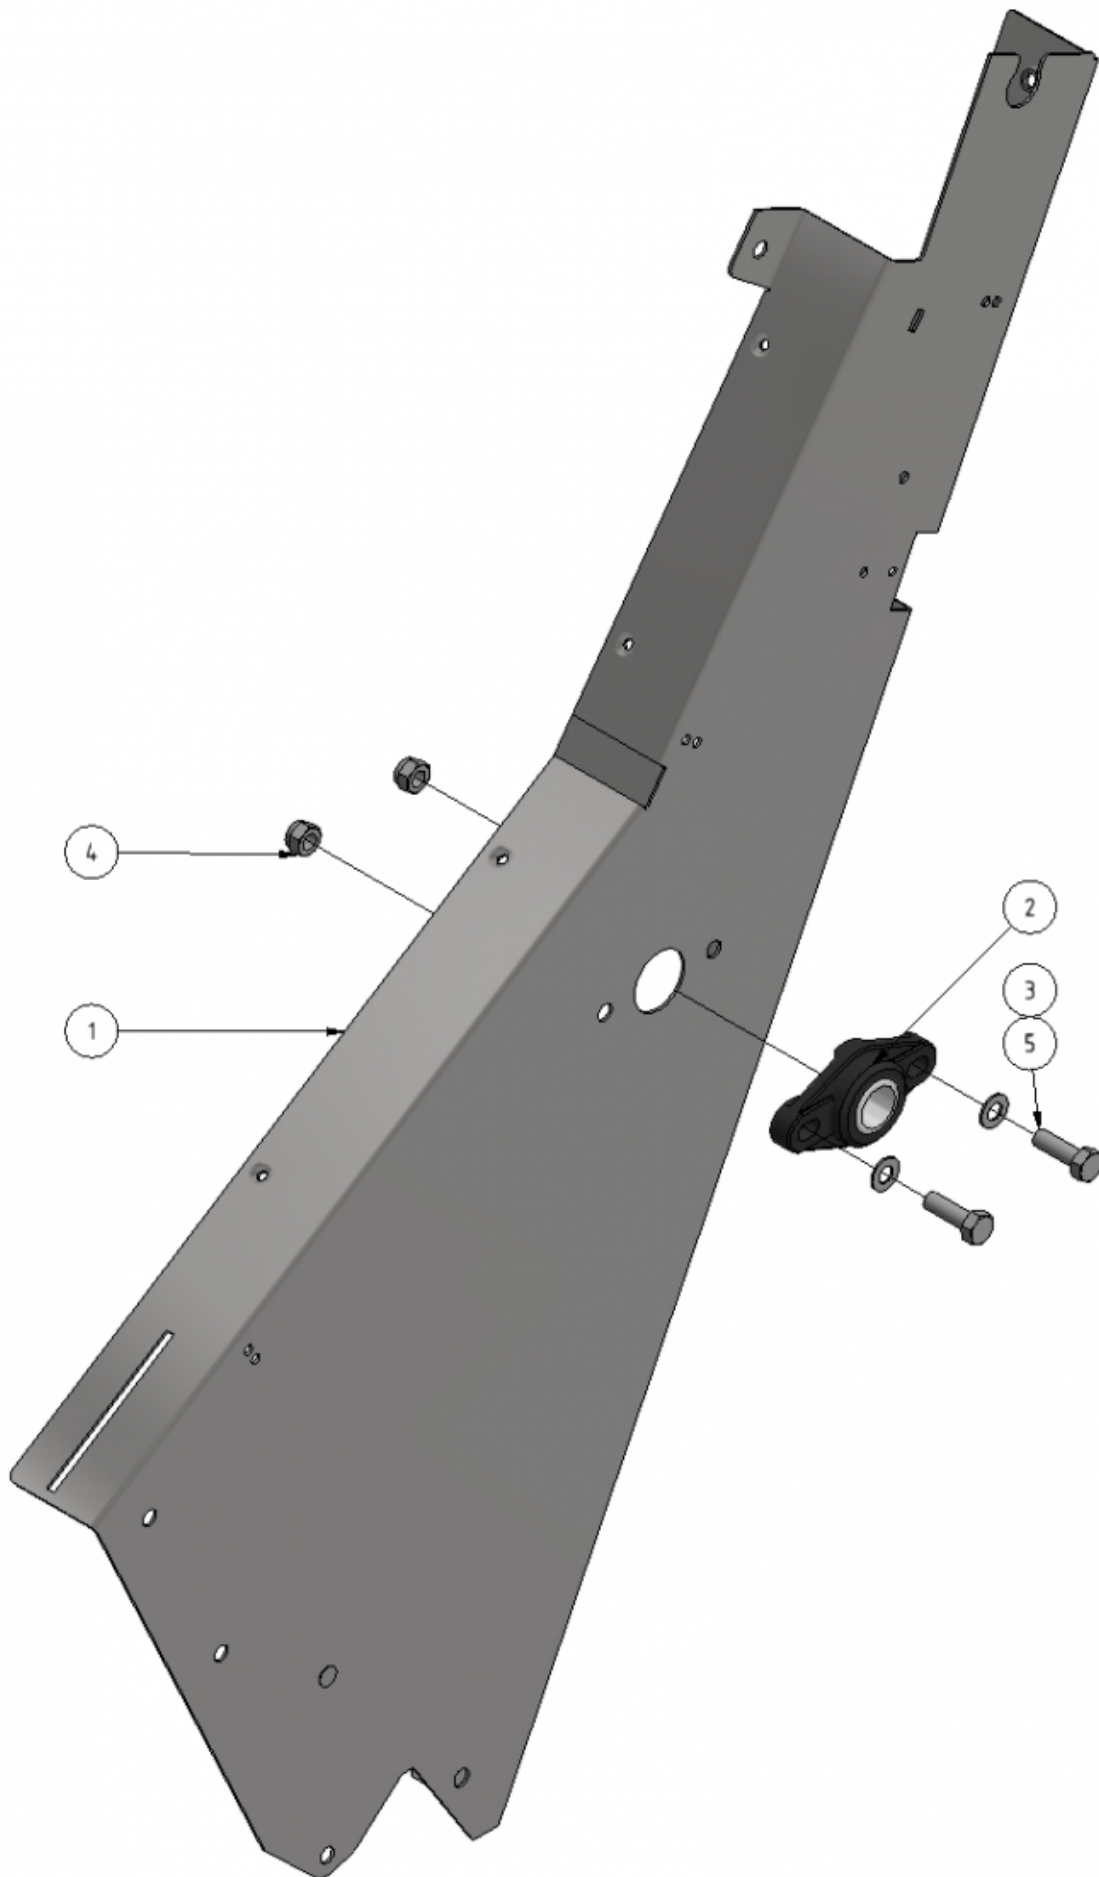

# Right box assembly

Part number: 1109526

Part of [EVO Cleaner assembly 2 - 1109502](#)

ITEM	DESCRIPTION	PART NUMBER	QTY
1	Right box	1109209	1
2	Flange bearing EFOM 20	901036	1
3	Washer M8	941016	2
4	Nut M8 Nyloc	941020	2
5	Screw M8 x 25	941018	2