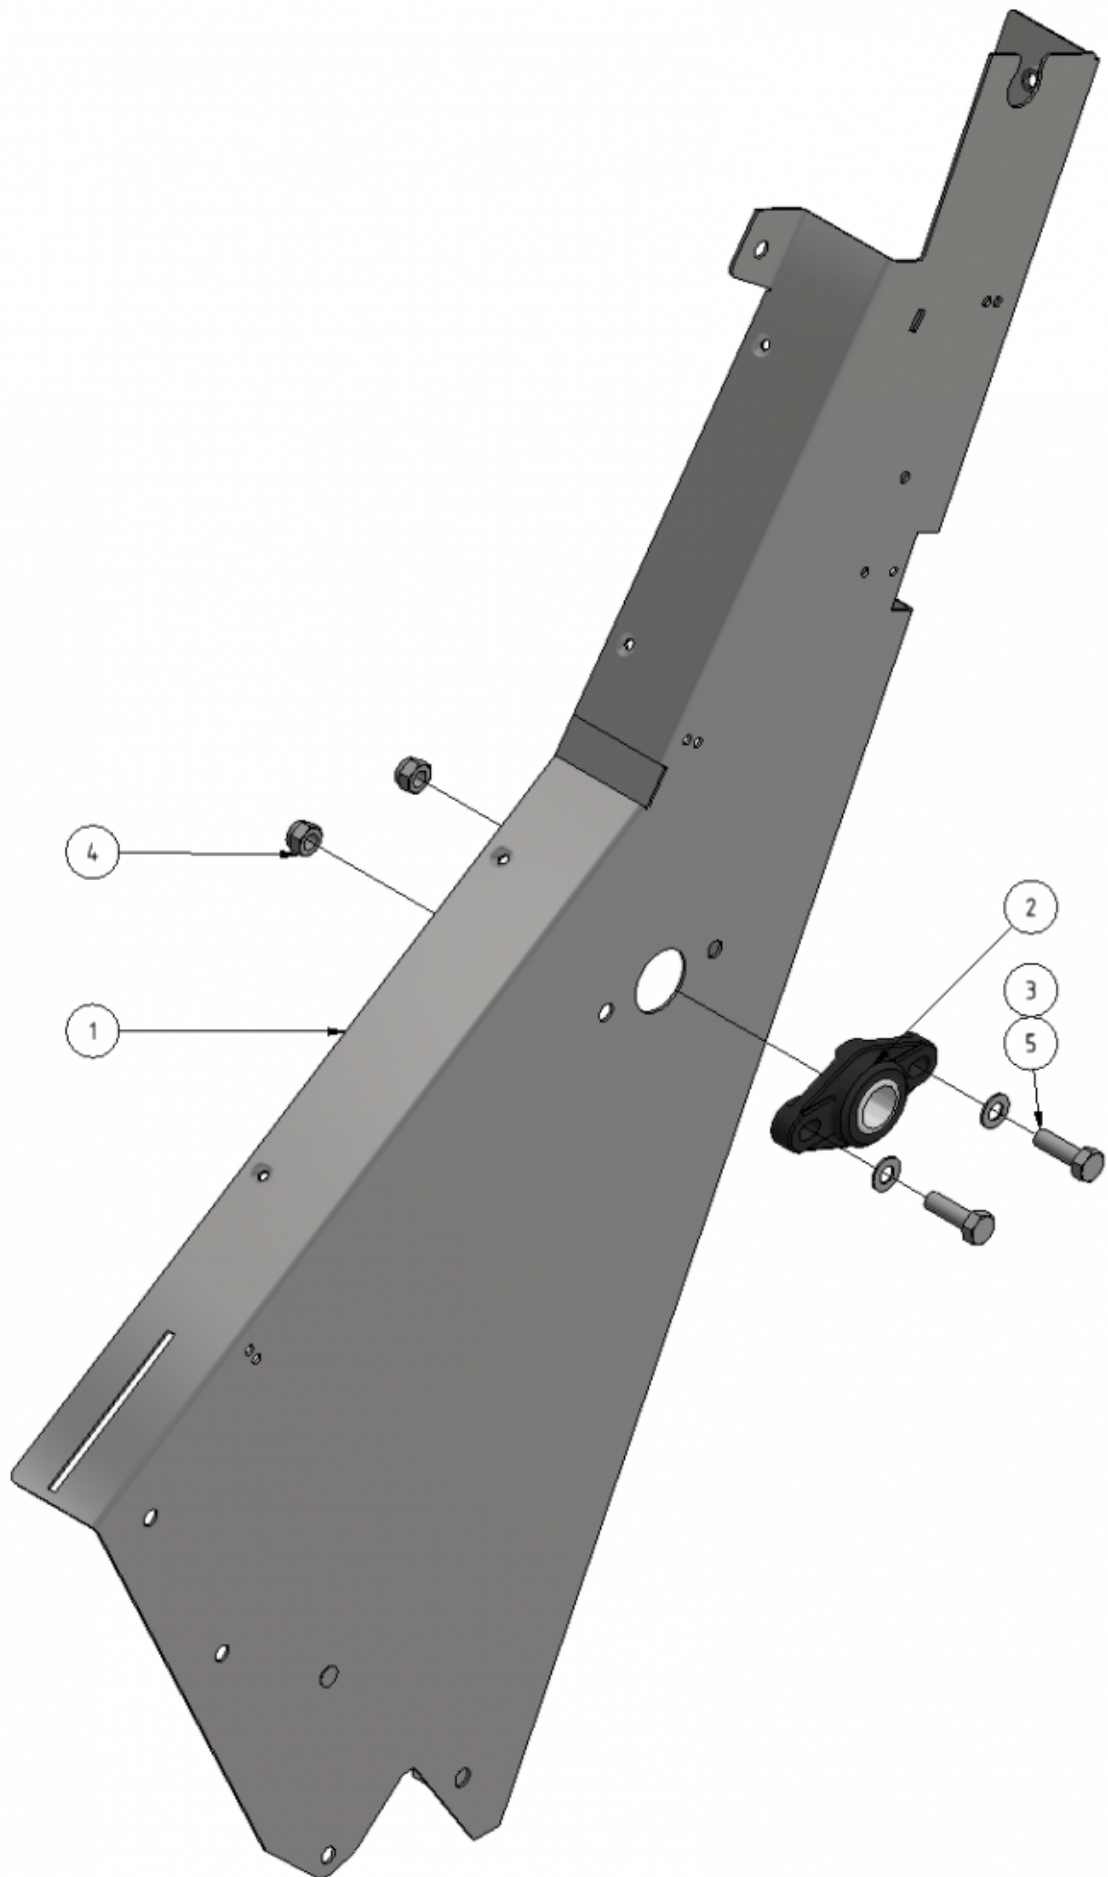

Right box assembly

Part number: 1109526

Part of [EVO Cleaner assembly 2 - 1109502](#)

| ITEM | DESCRIPTION | PART NUMBER | QTY |
|------|------------------------|-------------|-----|
| 1 | Right box | 1109209 | 1 |
| 2 | Flange bearing EFOM 20 | 901036 | 1 |
| 3 | Washer M8 | 941016 | 2 |
| 4 | Nut M8 Nyloc | 941020 | 2 |
| 5 | Screw M8 x 25 | 941018 | 2 |