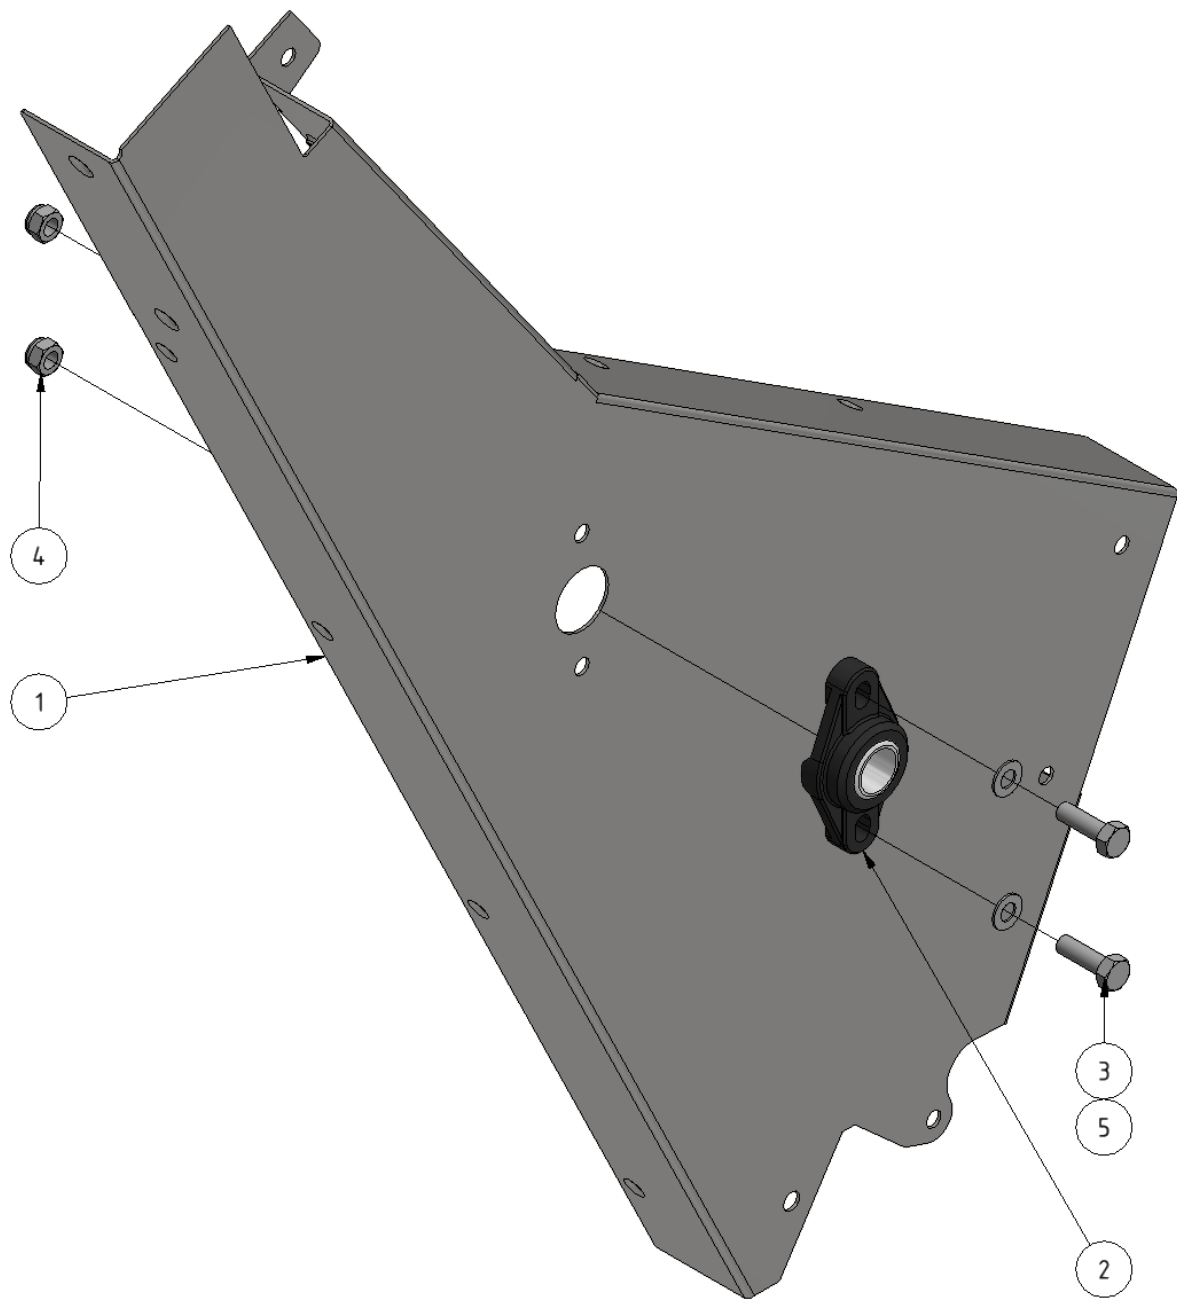

# Left box assembly

Part number: 1109527

Part of [EVO Cleaner assembly 2 - 1109502](#)

ITEM	DESCRIPTION	PART NUMBER	QTY
1	Left box	1109208	1
2	Flange bearing EFOM 20	901036	1
3	Screw M8 x 25	941018	2
4	Nut M8 Nyloc	941020	2
5	Washer M8	941016	2