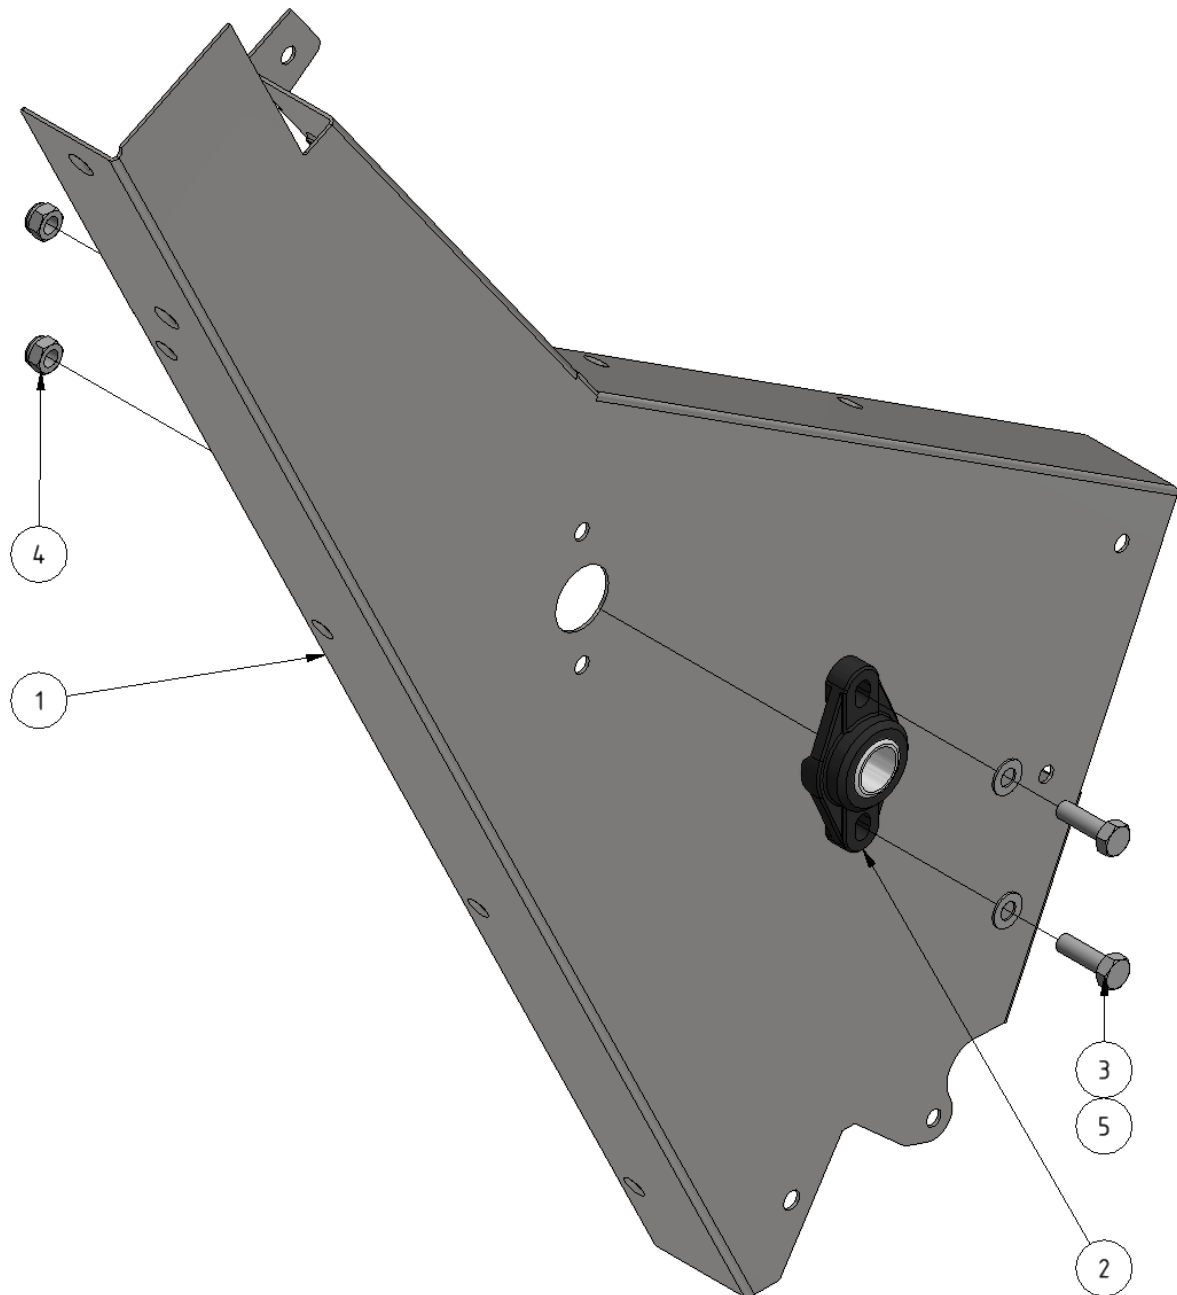

# Left box assembly

Part of [EVO Cleaner assembly 2 - 1109502](#)

ITEM	DESCRIPTION	PART NUMBER	QTY
1	Left box		1
2	Flange-bearing EFOM 20	901036	1
3	Screw M8 x 25	941018	2
4	Nut M8 Nyloc	941020	2
5	Washer M8	941016	2