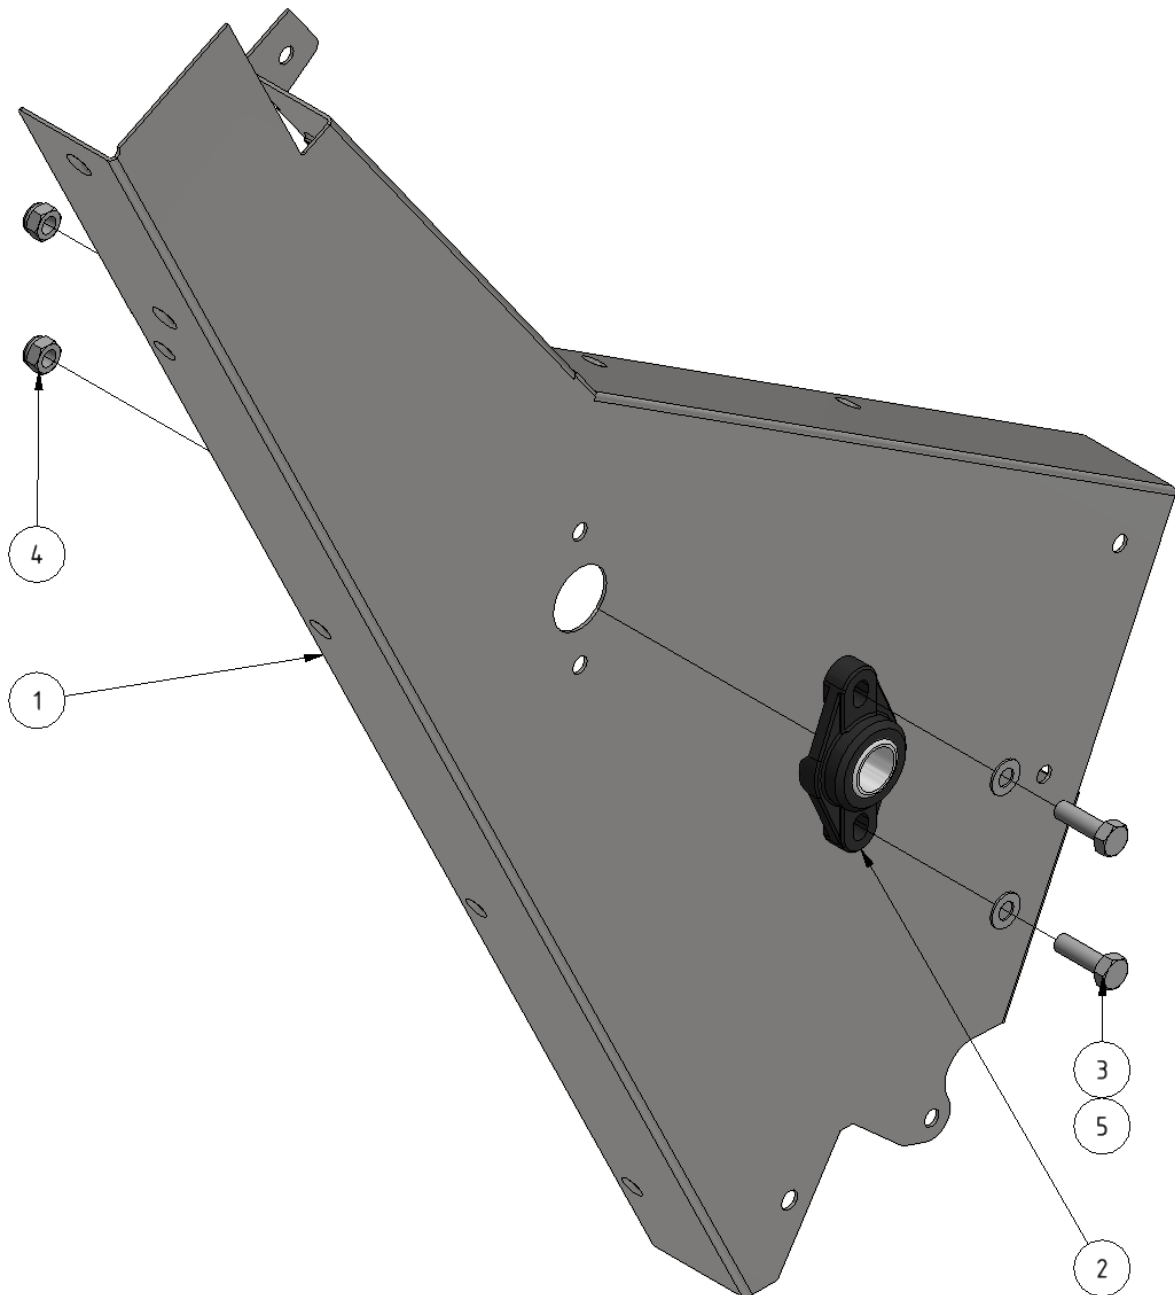

# Left box assembly

Part of [EVO Cleaner assembly 2 - 1109502](#)

ITEM	DESCRIPTION	PART NUMBER	QTY
1	Left box		1
2	Flange-bearing EFOM 20	901036	1
3	Screw M8 x 25	941018	2
4	Nut M8 Nyloc	941020	2
5	Washer M8	941016	2