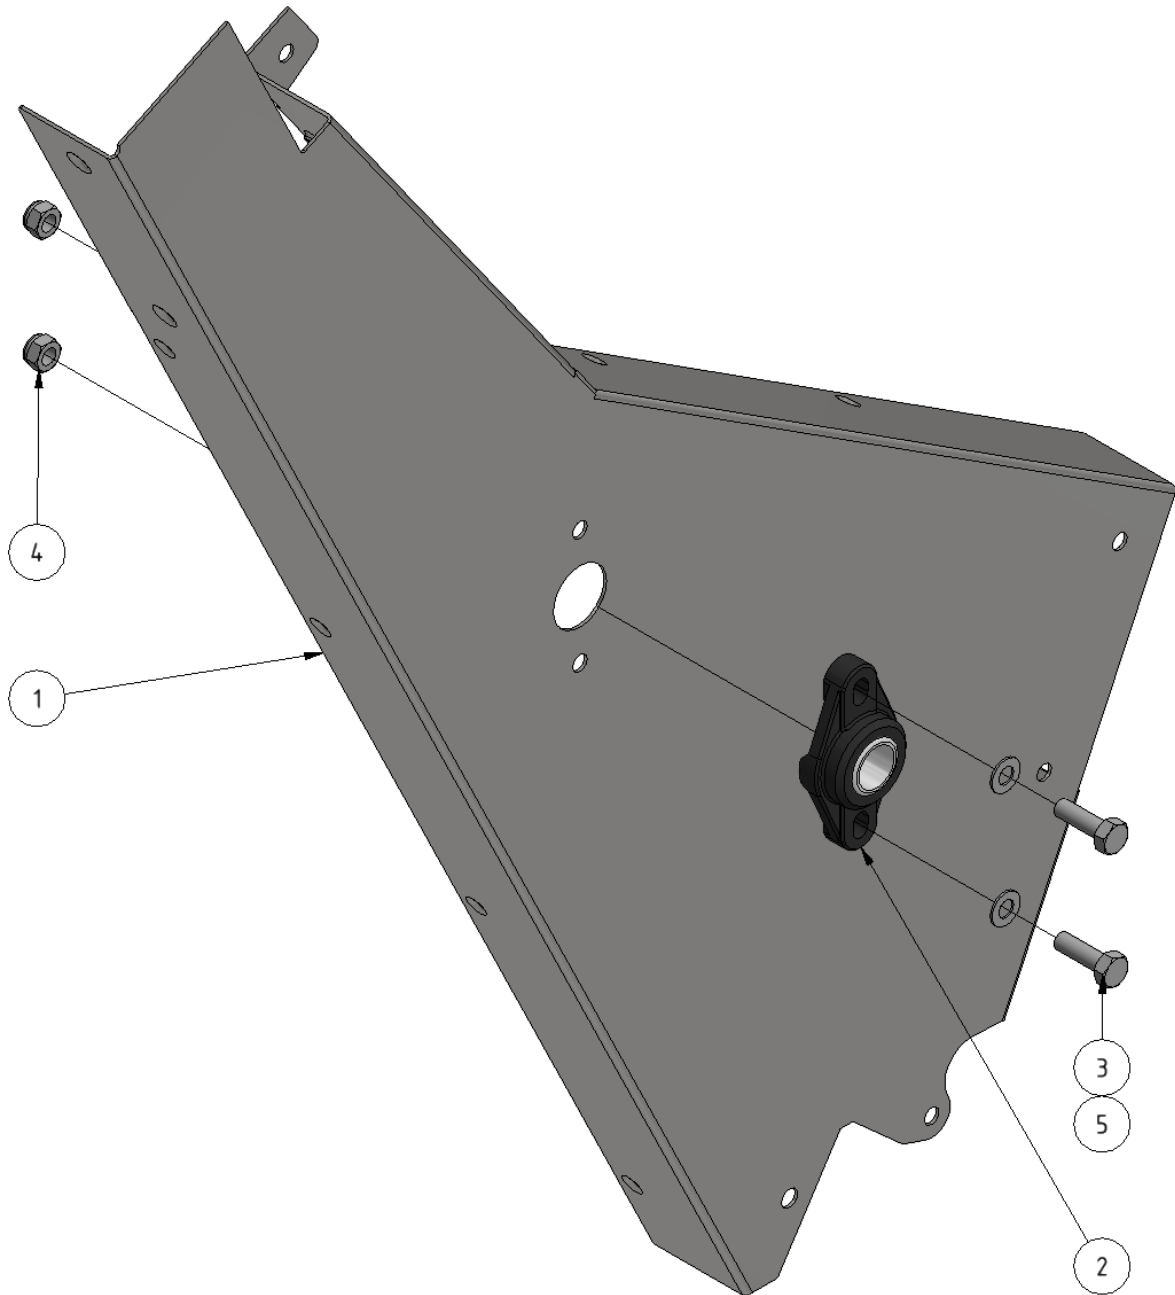

Left box assembly

Part of [EVO Cleaner assembly 2 - 1109502](#)

ITEM	DESCRIPTION	PART NUMBER	QTY
1	Left box		1
2	Flange-bearing EFOM 20	901036	1
3	Screw M8 x 25	941018	2
4	Nut M8 Nyloc	941020	2
5	Washer M8	941016	2