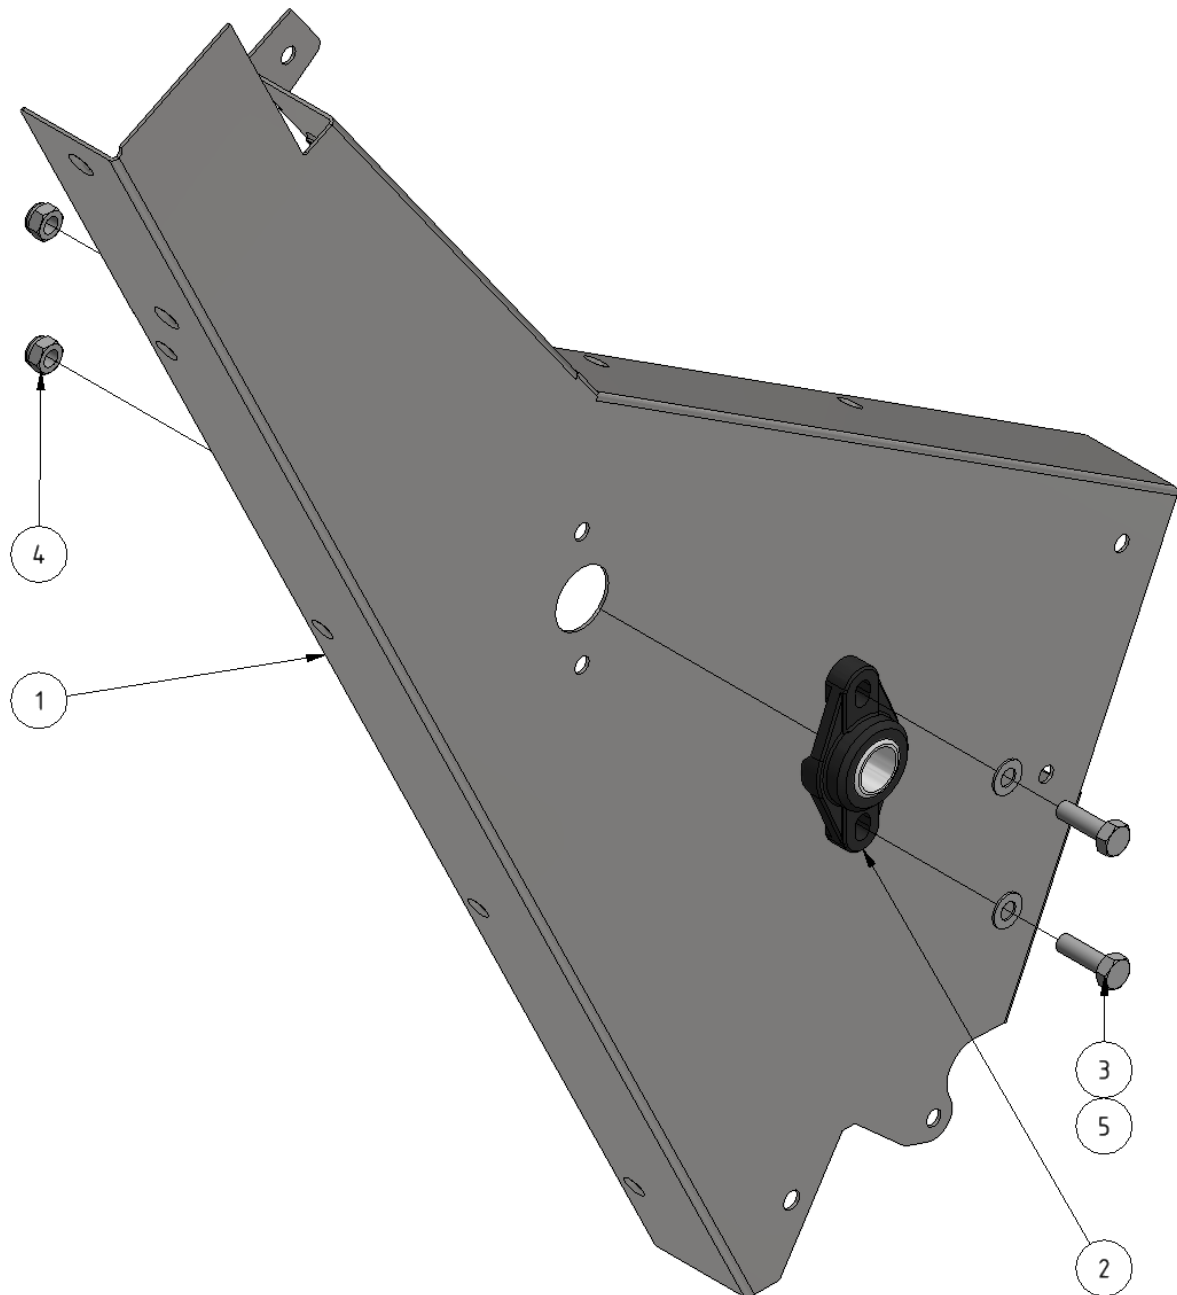

Left box assembly

Part of [EVO Cleaner assembly 2 - 1109502](#)

ITEM	DESCRIPTION	PART NUMBER	QTY
1	Left box	SS 1109208	1
2	Flange-bearing EFOM 20	901036	1
3	Screw M8 x 25	941018	2
4	Nut M8 Nyloc	941020	2
5	Washer M8	941016	2