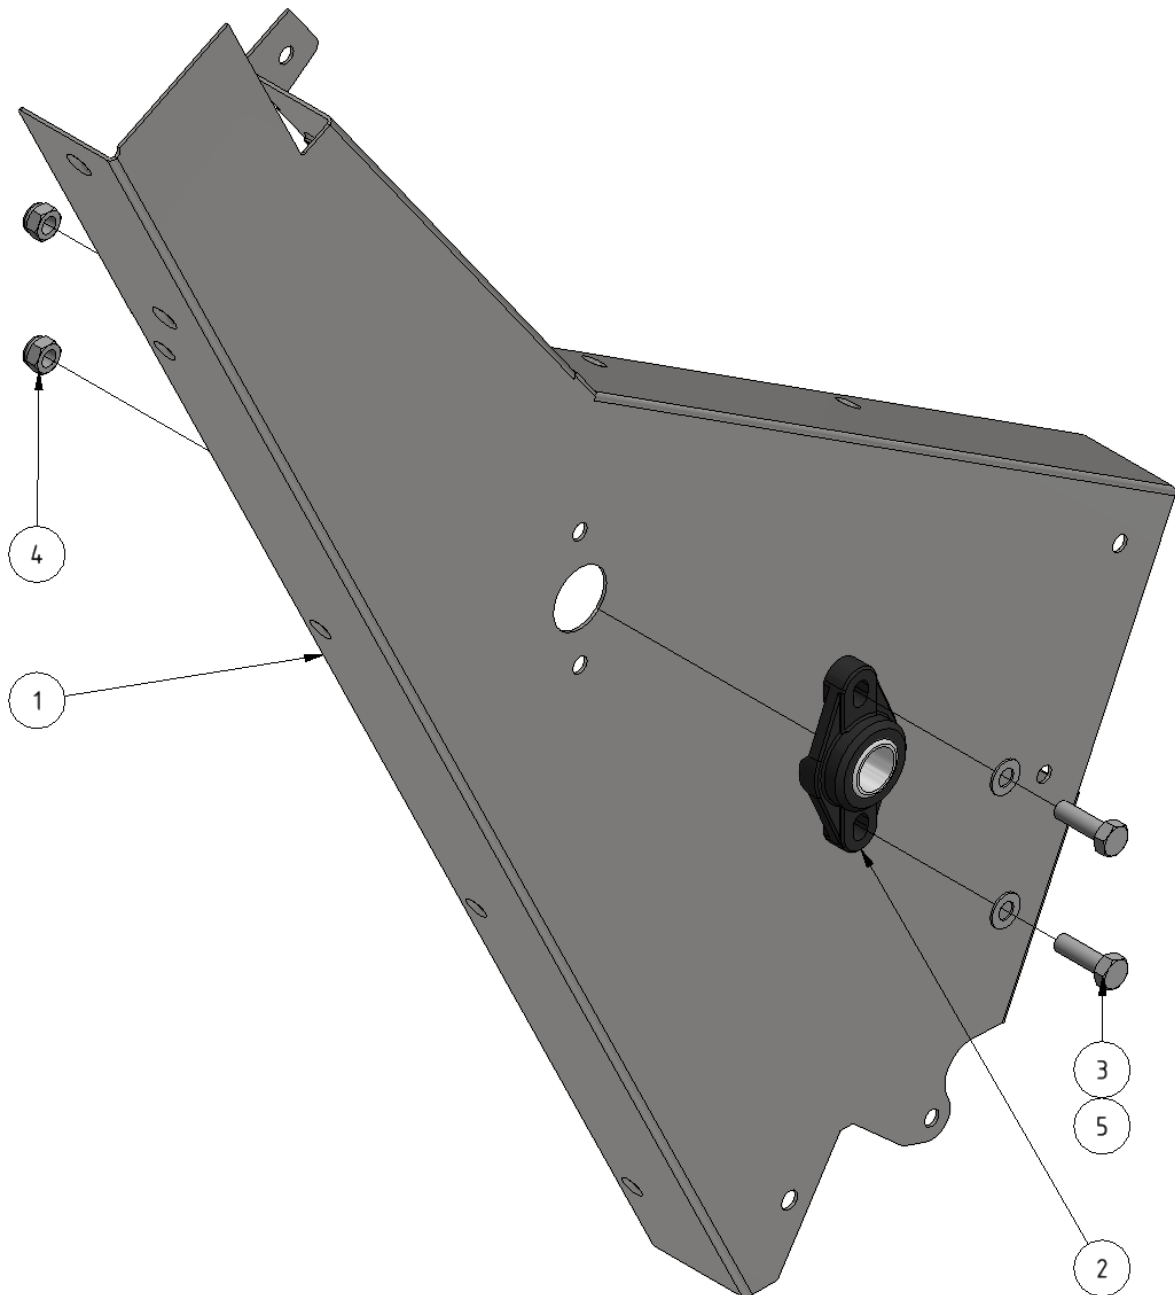

# Left box assembly

Part of [EVO Cleaner assembly 2 - 1109502](#)

ITEM	DESCRIPTION	PART NUMBER	QTY
1	Left box	SS 1109208	1
2	Flange-bearing EFOM 20	901036	1
3	Screw M8 x 25	941018	2
4	Nut M8 Nyloc	941020	2
5	Washer M8	941016	2