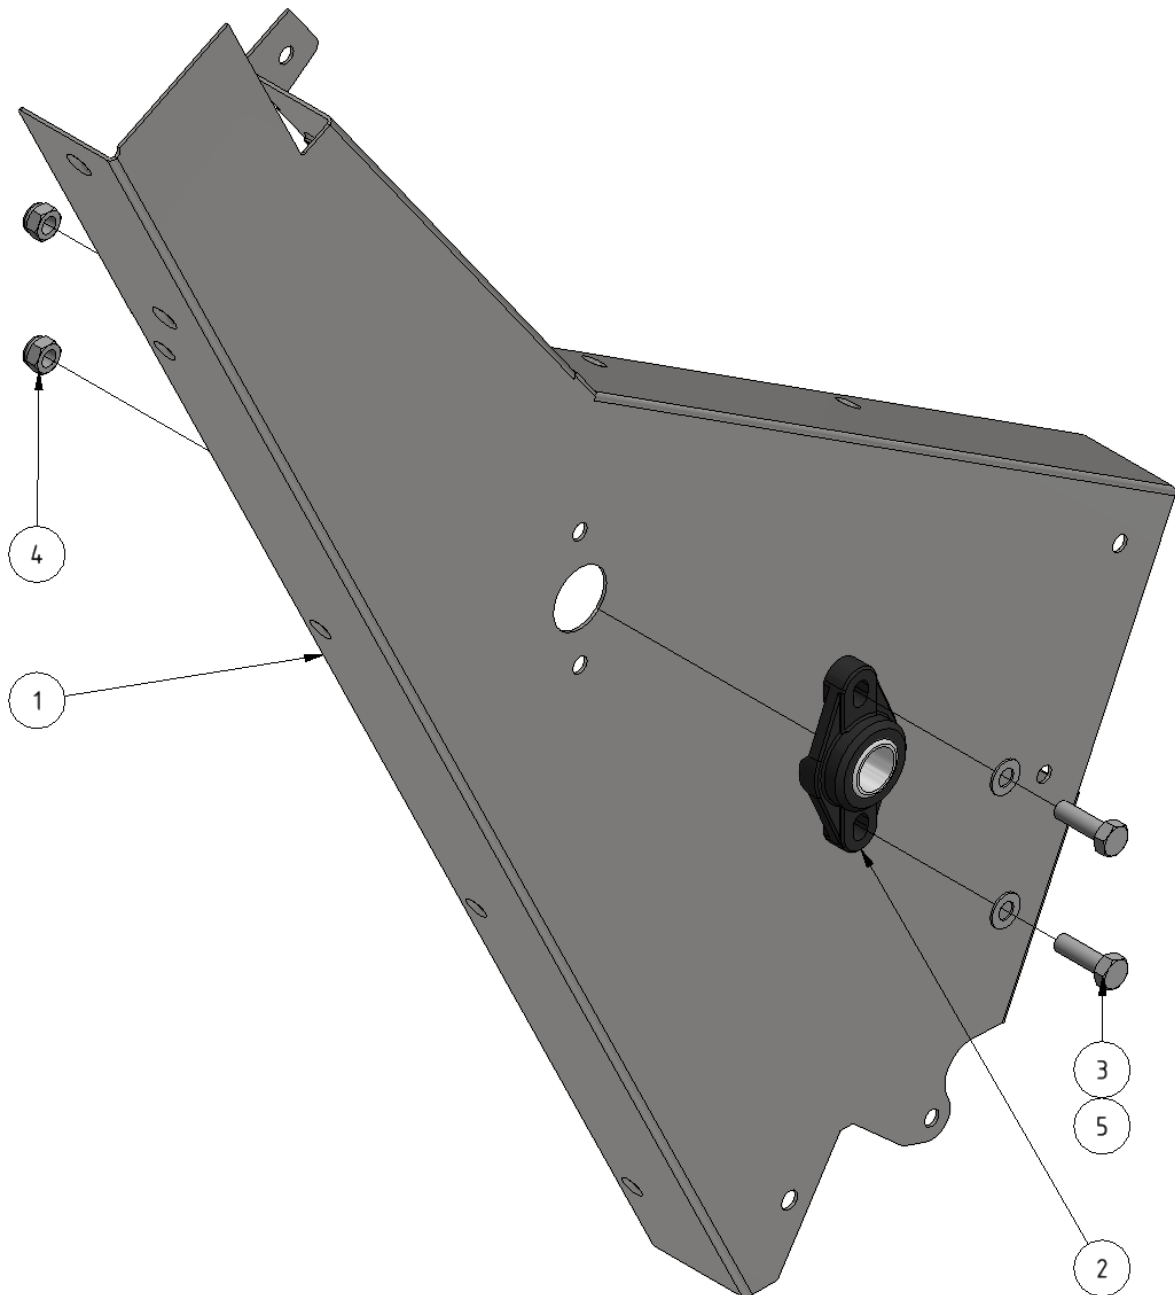

Left box assembly

Part of [EVO Cleaner assembly 2 - 1109502](#)

ITEM	DESCRIPTION	PART NUMBER	QTY
1	Left box	1109208	1
2	Flange-bearing EFOM 20	901036	1
3	Screw M8 x 25	941018	2
4	Nut M8 Nyloc	941020	2
5	Washer M8	941016	2