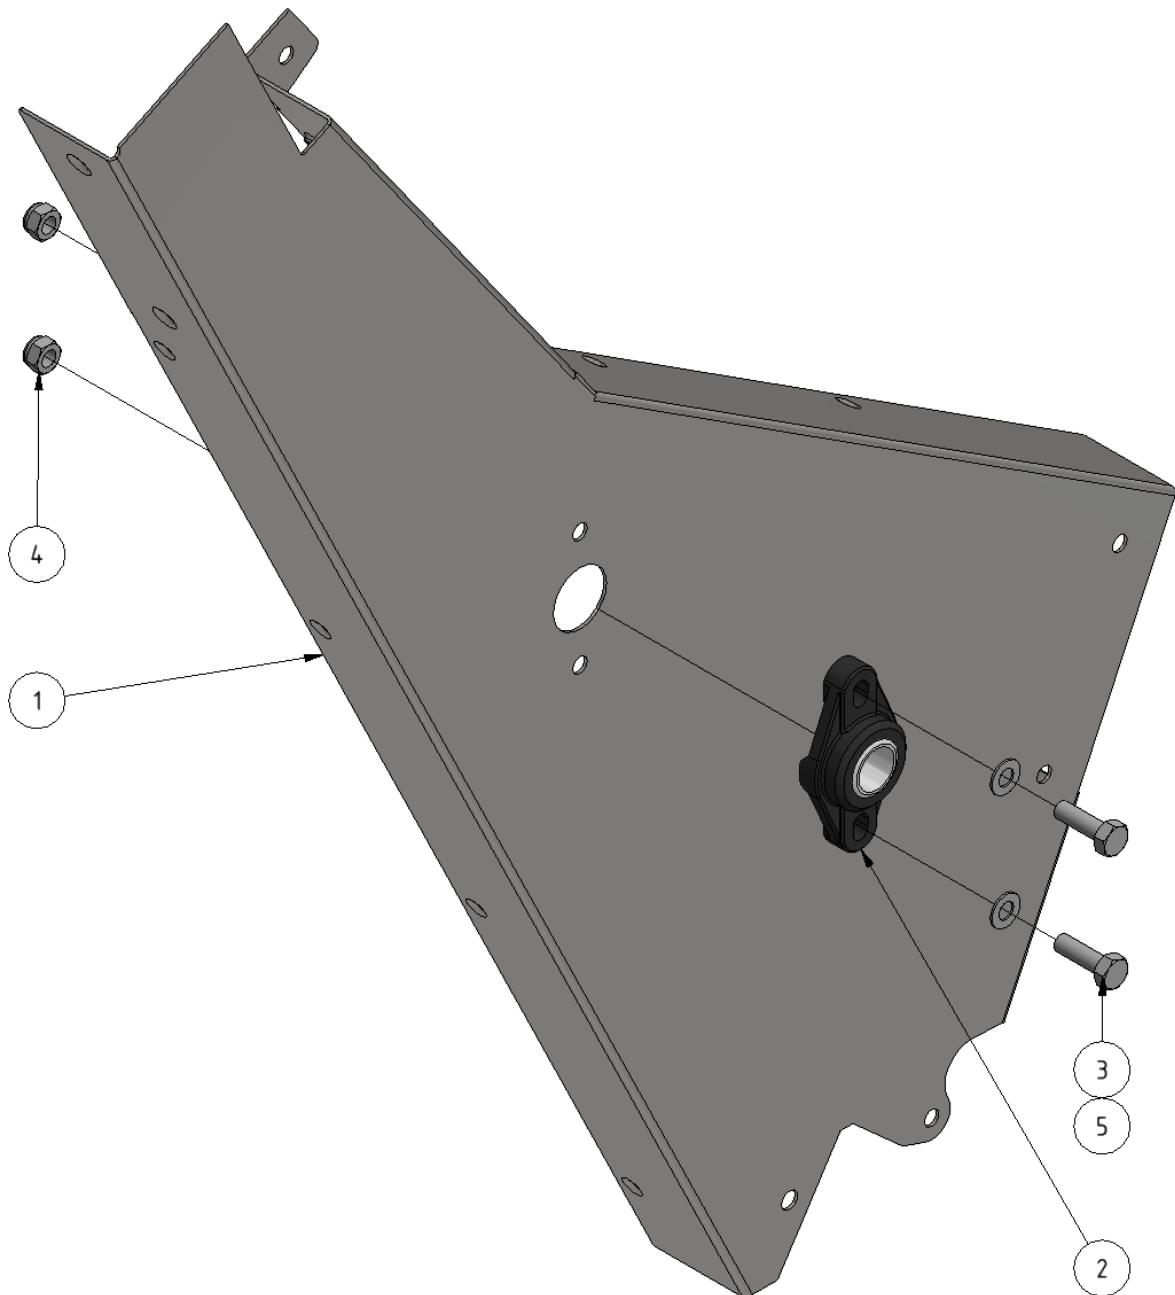

# Left box assembly

Part of [EVO Cleaner assembly 2 - 1109502](#)

ITEM	DESCRIPTION	PART NUMBER	QTY
1	Left box	1109208	1
2	Flange-bearing EFOM 20	901036	1
3	Screw M8 x 25	941018	2
4	Nut M8 Nyloc	941020	2
5	Washer M8	941016	2