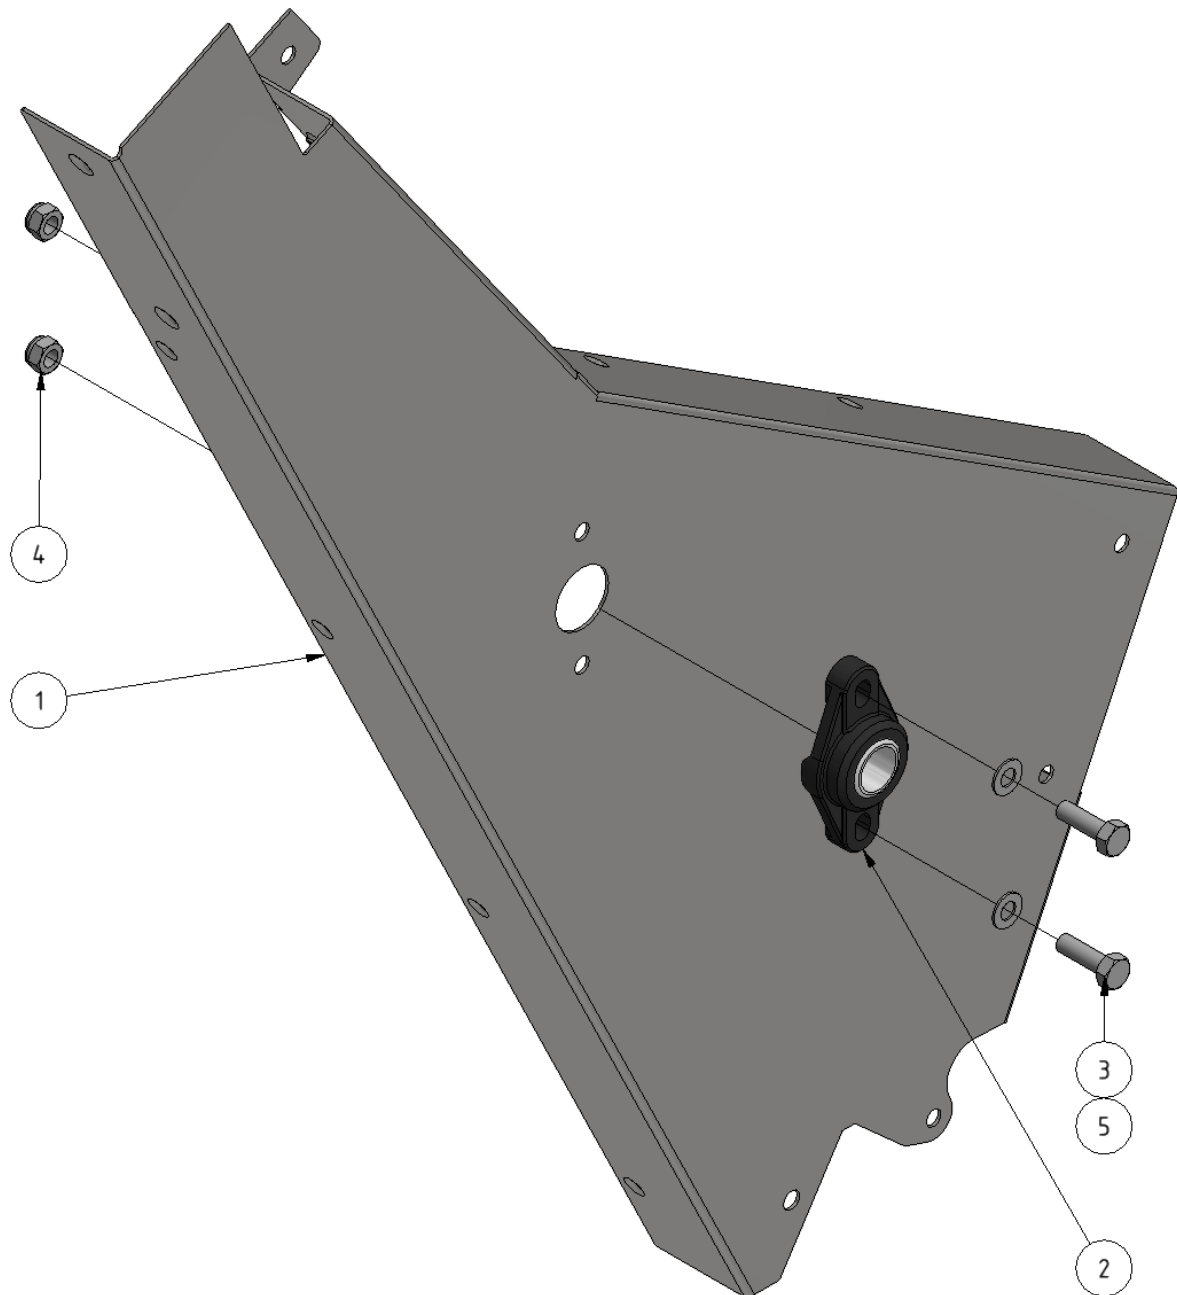

Left box assembly

Part of [EVO Cleaner assembly 2 - 1109502](#)

ITEM	DESCRIPTION	PART NUMBER	QTY
1	Left box	1109208	1
2	Flange-bearing EFOM 20	901036	1
3	Screw M8 x 25	941018	2
4	Nut M8 Nyloc	941020	2
5	Washer M8	941016	2