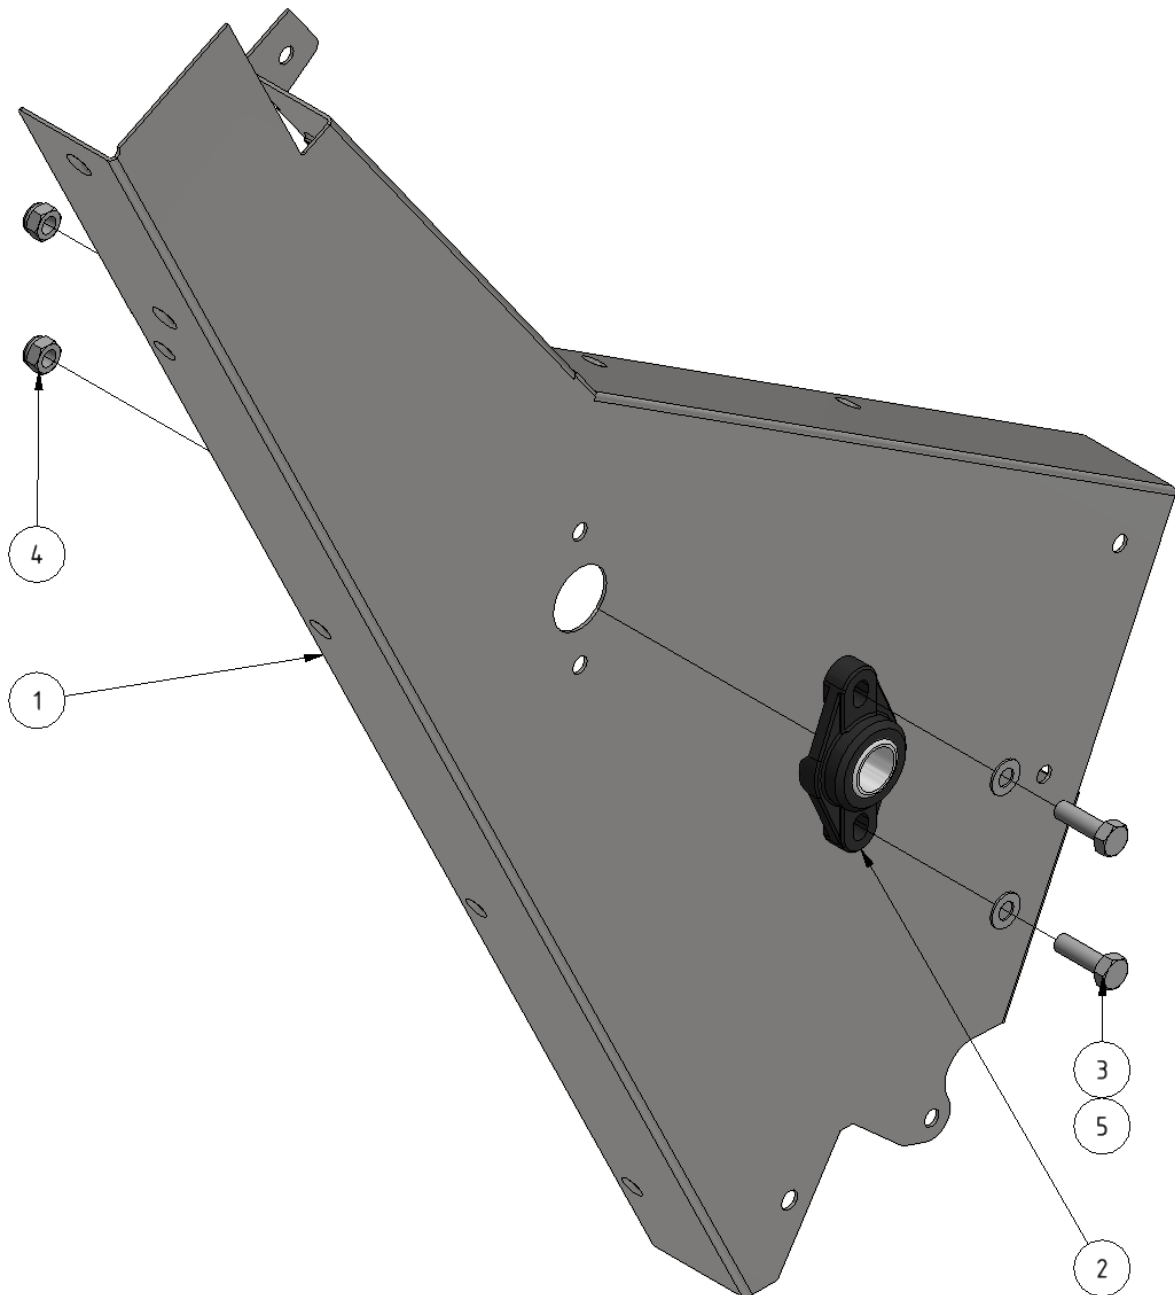

# Left box assembly

Part of [EVO Cleaner assembly 2 - 1109502](#)

| ITEM | DESCRIPTION            | PART NUMBER | QTY |
|------|------------------------|-------------|-----|
| 1    | Left box               | 1109208     | 1   |
| 2    | Flange bearing EFOM 20 | 901036      | 1   |
| 3    | Screw M8 x 25          | 941018      | 2   |
| 4    | Nut M8 Nyloc           | 941020      | 2   |
| 5    | Washer M8              | 941016      | 2   |