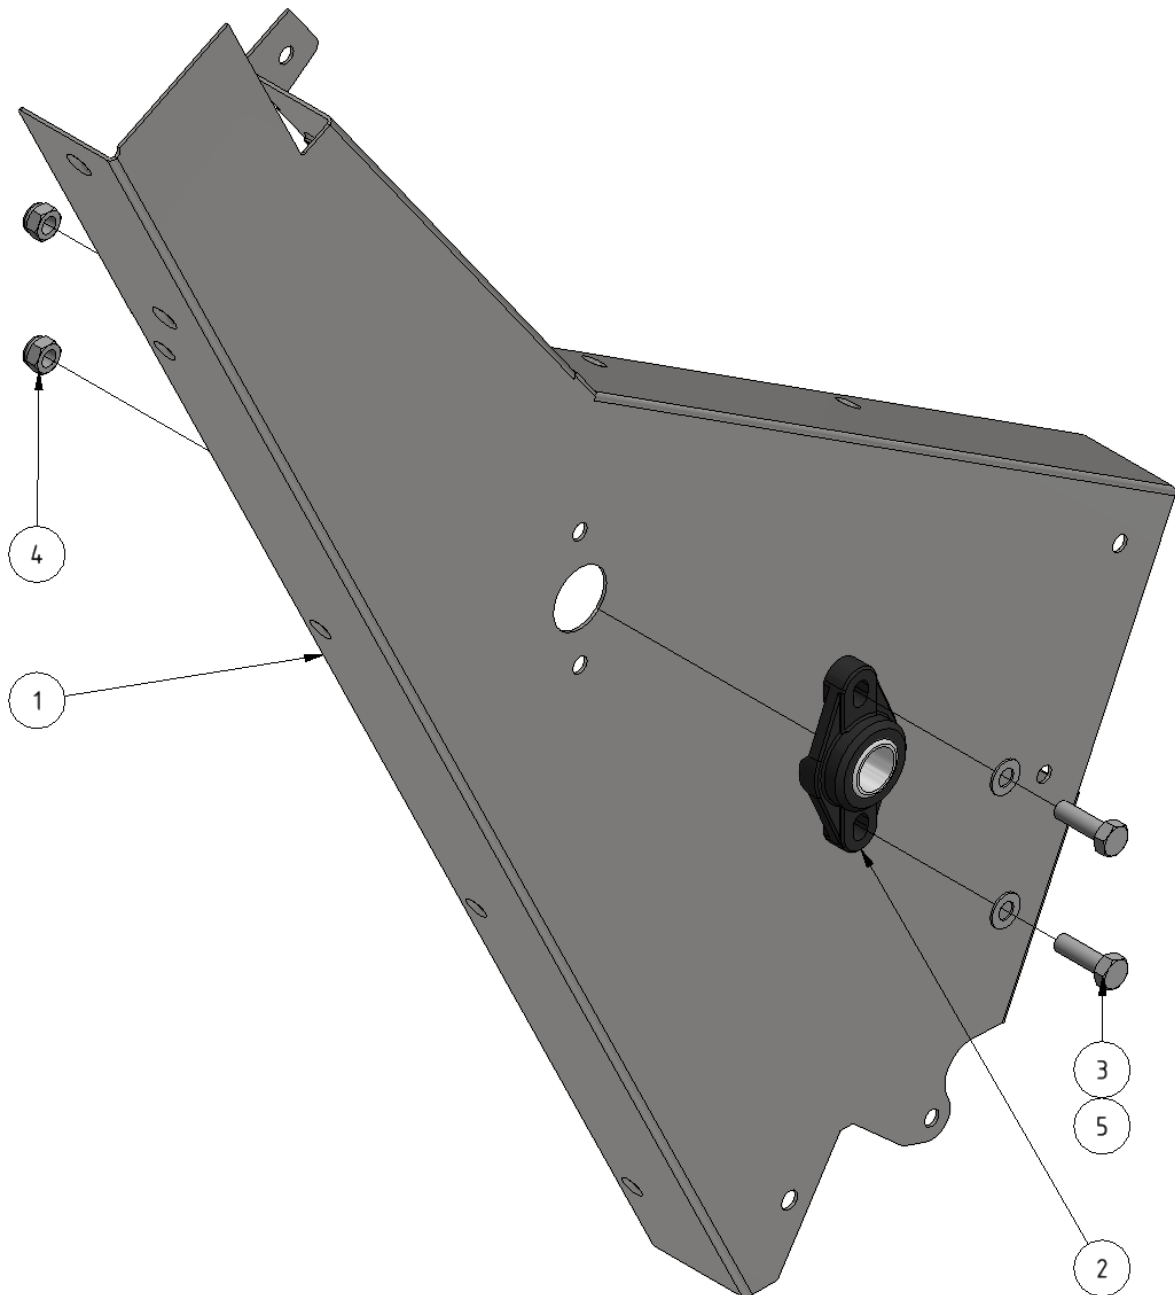

Left box assembly

Part of [EVO Cleaner assembly 2 - 1109502](#)

ITEM	DESCRIPTION	PART NUMBER	QTY
1	Left box	1109208	1
2	Flange bearing EFOM 20	901036	1
3	Screw M8 x 25	941018	2
4	Nut M8 Nyloc	941020	2
5	Washer M8	941016	2