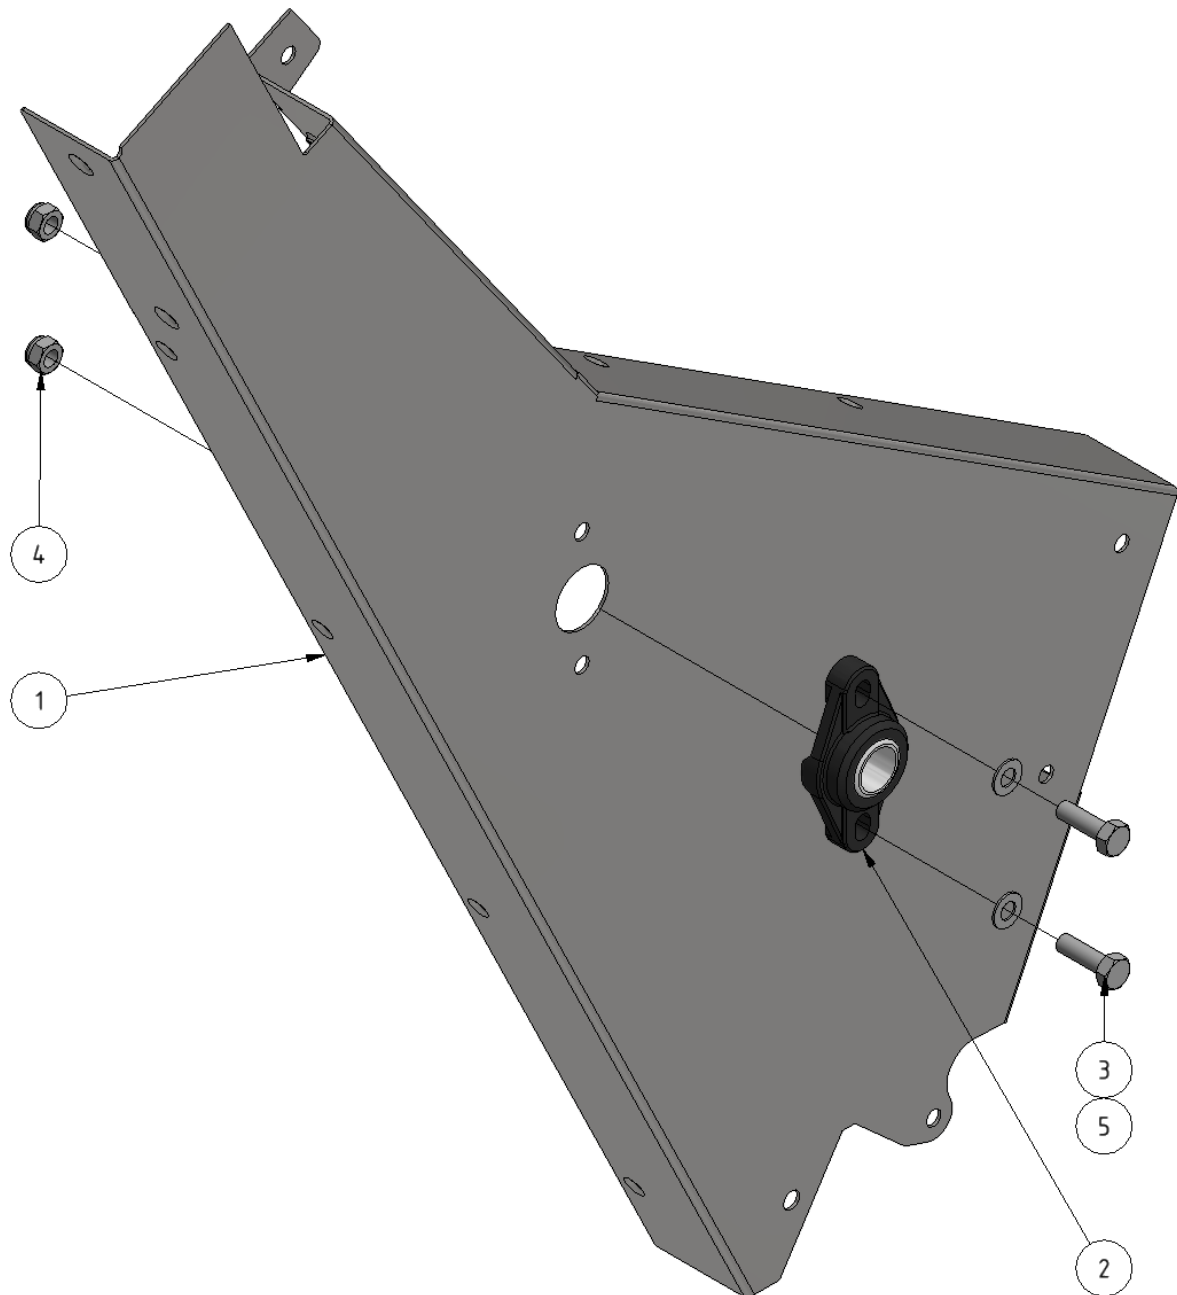

Left box assembly

Part of [EVO Cleaner assembly 2 - 1109502](#)

ITEM	DESCRIPTION	PART NUMBER	QTY
1	Left box	1109208	1
2	Flange bearing EFOM 20	901036	1
3	Screw M8 x 25	941018	2
4	Nut M8 Nyloc	941020	2
5	Washer M8	941016	2