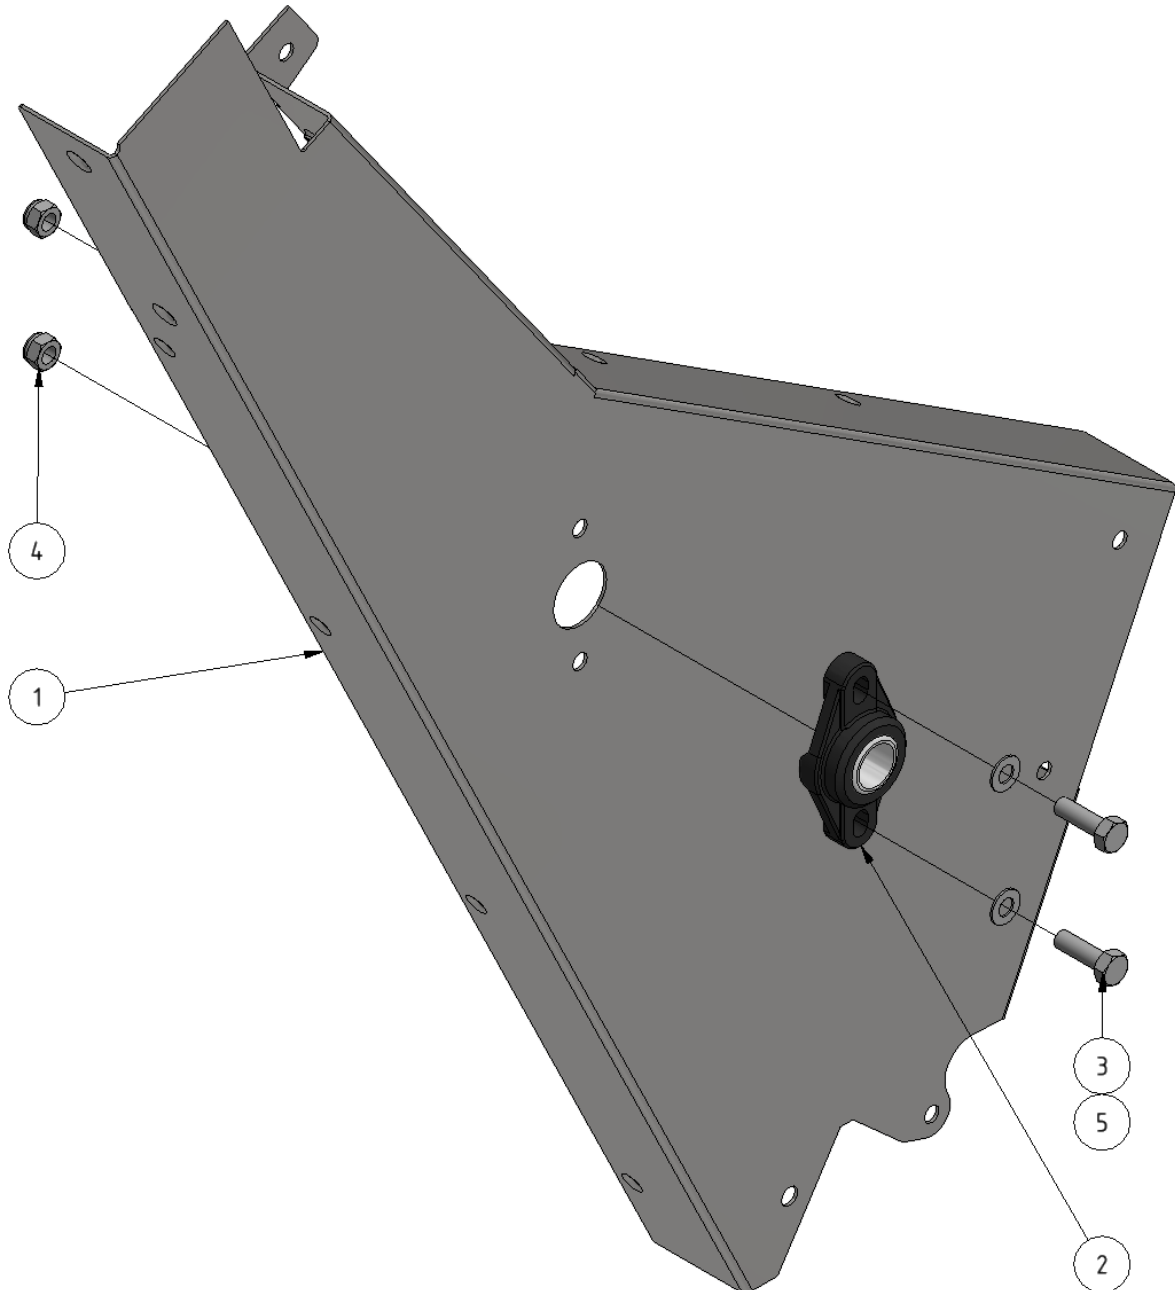

Left box assembly

Part number: 1109527

Part of [EVO Cleaner assembly 2 - 1109502](#)

ITEM	DESCRIPTION	PART NUMBER	QTY
1	Left box	1109208	1
2	Flange bearing EFOM 20	901036	1
3	Screw M8 x 25	941018	2
4	Nut M8 Nyloc	941020	2
5	Washer M8	941016	2