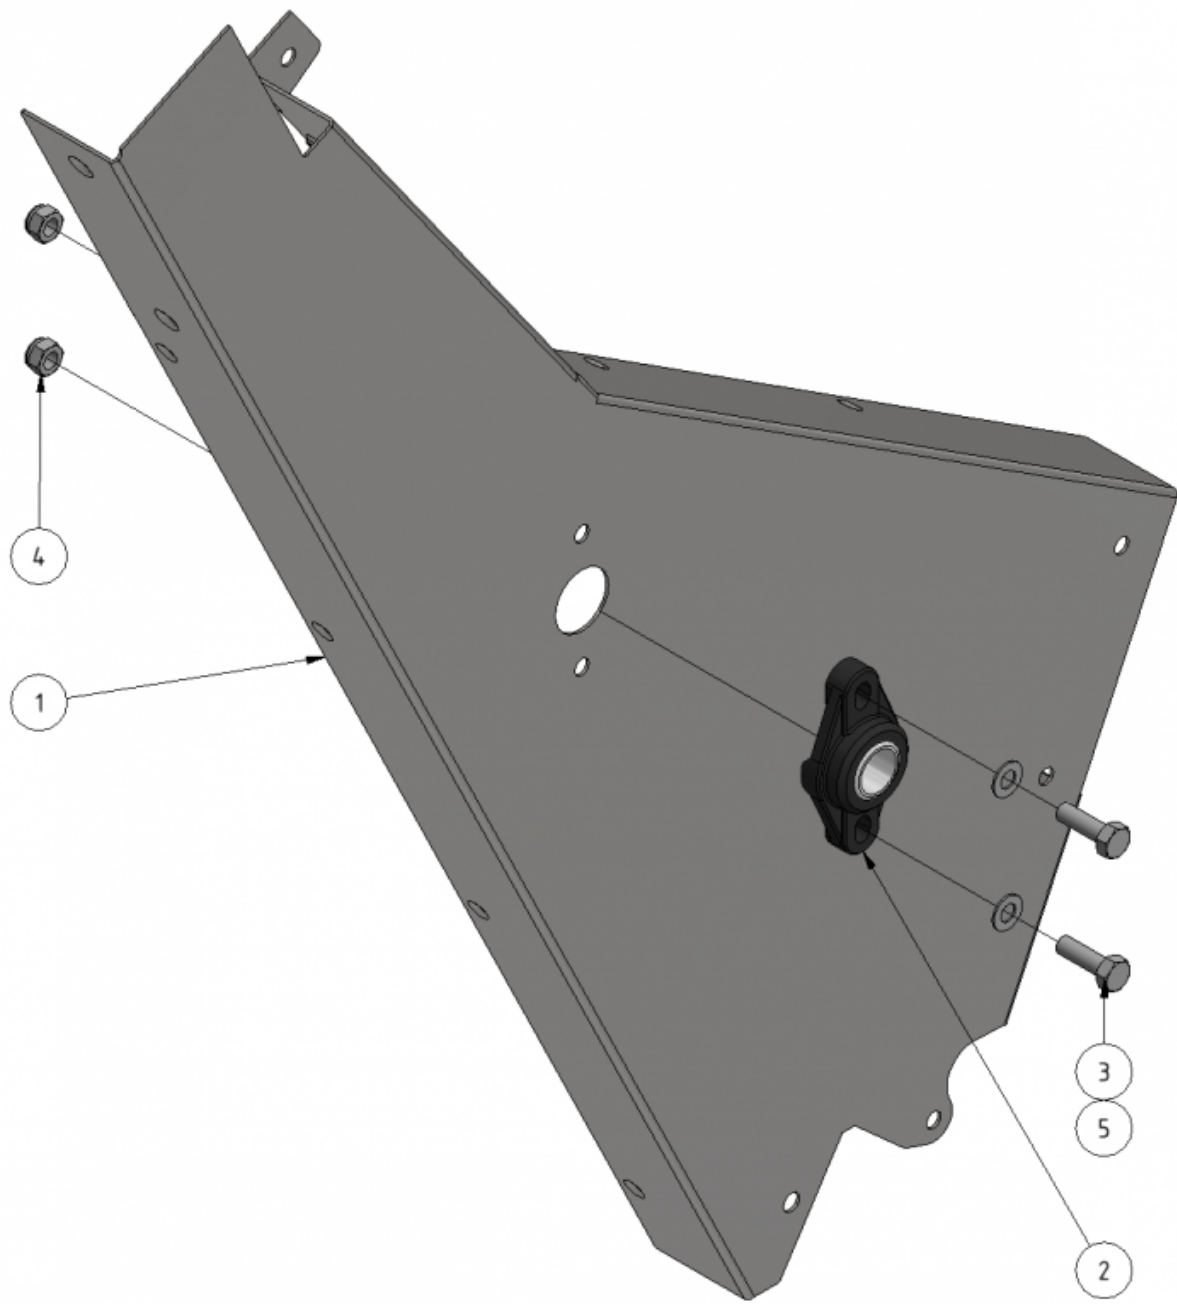

Left box assembly

Part number: 1109527

Part of [EVO Cleaner assembly 2 - 1109502](#)

ITEM	DESCRIPTION	PART NUMBER	QTY
1	Left box	1109208	1
2	Flange bearing EFOM 20	901036	1
3	Screw M8 x 25	941018	2
4	Nut M8 Nyloc	941020	2
5	Washer M8	941016	2