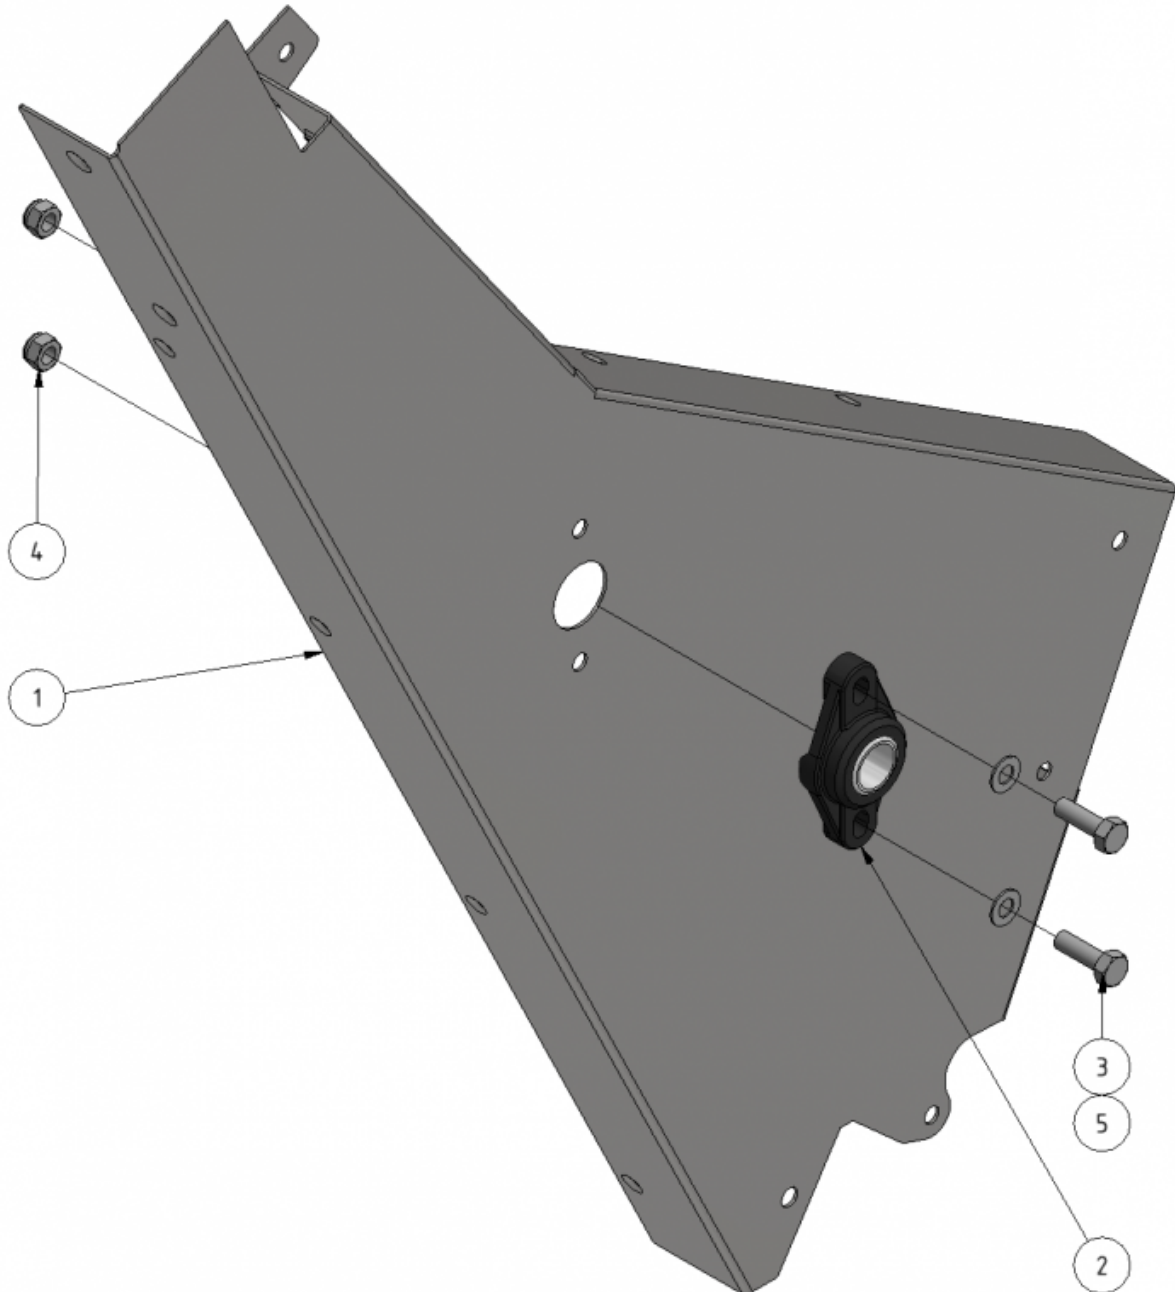

Left box assembly

Part number: 1109527

Part of [EVO Cleaner assembly 2 - 1109502](#)

ITEM	DESCRIPTION	PART NUMBER	QTY
1	Left box	1109208	1
2	Flange bearing EFOM 20	901036	1
3	Screw M8 x 25	941018	2
4	Nut M8 Nyloc	941020	2
5	Washer M8	941016	2