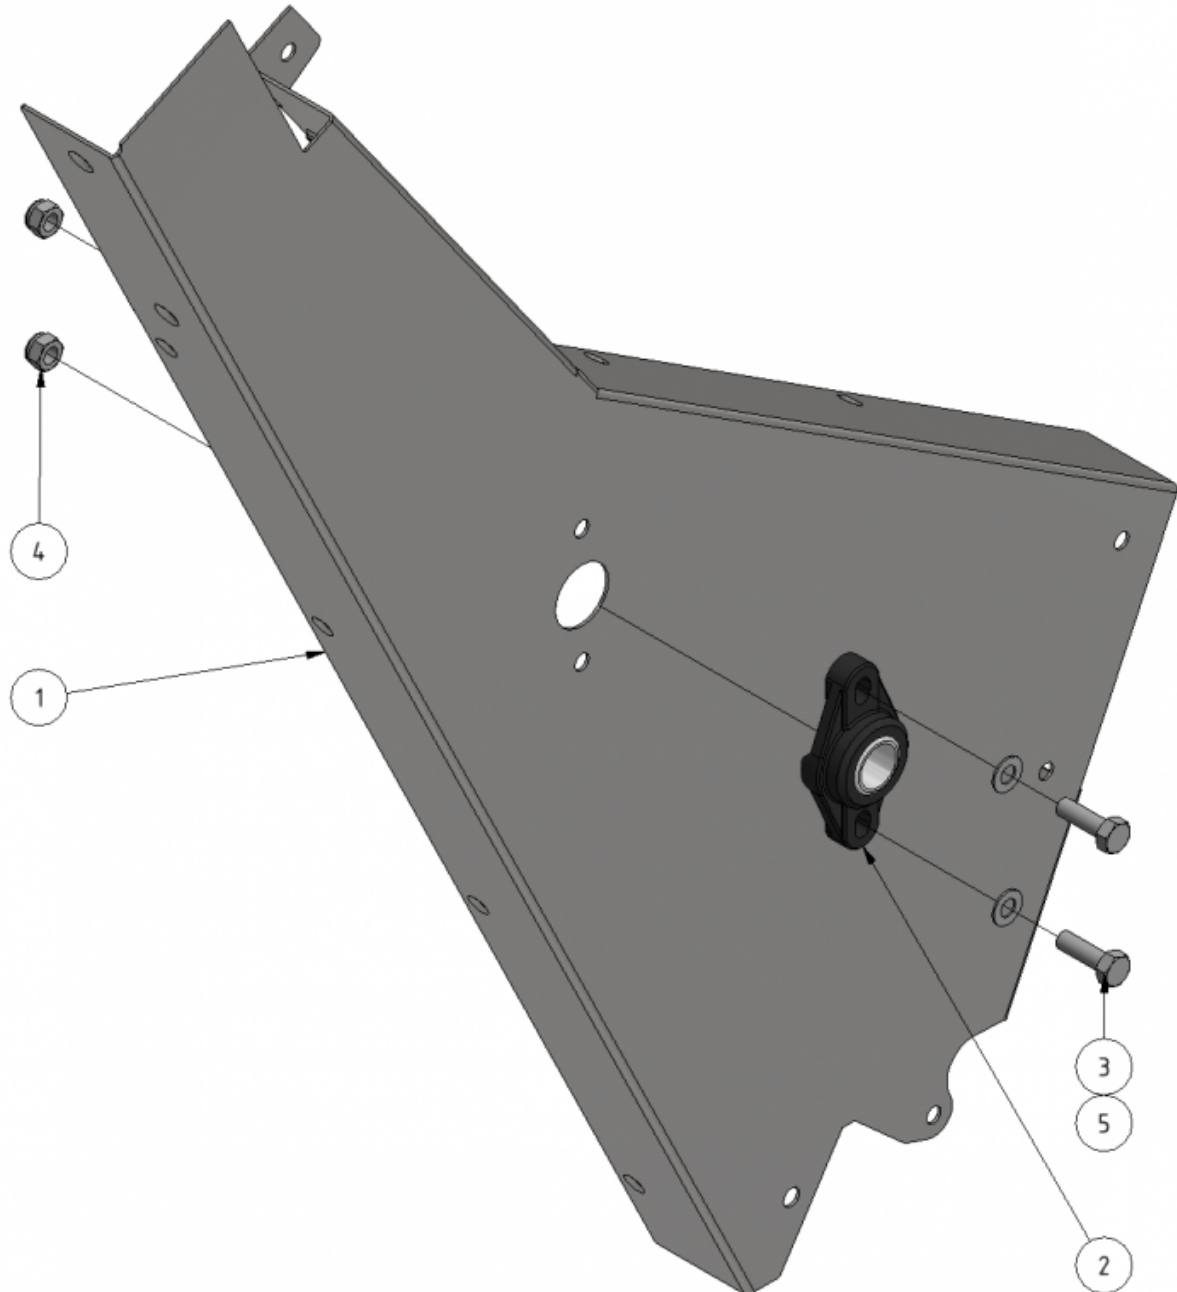

Left box assembly

Part number: 1109527

Part of [EVO Cleaner assembly 2 - 1109502](#)

ITEM	DESCRIPTION	PART NUMBER	QTY
1	Left box	1109208	1
2	Flange bearing EFOM 20	901036	1
3	Screw M8 x 25	941018	2
4	Nut M8 Nyloc	941020	2
5	Washer M8	941016	2