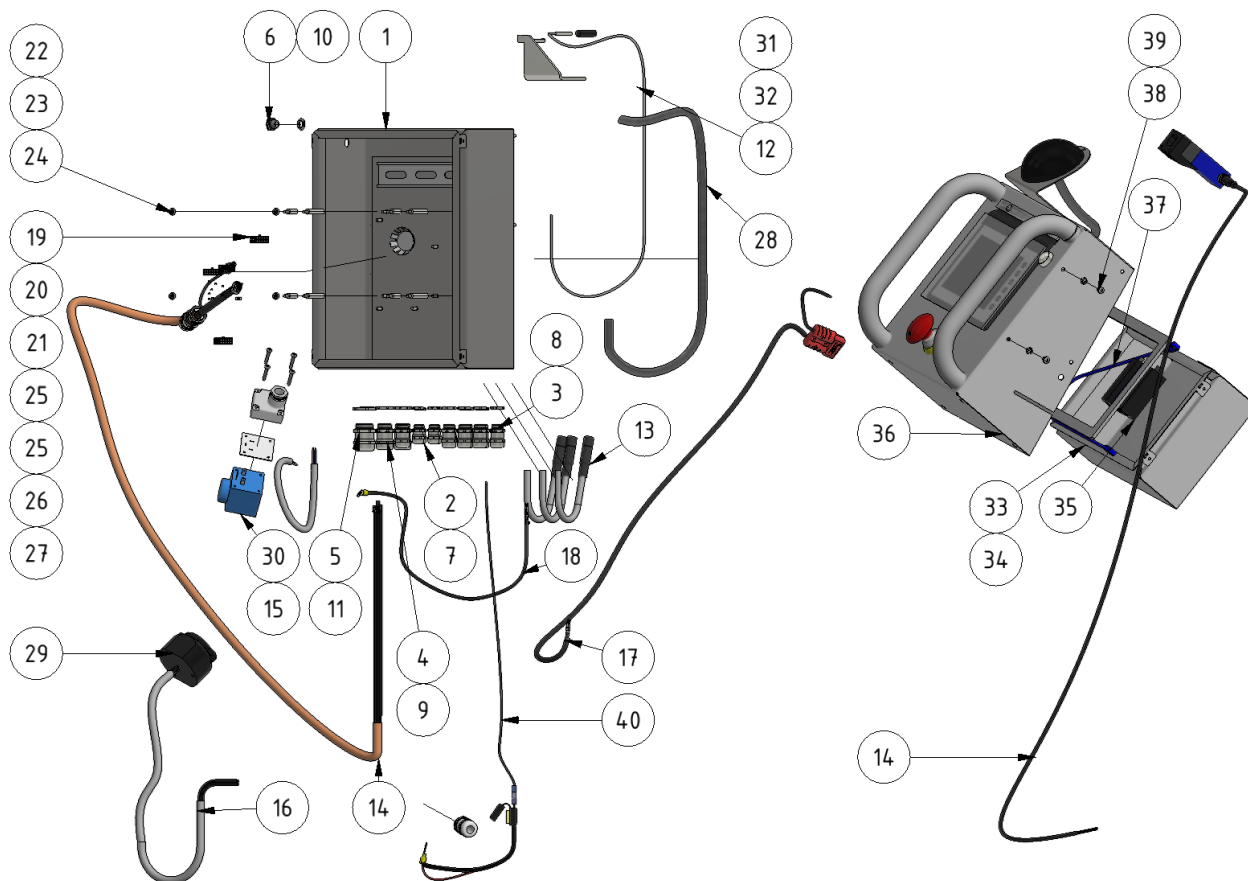

# Junction box

Part of [EVO Cleaner assembly 1 - 1109501](#)

ITEM	DESCRIPTION	PART NUMBER	QTY
1	Junction box	1101222	1
2	Cable gland M12	981016	5
3	Cable gland M16	981017	8
4	Cable gland M20	981018	2
5	Cable gland M25	981019	1
6	Skin-Top	901114	1
7	Nut M12	981013	5
8	Nut M16	981020	8
9	Nut M20	981021	2
10	Nut M12 PVC	981013	1
11	Nut M25	981022	1
12	Magnetic switch	981023	1
13	Cable M2-M3	901133	3
14	Cable OP-Box	<a href="#">989209M</a>	1
15	Cable water-valve	981025	1
16	Cable trailer-connector	909235	1
17	Charging assembly	<a href="#">909232</a>	1

ITEM	DESCRIPTION	PART NUMBER	QTY
18	Battery cable	45226M	1
19	Crimp female	901169	6
20	Cable connector 1,5 mm <sup>2</sup>	45313	3
21	Connector-protector	907077	1
22	Spacer-screw 40 mm	941000	4
23	Spacer-screw 20 mm	941001	4
24	Nut M4	941098	4
25	Molex 16	981164	2
26	Molex 14	981165	1
27	Molex 12	989208	1
28	Magnetic switch	981023	1
29	Trailer-socket	951007	1
30	Coil, complete	<a href="#">1101100-1</a>	1
31	Shrink-hose 9 mm	45518	1
32	Joint magnet	401091	1
33	OP-box	109207	1
34	Gasket OP-box	1409236	1
35	Router	<a href="#">989228 GLOBAL</a>	1
36	Panel assembly	<a href="#">1109516</a>	1
37	Network cable 500	989238	1
38	Screw M5 x 8	941035	4
39	Washer M5 teeth	941087	4
40	Ground cable, with fuse	<a href="#">1109533</a>	1