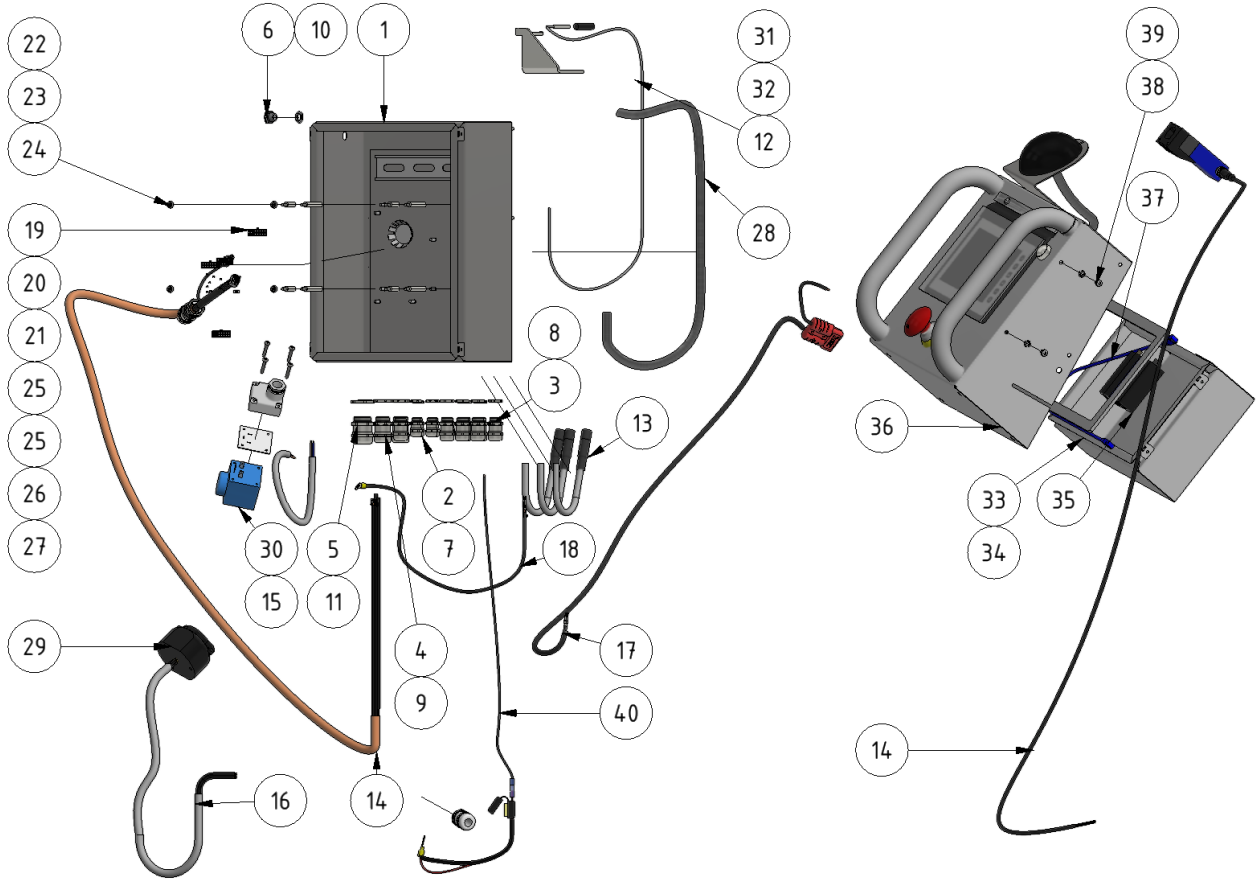

Junction box assembly

Part of [EVO Cleaner assembly 1 - 1109501](#)

ITEM	DESCRIPTION	PART NUMBER	QTY
1	Junction box	1101222	1
2	Cable gland M12	981016	5
3	Cable gland M16	981017	8
4	Cable gland M20	981018	2
5	Cable gland M25	981019	1
6	Skin-Top	901114	1
7	Nut M12	981013	5
8	Nut M16	981020	8
9	Nut M20	981021	2
10	Nut M12 PVC	981013	1
11	Nut M25	981022	1
12	Magnetic switch	981023	1
13	Cable M2-M3	901133	3
14	Cable OP Box	 989209M	1
15	Cable water valve	981025	1
16	Cable trailer connector	909235	1

ITEM	DESCRIPTION	PART NUMBER	QTY
17	Charging assembly	 909232	1
18	Battery cable	45226M	1
19	Crimp female	901169	6
20	Cable connector 1.5 mm ²	45313	3
21	Connector-protector	907077	1
22	Spacer screw 40 mm	941000	4
23	Spacer screw 20 mm	941001	4
24	Nut M4	941098	4
25	Molex 16	981164	2
26	Molex 14	981165	1
27	Molex 12	989208	1
28	Magnetic switch	981023	1
29	Trailer socket	951007	1
30	Coil, complete	 1101100-1	1
31	Shrink tube 9 mm	45518	1
32	Joint magnet	401091	1
33	OP box	109207	1
34	Gasket OP box	1409236	1
35	Router	 989228 GLOBAL	1
36	Panel assembly	 1109516	1
37	Network cable 500	989238	1
38	Screw M5 x 8	941035	4
39	Washer M5 teeth	941087	4
40	Ground cable, with fuse	 1109533	1