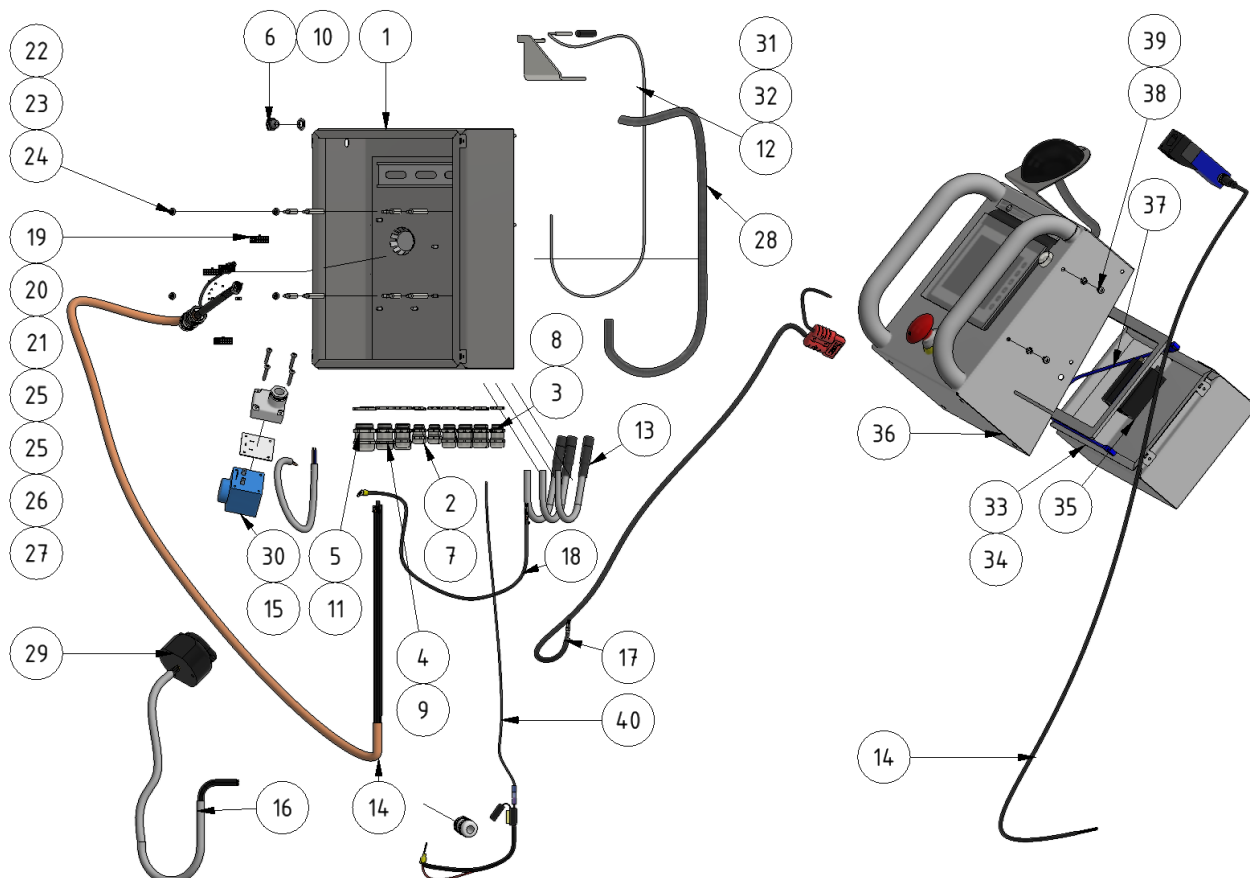

Junction box assembly

Part number: 1109529

Part of [EVO Cleaner assembly 1 - 1109501](#)

ITEM	DESCRIPTION	PART NUMBER	QTY
1	Junction box	1101222	1
2	Cable gland M12	981016	5
3	Cable gland M16	981017	8
4	Cable gland M20	981018	2
5	Cable gland M25	981019	1
6	Skin-Top	901114	1
7	Nut M12	981013	5
8	Nut M16	981020	8
9	Nut M20	981021	2
10	Nut M12 PVC	981013	1
11	Nut M25	981022	1
12	Magnetic switch	981023	1
13	Cable M2-M3	901133	3
14	Cable OP Box	 989209M	1
15	Cable water valve	981025	1

ITEM	DESCRIPTION	PART NUMBER	QTY
16	Cable trailer connector	909235	1
17	Charging assembly	 909232	1
18	Battery cable	45226M	1
19	Crimp female	901169	6
20	Cable connector 1.5 mm ²	45313	3
21	Connector-protector	907077	1
22	Spacer screw 40 mm	941000	4
23	Spacer screw 20 mm	941001	4
24	Nut M4	941098	4
25	Molex 16	981164	2
26	Molex 14	981165	1
27	Molex 12	989208	1
28	Magnetic switch	981023	1
29	Trailer socket	951007	1
30	Coil, complete	 1101100-1	1
31	Shrink tube 9 mm	45518	1
32	Joint magnet	401091	1
33	OP box	109207	1
34	Gasket OP box	1409236	1
35	Router	 989228 GLOBAL	1
36	Panel assembly	 1109516	1
37	Network cable 500	989238	1
38	Screw M5 x 8	941035	4
39	Washer M5 teeth	941087	4
40	Ground cable, with fuse	 1109533	1