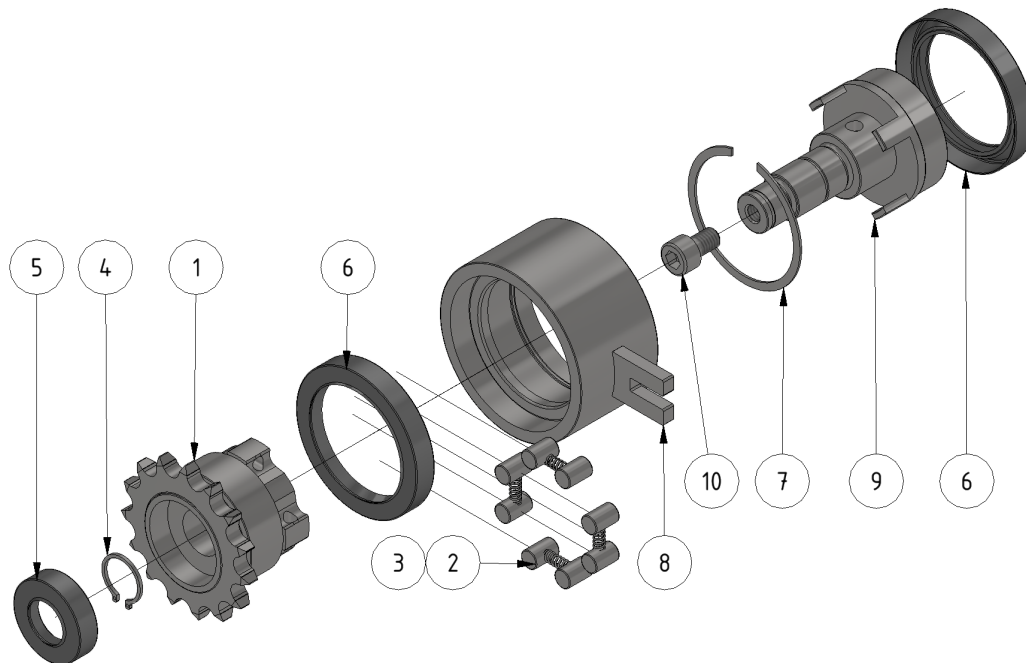

Brake

Part number: 1109705

Part of [Drive unit telescope](#)

ITEM	DESCRIPTION	PART NUMBER	QTY
1	Sprocket wheel	501004	1
2	Roller	931022	8
3	Spring	901090	4
4	Lock-ring SGA 14	941050	1
5	Sealing	931021	1
6	Sealing	931023	2
7	Lock ring	941051	1
8	Drum	1101091	1
9	Brake axle	1109704	1
10	Insex M6 x 10	949014	1