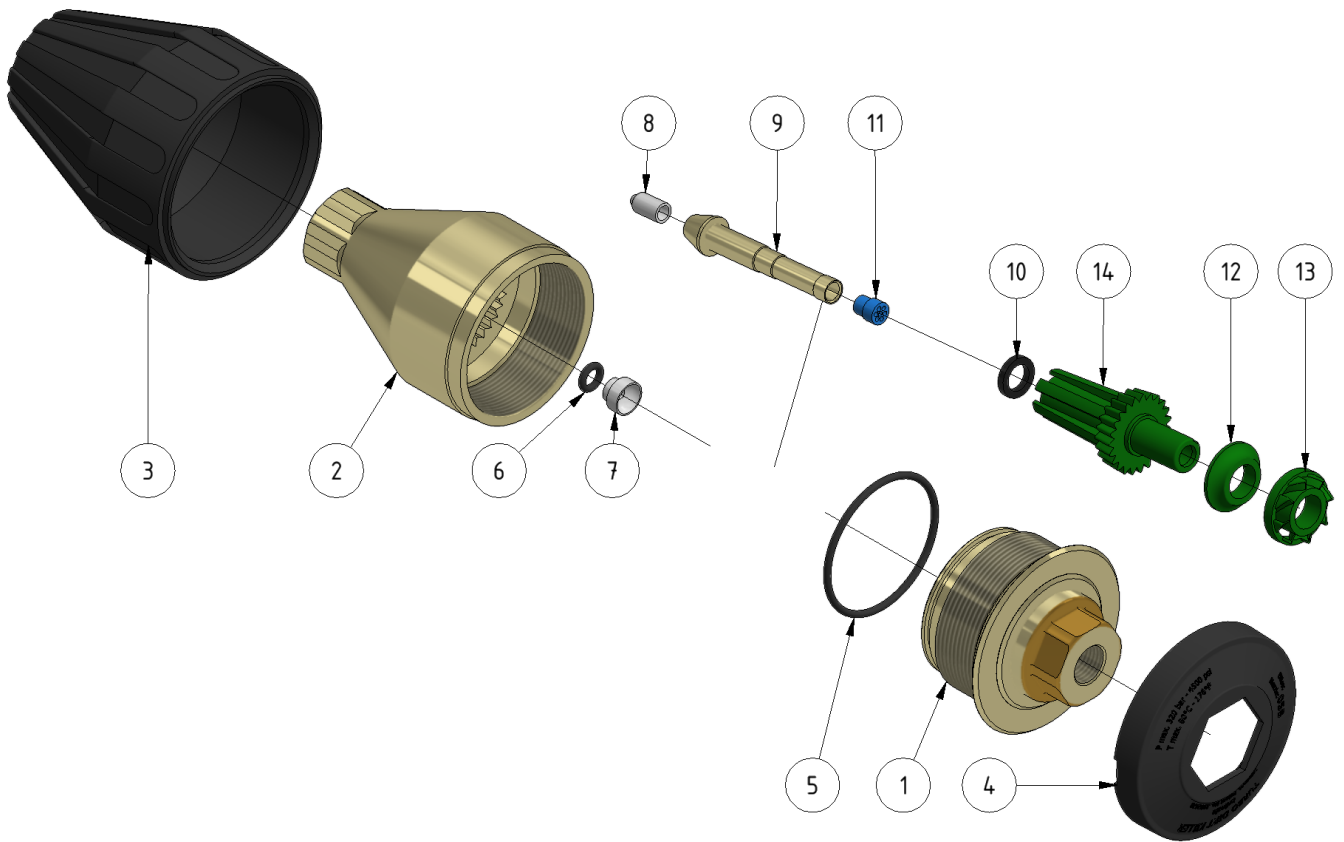

Rotary nozzle 0.5

Part of **EVO Cleaner**

ITEM	DESCRIPTION	PART NUMBER	QTY
1	Box	981030	1
2	Seal cap	984005	3
3	Nut M16	981033	1
4	Cable gland	981036	1
5	End sleeve	981042	12
7	Support	901126	1
8	Button joystick	901165	3
9	Manipulator	901125	1
10	Cable 6 m	1105011	1
11	Shrink tube	45519	1
12	Cable RK 0,75	45521	4
13	Lid	981030	1
14	End sleeve	987073	3
15	Connector	901110	1
16	Switch block	907066	2
17	Protection hose	981043	1