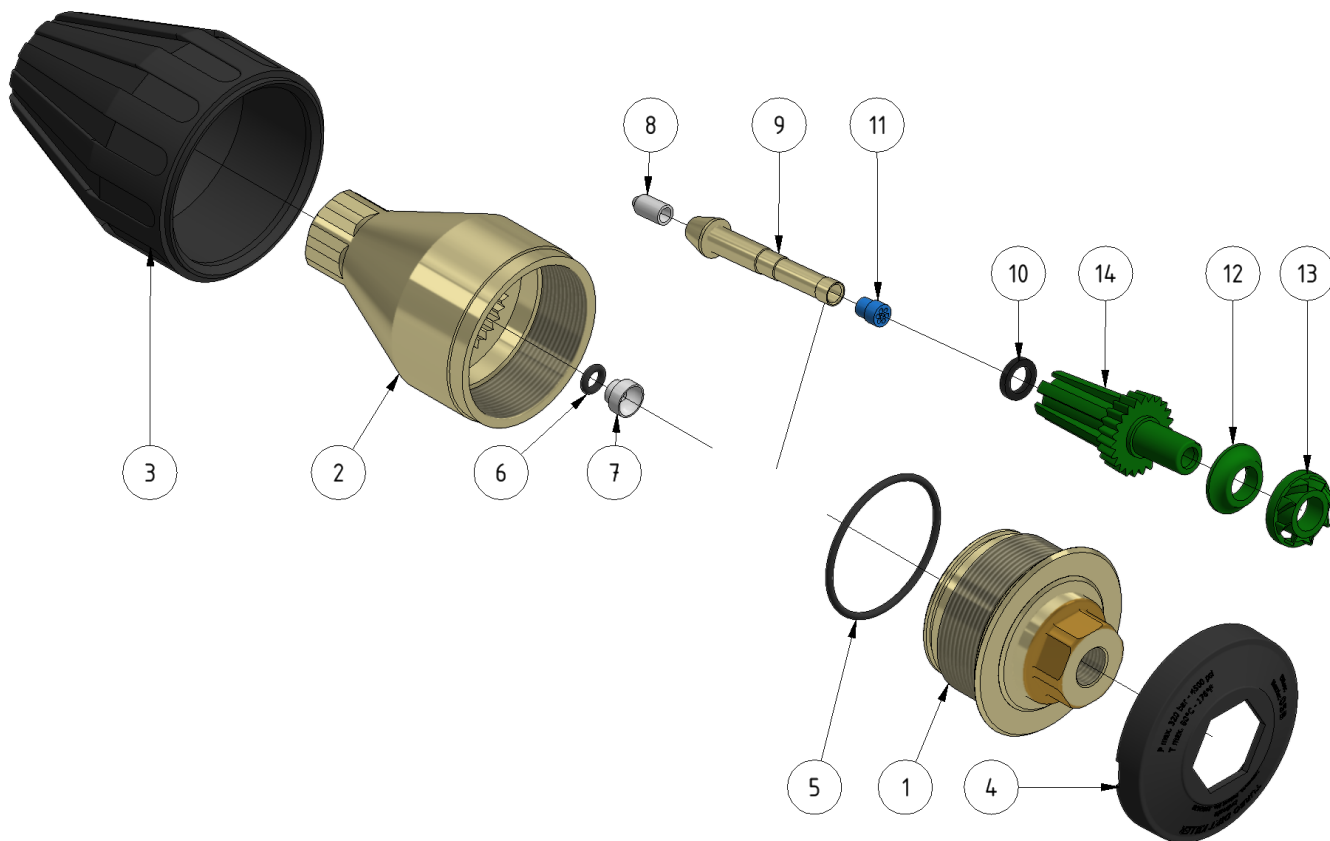

Rotary nozzle 0.5

Part of **EVO Cleaner**

ITEM	DESCRIPTION	PART NUMBER	QTY
1	Box	981030	1
2	Seal cap	984005	3
3	Nut M16	981033	1
4	Cable gland	981036	1
5	End sleeve	981042	12
7	Support	901126	1
8	Button joystick	901165	3
9	Manipulator	901125	1
10	Cable 6 m	1105011	1
11	Shrink tube	45519	1
12	Cable RK 0,75	45521	4
13	Lid	981030	1
14	End sleeve	987073	3
15	Connector	901110	1
16	Switch block	907066	2
17	Protection hose	981043	1