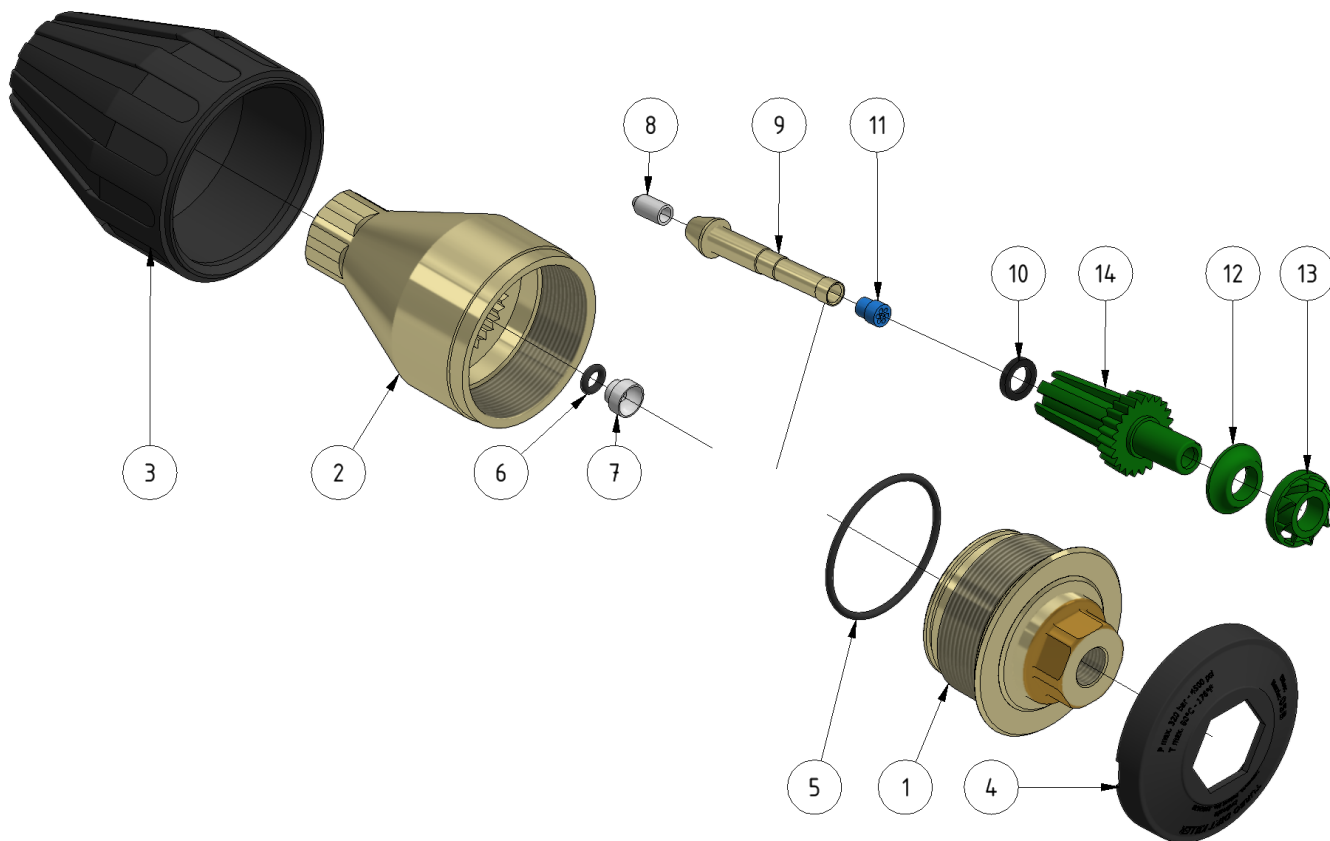

Rotary nozzle 0.5

Part of **EVO Cleaner**

ITEM	DESCRIPTION	PART NUMBER	QTY
1	Top	909701	1
2	House	909702	1
3	Rubber cover	909703	1
4	Rubber top	909704	1
5	O-Ring 46 x 2	909705	1
6	O-Ring 11 x 2	909706	1
7	Ceramic seat	909707	1
8	Ceramic tip	909708	1
9	Tip-holder	909709	1
10	Bearing	909710	1
11	Aligner	909711	1
12	Deflector	909712	1
13	Propeller	909713	1
14	Propeller	909713	1