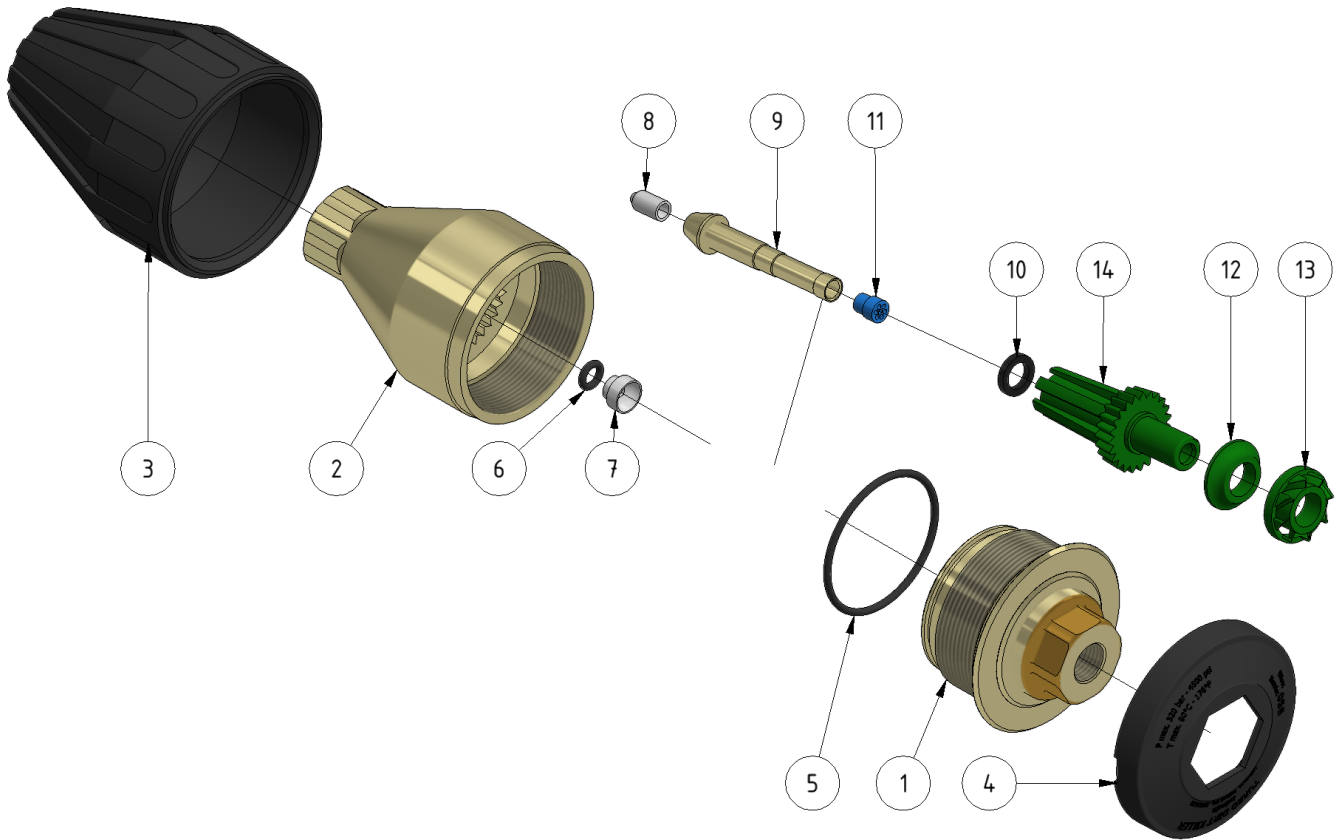

Rotary nozzle 0.5

Part of **EVO Cleaner**

ITEM	DESCRIPTION	PART NUMBER	QTY
1	Top	909701	1
2	House	909702	1
3	Rubber cover	909703	1
4	Rubber top	909704	1
5	O-Ring 46 x 2	909705	1
6	O-Ring 11 x 2	909706	1
7	Ceramic seat	909707	1
8	Ceramic tip	909708	1
9	Tip-holder	909709	1
10	Bearing	909710	1
11	Aligner	909711	1
12	Deflector	909712	1
13	Propeller	909713	1
14	Propeller	909713	1