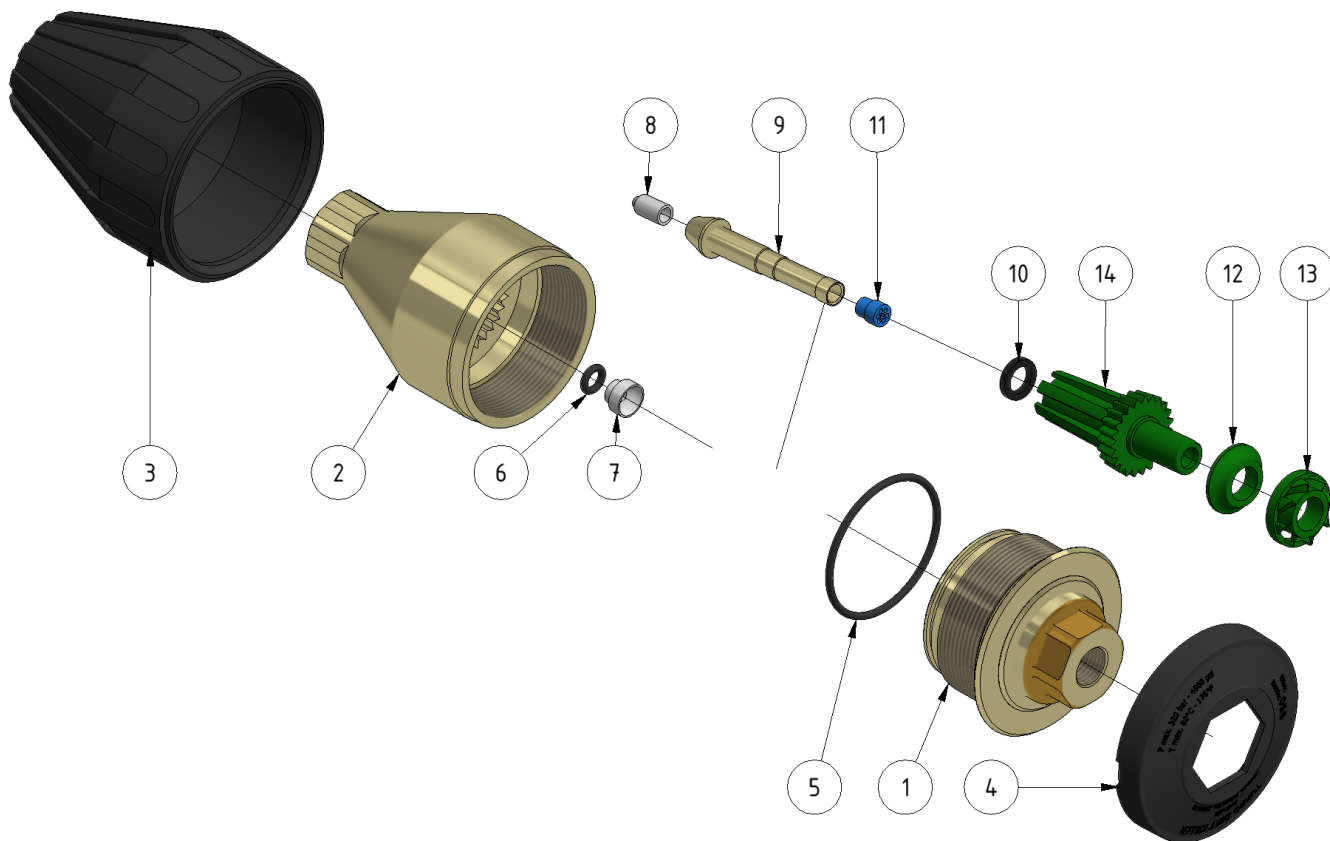

Rotary nozzle 0.5

Part of **EVO Cleaner**

ITEM	DESCRIPTION	PART NUMBER	QTY
1	Top	909701	1
2	House	909702	1
3	Rubber cover	909703	1
4	Rubber top	909704	1
5	O-ring 46 x 2	909705	1
6	O-ring 11 x 2	909706	1
7	Ceramic seat	909707	1
8	Ceramic tip	909708	1
9	Tip-holder	909709	1
10	Bearing	909710	1
11	Aligner	909711	1
12	Deflector	909712	1
13	Propeller	909713	1
14	Propeller	909713	1