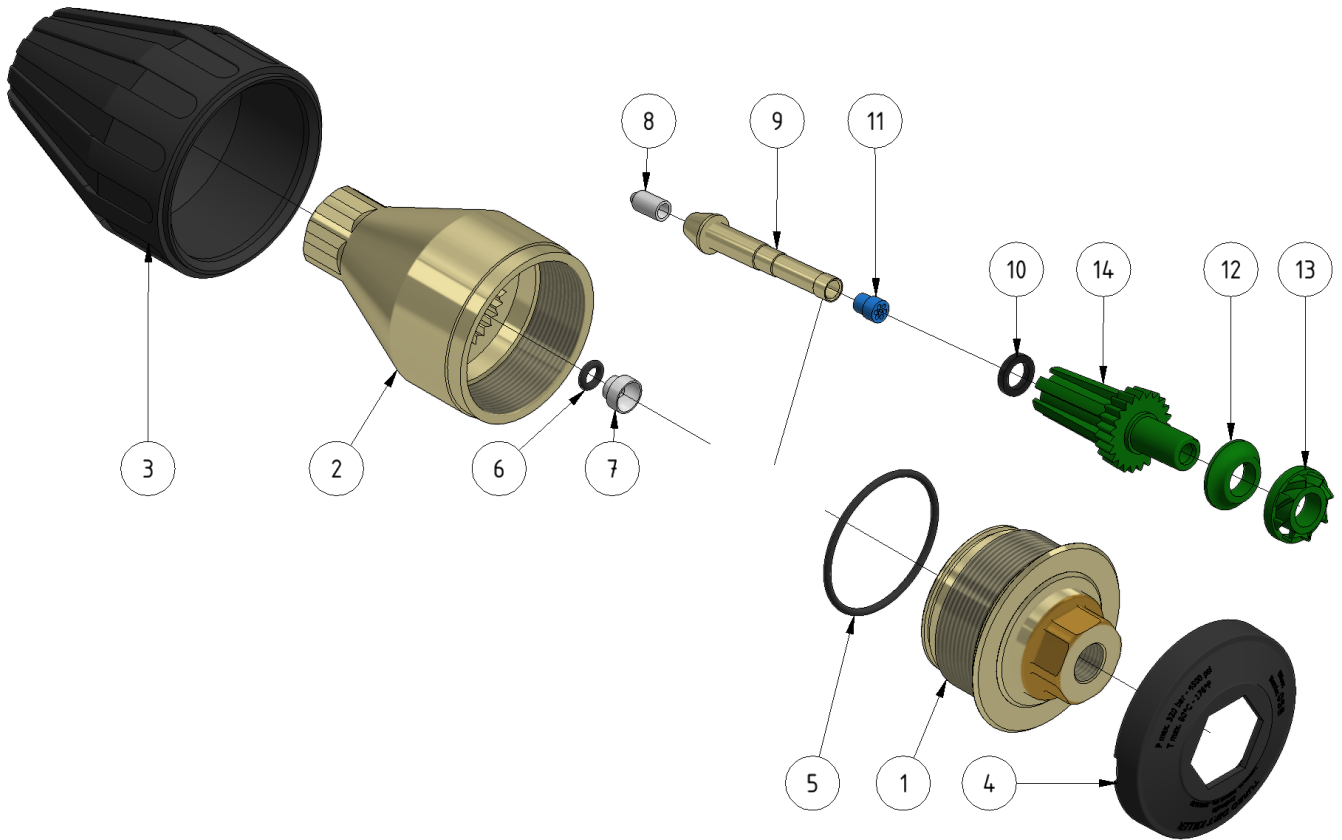

# Rotary nozzle 0.5

Part of **EVO Cleaner**

ITEM	DESCRIPTION	PART NUMBER	QTY
1	Top	909701	1
2	House	909702	1
3	Rubber cover	909703	1
4	Rubber top	909704	1
5	O-ring 46 x 2	909705	1
6	O-ring 11 x 2	909706	1
7	Ceramic seat	909707	1
8	Ceramic tip	909708	1
9	Tip-holder	909709	1
10	Bearing	909710	1
11	Aligner	909711	1
12	Deflector	909712	1
13	Propeller	909713	1
14	Propeller	909713	1