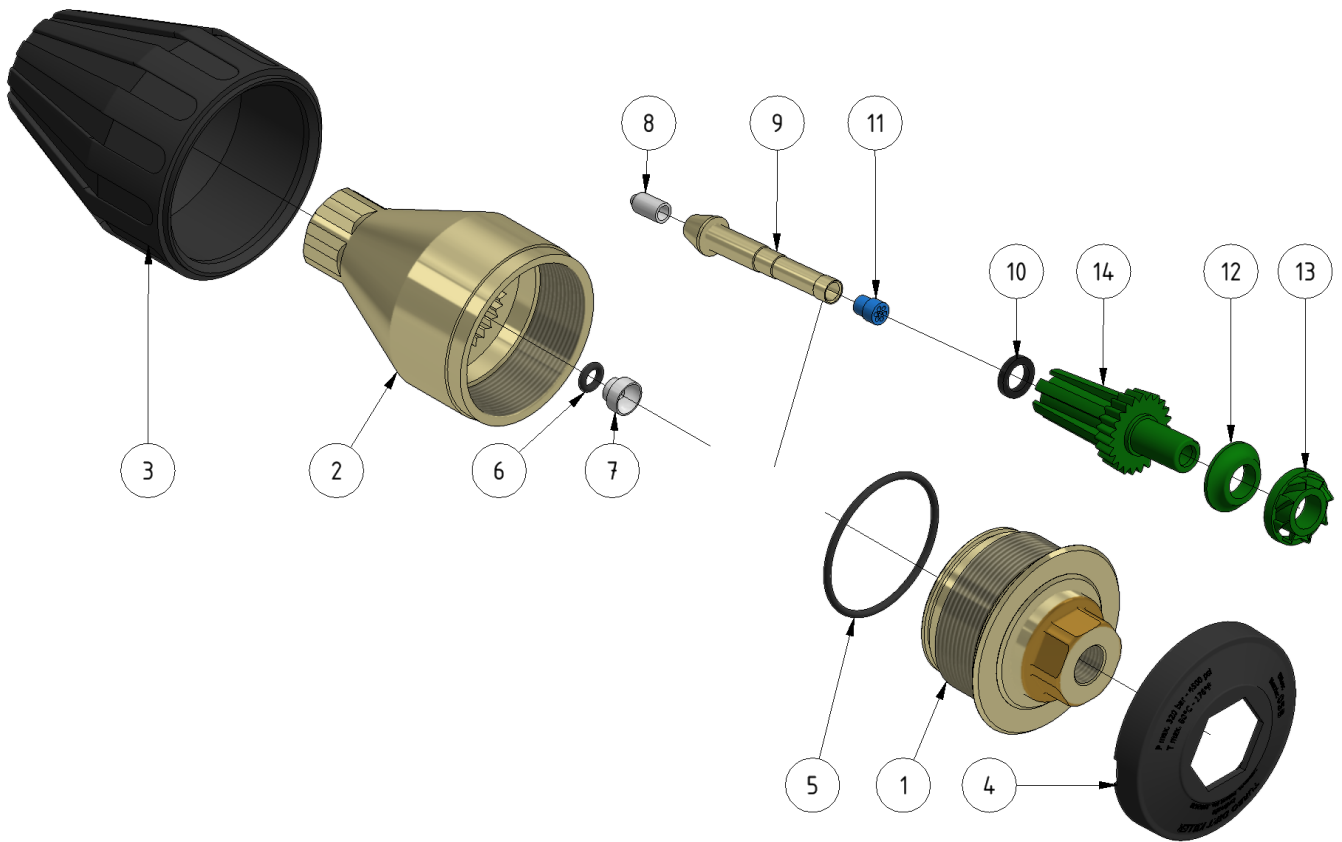

# Rotary nozzle 0.5

Part of **EVO Cleaner**

ITEM	DESCRIPTION	PART NUMBER	QTY
1	Top	909701	1
2	House	909702	1
3	Rubber cover	909703	1
4	Rubber top	909704	1
5	O-ring 46 x 2	909705	1
6	O-ring 11 x 2	909706	1
7	Ceramic seat	909707	1
8	Ceramic tip	909708	1
9	Tip-holder	909709	1
10	Bearing	909710	1
11	Aligner	909711	1
12	Deflector	909712	1
13	Propeller	909713	1
14	Propeller	909713	1