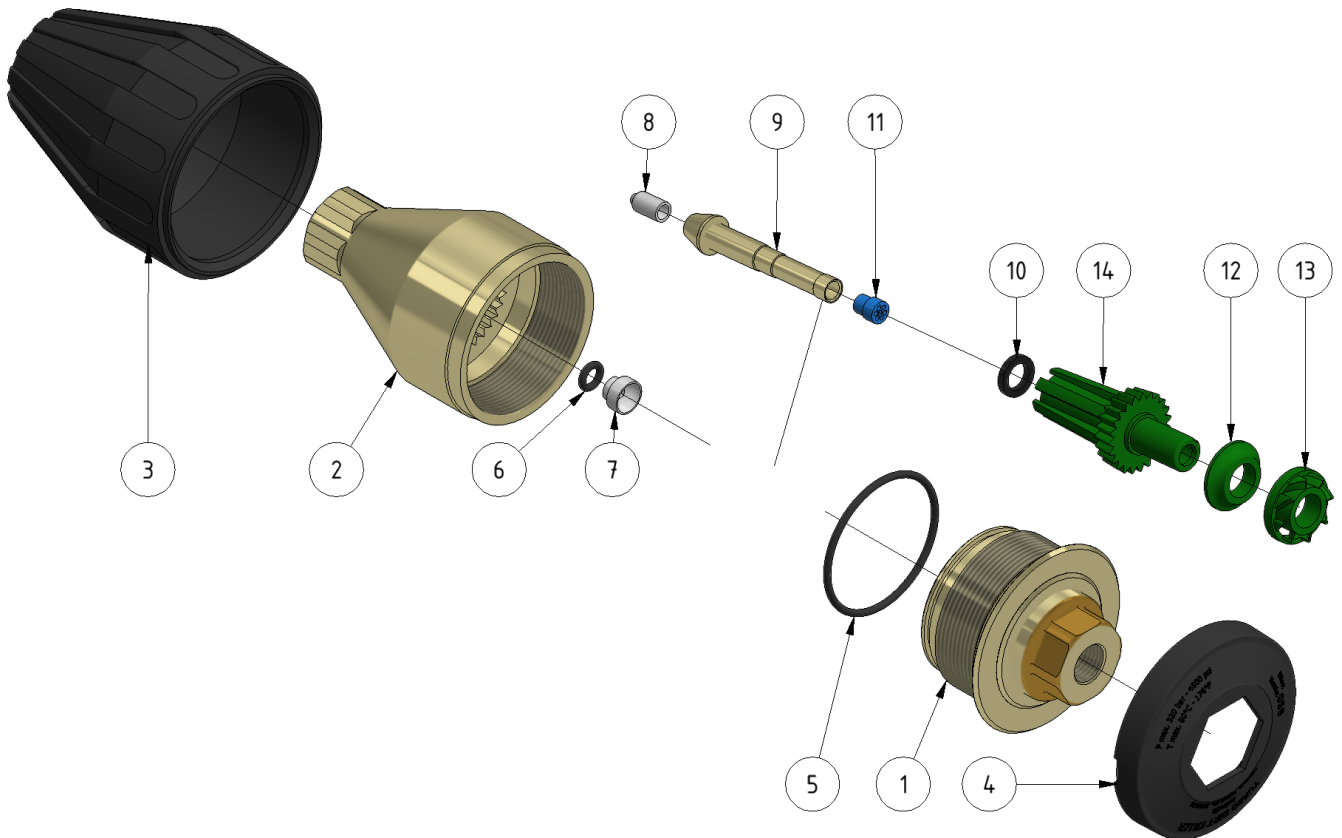

# Rotary nozzle 0.5

Part number: 901112

Part of [EVO Cleaner](#)

ITEM	DESCRIPTION	PART NUMBER	QTY
1	Top	909701	1
2	House	909702	1
3	Rubber cover	909703	1
4	Rubber top	909704	1
5	O-ring 46 x 2	909705	1
6	O-ring 11 x 2	909706	1
7	Ceramic seat	909707	1
8	Ceramic tip	909708	1
9	Tip-holder	909709	1
10	Bearing	909710	1
11	Aligner	909711	1
12	Deflector	909712	1
13	Propeller	909713	1
14	Propeller	909713	1