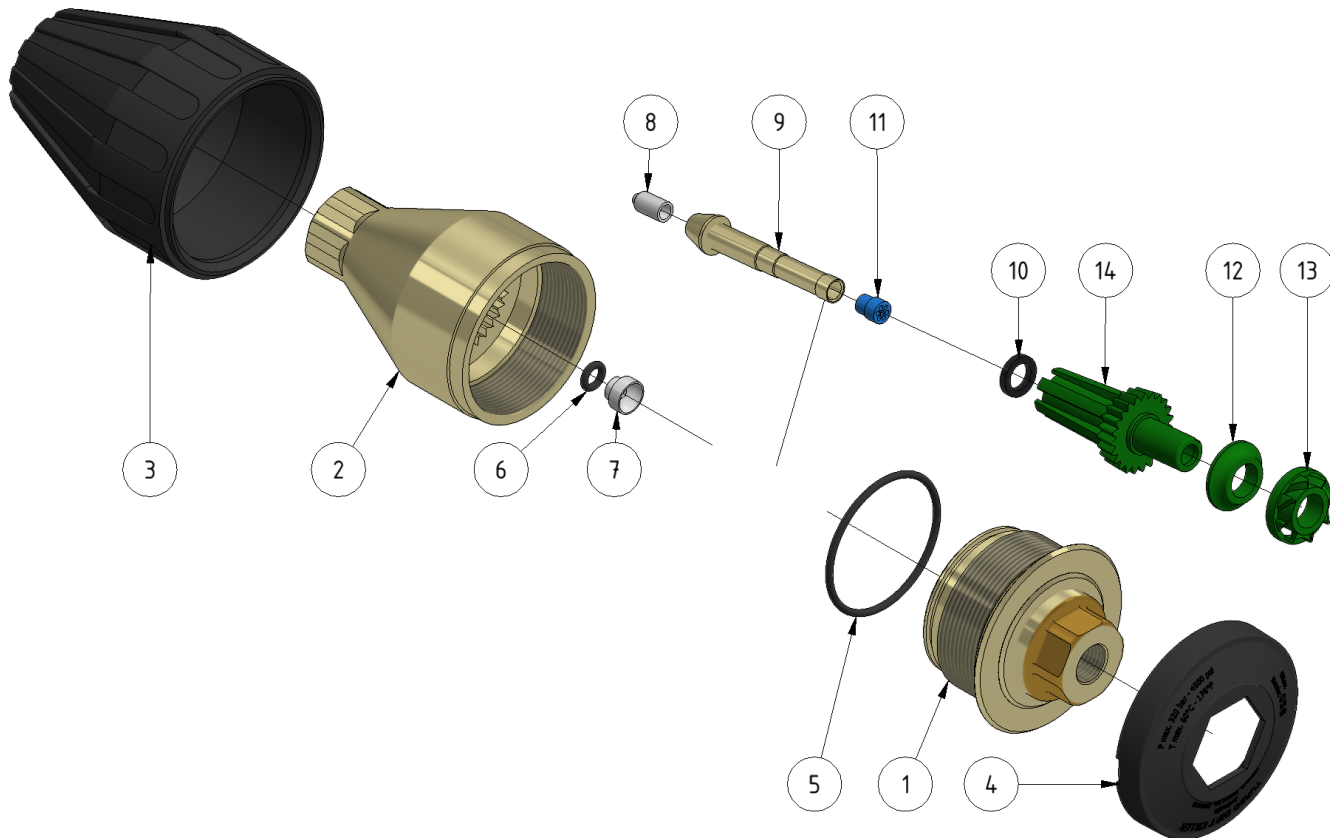

# Rotary nozzle 0.5

Part number: 901112

Part of [EVO Cleaner](#)

ITEM	DESCRIPTION	PART NUMBER	QTY
1	Top	909701	1
2	House	909702	1
3	Rubber cover	909703	1
4	Rubber top	909704	1
5	O-ring 46 x 2	909705	1
6	O-ring 11 x 2	909706	1
7	Ceramic seat	909707	1
8	Ceramic tip	909708	1
9	Tip-holder	909709	1
10	Bearing	909710	1
11	Aligner	909711	1
12	Deflector	909712	1
13	Propeller	909713	1
14	Propeller	909713	1