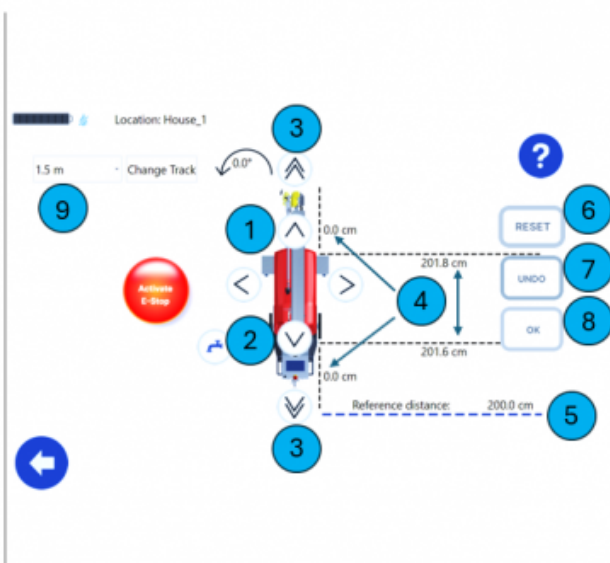

Programmering