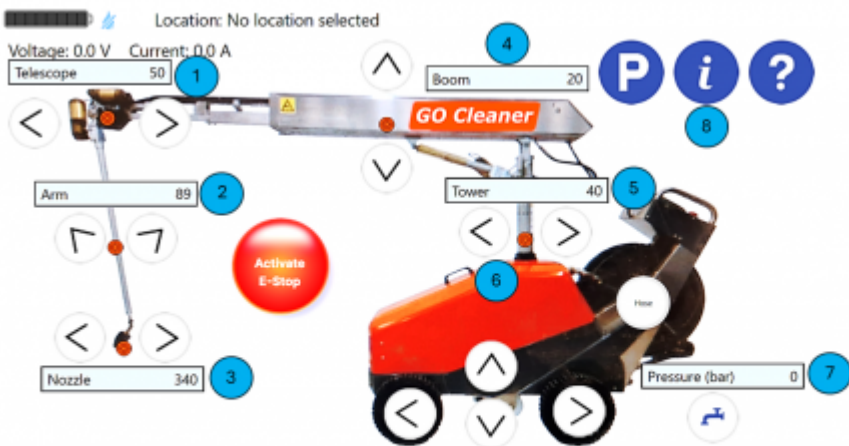

## Startskärm

Nr	Funktion	Kortförklaring
1	Manuell styrning Joystick styrning	Möjliggör körning styrning samt rörelser av robotens alla delar.
2	Navigering	Se aktuell position samt navigering av robot.
3	Start	Automatiskt tvättläge.
4	Inställningar	Lösenord krävs.
5	Batteristatus	Visar aktuell laddningsnivå och beräknad drifttid.
7	Location	Visar vilket hus eller zon som för tillfället är vald .

## Manuell skärm

Den manuella skärmen låter dig flytta varje funktion, och i taget. Tryck på valfri pil för att flytta den relaterade funktionen i den angivna riktningen. Använd den här skärmen när du transporterar roboten. Joysticken fungerar även när den här skärmen visar.

13

Nr	Funktion	Kortförklaring
1	Teleskop	Kör teleskopet in och ut.
2	Arm	Kör armen in/ut.
3	Munstycke	Rörelser av munstycke medurs/moturs.
4	Boom	Kör boomen upp/ner.
5	Tornet	Kör tornet höger/vänster.
6	Slangvinda	Dra in slangen manuellt.
7	Stödhjul	Transporthjul upp/ner.
8	Drivning fram/bak	Körning av robot fram/bak.
9	Vatten	På och av stängning för vatten.
10	Parkering	Parkering av alla delar till roboten.
11	Information	Aktivera detaljerad vy.
12	Nödstopp	Aktivera Nödstopp.
13	Tillbaka	Backa ett steg tillbaka.

**Information - Detaljerad vy**

Nr	Funktion	Kortförklaring
1	Information	Tryck för att inaktivera detaljerad vy.
2	Vattentryck	Uppmätt vattentryck i amper.
3	Tillbaka	Gå tillbaka till startskärm.
4	Parkering	Parkera varje del av roboten.
5	Röd P	Röd P symbol för att parkera varje individuell del.
6	Slangvinda	Dra in slangen manuellt.