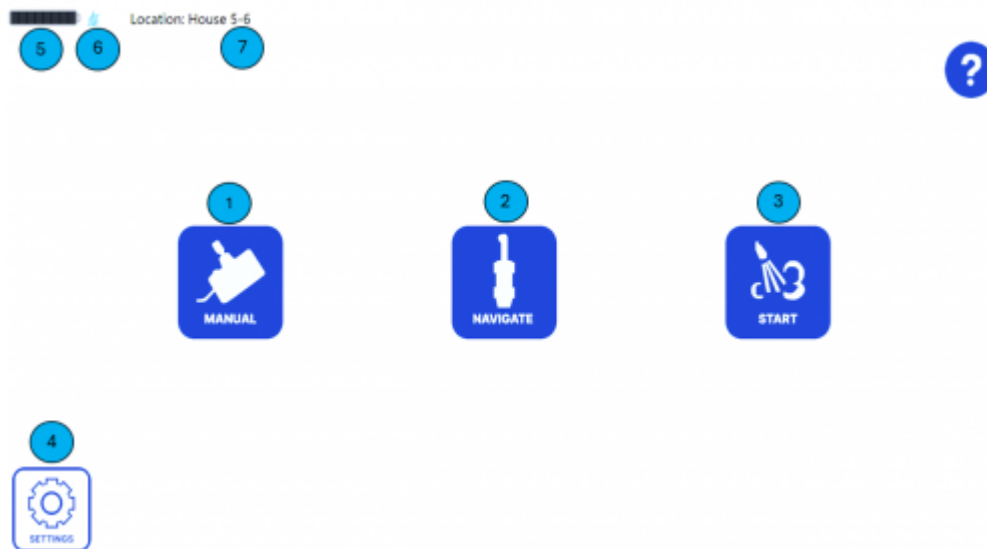

**Skärmar** Här finns bilder på hur du navigerar dig fram ifrån dem olika knapparna på skärmen.

## Startskärm

Nr	Funktion	Kortförklaring
1	Manuell styrning Joystick styrning	Möjliggör körning styrning samt rörelser av robotens alla delar.
2	Navigering	Se aktuell position samt navigering av robot.
3	Start	Automatiskt tvättläge.
4	Inställningar	Lösenord krävs.
5	Batteristatus	Visar aktuell laddningsnivå och beräknad drifttid.
7	Location	Visar vilket hus eller zon som för tillfället är vald .

## Manuell skärm

Den manuella skärmen låter dig flytta varje funktion, och i taget. Tryck på valfri pil för att flytta den relaterade funktionen i den angivna riktningen. Använd den här skärmen när du transporterar roboten. Joysticken fungerar även när den här skärmen visar.

**Information - Detaljerad vy**

Nr	Funktion	Kortförklaring
1	Information	Tryck för att inaktivera detaljerad vy.
2	Vattentryck	Uppmätt vattentryck i amper.
3	Tillbaka	Gå tillbaka till startskärm.
4	Parkering	Parkera varje del av roboten.
5	Röd P	Röd P symbol för att parkera varje individuell del.
6	Slangvinda	Dra in slangen manuellt.