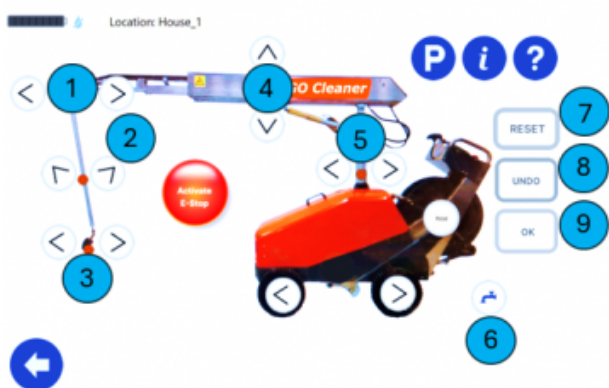

Programmering