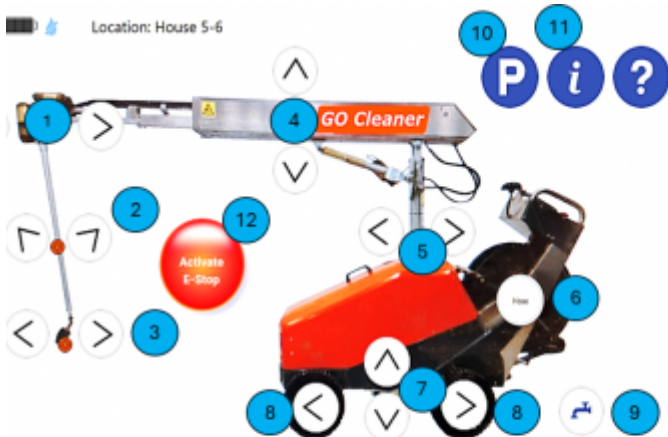

**Skärmar** Här finns bilder på hur du navigerar dig fram ifrån dem olika knapparna på skärmen.

## Startskärm

Nr	Funktion	Kortförklaring
1	Manuell styrning Joystick styrning	Möjliggör körning styrning samt rörelser av robotens alla delar.
2	Navigering	Se aktuell position samt navigering av robot.
3	Start	Automatiskt tvättläge.
4	Inställningar	Lösenord krävs.
5	Batteristatus	Visar aktuell laddningsnivå och beräknad drifttid.
7	Location	Visar vilket hus eller zon som för tillfället är vald .

## Manuell skärm

Den manuella skärmen låter dig flytta varje funktion, och i taget. Tryck på valfri pil för att flytta den relaterade funktionen i den angivna riktningen. Använd den här skärmen när du transporterar roboten. Joysticken fungerar även när den här skärmen visar.

**Information - Detaljerad vy**

Nr	Funktion	Kortförklaring
1	Information	Tryck för att inaktivera detaljerad vy.
2	Vattentryck	Uppmätt vattentryck i amper.
3	Tillbaka	Gå tillbaka till startskärm.
4	Parkering	Parkera varje del av roboten.
5	Röd P	Röd P symbol för att parkera varje individuell del.
6	Slangvinda	Dra in slangen manuellt.