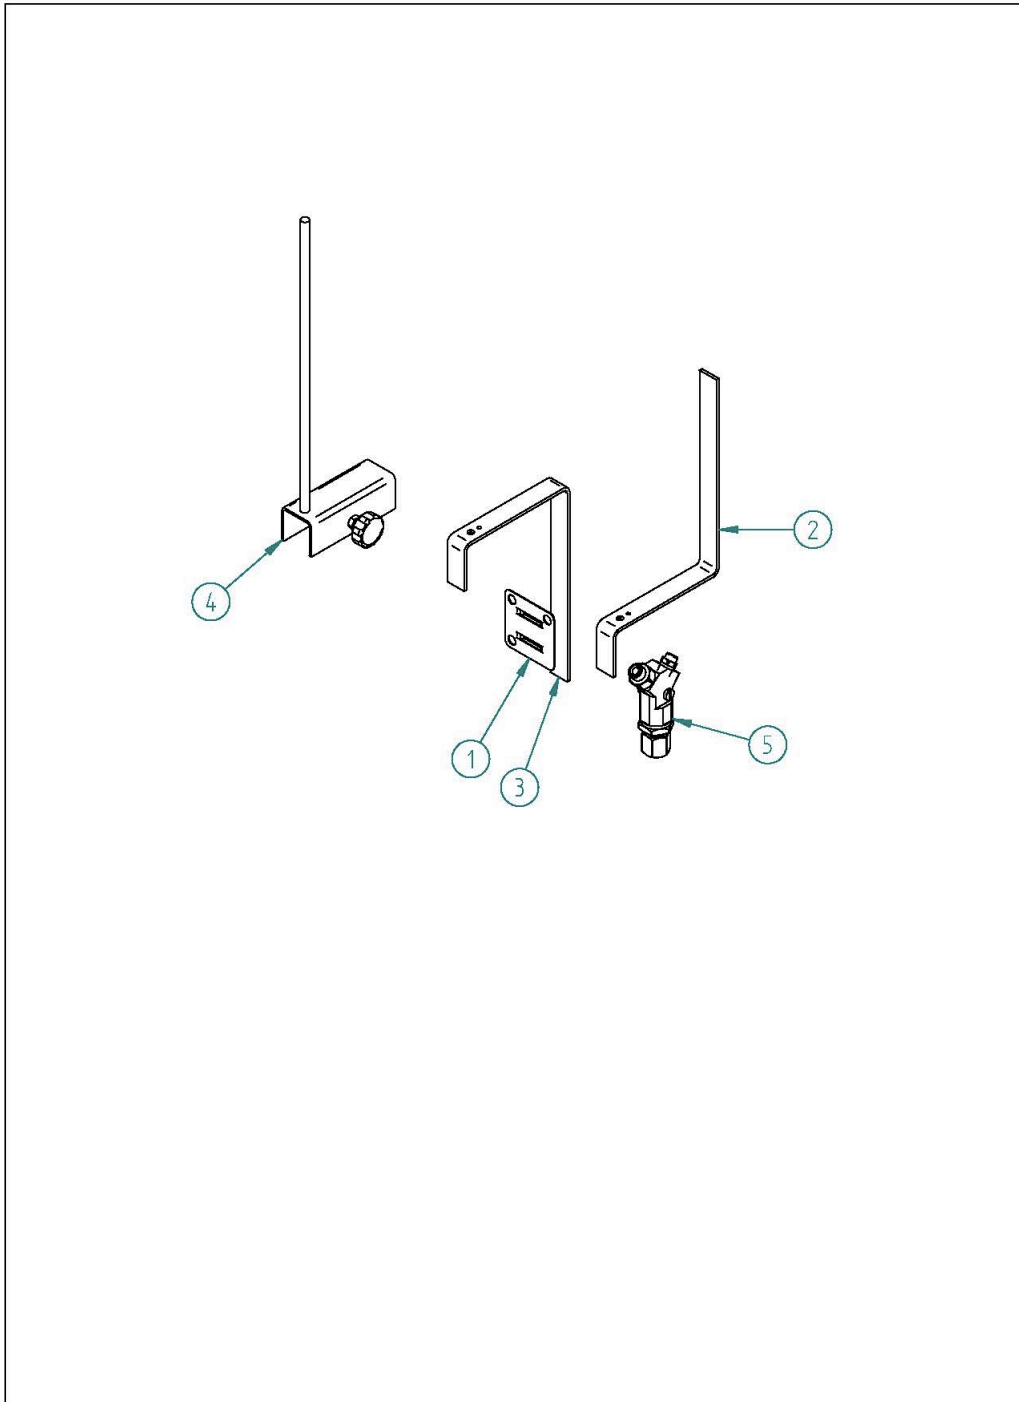

Tillbehör

Pos	Art.nr	Benämning	Description	Betegnelse	Quan	Page
1	30000	Markörfäste	Bracket	Markörfæste	1	
2	31030	Gränslägesgivare S	Marker S-shaped	Markör S-formad	1	
3	31040	Gränslägesgivare U	Marker U-shaped	Markör U-formad	1	
4	1101160	Markör Spec.	Marker Spec.	Markör Spec.	1	
5	1101201	Vändhuvud	Twin-nozzle	Dobbelt dyse	1	