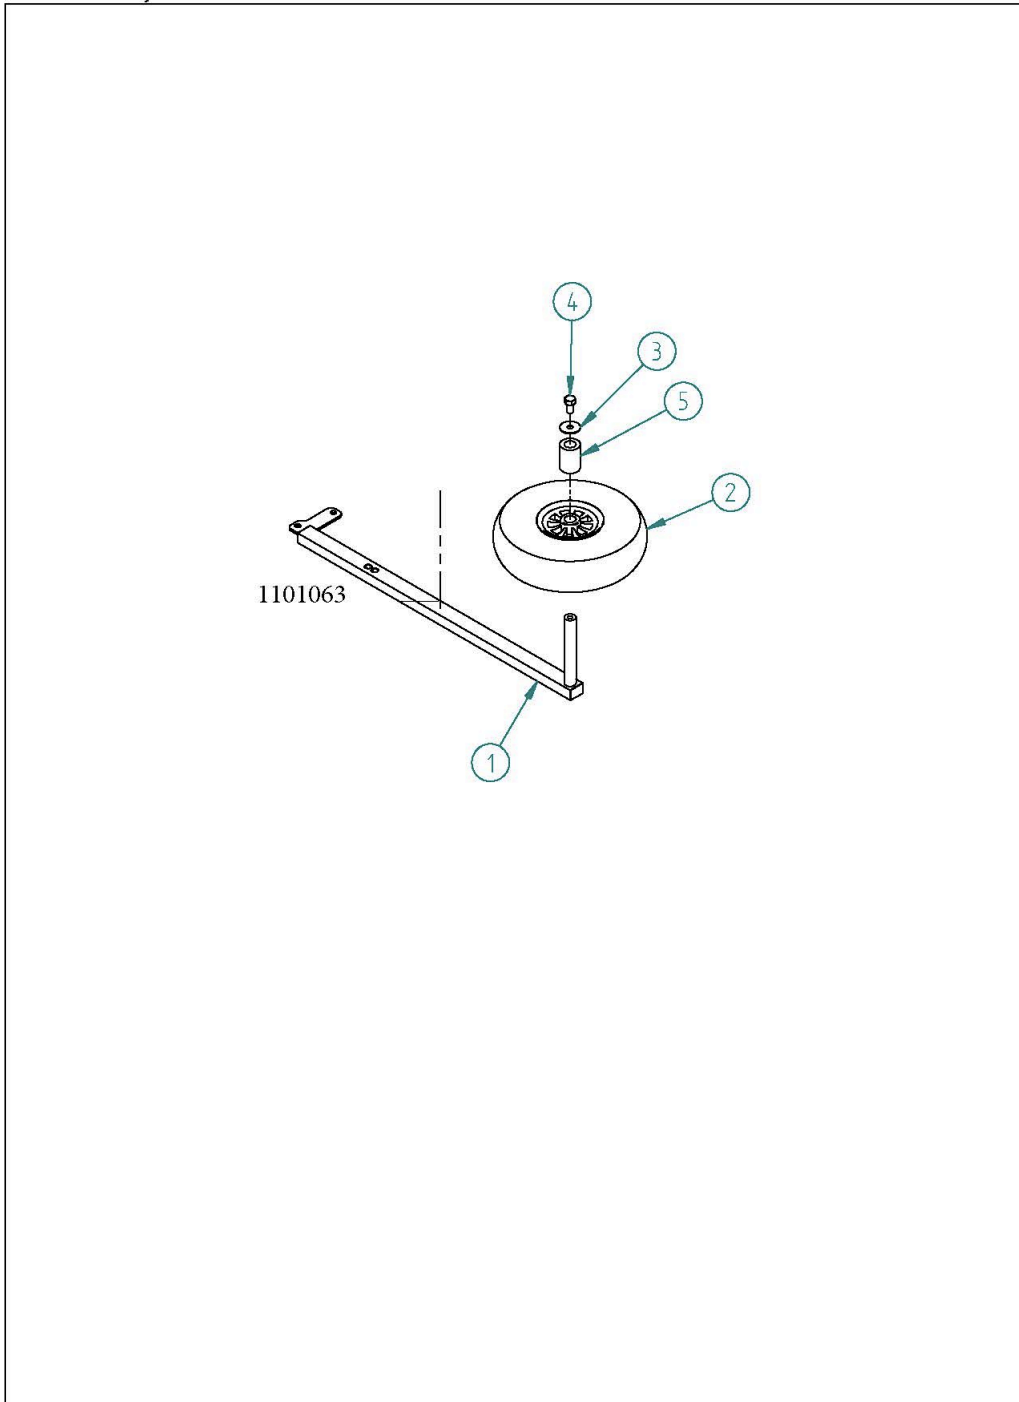

1101046 Stödhjul bak

Pos	Art.nr	Benämning	Description	Betegnelse	Quan	Page
1	1101061	Stag vändbart stödhjul	Rod support wheel	Stag bak	1	
2	1101125	Stödhjul	Support-wheel	Stödhjul	1	
3	941043	Karosseribricka M10	Washer M10 x 25	Skive M10 x 25	1	
4	941023	Bult M10 x 20	Screw M10 x 20	Skrue M10 x 20	1	
5	1401020	Distans 20 x 35 x47	Distans	Afstandsstycke	1	

rev. 170514/eas

3.10-1

From:

<https://wiki.envirologic.se/> - **Envirologic Support Wiki**

Permanent link:

[https://wiki.envirologic.se/doku.php/cc:support\\_wheel\\_rear](https://wiki.envirologic.se/doku.php/cc:support_wheel_rear)