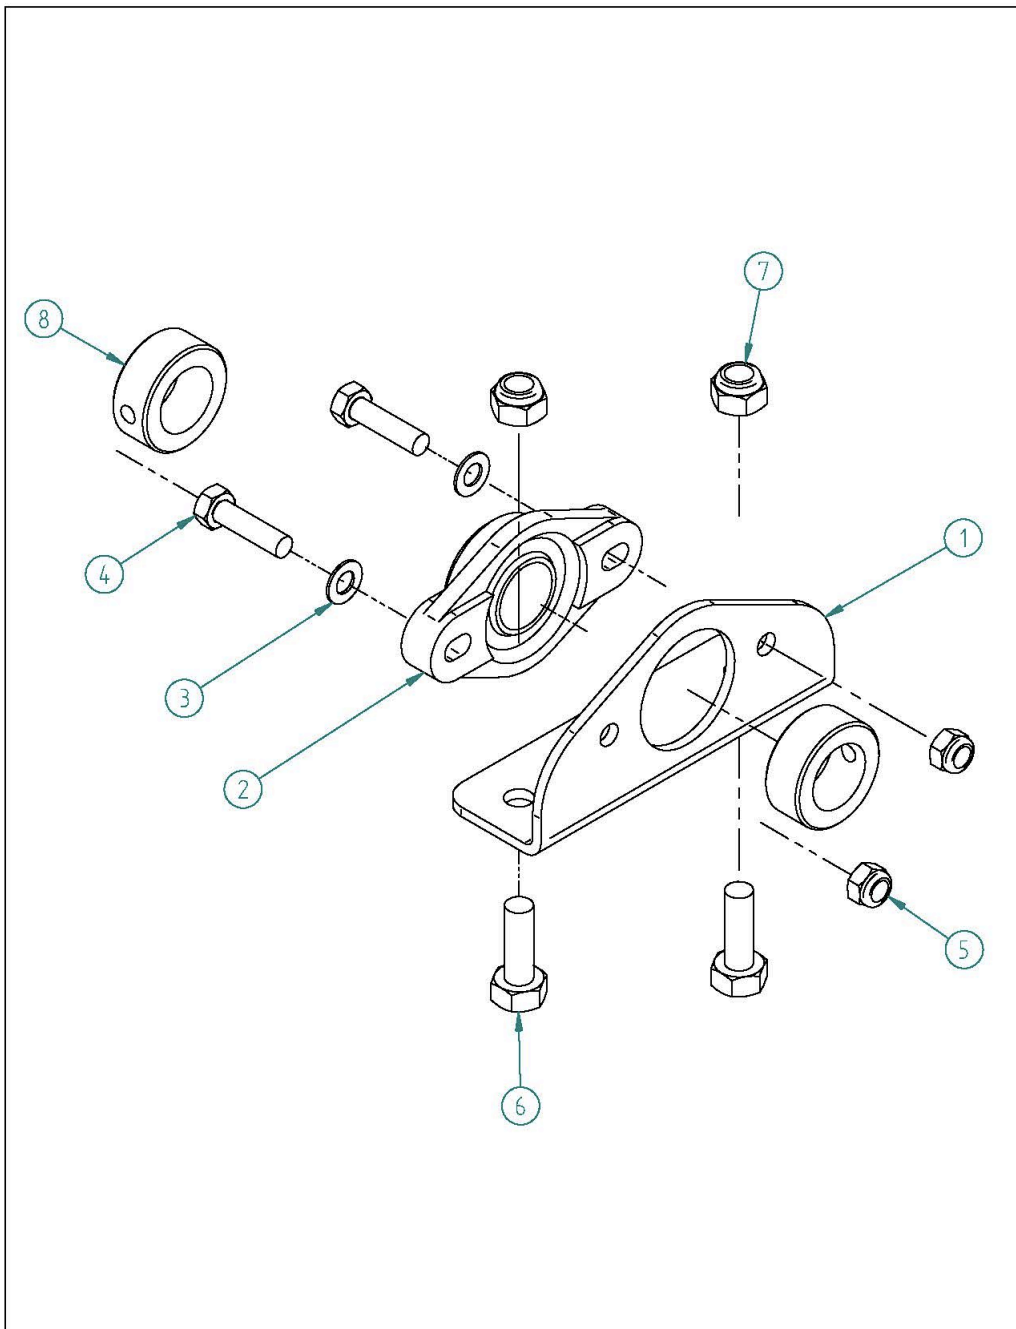

110 11 99

Pos	Art.nr	Benämning	Description	Betegnelse	Quan	Page
1	401093	Lagerhållare	Joint	Lagerhållare	1	
2	901037	Flänslager EFOM 25	Flange-bearing EFOM 25	Flänslager EFOM 25	1	
3	941016	Bricka M8		Cad Man	2	
4	941021	Bult M8 x 30	Screw M8 x 30	Bult M8 x 30	2	
5	941020	Mutter M8 Nylock	Nut M8 Nylock	Motrik M8 Nylock	2	
6	941028	Bult M10 x 30	Screw M10 x 30	JanS	2	
7	941073	Mutter M10 Nyloc	Nut M10 Nyloc	Motrik M10 Nyloc	2	
8	931002	Stoppring	Ring	Stoppring	2	

rev 170621/eas

From:

<https://wiki.envirologic.se/> - **Envirologic Support Wiki**

Permanent link:

[https://wiki.envirologic.se/doku.php/cc:wheel\\_bearing](https://wiki.envirologic.se/doku.php/cc:wheel_bearing)