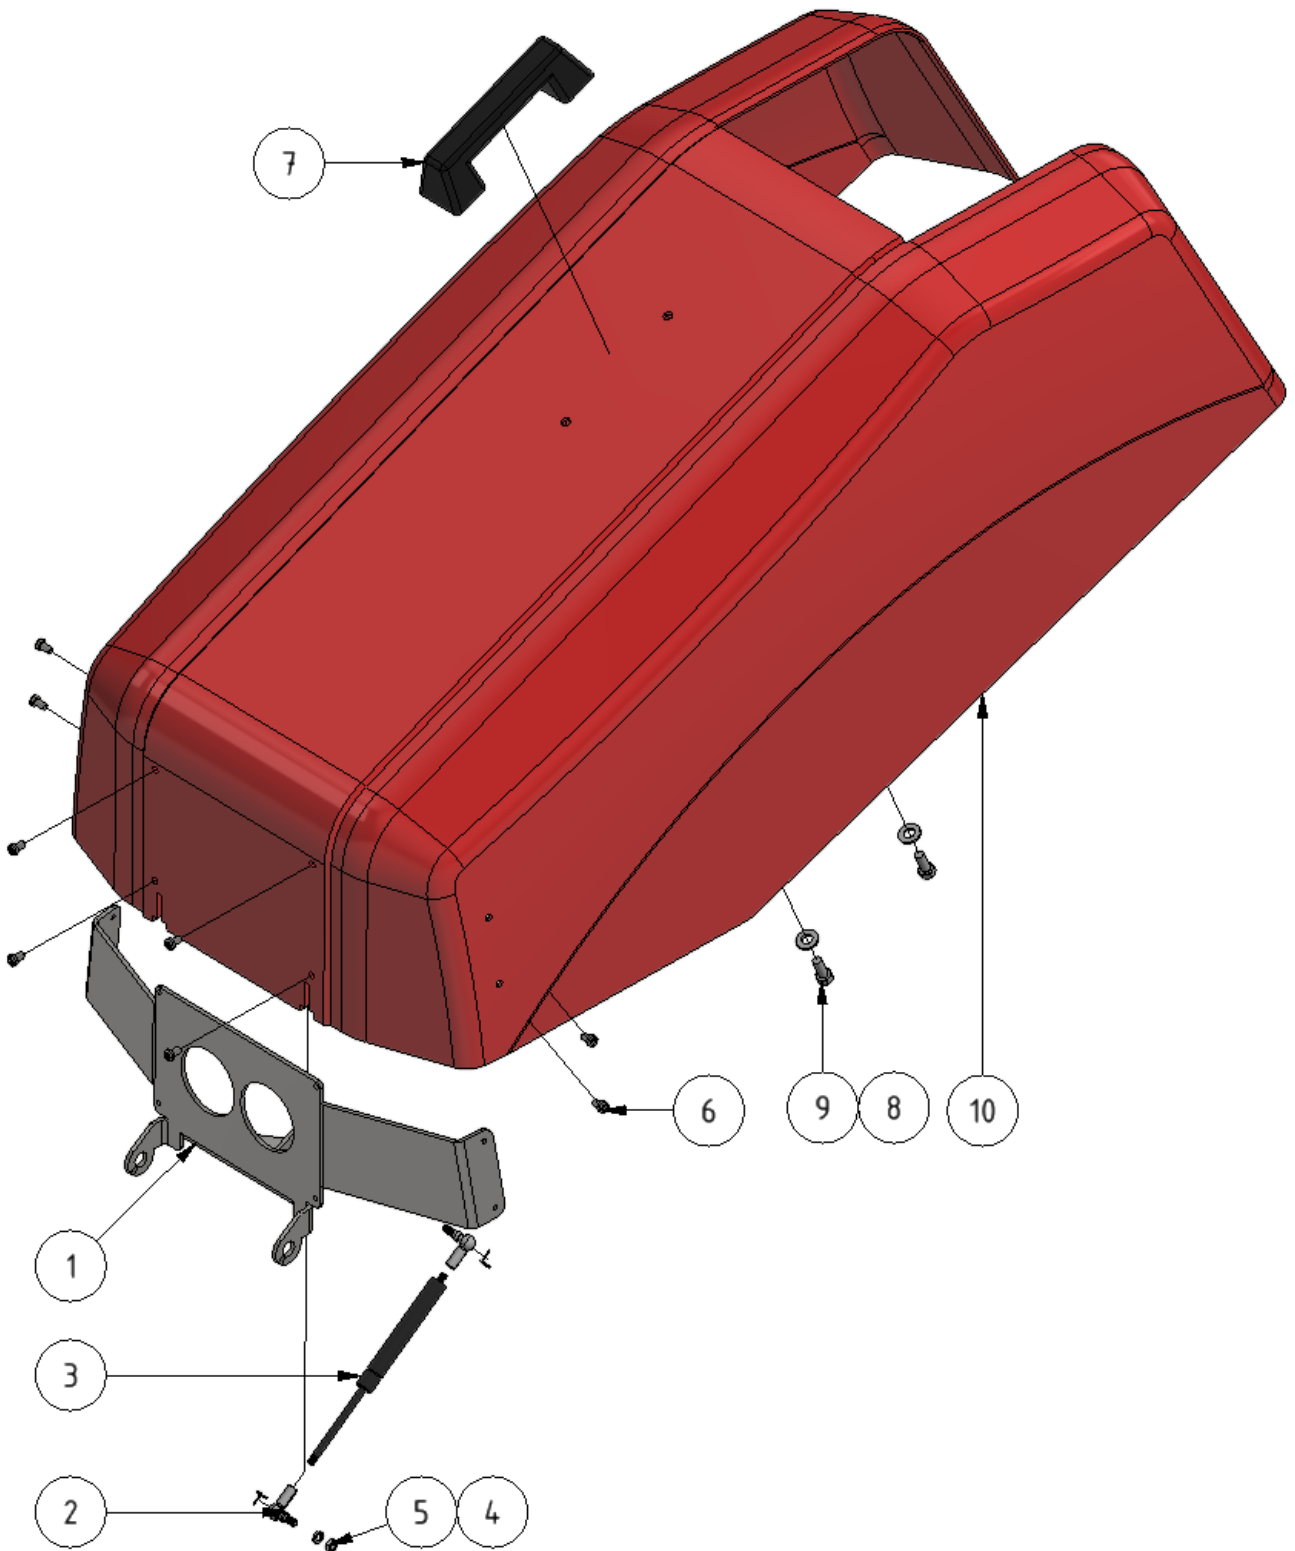

Hood

Part number: 1109514

Part of [EVO Cleaner](#)

ITEM	DESCRIPTION	PART NUMBER	QTY
1	Hinge	409220	1
2	Joint	909210	2
3	Gas spring	909209	1
4	Spring Washer M6	941045	1
5	Nut M6	941002	1
6	Screw M6 x 10	941007	8
7	Handle	901131	1
8	Washer M10	941022	2
9	Screw M8 x 20	941019	2
10	Hood	1409231	1