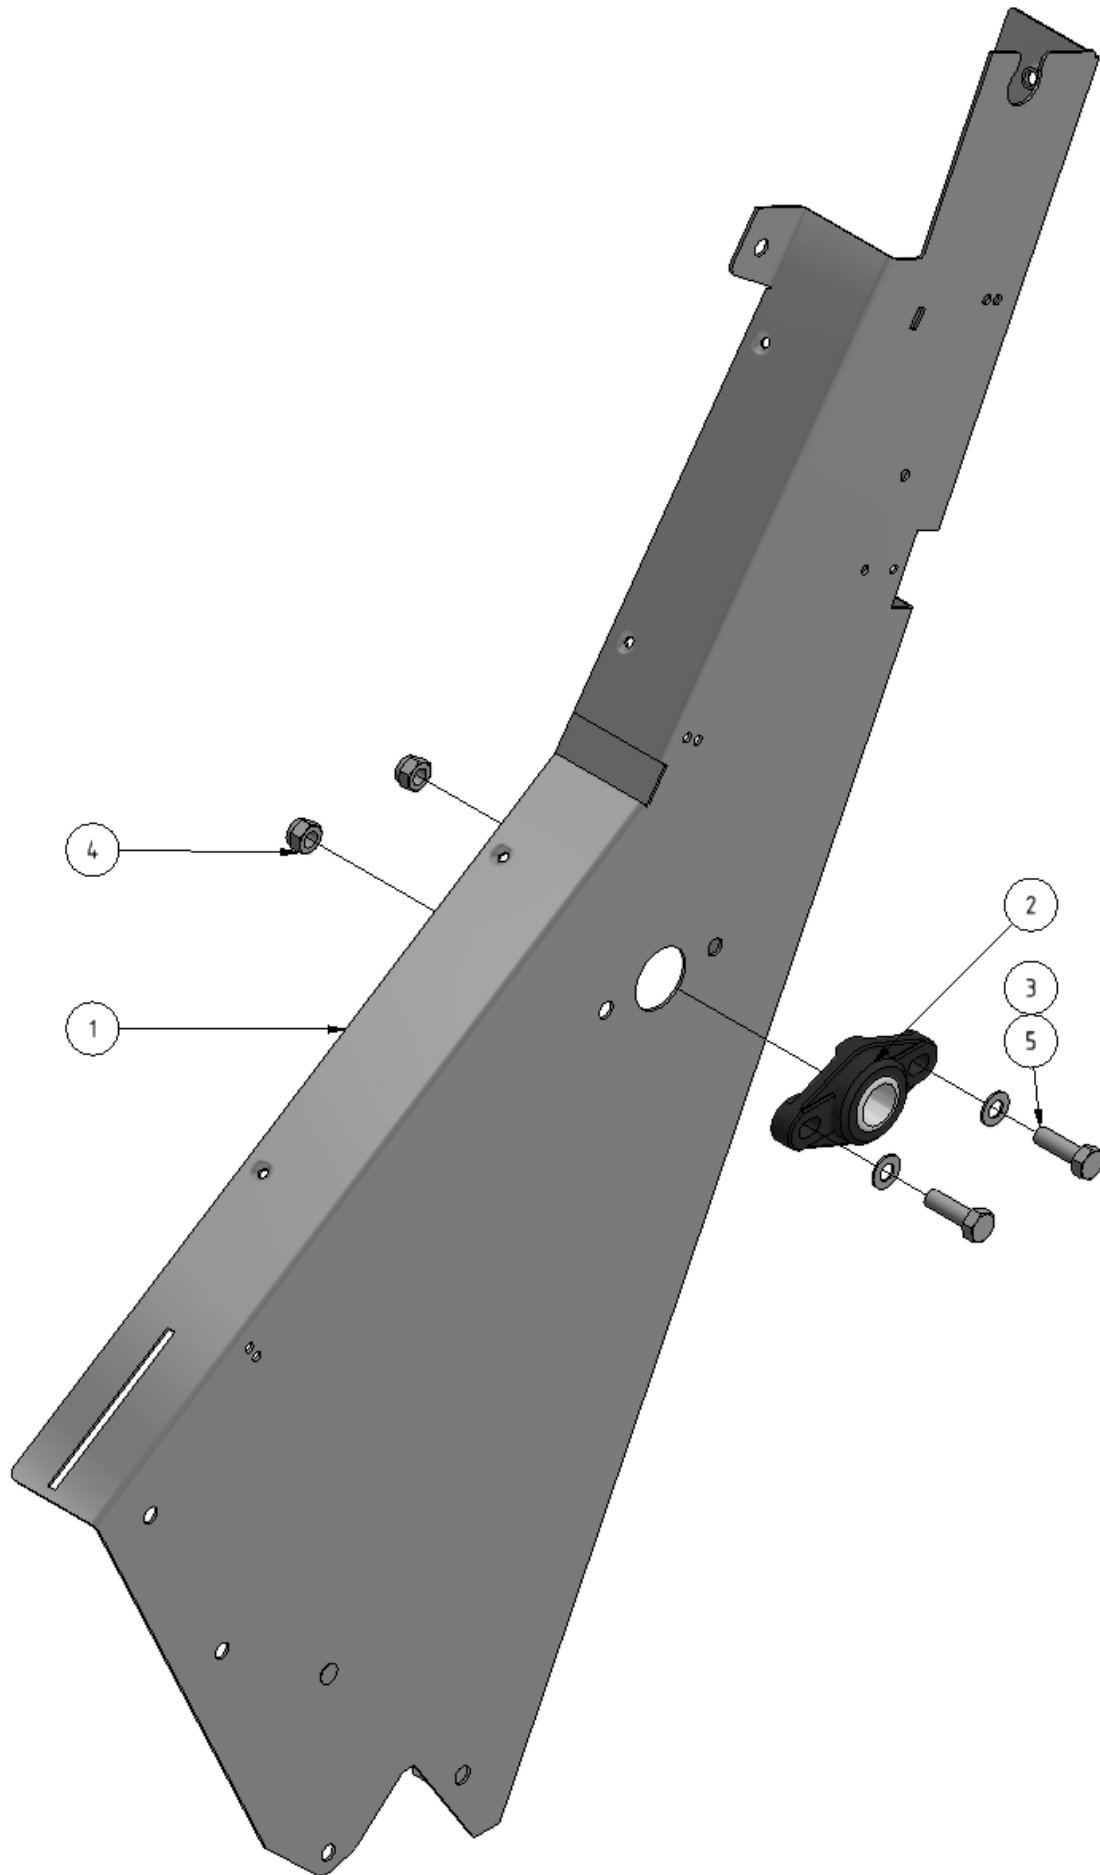

Right box assembly

Part number: 1109526

Part of [EVO Cleaner assembly 2 - 1109502](#)

ITEM	DESCRIPTION	PART NUMBER	QTY
1	Right box	1109209	1
2	Flange bearing EFOM 20	901036	1
3	Washer M8	941016	2
4	Nut M8 Nyloc	941020	2
5	Screw M8 x 25	941018	2