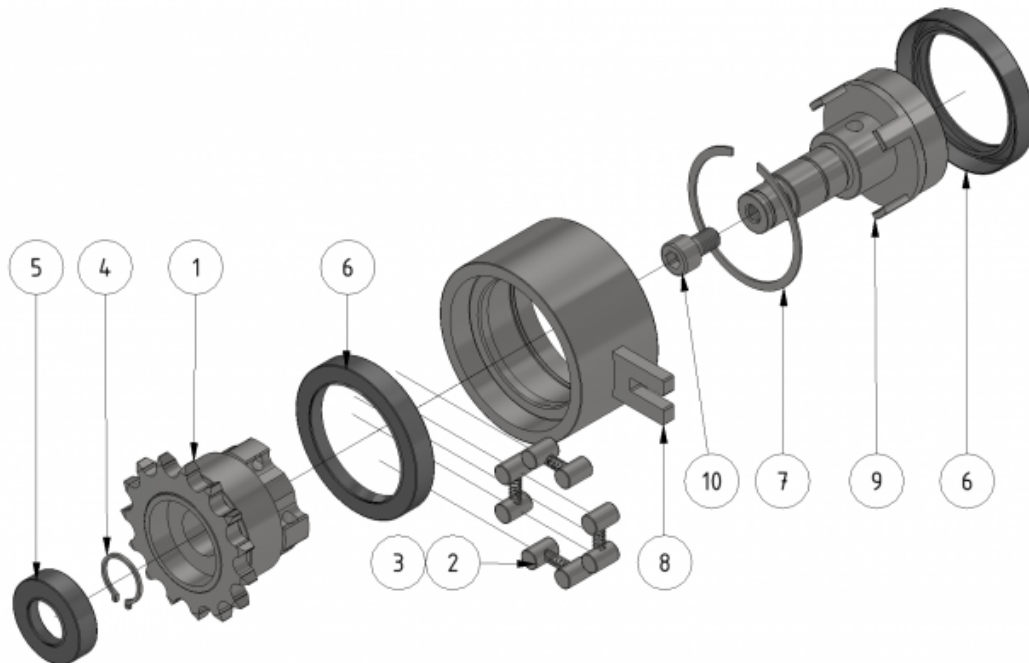

# Brake

Part number: 1109705

Part of [Drive unit telescope](#)

ITEM	DESCRIPTION	PART NUMBER	QTY
1	Sprocket wheel	501004	1
2	Roller	931022	8
3	Spring	901090	4
4	Lock-ring SGA 14	941050	1
5	Sealing	931021	1
6	Sealing	931023	2
7	Lock ring	941051	1
8	Drum	1101091	1
9	Brake axle	1109704	1
10	Insex M6 x 10	949014	1